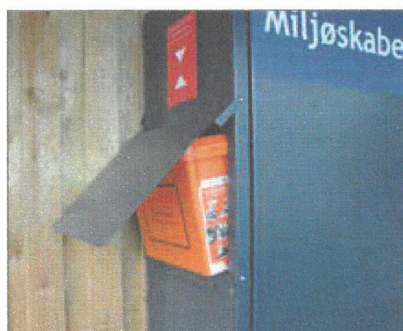

## EFFEKTIV INDSAMLING

### FA-SKAB

Det nye skab gør det lettere at indsamle miljøkasser i fællesbebyggelser. Beboeren samler det farlige affald i kassen i lejligheden, og afleverer når kassen er fyldt, denne i skabets ene side. Når en fyldt kasse skubbes ind i den ene side, kommer en tom ud i den anden side. Det er ikke muligt at få en fyldt kasse ud igen, en indbygget foranstaltning sikrer dette.

Skabet er aflåst så kun autoriseret personale og har adgang hertil.

Det viste skab fungerer til 10 og 21 l. kasser. For andre ønsker, kontakt os herom.

	Kapacitet	1 hylde	2 hylder	3 hylder	4 hylder	5 hylder
	Vægt	59 kg	87 kg	115 kg	143 kg	171 kg
	Mål dxbxh mm	450 x 1192 x 565	450 x 1192 x 920	450 x 1192 x 1277	450 x 1192 x 1634	450 x 1192 x 1991
	Materiale	Galvaniseret stål	Galvaniseret stål	Galvaniseret stål	Galvaniseret stål	Galvaniseret stål
	Lås	Nøgle	Nøgle	Nøgle	Nøgle	Nøgle
	Farver					
	Valgmuligheder	Skabene kan pulverlakeres i ønsket RAL farve.				