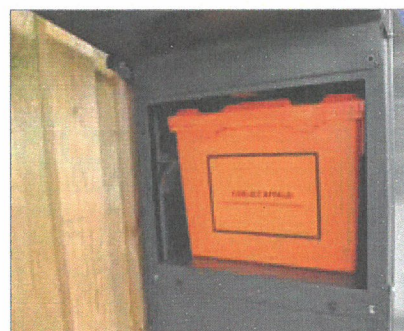

## EFFEKTIV INDSAMLING

### FA-SKAB

Det nye skab gør det lettere at indsamle miljøkasser i fællesbebyggelser. Beboeren samler det farlige affald i kassen i lejligheden, og afleverer når kassen er fyldt, denne i skabets ene side. Når en fyldt kasse skubbes ind i den ene side, kommer en tom ud i den anden side. Det er ikke muligt at få en fyldt kasse ud igen, en indbygget foranstaltning sikrer dette.

Skabet er aflåst så kun autoriseret personale og har adgang hertil.

Det viste skab fungerer til 10 og 21 l. kasser. For andre ønsker, kontakt os herom.

	Kapacitet	1 hylde	2 hylder	3 hylder	4 hylder	5 hylder
	Vægt	59 kg	87 kg	115 kg	143 kg	171 kg
	Mål dxbxh mm	450 x 1192 x 565	450 x 1192 x 920	450 x 1192 x 1277	450 x 1192 x 1634	450 x 1192 x 1991
	Materiale	Galvaniseret stål	Galvaniseret stål	Galvaniseret stål	Galvaniseret stål	Galvaniseret stål
	Lås	Nøgle	Nøgle	Nøgle	Nøgle	Nøgle
	Farver					
	Valgmuligheder	Skabene kan pulverlakeres i ønsket RAL farve.				