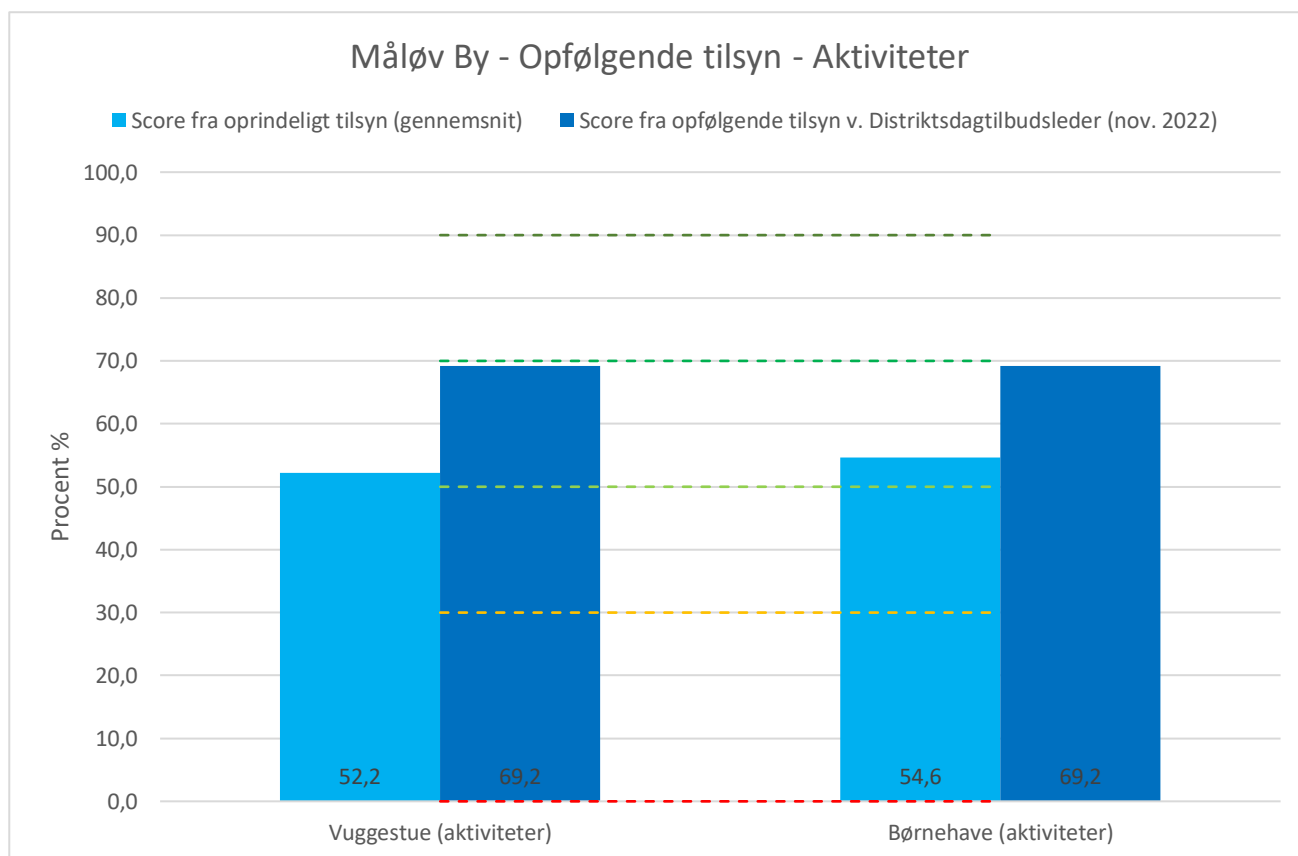

Måløv By – Opfølgende tilsyn - Aktiviteter

Aktiviteter	Vuggestue	Børnehave
Score fra oprindeligt tilsyn (gennemsnit)	52,2	54,6
Score fra opfølgende tilsyn v. Distriktsdagtilbudsleder (nov. 2022)	69,2	69,2

Fremragende kvalitet (90-100%)	90	90
God kvalitet (70-90%)	70	70
Tilstrækkelig kvalitet (50-70%)	50	50
Utilstrækkelig kvalitet (30-50%)	30	30
Ringe kvalitet (0-30%)	0	0

*Der er ikke lavet opfølgende tilsyn for 'Fysiske omgivelser (inde)', 'Fysiske omgivelser (ude)' eller 'Relationer' grundet en tilfredsstillende score ved første tilsyn.