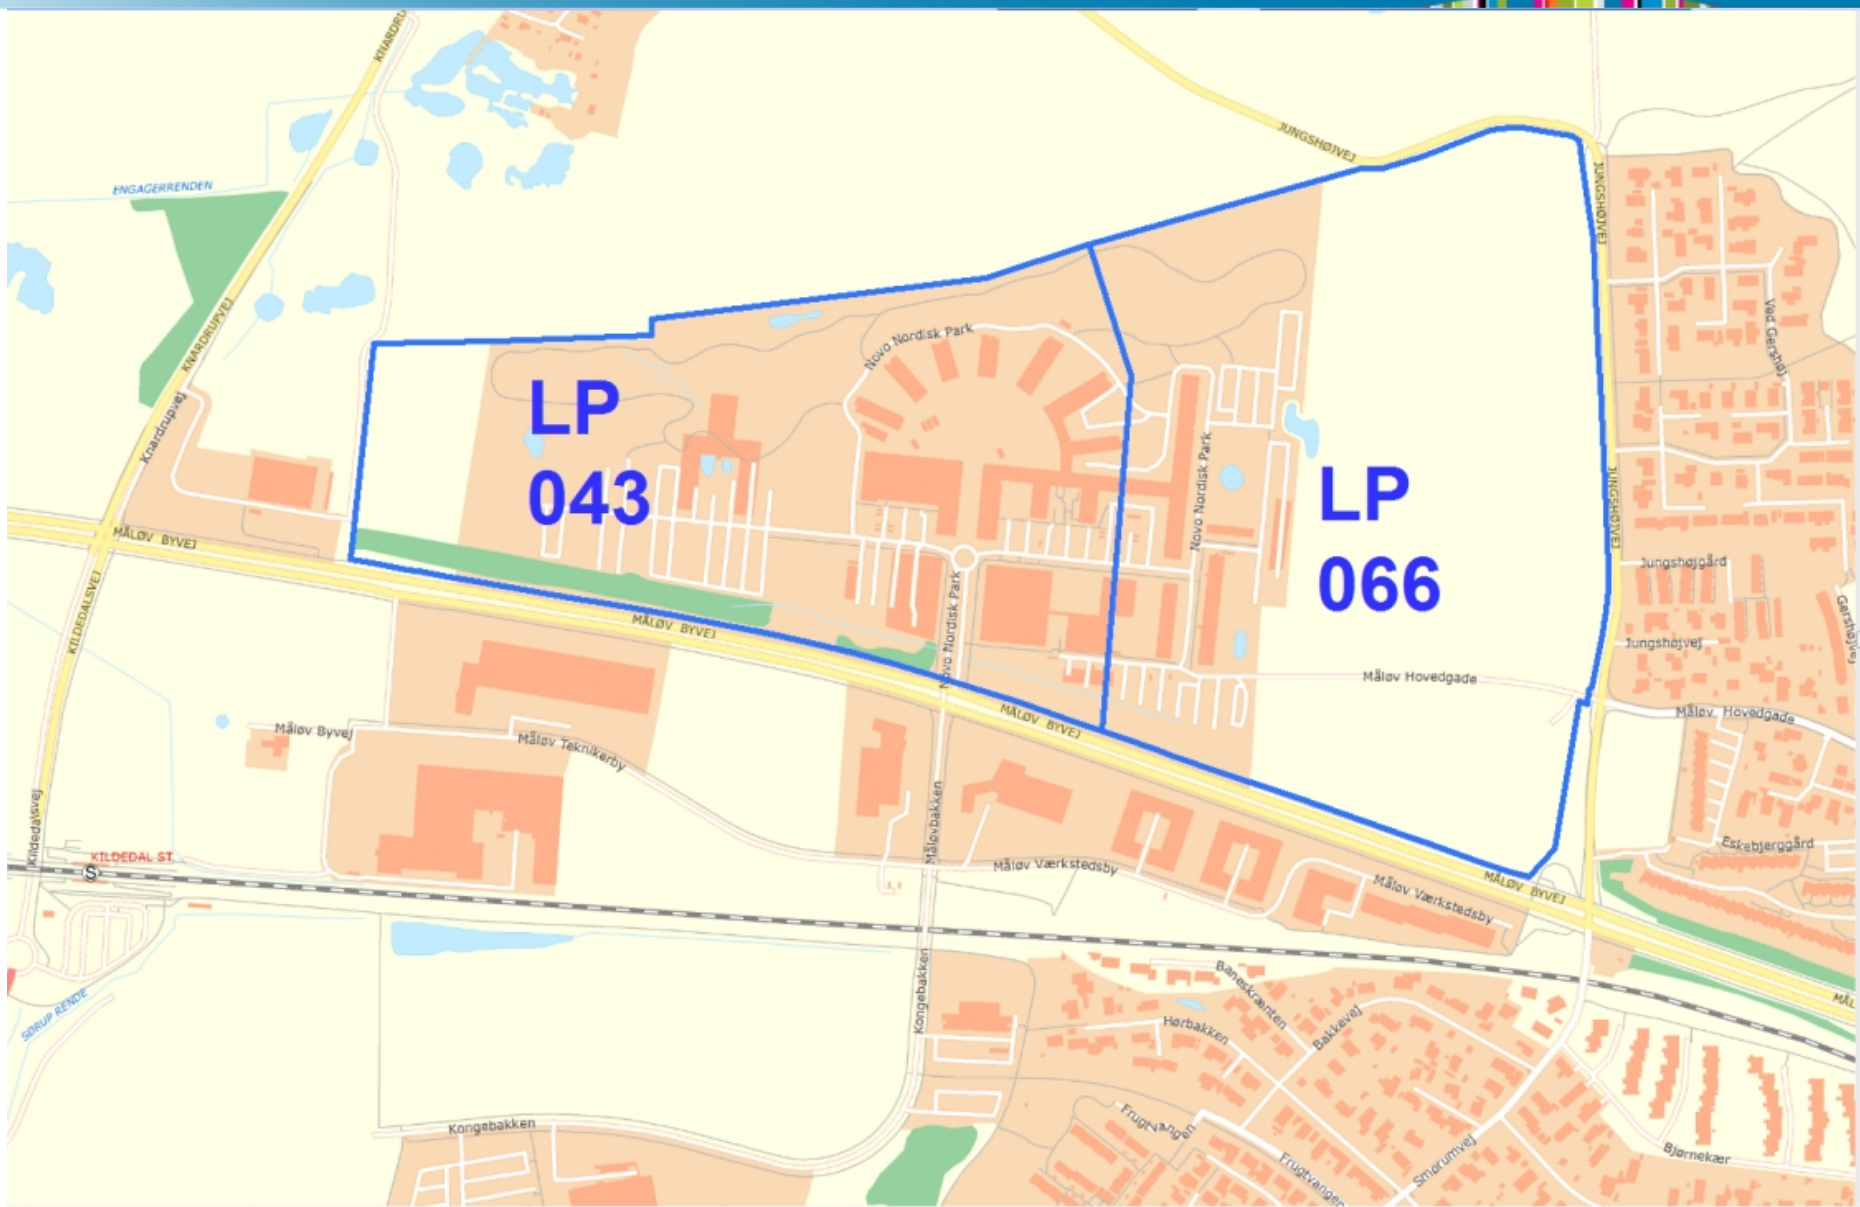

Masterplan 2017 for Novo Nordisk i Måløv

Teknik- og Miljøudvalget 28. november 2017

ES - Uansjellige forslings data

PARKING INTEGRATED IN GREEN
BUJIER TO NEIGHBOURS

THE CENTRAL HEART

BUILDINGS

MOVEMENT

PUBLIC SPACE