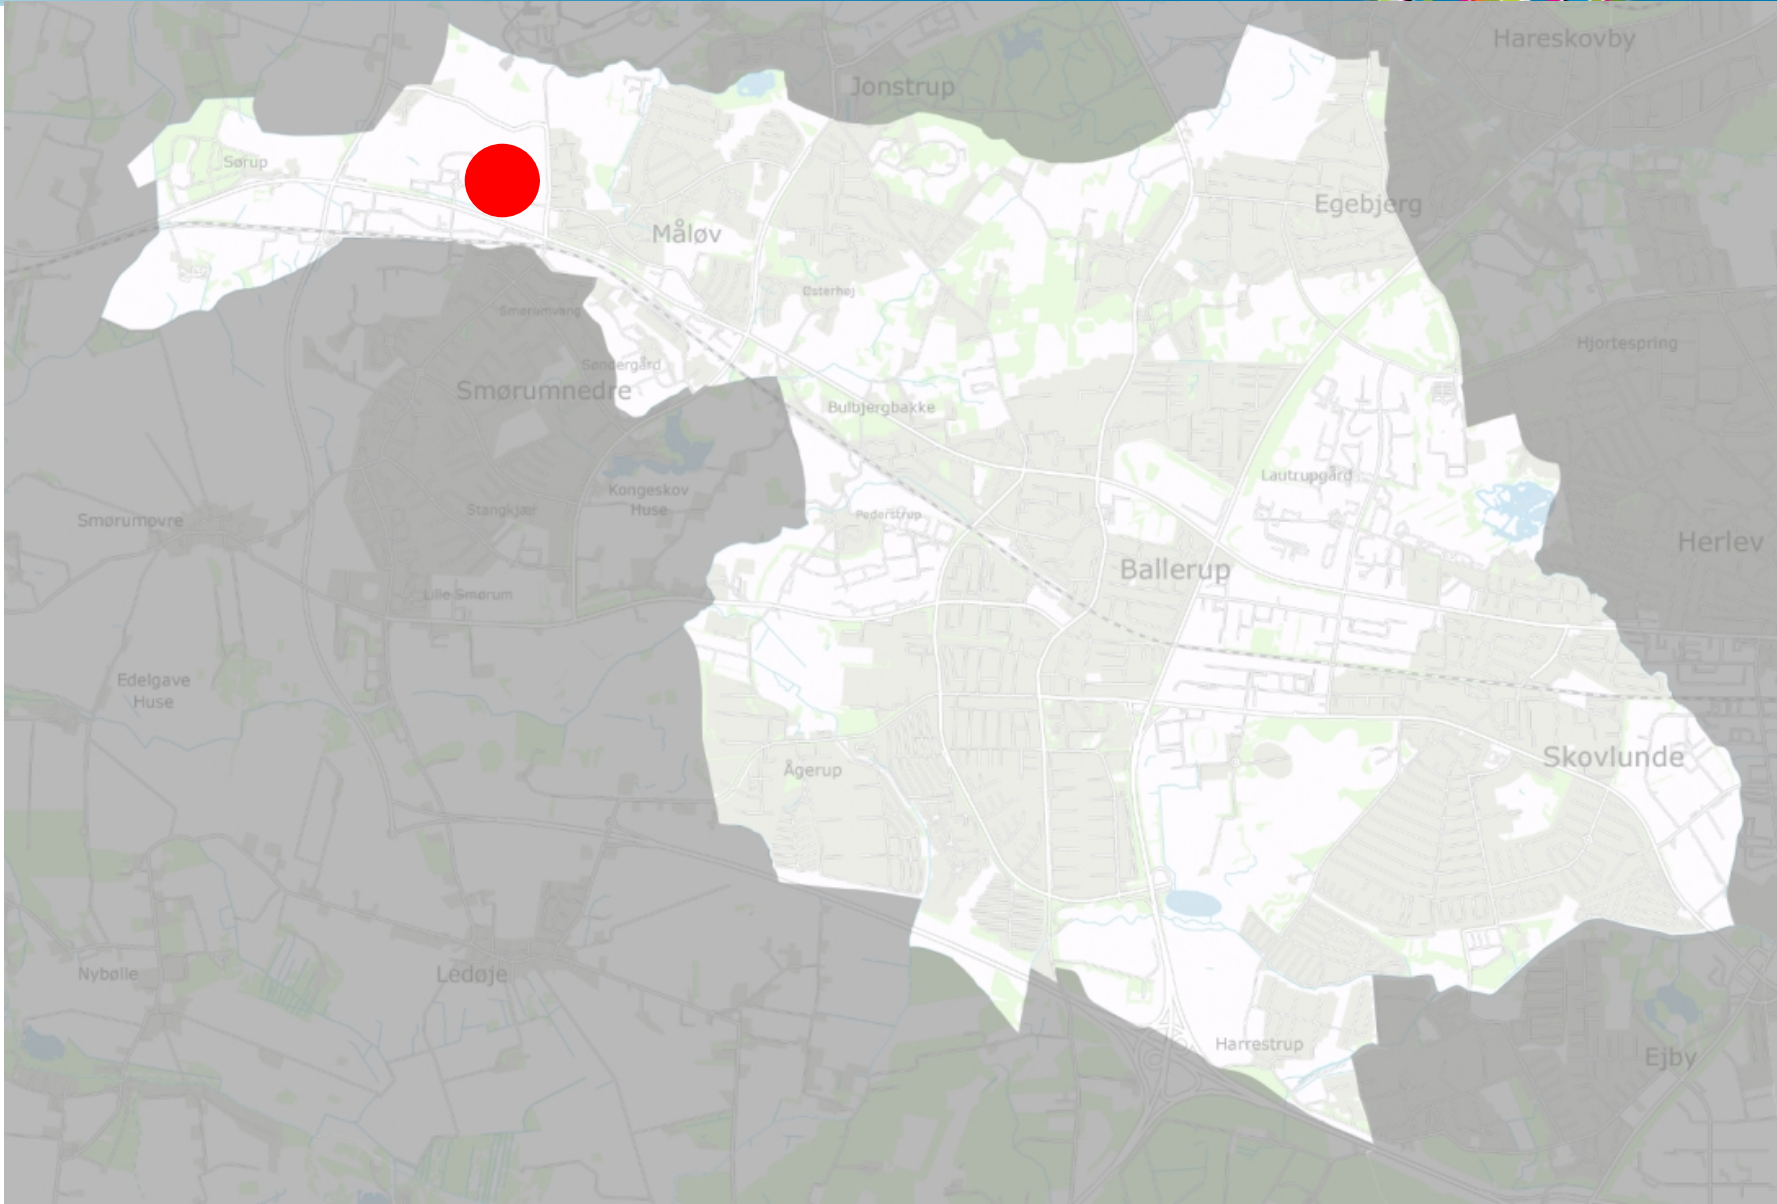

Masterplan 2017 for Novo Nordisk i Måløv

Teknik- og Miljøudvalget 28. november 2017

ES - Uansjellige forslings data

PARKING INTEGRATED IN GREEN
BUJIER TO NEIGHBOURS

THE CENTRAL HEART

BUILDINGS

MOVEMENT

PUBLIC SPACE