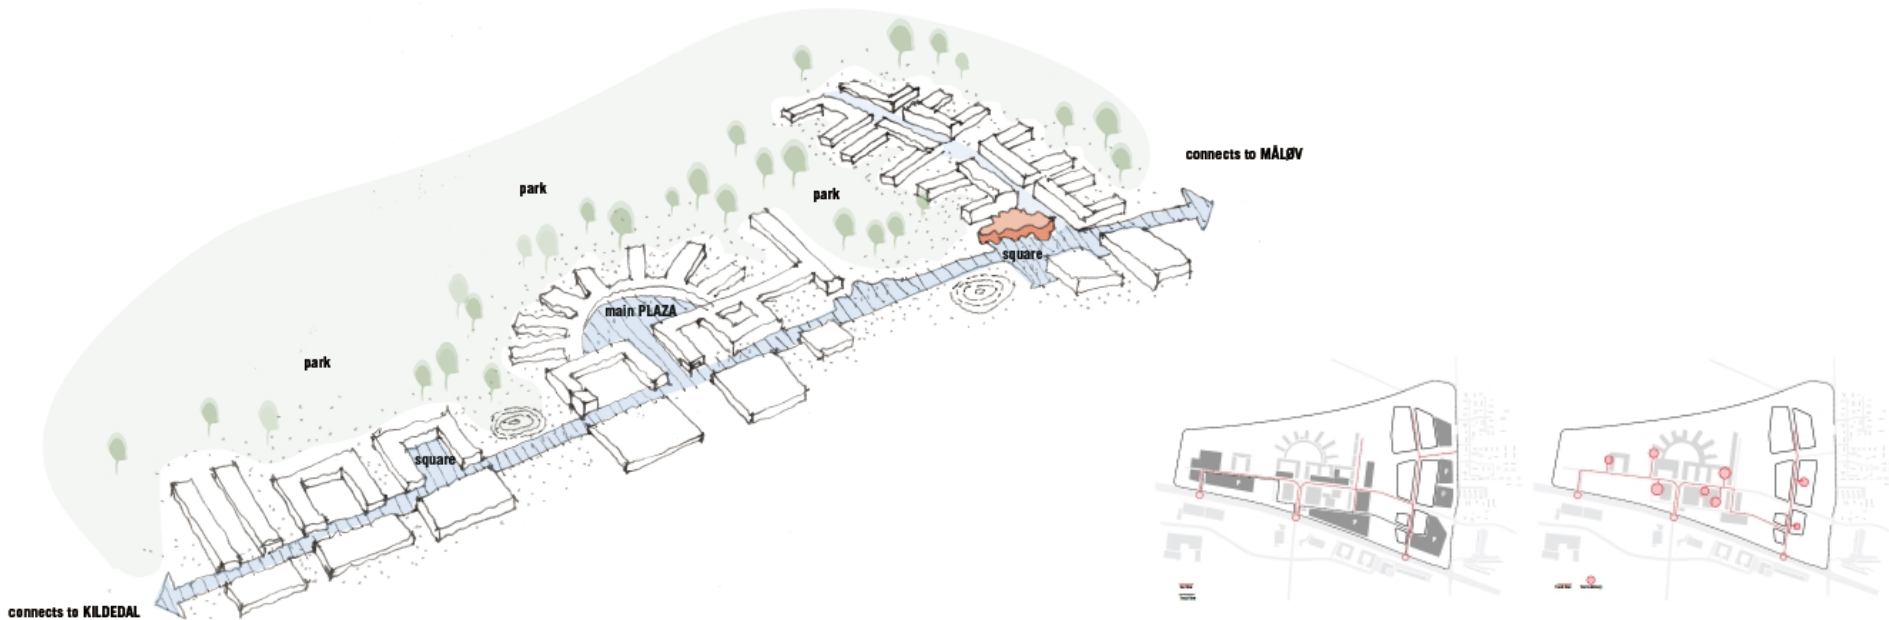

THE CENTRAL HEART