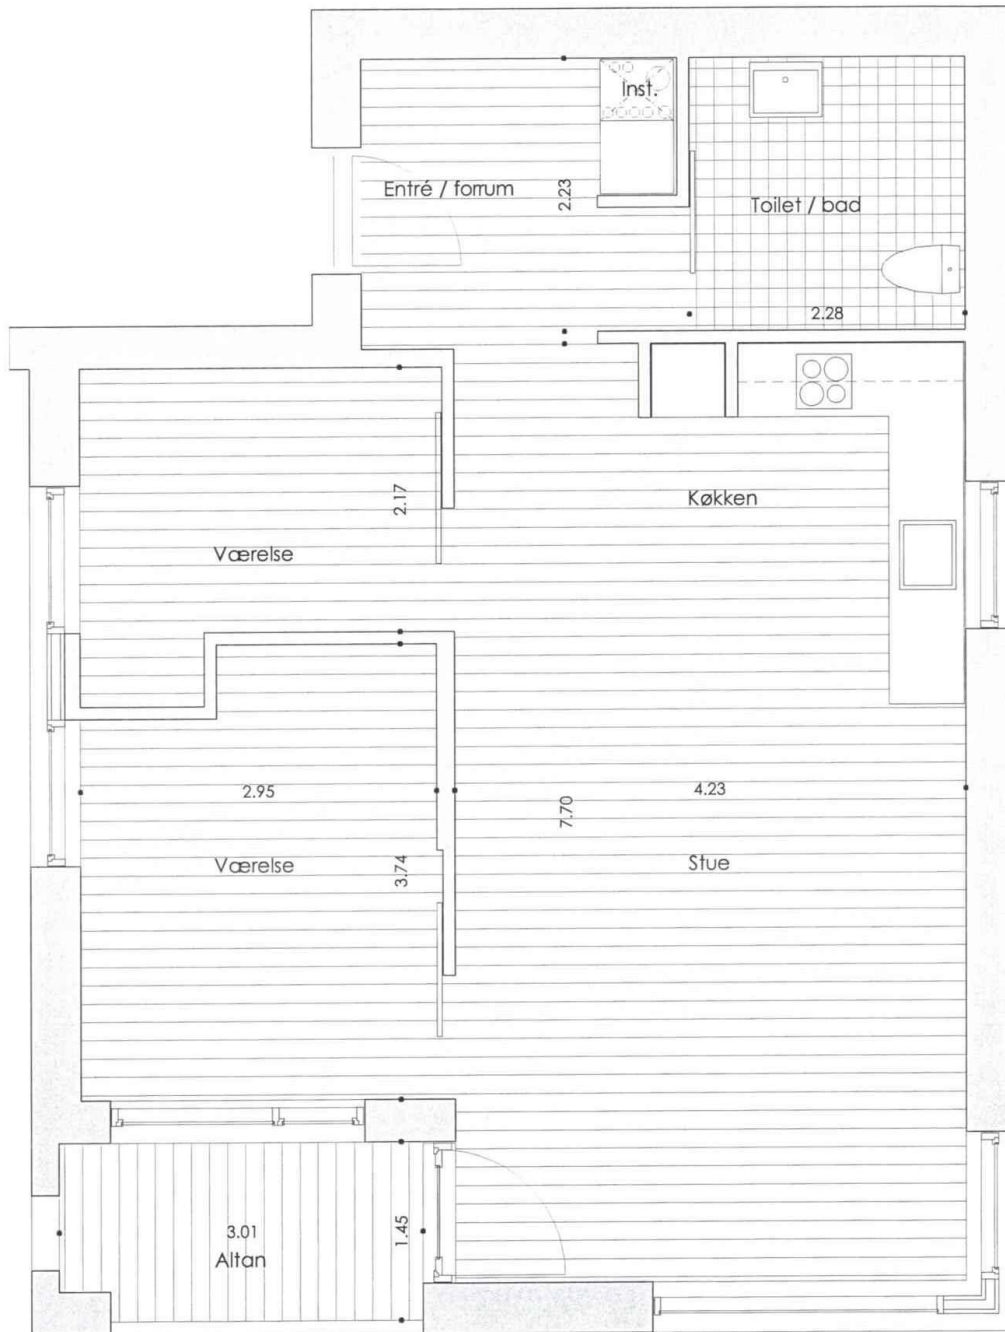

Bolig type D

Boligtype D

Plan mål 1 : 50