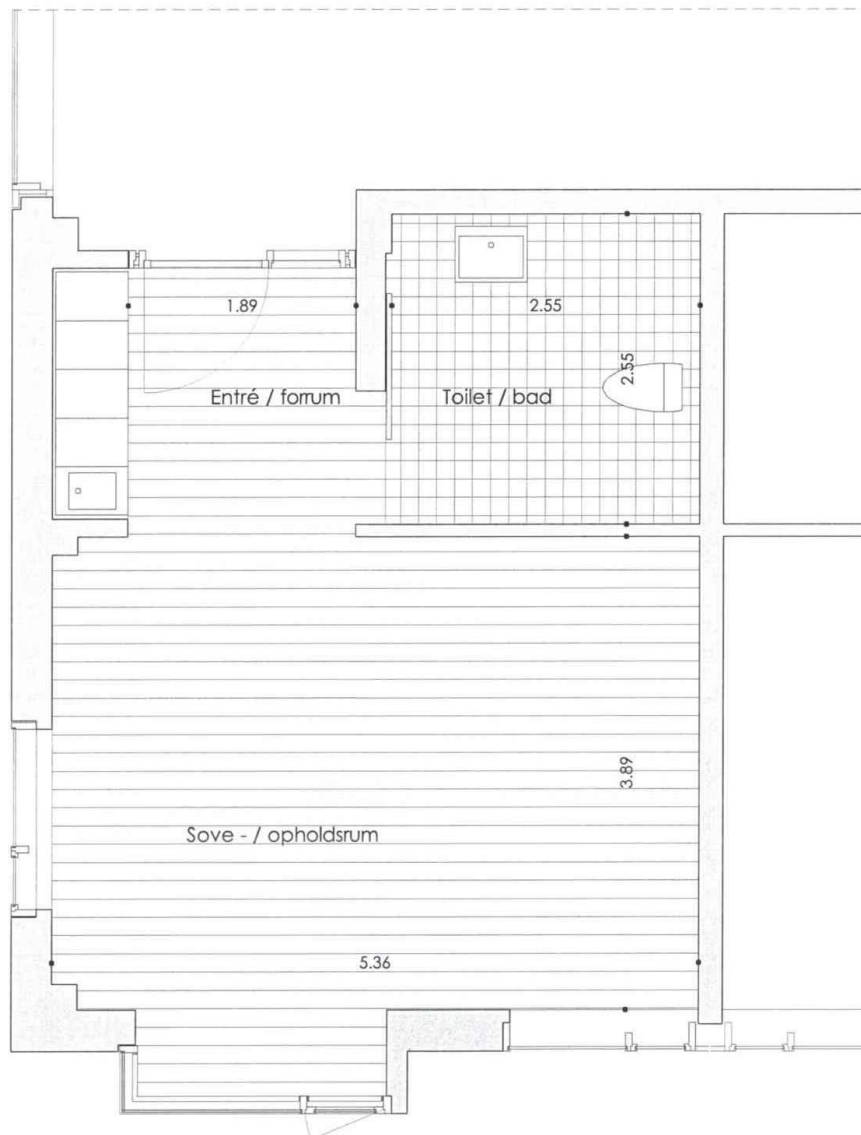

Bolig type 2

Boligtype 2

Plan mål 1 : 50