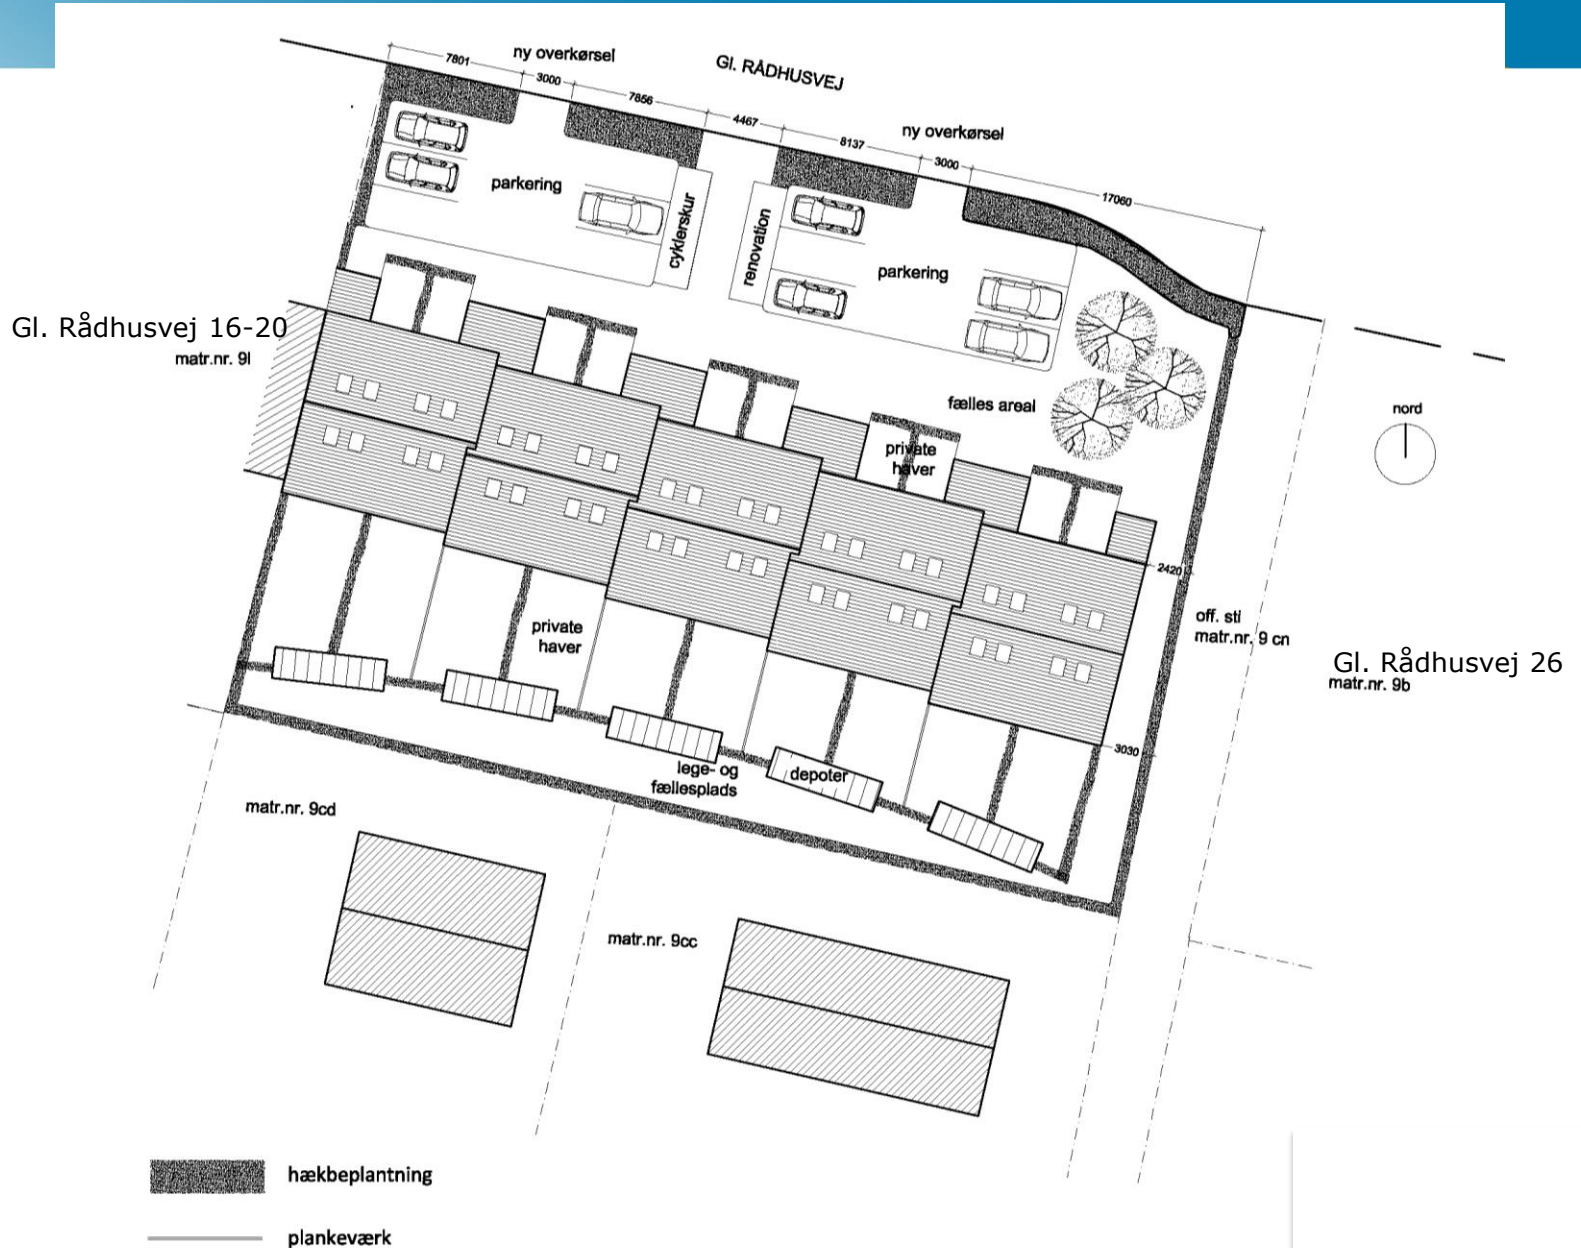

**Foreslået projekt:**

**Rækkehuse på Gl. Rådhusvej 22-24**

Sydfacade (mod naboer)

Nordfacade (mod Gl. Rådhusvej)

sydfacade (have)

nordfacade (vej)

østgavel

OVERSIGT

Ærtedamsvej 7

ny bebyggelse

Ærtedamsvej 9

ny bebyggelse

Gl. Rådhusvej 22

Gl. Rådhusvej 24