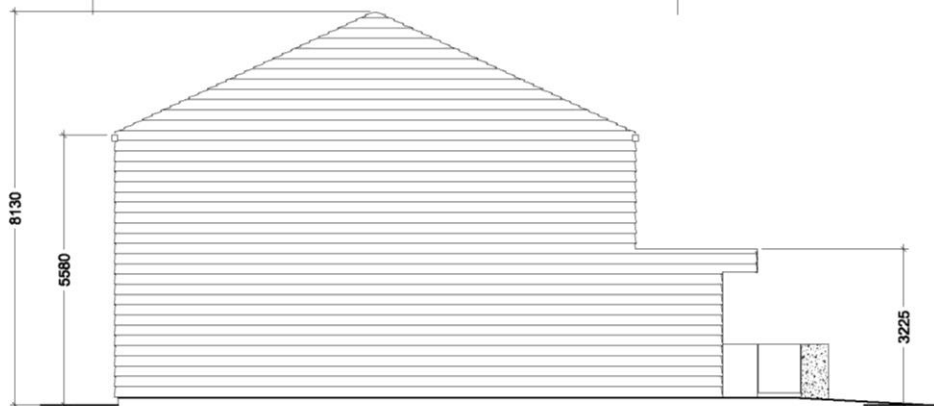

**Foreslået projekt:**

**Rækkehuse på Gl. Rådhusvej 22-24**

Sydfacade (mod naboer)

Nordfacade (mod Gl. Rådhusvej)

sydfacade (have)

nordfacade (vej)

østgavel

OVERSIGT