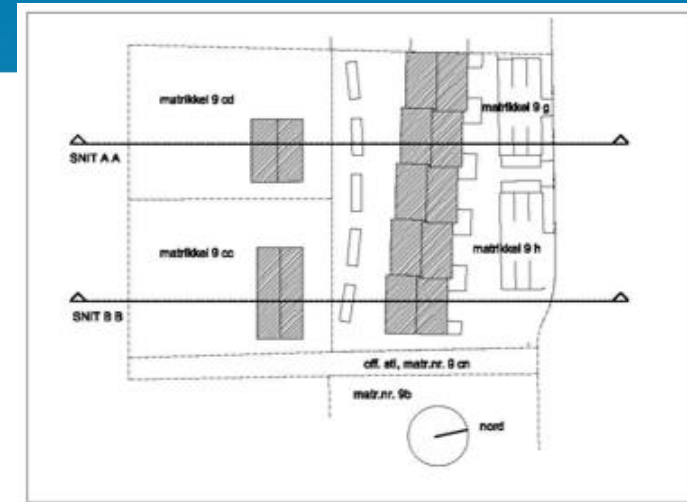

**Foreslået projekt:**

**Rækkehuse på Gl. Rådhusvej 22-24**

Sydfacade (mod naboer)

Nordfacade (mod Gl. Rådhusvej)

sydfacade (have)

nordfacade (vej)

østgavel

OVERSIGT

Ærtedamsvej 7

ny bebyggelse

Ærtedamsvej 9

ny bebyggelse

Gl. Rådhusvej 22

Gl. Rådhusvej 24