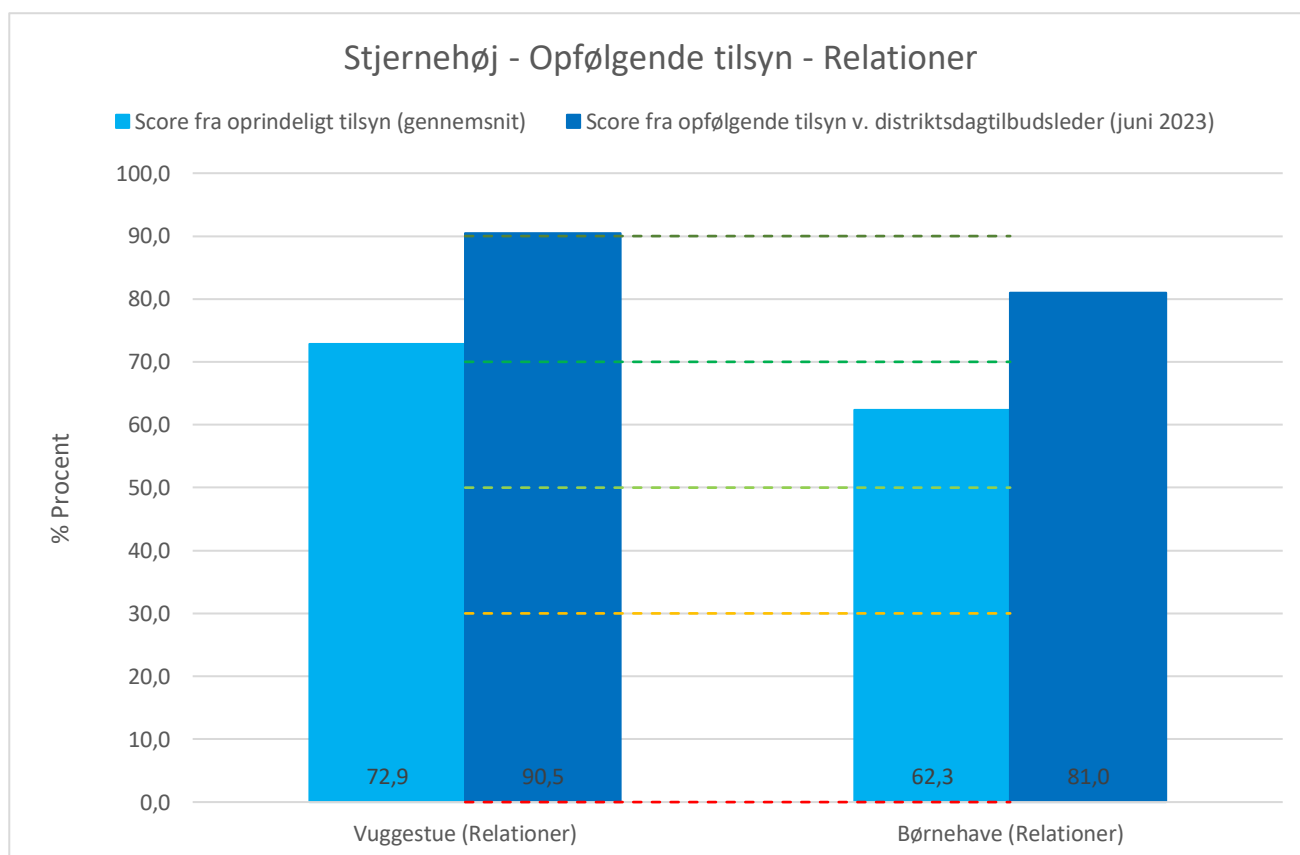

## Stjernehøj - Opfølgende tilsyn - Relationer

Vuggestuen	Vuggestue (Relationer)	Børnehave (Relationer)
Score fra oprindeligt tilsyn (gennemsnit)	72,9	62,3
Score fra opfølgende tilsyn v. distriktsdagtilbudsleder (juni 2023)	90,5	81,0

Fremragende kvalitet (90-100%)	90	90
God kvalitet (70-90%)	70	70
Tilstrækkelig kvalitet (50-70%)	50	50
Utilstrækkelig kvalitet (30-50%)	30	30
Ringe kvalitet (0-30%)	0	0

\*Opfølgning på 'Fysiske omgivelser' (både inde og ude) samt 'Aktiviteter' er udeladt grundet høj score i første tilsyn.