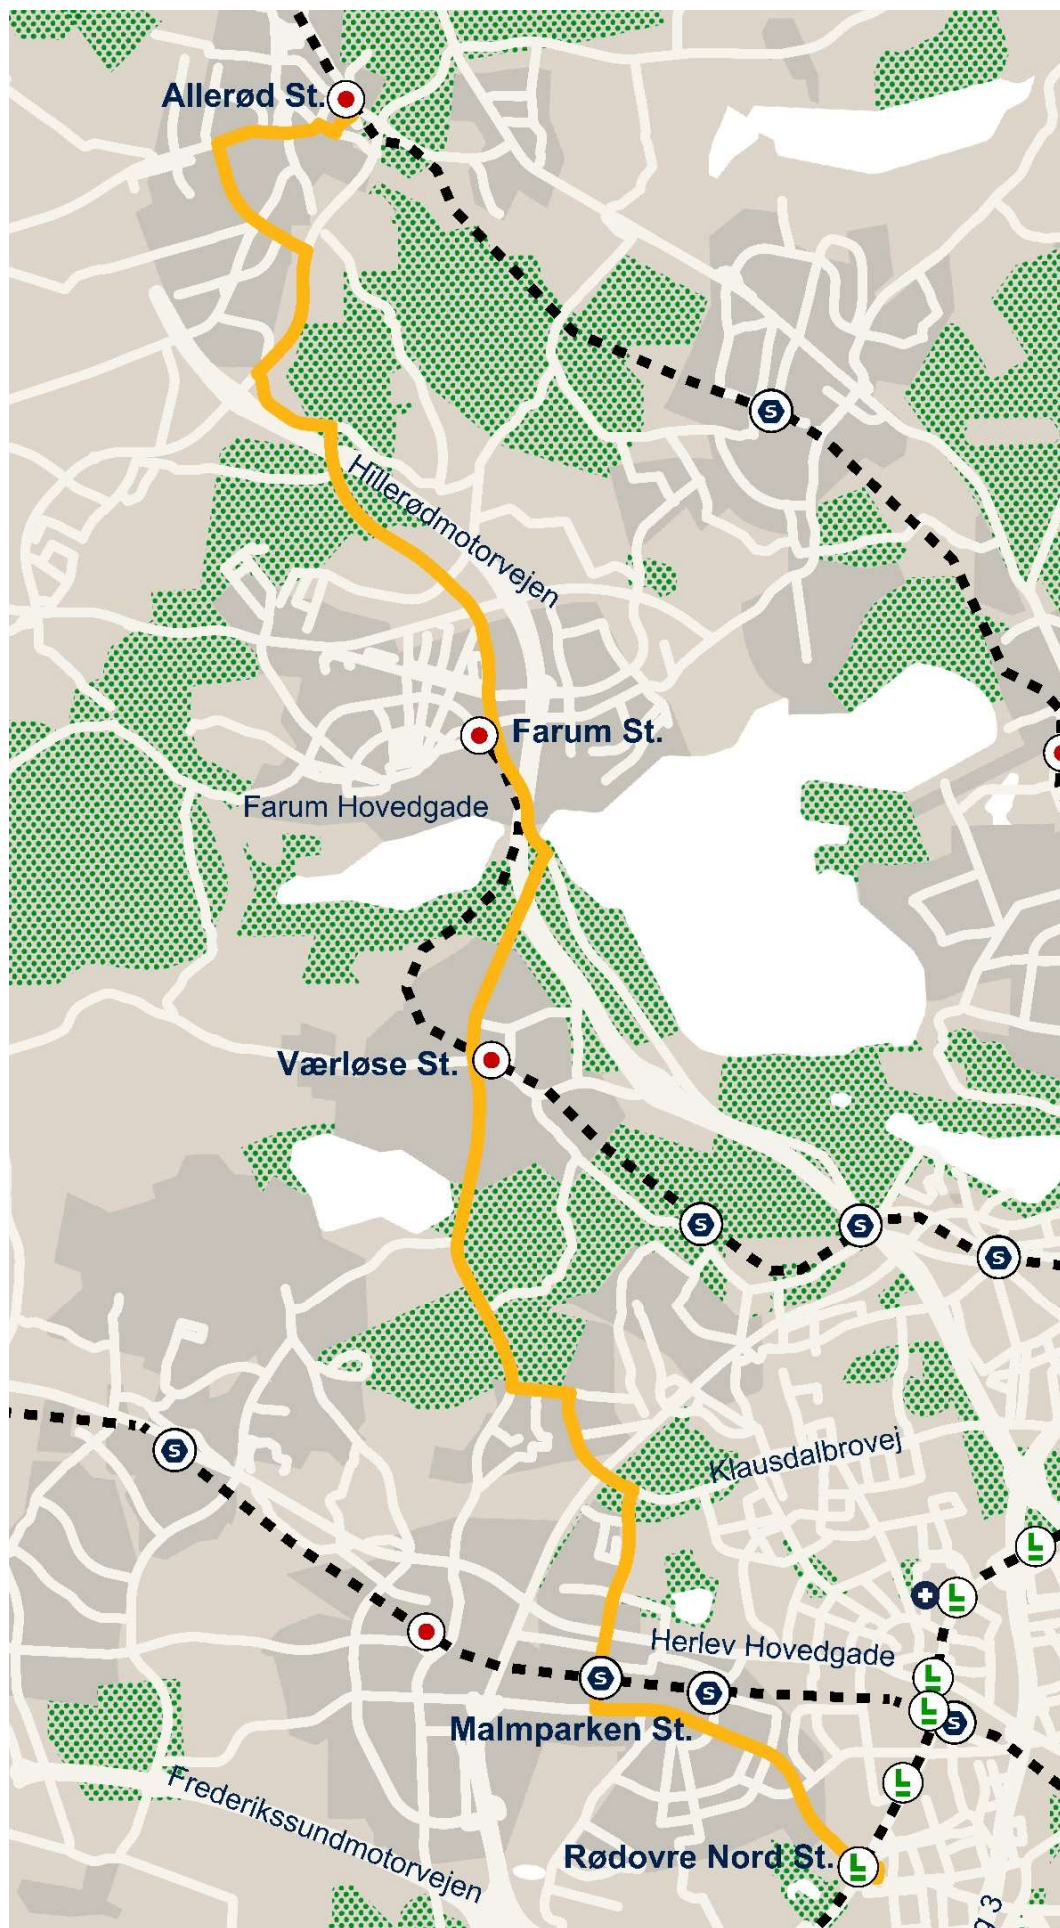

55E Allerød St. – Rødovre Nord St.

Stoppested

- Allerød St.
- Allerød Gymnasium
- Farum Midtpunkt
- Farum Bytorv
- Bavnstedet
- Værløse St., under broen
- Egebjerg Bygade
- Agernhaven
- Ring 4
- Lautrupbjerg
- Lautruphøj
- Ballerup, Borupvang
- Malmparken St.
- Center Syd
- Mileparken
- Rødovre Nord St.