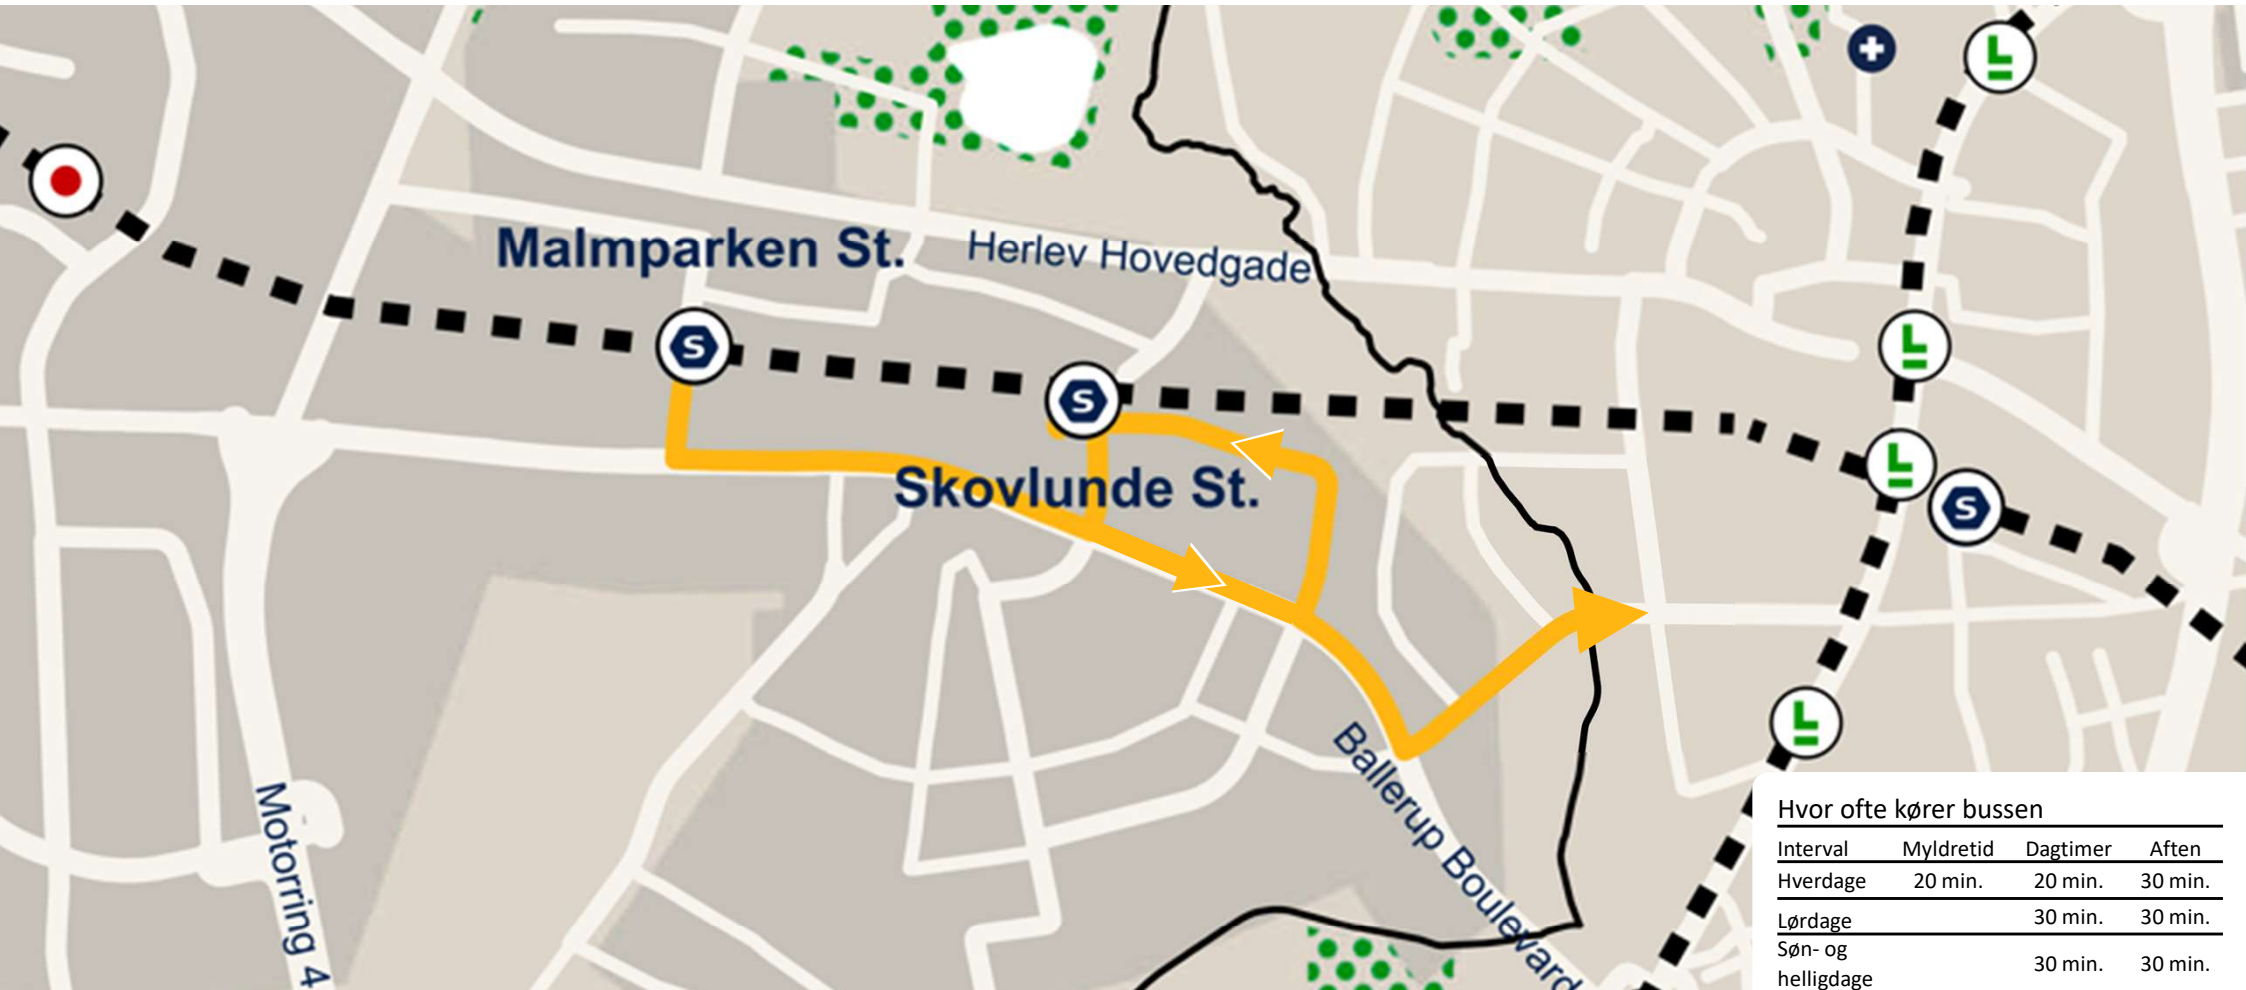

Ny buslinje

Malmparken St. – Herlev

Hvor ofte kører bussen

Interval	Myldretid	Dagtimer	Aften
Hverdage	20 min.	20 min.	30 min.
Lørdage		30 min.	30 min.
Søn- og helligdage		30 min.	30 min.