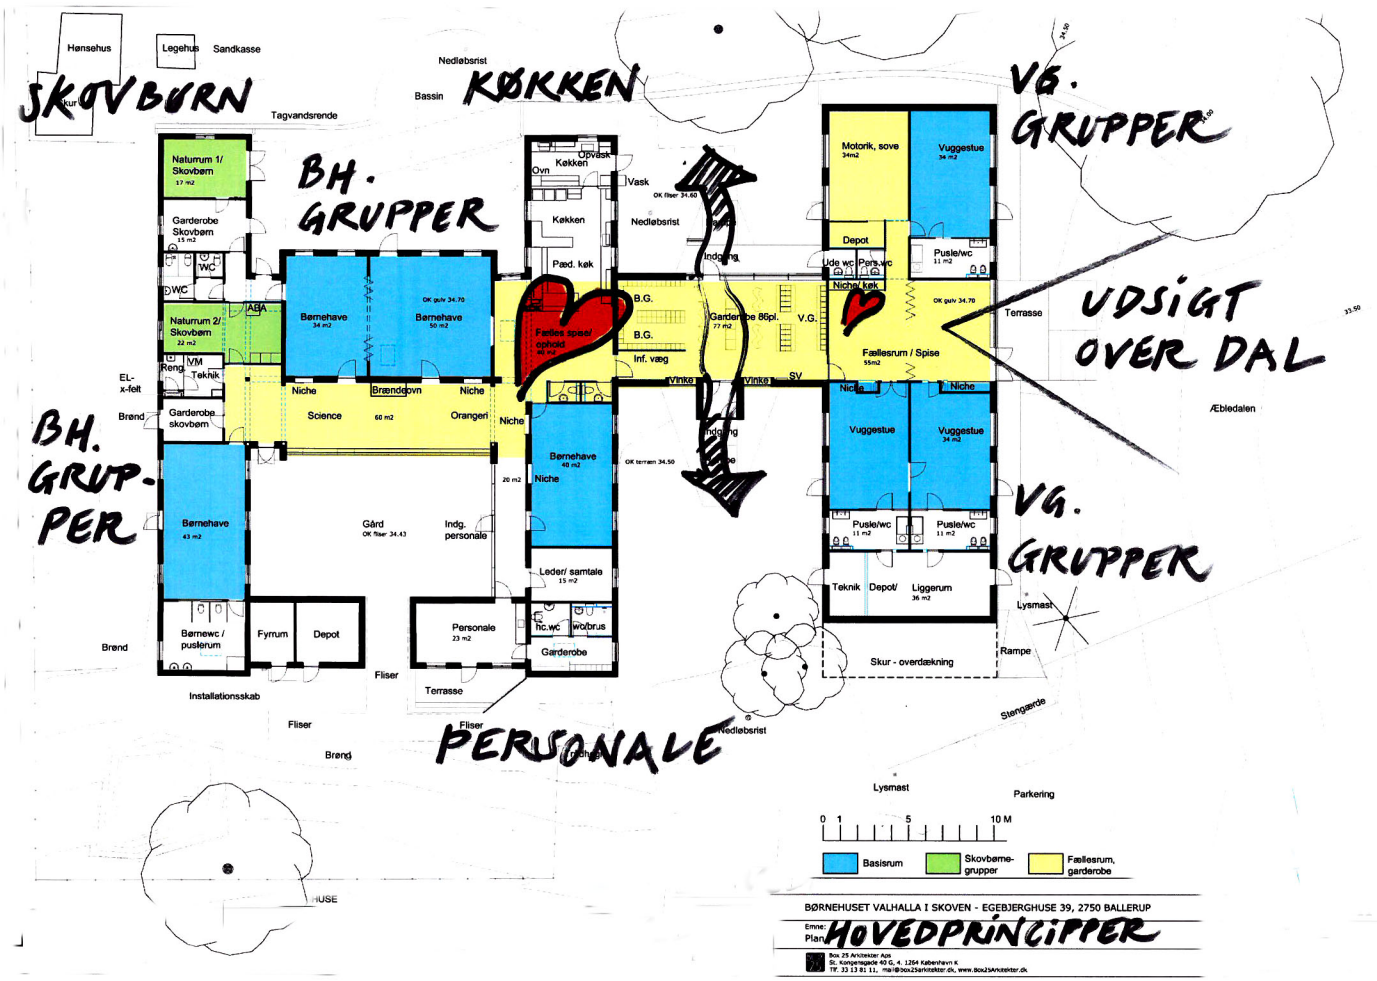

<b>BØRNEHUSET VALHALLA I SKOVEN - EGEBJERGHUSE 39, 2750 BALLERUP</b>	
Tegn.nr.:	<b>A 1100</b>
Sagsnummer	<b>V60</b>
Dato:	<b>18.01.17</b>
Phase:	<b>M&amp;P</b>
Projektforslag	<b>1:500</b>

Emne:  
**Situationsplan, byggefelt og parkering**

Box 25 Arkitekt ApS  
 1264 København K  
 Tlf. 33 88 88 11, mail@box25arkitekt.dk, www.box25arkitekt.dk

Valhalla 2017  
 Box 25 Arkitekter

Science og atelier i  
forgrunden  
Hyggekrog ved brændeovnen  
bagved

Valhalla 2017, Box 25 Arkitekter

Gennemsigtig mellembgning  
Forplads uden trafik  
Åben overdækning/ skur  
Valhalla 2017, Box 25 Arkitekter

Vuggestuefløj med åben dør til  
fællesareal  
set fra æbledalen  
Valhalla 2017, Box 25 Arkitekter