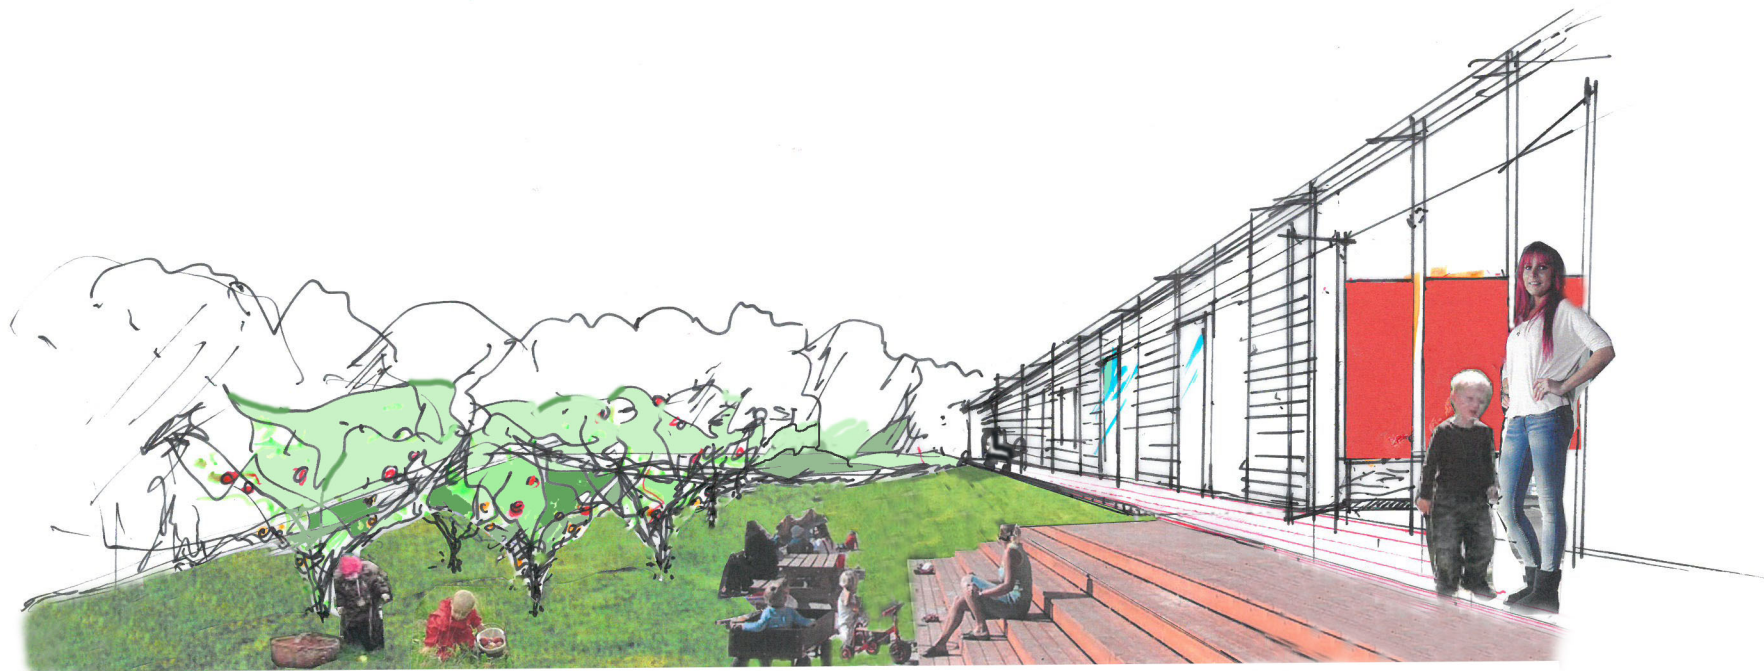

<b>BØRNEHUSET VALHALLA I SKOVEN - EGEBJERGHUSE 39, 2750 BALLERUP</b>	
Tegn.nr.:	<b>A 1100</b>
Sagsnummer	<b>V60</b>
Dato:	<b>18.01.17</b>
Phase:	<b>M&amp;P</b>
Projektforslag	<b>1:500</b>

Emne:  
**Situationsplan, byggefelt og parkering**

Box 25 Arkitekt ApS  
 1264 København K  
 Tlf. 33 88 88 11, mail@box25arkitekt.dk, www.box25arkitekt.dk

Valhalla 2017  
 Box 25 Arkitekter

Science og atelier i  
forgrunden  
Hyggekrog ved brændeovnen  
bagved

Valhalla 2017, Box 25 Arkitekter

Gennemsigtig mellembgning  
Forplads uden trafik  
Åben overdækning/ skur  
Valhalla 2017, Box 25 Arkitekter

Vuggestuefløj med åben dør til  
fællesareal  
set fra æbledalen  
Valhalla 2017, Box 25 Arkitekter