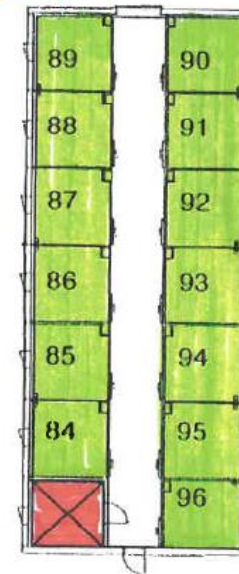

Bilag 1: Oversigt stalde/bokse (oplæg til ~~2011~~ ²⁰²⁰ opdatering)

- - RIDESKOLE HEST 13
- - RIDESKOLE PONY (18)
- - PRIVAT HEST 46
- - PRIVAT PONY 14
- - STRIGLE PLADS 2,5
- - RIDESKOLE SÆDELKUM
- - PRIVAT SÆDELKUM
- - NEDVARTT BOKS
- - FODERUM

HESTE 59
 PONYER 32
 I alt 91