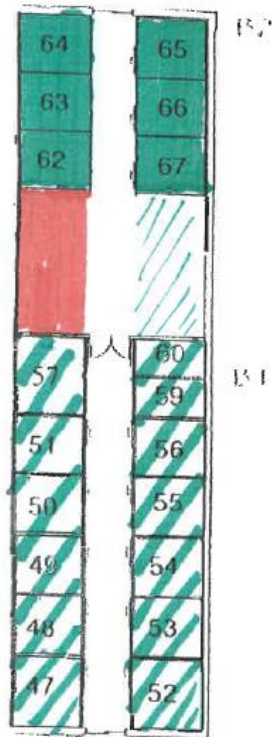

Bilag 1: Oversigt stalde/bokse (oplæg til ~~2011~~ ²⁰²⁰ opdatering)

- - RIDESKOLE HEST 13
- - RIDESKOLE PONY (18)
- - PRIVAT HEST 46
- - PRIVAT PONY 14
- - STRIGLE PLADS 2,5
- - RIDESKOLE SÆDELKUM
- - PRIVAT SÆDELKUM
- - NEDVARTT BOKS
- - FODERUM

HESTE 59
 PONYER 32
 I alt 91