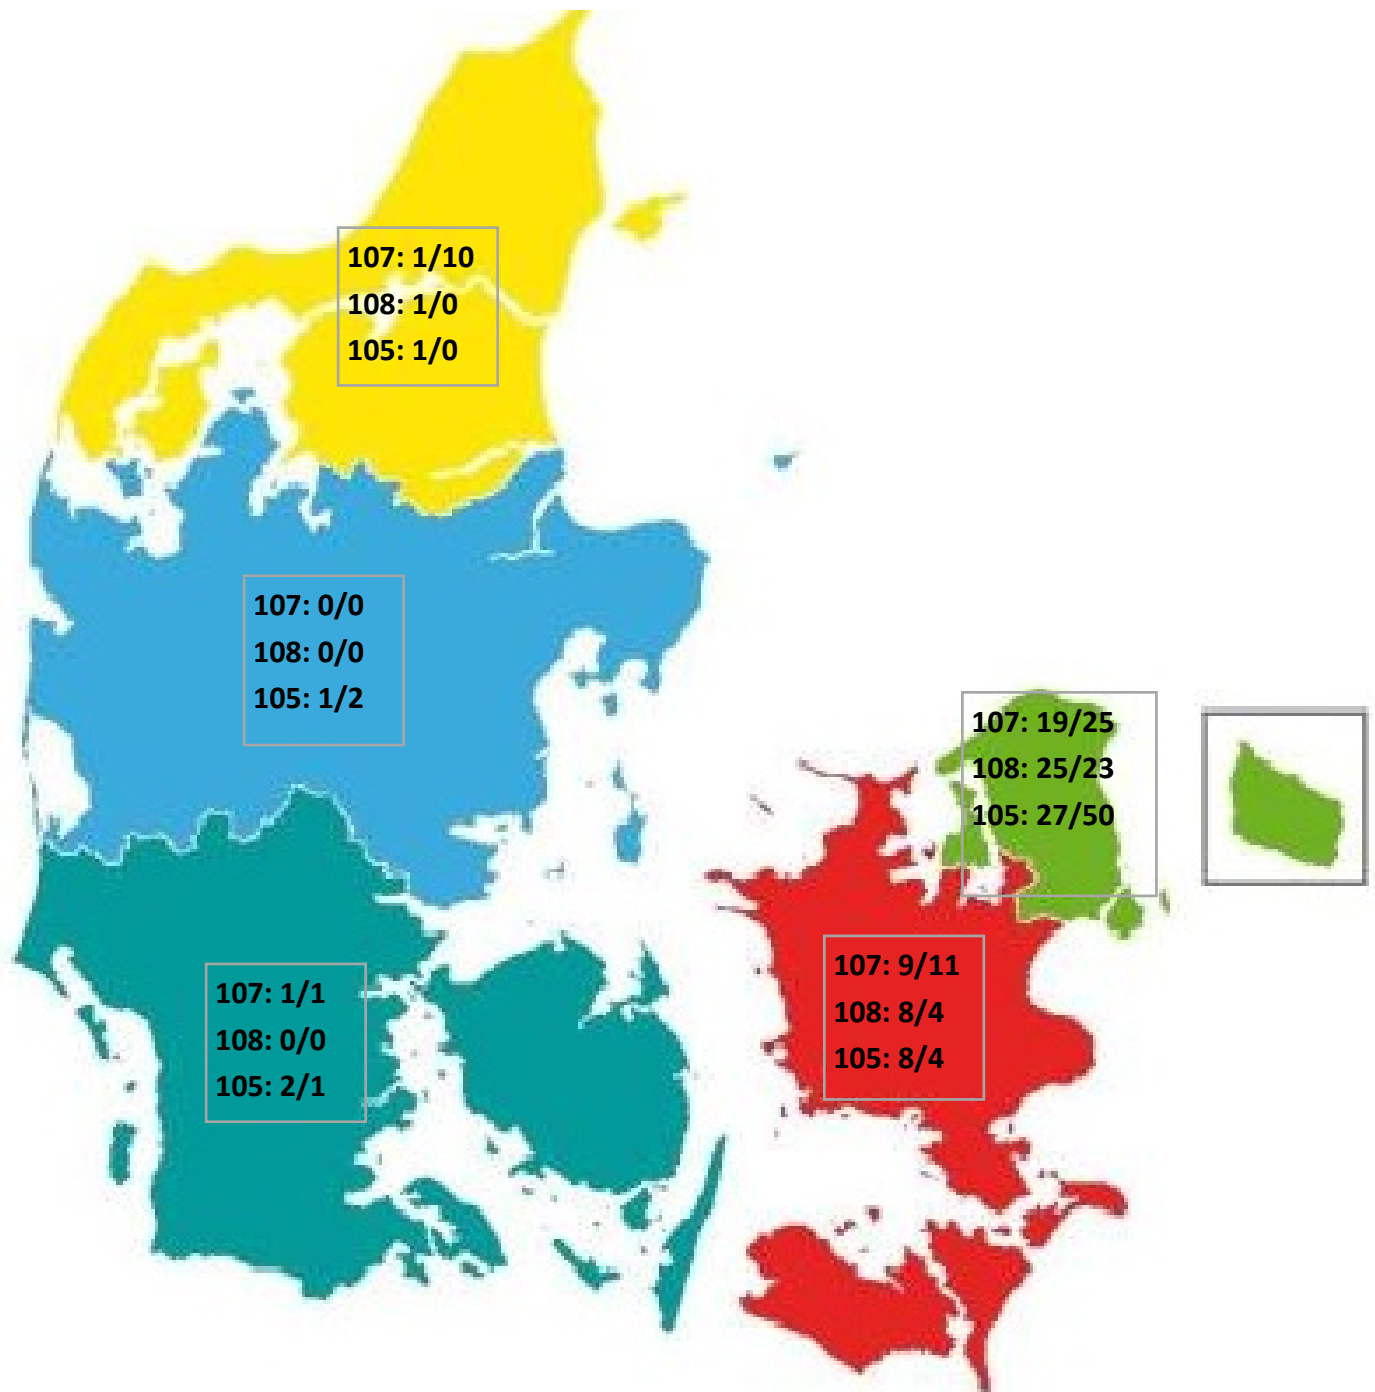

# Antal Ballerupborgere fordelt på botilbud i regionerne

(Under/over under gennemsnitspris pr. tilbud fordelt på §§.)

	SEL § 107	SEL § 107	SEL § 108	SEL § 108	ABL § 105	ABL § 105
	under	over	under	over	under	over
	568.000 kr.	568.000 kr.	1.020.000 kr.	1.020.000 kr.	769.000 kr.	769.000 kr.
<b>Region Nordjylland</b>	1	10	1	0	1	0
<b>Region Midtjylland</b>	0	0	0	0	1	2
<b>Region Syddanmark</b>	1	1	0	0	2	1
<b>Region Sjælland</b>	9	11	8	4	8	4
<b>Region Hovedstaden</b>	19	25	25	23	27	50