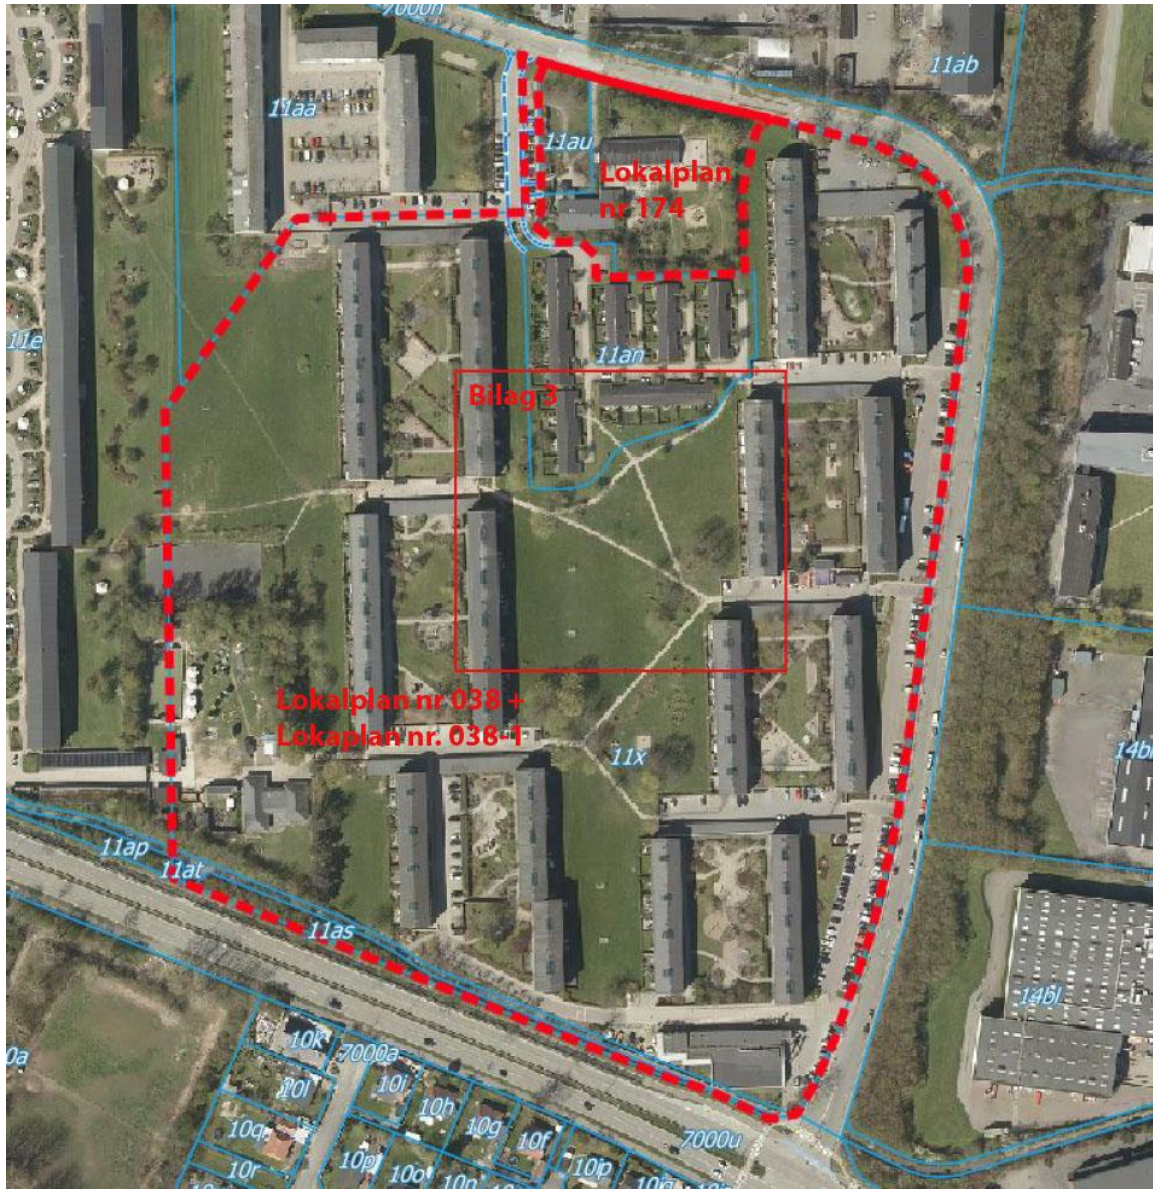

**BALLERUP  
KOMMUNE**

# **Forslag til Lokalplan nr. 038-1 for Lundebjerg-bebyggelsen i Skovlunde**

**Sagsnr. 01.02.05-P16-11-18**

### Byggefelt

#### Tegnforklaring

-  Lokalplan
-  Byggefelt