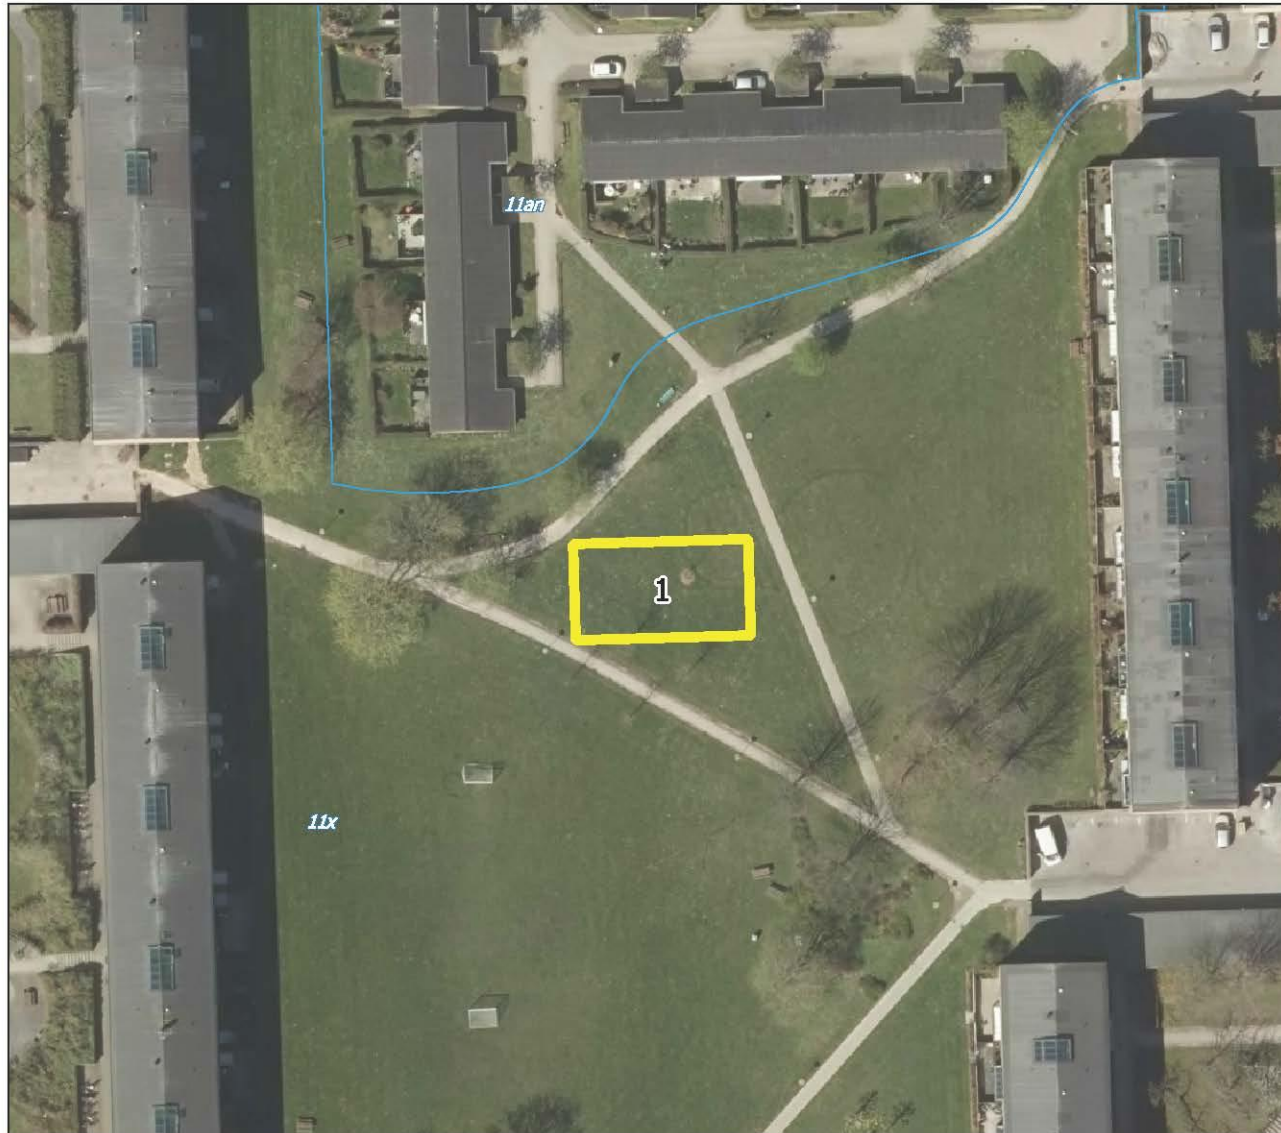

# **Forslag til Lokalplan nr. 038-1 for Lundebjerg-bebyggelsen i Skovlunde**

**Sagsnr. 01.02.05-P16-11-18**

#### Tegnforklaring

-  Lokalplan
-  Byggefelt