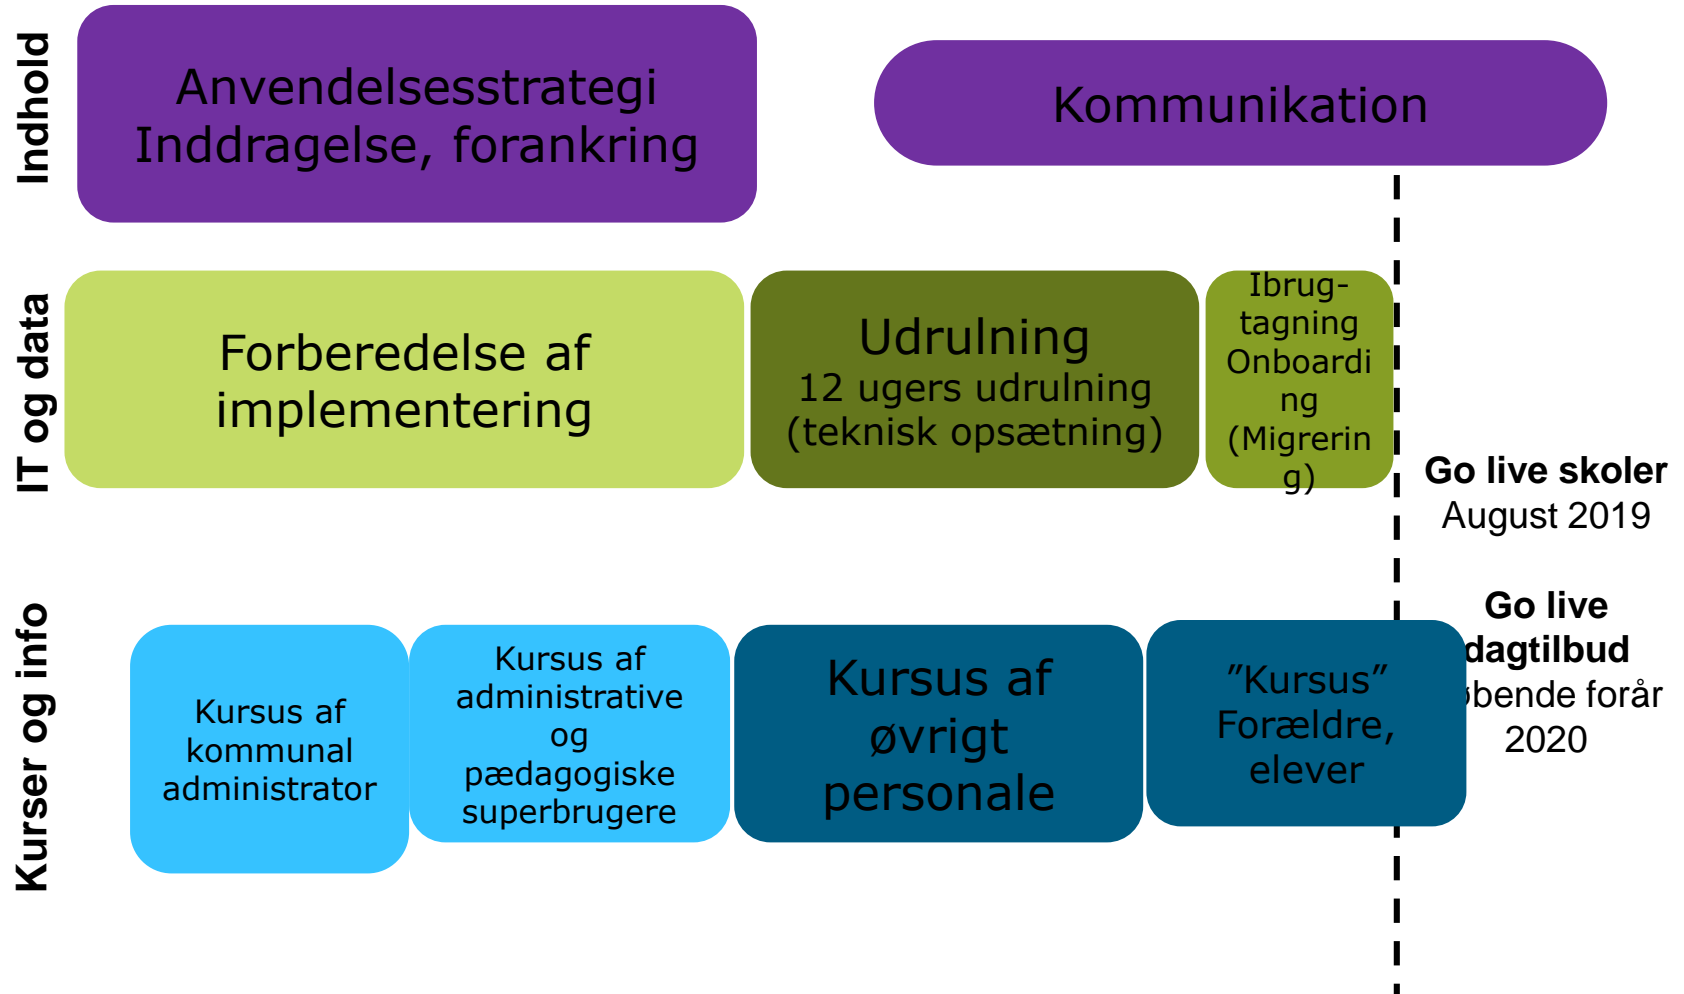

Ballerups tre implementerings spor for Aula

Kombit og Netcompanys tidsplan for Aula Ud

Første delleverance:
Grupper, beskeder, brugere

Anden delleverance:
Kalender, overblik, opslag, notifikationer, central og kommunal administration

Tredje delleverance:
Hjemmesider, galleri, samtykkeerklæringer, login, infotavler, komme-gå-registring, SMS