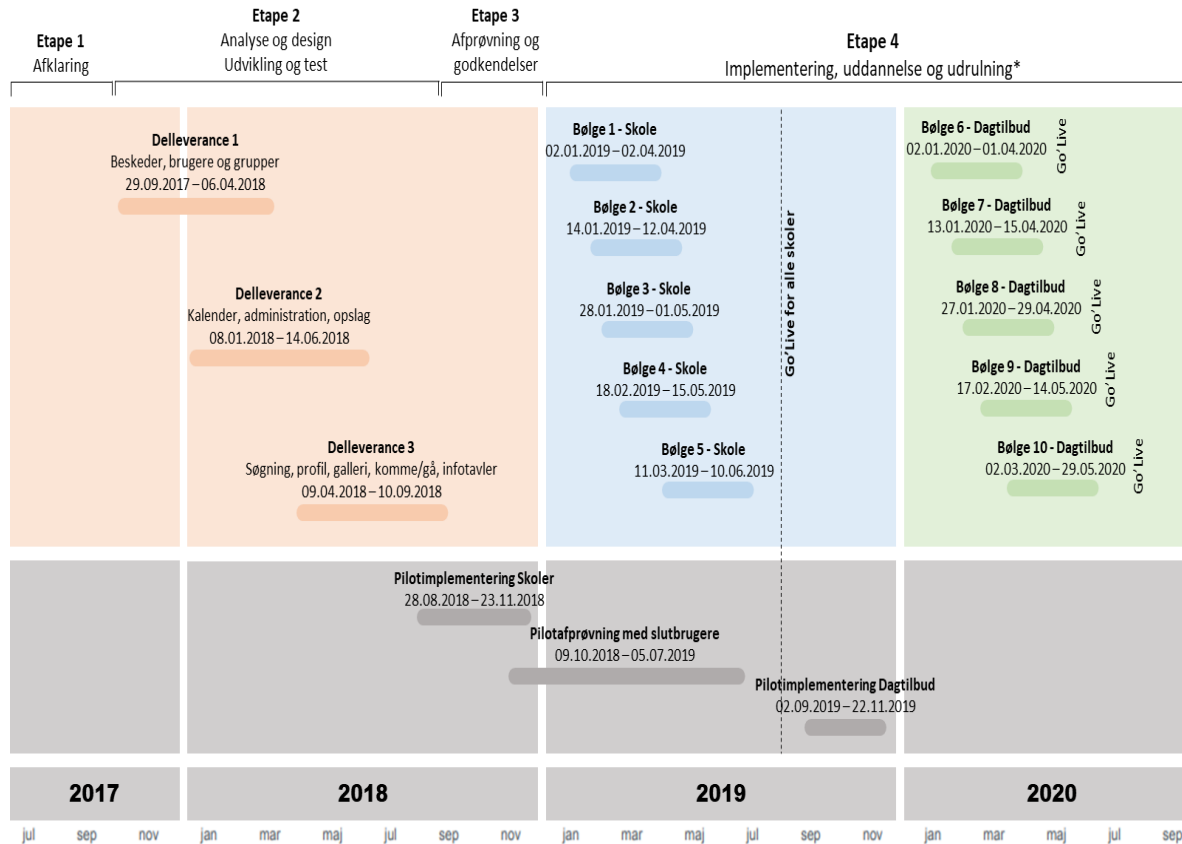

Ballerups tre implementerings spor for Aula

Kombit og Netcompanys tidsplan for Aula Ud

Første delleverance:
Grupper, beskeder, brugere

Anden delleverance:
Kalender, overblik, opslag, notifikationer, central og kommunal administration

Tredje delleverance:
Hjemmesider, galleri, samtykkeerklæringer, login, infotavler, komme-gå-registring, SMS