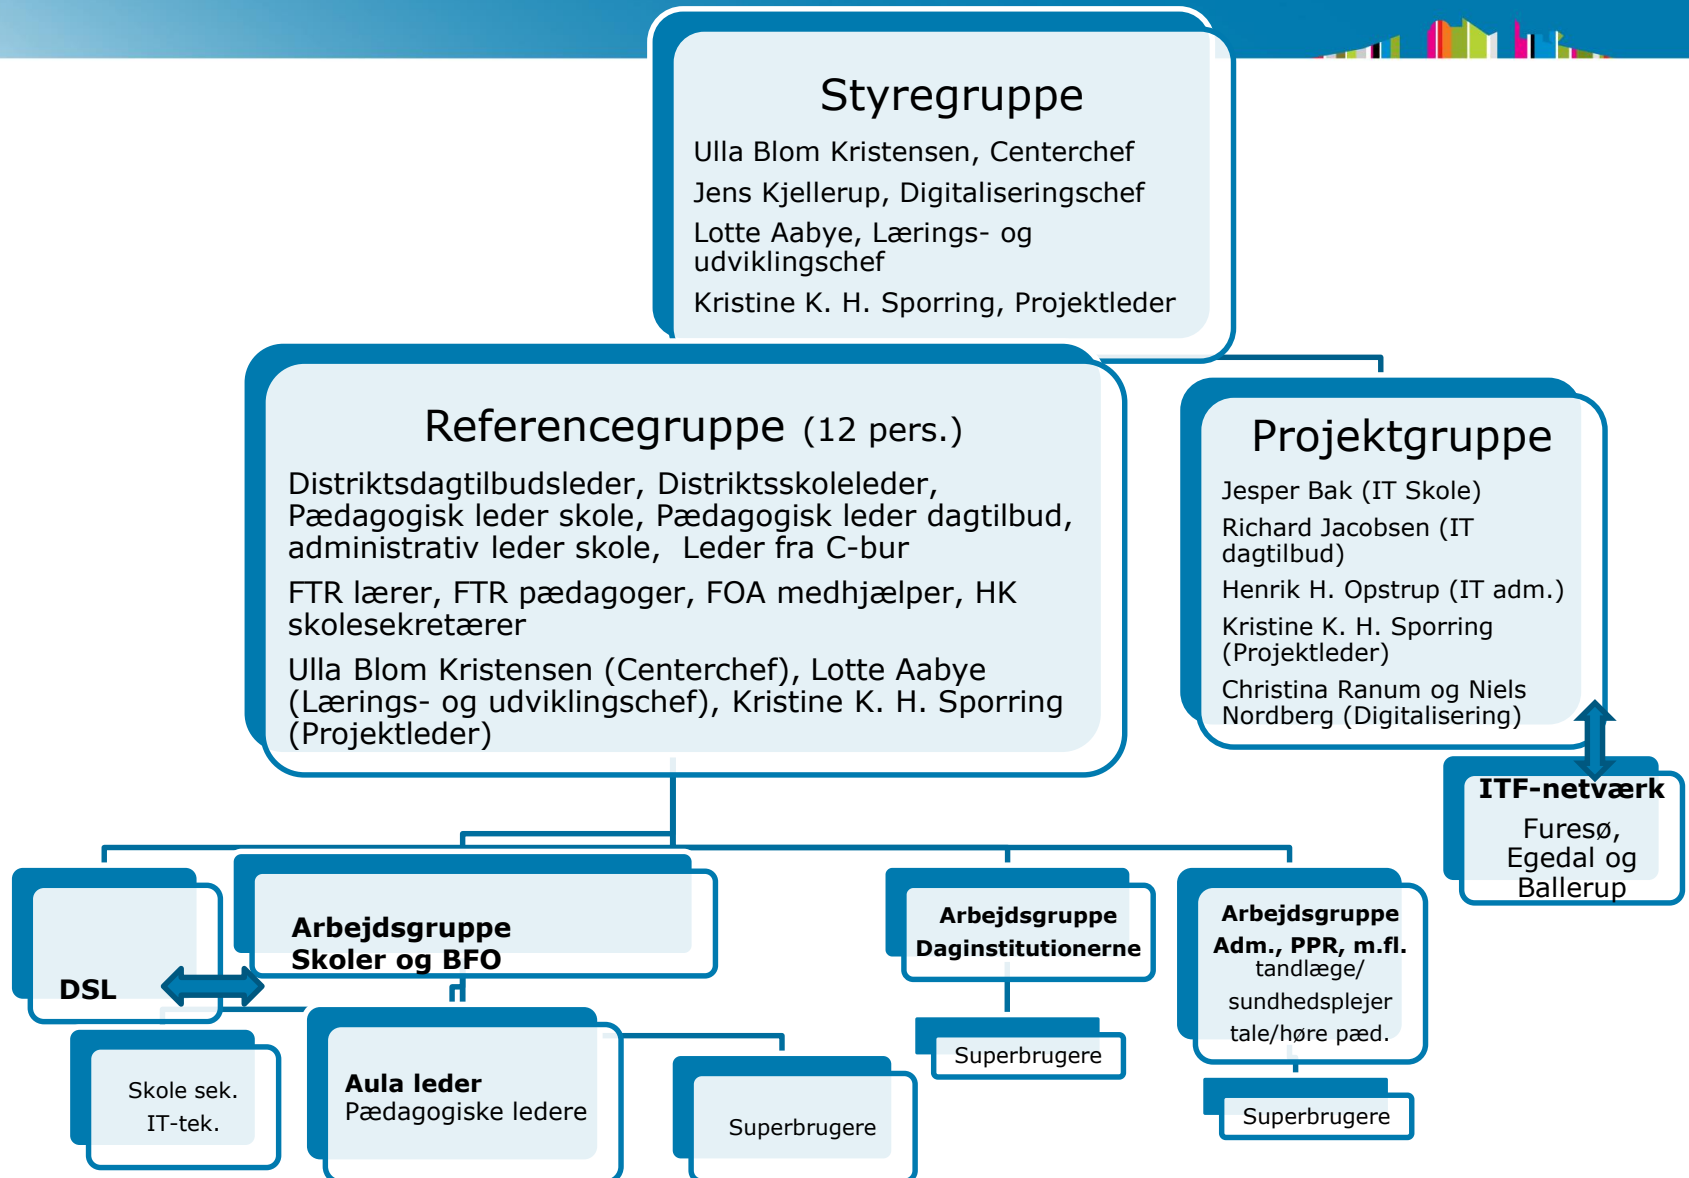

Ballerups tre implementerings spor for Aula

Kombit og Netcompanys tidsplan for Aula Ud

Første delleverance:
Grupper, beskeder, brugere

Anden delleverance:
Kalender, overblik, opslag, notifikationer, central og kommunal administration

Tredje delleverance:
Hjemmesider, galleri, samtykkeerklæringer, login, infotavler, komme-gå-registring, SMS