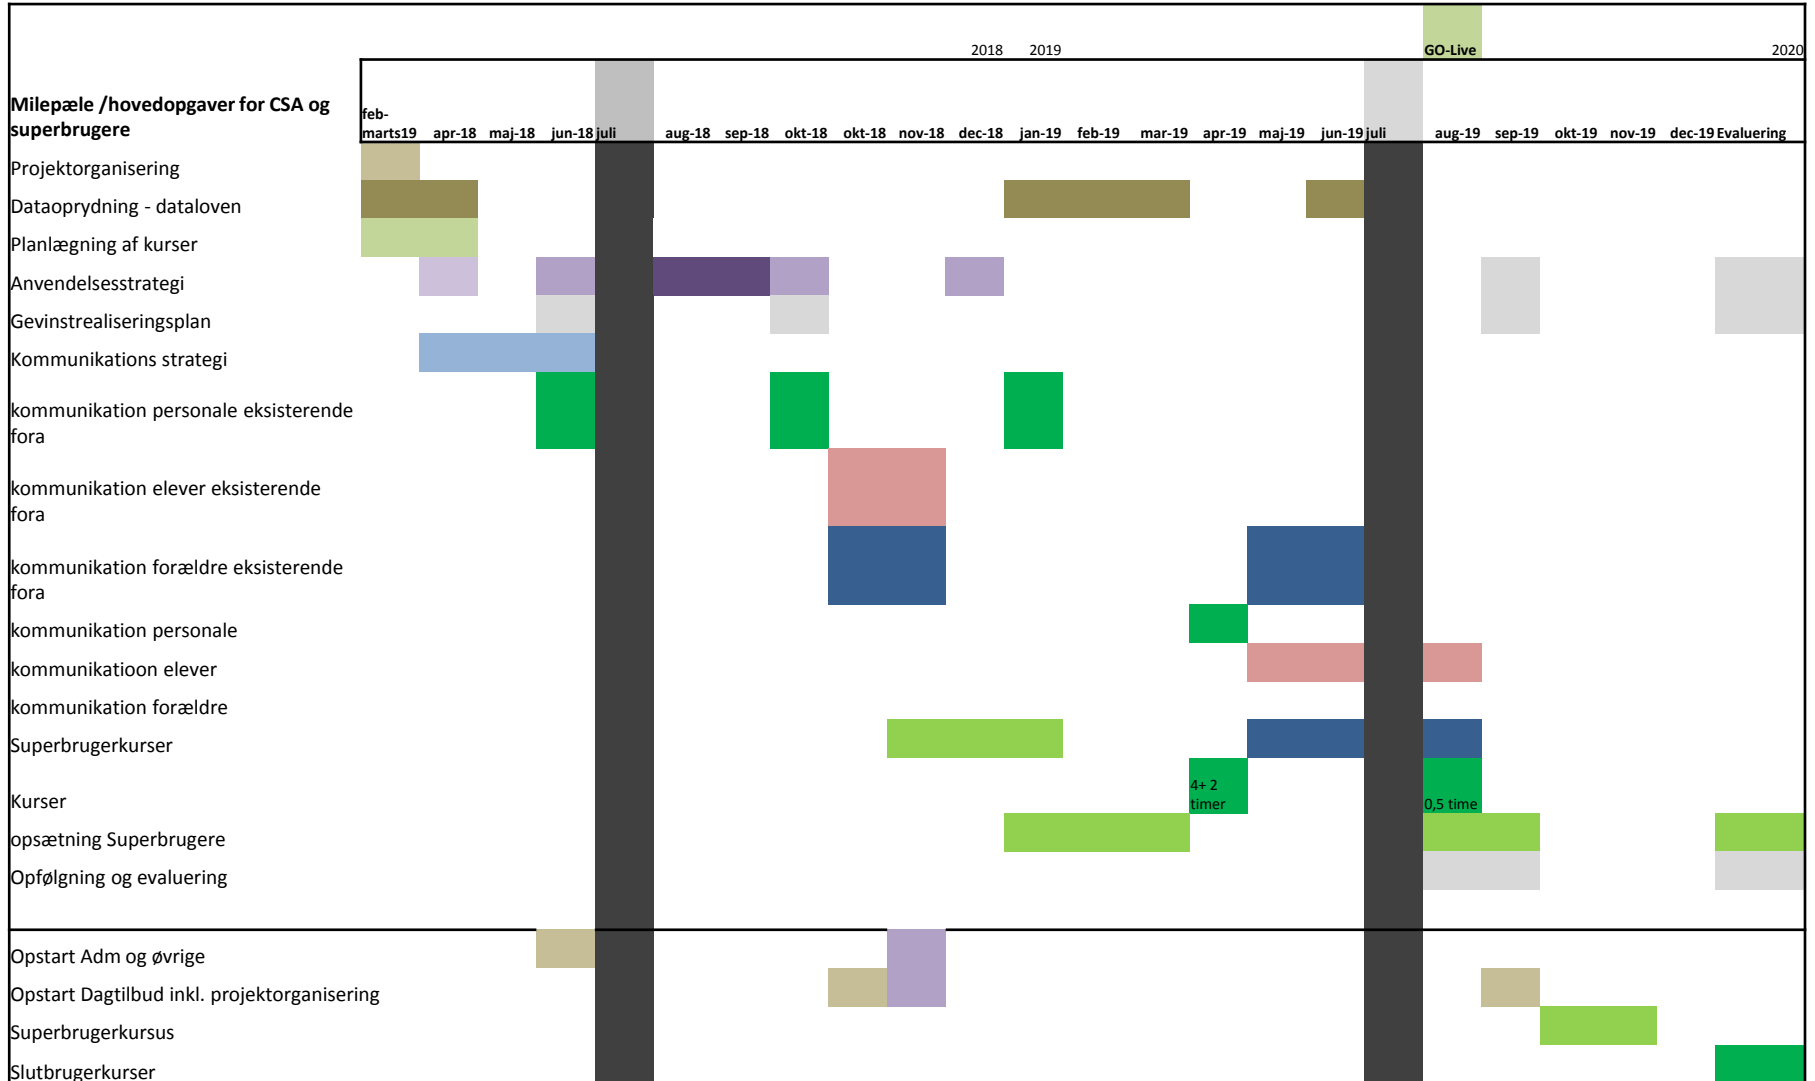

Ballerups tre implementerings spor for Aula

Kombit og Netcompanys tidsplan for Aula Ud

Første delleverance:
Grupper, beskeder, brugere

Anden delleverance:
Kalender, overblik, opslag, notifikationer, central og kommunal administration

Tredje delleverance:
Hjemmesider, galleri, samtykkeerklæringer, login, infotavler, komme-gå-registring, SMS