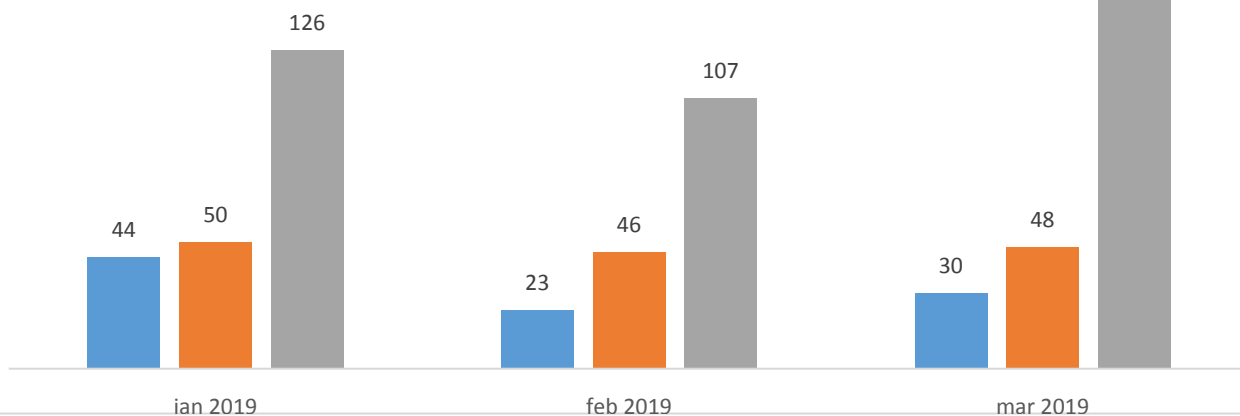

Henvendelsessum

■ Henvendelsessum - Belysning ■ Henvendelsessum - Materielgården ■ Henvendelsessum - Park og vej

KPI

■ KPI Gennemsnit - Belysning ■ KPI Gennemsnit - Materielgården ■ KPI Gennemsnit - Park og vej

Gennemsnitlig svartid i arbejdsdage