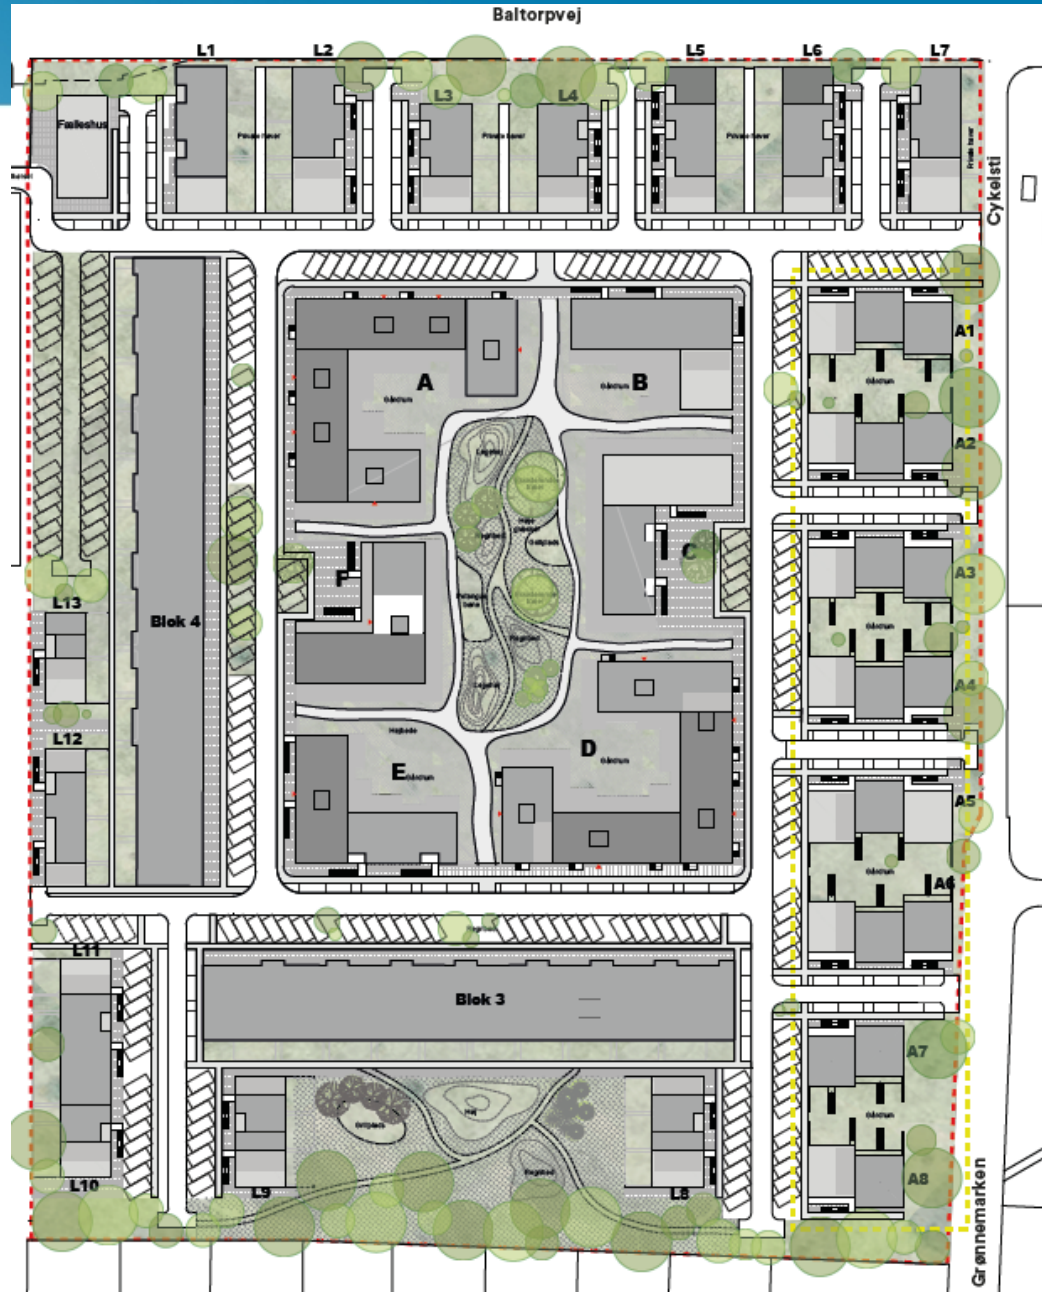

BALLERUP
KOMMUNE

Lokalplan 188 for ny bebyggelse i Ellebo - FORSLAG

sagsnr01.02.05-P16-16-19

Situationsplan