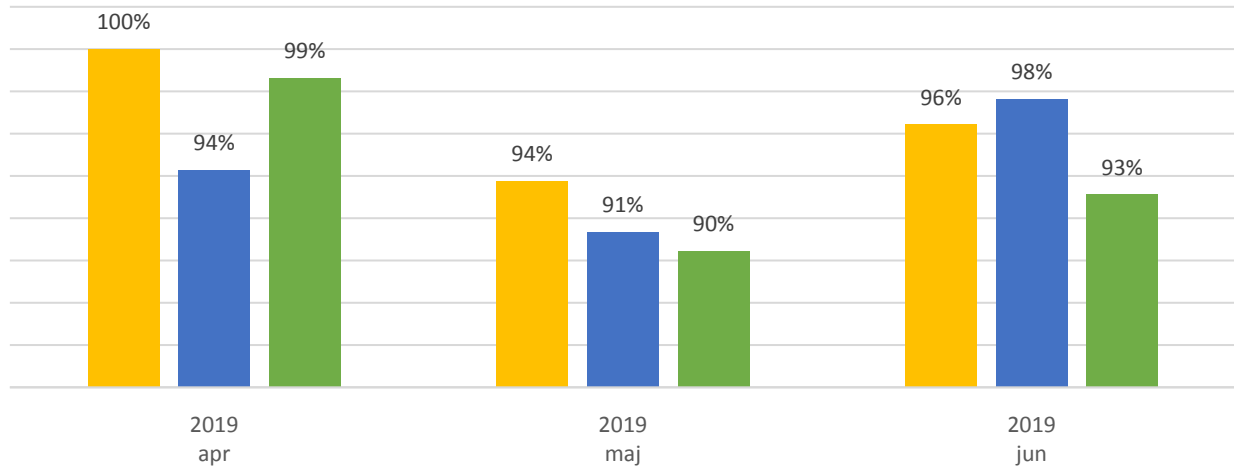

KPI

■ KPI Gennemsnit - Belysning ■ KPI Gennemsnit - Materielgården ■ KPI Gennemsnit - Park og vej

Henvendelseessum

■ Henvendelseessum - Belysning ■ Henvendelseessum - Materielgården ■ Henvendelseessum - Park og vej

Gennemsnitlig svartid i arbejdsdage