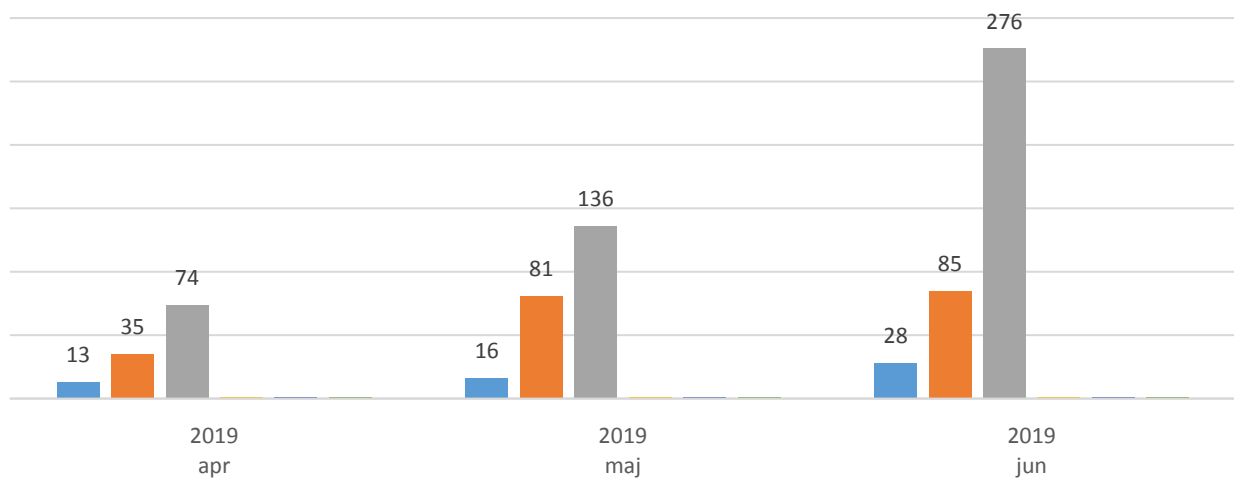

KPI

■ KPI Gennemsnit - Belysning ■ KPI Gennemsnit - Materielgården ■ KPI Gennemsnit - Park og vej

Henvendelseessum

■ Henvendelseessum - Belysning ■ Henvendelseessum - Materielgården ■ Henvendelseessum - Park og vej

Gennemsnitlig svartid i arbejdsdage