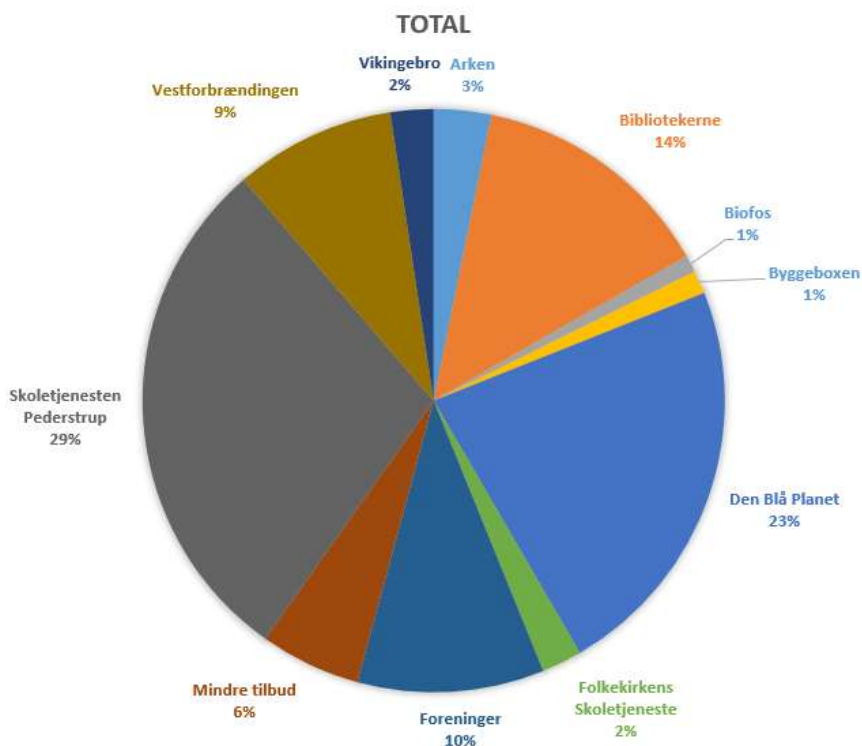

Andel af alle skolers brug af de samlede Åben Skole-tilbud.

Vestforbrændingen har ikke statistik på hvilke skoler.  
Vestforbrændingens tal er ikke på, og derfor er tallet 571 frem for det totale antal på 627

**Bemærkning:** En stor del af de anvendte naturfaglige tilbud kommer fra Den Blå Planet samt Skoletjenesten Pederstrup.

Biofos og Vestforbrændingen indgår som en del af kategorien Erhverv, men tilbyder også primært forløb med udgangspunkt i det naturfaglige.

Kulturinstitutioner består primært af Ballerup Bibliotekerne.

Humanistik består af museer og lign. der tilbyder historie-faglighed.

Sum af Antal klasser/gange:

Rækkenavn	Sum af Antal klasser/gange
Arken	20
Bibliotekerne	85
Biofos	6
Byggeboxen	8
Den Blå Planet	142
Folkekirkens Skoletjeneste	14
Foreninger	65
Mindre tilbud	35
Skoletjenesten Pederstrup	181
Vestforbrændingen	56
Vikingebro	15
<b>Hovedtotal</b>	<b>627</b>

Andel af de mest anvendte tilbud samlet fra skoledistrikterne samt fra Ordblindeinstituttet.

Sum af Antal klasser/gange: