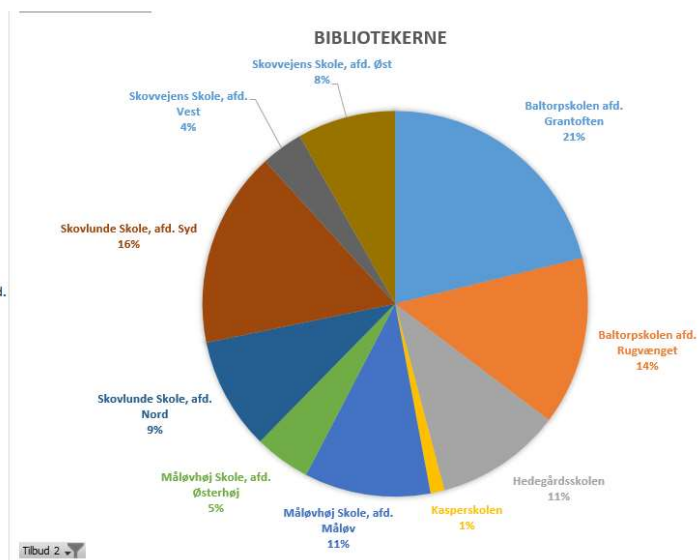

Sum af Antal klasser/gange	Kolonnenavn	Hovedtotal
Rækkenavn	Bibliotekerne	
Baltorpskolen afd. Grantofte	18	18
Baltorpskolen afd. Rugvænget	12	12
Hedegårdsskolen	9	9
Kasperskolen	1	1
Måløvvej Skole, afd. Måløv	9	9
Måløvvej Skole, afd. Østerhøj	4	4
Skovlunde Skole, afd. Nord	8	8
Skovlunde Skole, afd. Syd	14	14
Skovvejens Skole, afd. Vest	3	3
Skovvejens Skole, afd. Øst	7	7
Hovedtotal	85	85

Andel af hvor meget de enkelte skoler har benyttet sig af Ballerup Biblioteks tilbud.