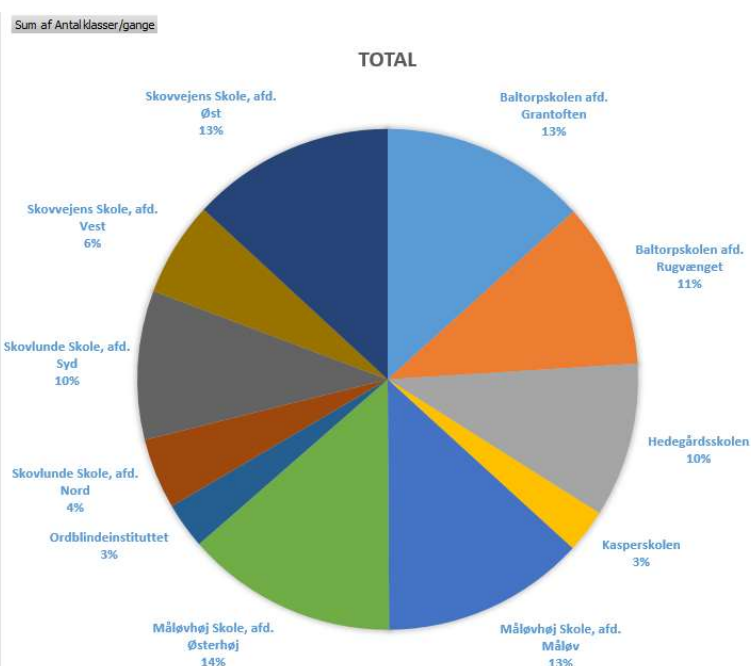

# Statistik over Åben Skole i Ballerup

## Skolernes samlede brug af Åben Skole i undervisningen

Rækkenavn	Sum af Antal klasser/gange
Baltorpskolen afd. Grantofte	76
Baltorpskolen afd. Rugvænget	61
Hedegårdsskolen	57
Kasperskolen	16
Måløvvej Skole, afd. Måløv	75
Måløvvej Skole, afd. Østerhøj	78
Ordblindelinstitut	17
Skovlunde Skole, afd. Nord	26
Skovlunde Skole, afd. Syd	55
Skovvejens Skole, afd. Vest	35
Skovvejens Skole, afd. Øst	75
<b>Hovedtotal</b>	<b>571</b>

Andel af alle skolers brug af de samlede Åben Skole-tilbud.

Vestforbrændingen har ikke statistik på hvilke skoler.  
Vestforbrændingens tal er ikke på, og derfor er tallet 571 frem for det totale antal på 627