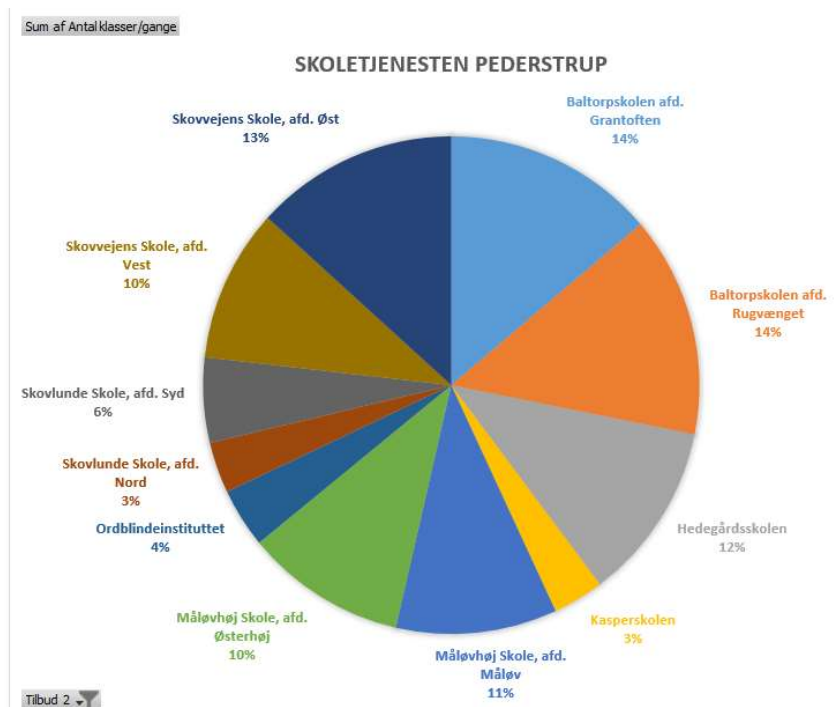

Sum af Antal klasser/gange	Kolonnenavn		
Rækkenavn	Skoletjenesten Pederstrup	Hovedtotal	
Baltorpskolen afd. Grantofthen		25	25
Baltorpskolen afd. Rugvænget		26	26
Hedegårdsskolen		21	21
Kasperskolen		6	6
Måløvhøj Skole, afd. Måløv		19	19
Måløvhøj Skole, afd. Østerhøj		19	19
Ordblindelinstitut		7	7
Skovlunde Skole, afd. Nord		6	6
Skovlunde Skole, afd. Syd		10	10
Skovvejens Skole, afd. Vest		18	18
Skovvejens Skole, afd. Øst		24	24
Hovedtotal		181	181

Andel af hvor meget de enkelte skoler har benyttet sig af Skoletjenesten Pederstrups tilbud.