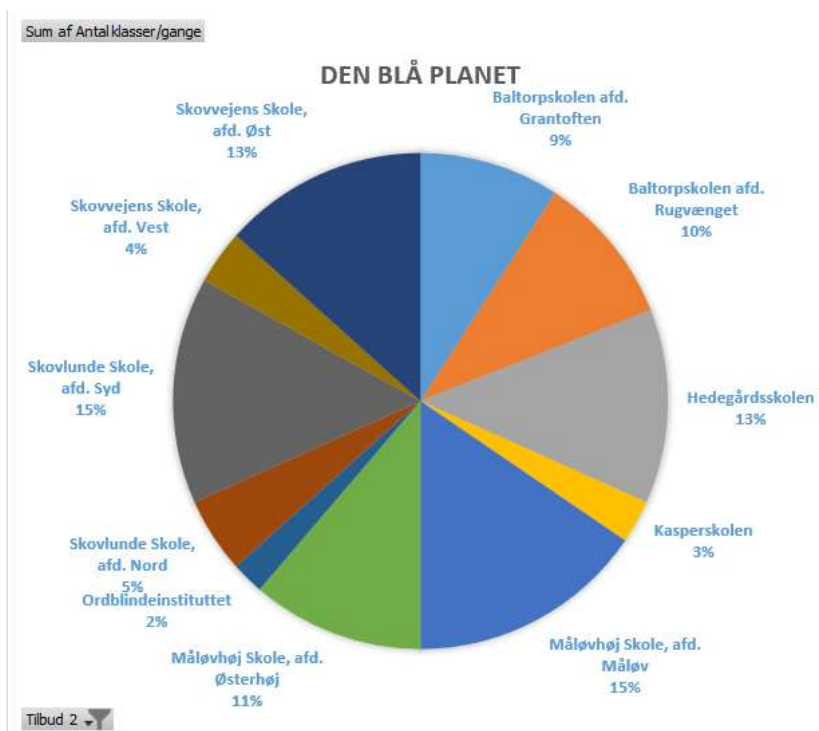

Sum af Antal klasser/gange	Kolonnenavn	
Rækkenavn	Den Blå Planet	Hovedtotal
Baltorpskolen afd. Grantofte	13	13
Baltorpskolen afd. Rugvænget	14	14
Hedegårdsskolen	18	18
Kasperskolen	4	4
Måløvvej Skole, afd. Måløv	22	22
Måløvvej Skole, afd. Østerhøj	16	16
Ordblindeinstituttet	3	3
Skovlunde Skole, afd. Nord	7	7
Skovlunde Skole, afd. Syd	21	21
Skovvejens Skole, afd. Vest	5	5
Skovvejens Skole, afd. Øst	19	19
Hovedtotal	142	142

Andel af hvor meget de enkelte skoler har benyttet sig af Den Blå Planets tilbud.