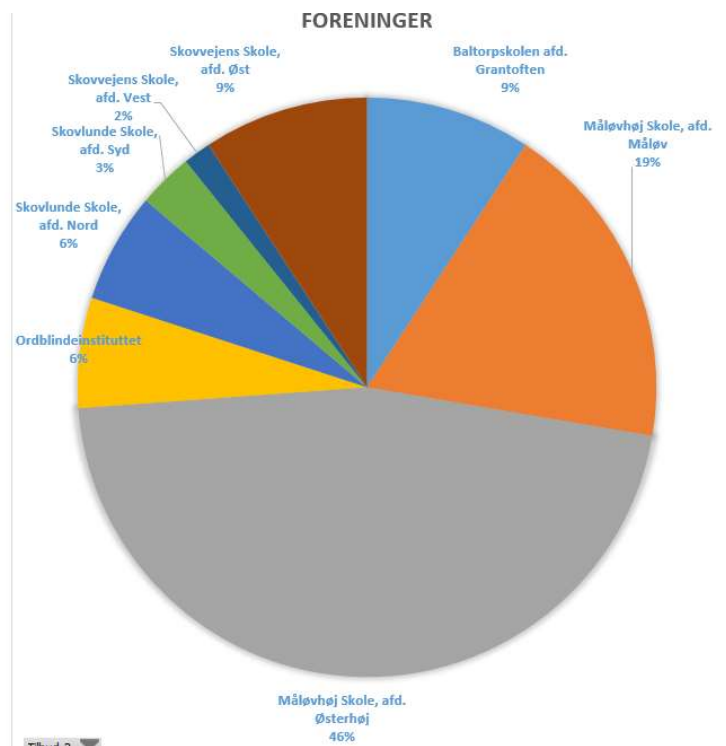

Sum af Antal klasser/gange	Kolonnenavn		
Rækkenavn	Foreninger	Hovedtotal	
Baltorpskolen afd. Grantofthen		6	6
Måløvhøj Skole, afd. Måløv		12	12
Måløvhøj Skole, afd. Østerhøj		30	30
Ordblindelinstitut		4	4
Skovlunde Skole, afd. Nord		4	4
Skovlunde Skole, afd. Syd		2	2
Skovvejens Skole, afd. Vest		1	1
Skovvejens Skole, afd. Øst		6	6
Hovedtotal		65	65

Andel af hvor meget de enkelte skoler har benyttet sig af de lokale foreningers tilbud.

Bemærk - Måløv Idrætsforening har mange forskellige tilbud. Foreningen har indtil videre kun haft ressourcer til at tilbyde forløb til Måløvhøj Skole. Derfor ligger en stor andel hos Måløvhøj Skole.

Af øvrige anvendte foreningstilbud kan nævnes: BMS Basket, Måløv Badmintonklub, Ballerup Håndbold Club