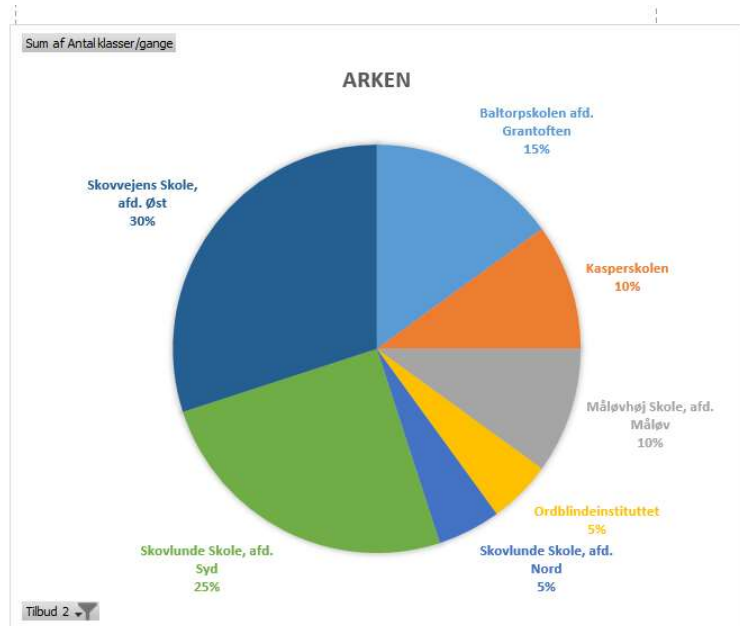

Statistik over Åben Skole i Ballerup

Skolernes brug af de mest anvendte samarbejdspartnere

Sum af Antal klasser/gange	Kolonnenavn	Hovedtotal
Rækkenavn	Arken	
Baltorpskolen afd. Grantofte	3	3
Kasperskolen	2	2
Måløvvej Skole, afd. Måløv	2	2
Ordblindelinstitut	1	1
Skovlunde Skole, afd. Nord	1	1
Skovlunde Skole, afd. Syd	5	5
Skovvejens Skole, afd. Øst	6	6
Hovedtotal	20	20

Andel af hvor meget de enkelte skoler har benyttet sig af Arkens tilbud.