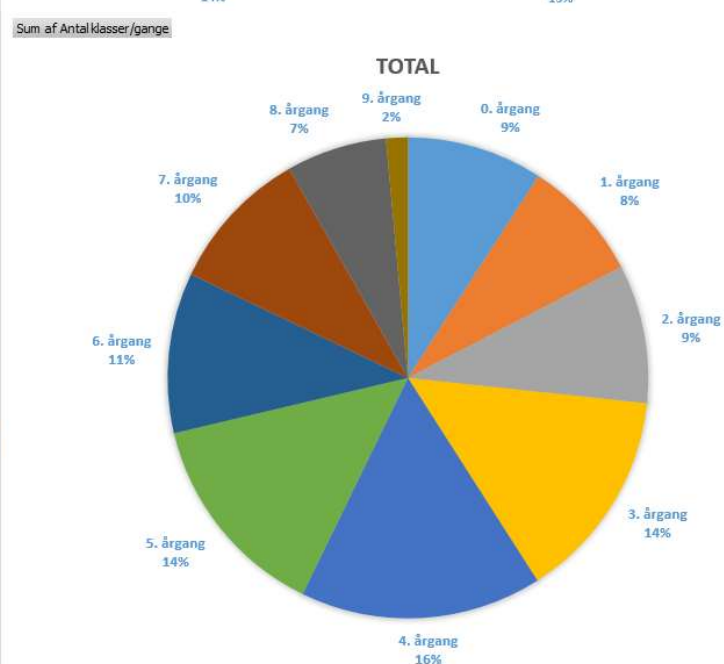

## Skolernes samlede brug af Åben Skole i undervisningen

Rækkenavn	Sum af Antal klasser/gange
Baltorpskolen afd. Grantofte	76
Baltorpskolen afd. Rugvænget	61
Hedegårdsskolen	57
Kasperskolen	16
Måløvvej Skole, afd. Måløv	75
Måløvvej Skole, afd. Østerhøj	78
Ordblindelinstitut	17
Skovlunde Skole, afd. Nord	26
Skovlunde Skole, afd. Syd	55
Skovvejens Skole, afd. Vest	35
Skovvejens Skole, afd. Øst	75
<b>Hovedtotal</b>	<b>571</b>

Andel af alle skolers brug af de samlede Åben Skole-tilbud.

Vestforbrændingen har ikke statistik på hvilke skoler.  
Vestforbrændingens tal er ikke på, og derfor er tallet 571 frem for det totale antal på 627

Rækkenavn	Sum af Antal klasser/gange
0. årgang	50
1. årgang	45
2. årgang	51
3. årgang	78
4. årgang	89
5. årgang	77
6. årgang	59
7. årgang	53
8. årgang	37
9. årgang	8
<b>Hovedtotal</b>	<b>547</b>

Andel af alle skolers årganges brug af Åben Skole-tilbud.

Vestforbrændingen har ikke en statistik på årgange.  
Udgangspunktet er rene årgange og derfor er Vestforbrændingen samt afdelinger på specialklasser fx 1. -3. årgange ikke medregnet.  
Derfor bliver total på 547 i modsætning til det samlede totale på 627.