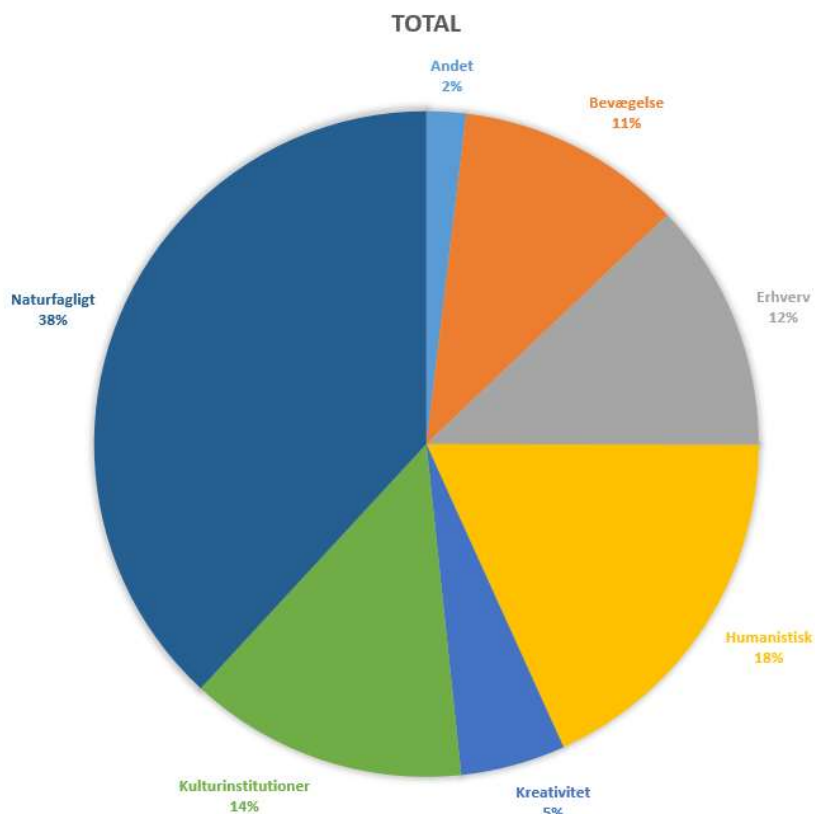

Andel af alle skolers brug af de samlede Åben Skole-tilbud.

Vestforbrændingen har ikke statistik på hvilke skoler.  
Vestforbrændingens tal er ikke på, og derfor er tallet 571 frem for det totale antal på 627

Vestforbrændingen har ikke en statistik på årgange.  
Udgangspunktet er rene årgange og derfor er Vestforbrændingen samt afdelinger på specialklasser fx 1. -3. årgange ikke medregnet.  
Derfor bliver total på 547 i modsætning til det samlede totale på 627.

Rækkenavn	Sum af Antal klasser/gange
Andet	12
Bevægelse	69
Erhverv	76
Humanistisk	114
Kreativitet	32
Kulturinstitutioner	85
Naturfagligt	239
<b>Hovedtotal</b>	<b>627</b>

Andel af hvilken kategori/fagligt område, skolerne samlet har benyttet.

Kulturinstitutioner består primært af Ballerup Bibliotekerne.

Humanistik består af museer og lign. der tilbyder historie-faglighed.

Sum af Antal klasser/gange:

Rækkenavn	Sum af Antal klasser/gange
Arken	20
Bibliotekerne	85
Biofos	6
Byggeboxen	8
Den Blå Planet	142
Folkekirkens Skoletjeneste	14
Foreninger	65
Mindre tilbud	35
Skoletjenesten Pederstrup	181
Vestforbrændingen	56
Vikingebro	15
<b>Hovedtotal</b>	<b>627</b>