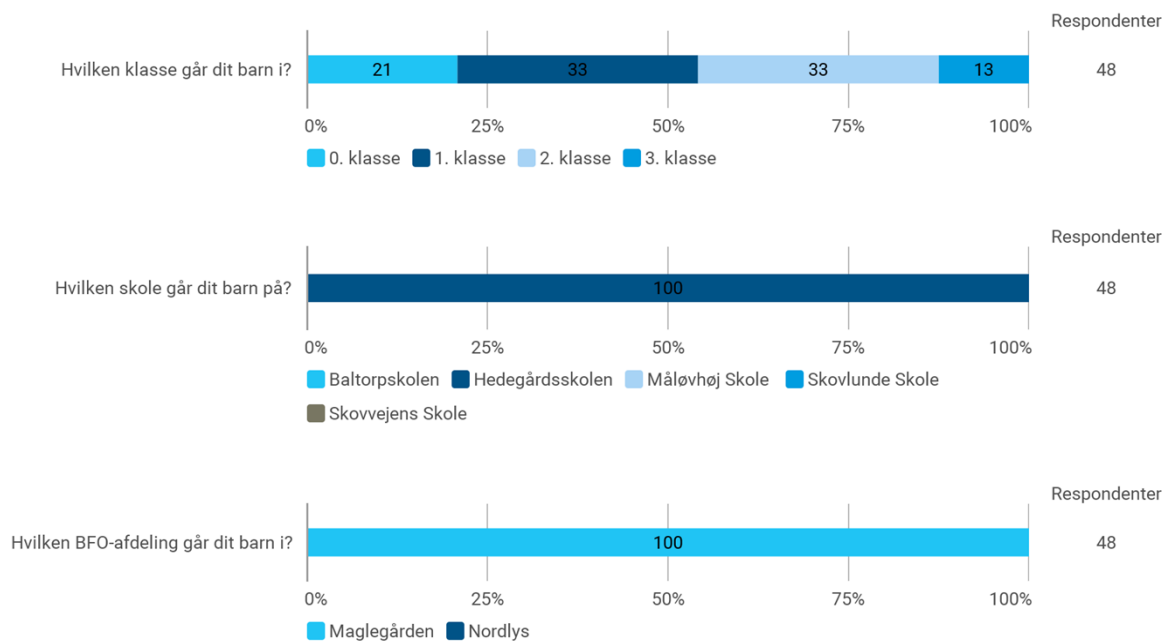

### Baltorpskolen, afdeling Tivænget

Rugvænget 10 C, 2750 Ballerup

30. september 2019 var indskrevet 88 børn i afdelingen

# Baltorpskolen, afdeling Tivænget

## Rugvænget 10 C, 2750 Ballerup

## Hedegårdsskolen, afdeling Maglegården

Magleparken 3, 2750 Ballerup

30. september 2019 var indskrevet 71 børn i afdelingen