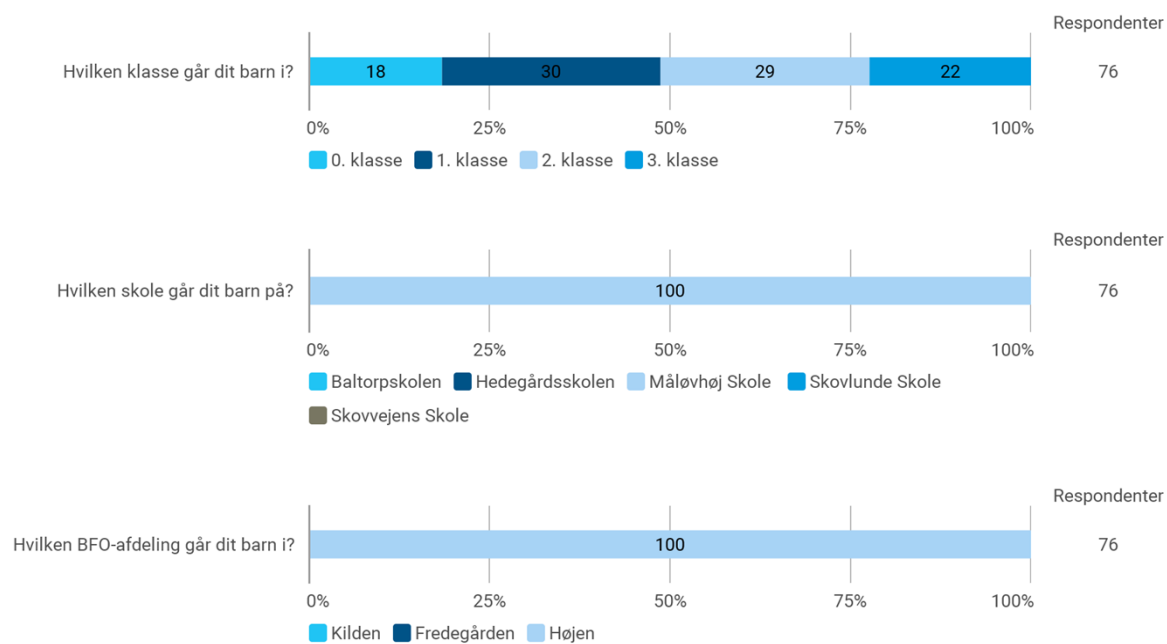

9 - Måløvhøj Højen

Måløvhøj Skole, afdeling Højen

Klakkebjerg 4, 2750 Ballerup

30. september 2019 var 175 børn indskrevet i afdelingen