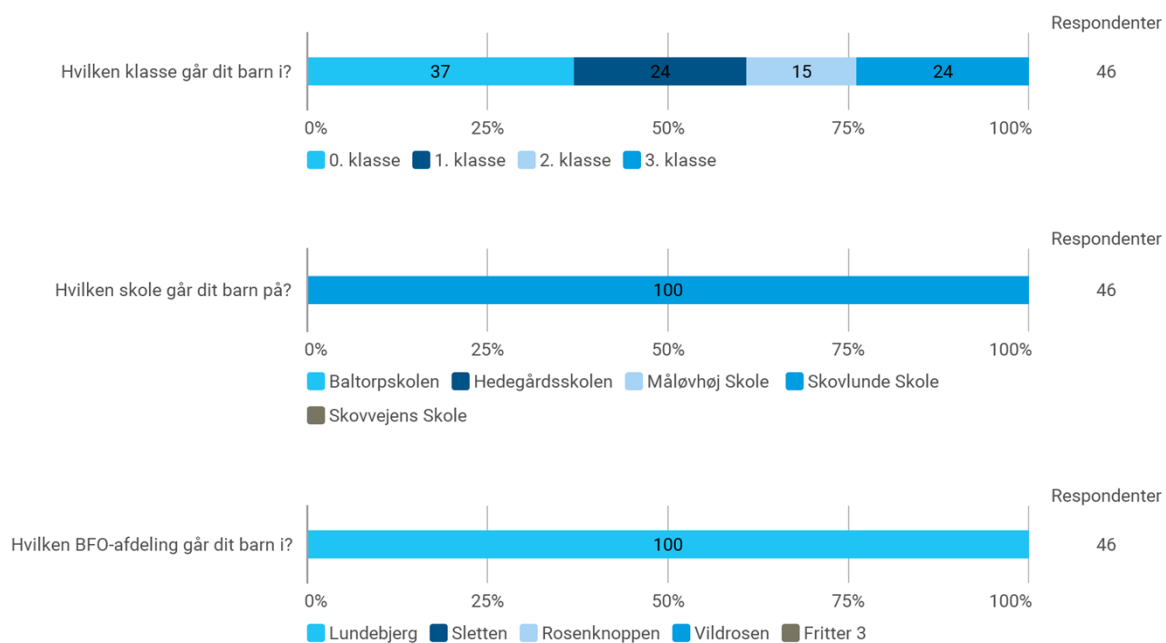

12 - Skovlunde Skole Lundebjerg
Skovlunde Skole, afdeling Lundebjerg
Lundebjerg 72, 2740 Skovlunde

30. september 2019 var indskrevet 96 i afdelingen