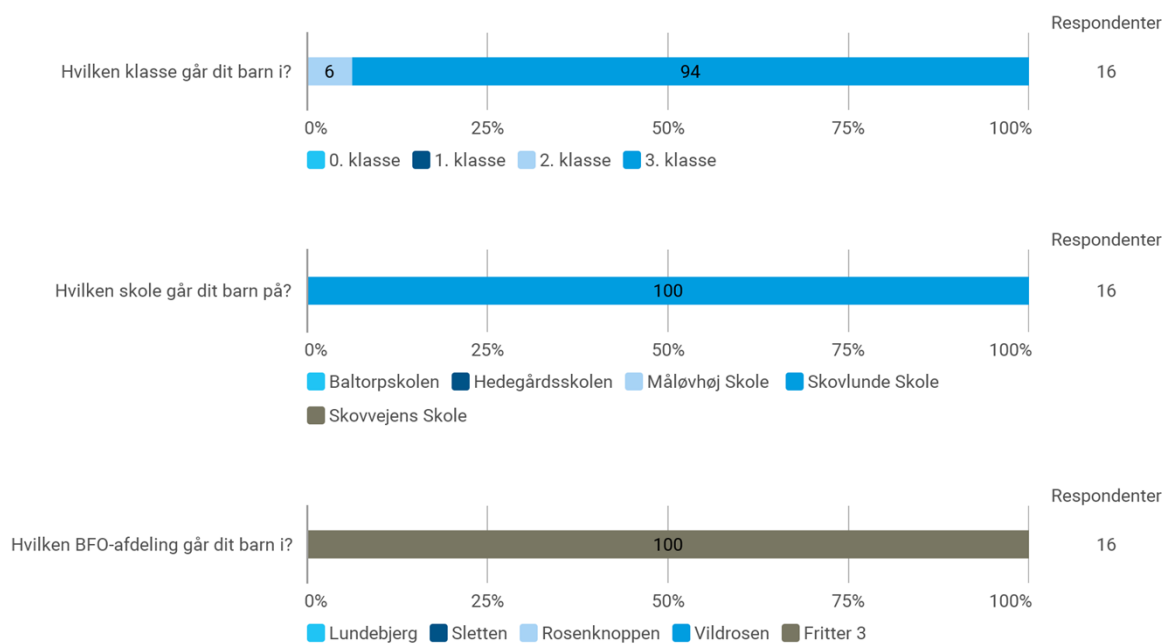

Skovlunde Skole, afdeling Fritter 3

30. september 2019 var indskrevet 73 i afdelingen