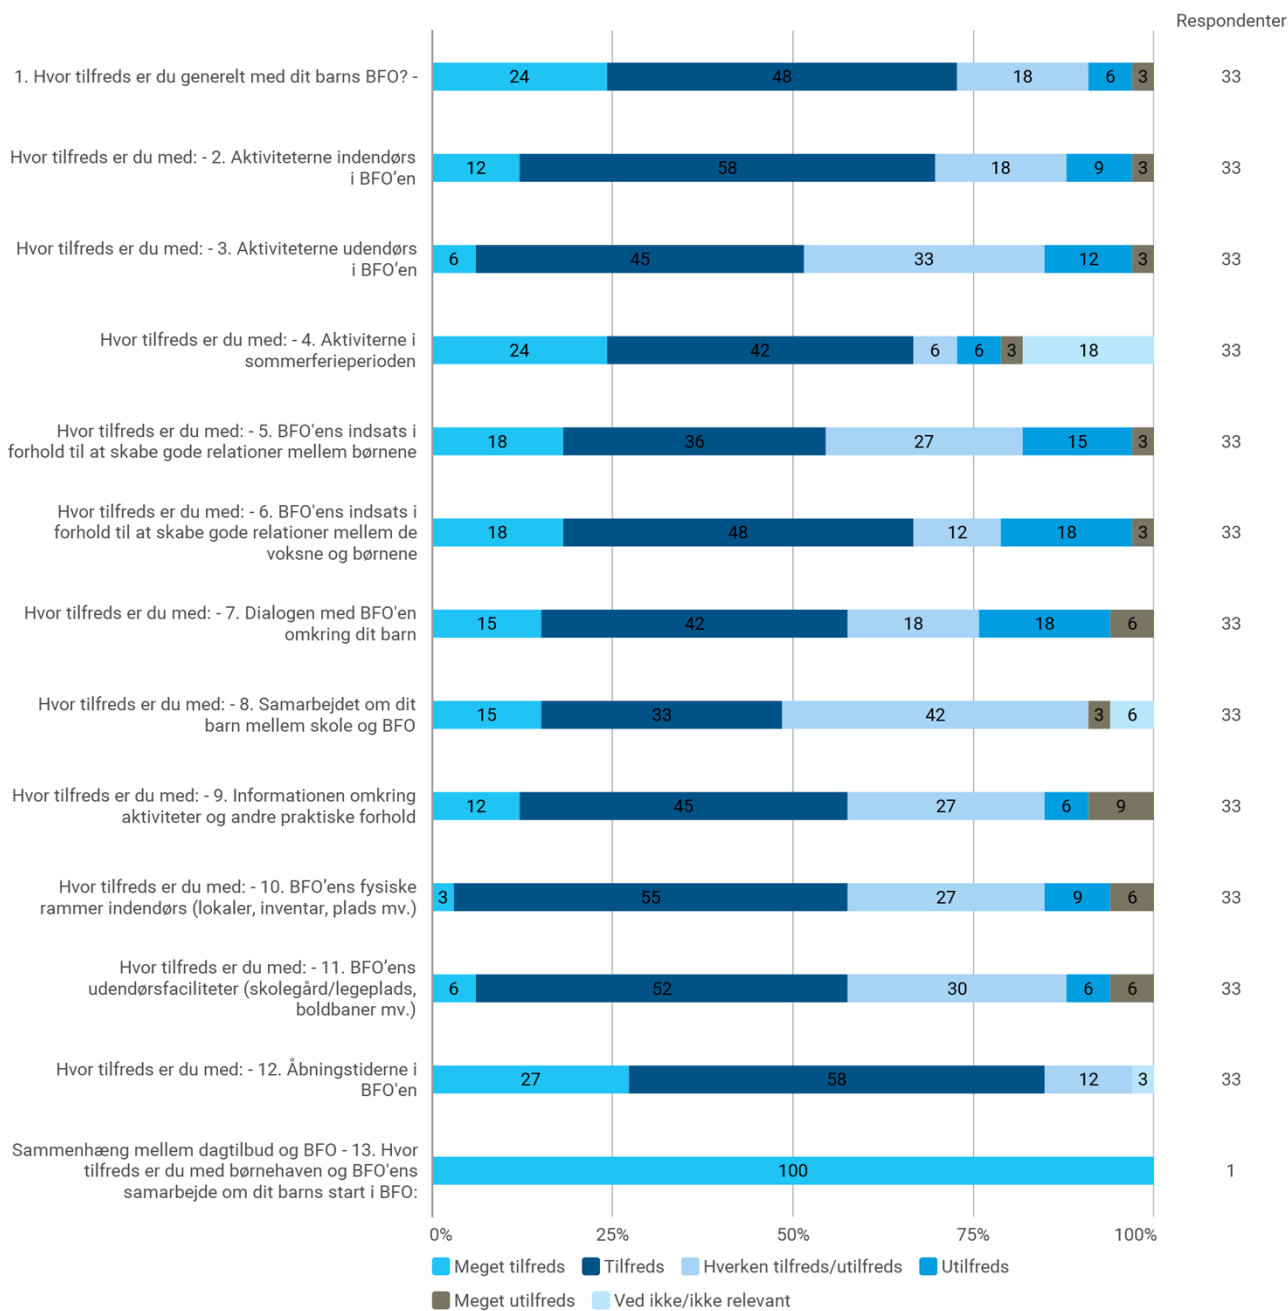

Baltorpskolen, afdeling Tivænget

Rugvænget 10 C, 2750 Ballerup