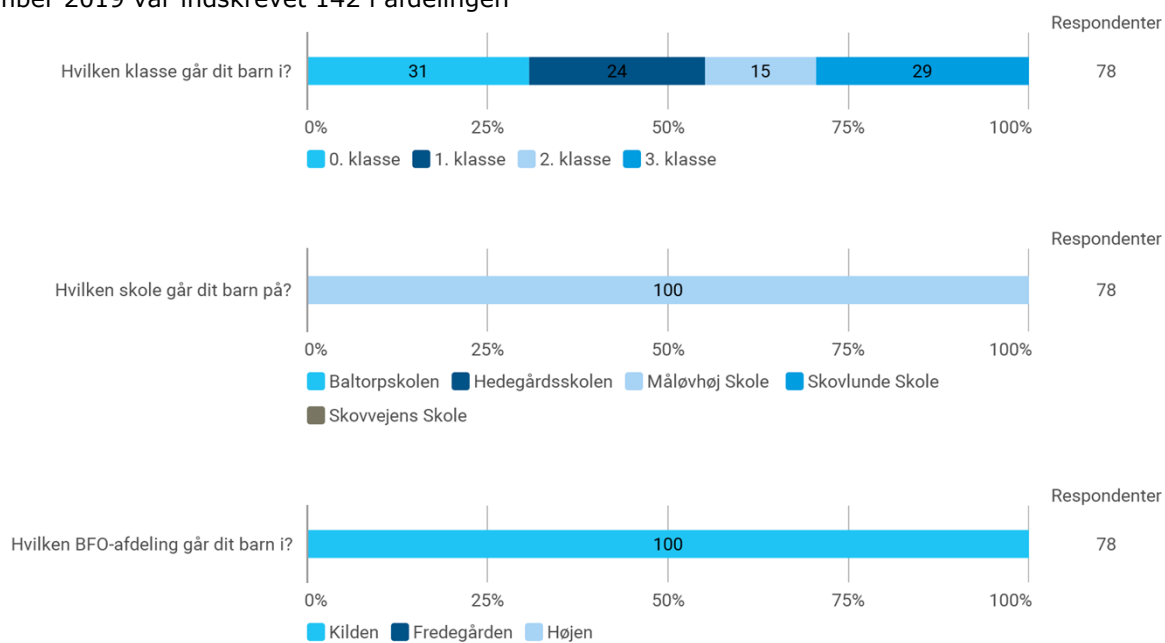

### Måløvhøj Skole, afdeling Højen

Klakkebjerg 4, 2750 Ballerup

30. september 2019 var 175 børn indskrevet i afdelingen

# Måløvhøj Skole, afdeling Højen

Klakkebjerg 4, 2750 Ballerup

# Måløvvej Skole, afdeling Kilden

Kratvej 14, 2760 Måløv

30. september 2019 var indskrevet 142 i afdelingen