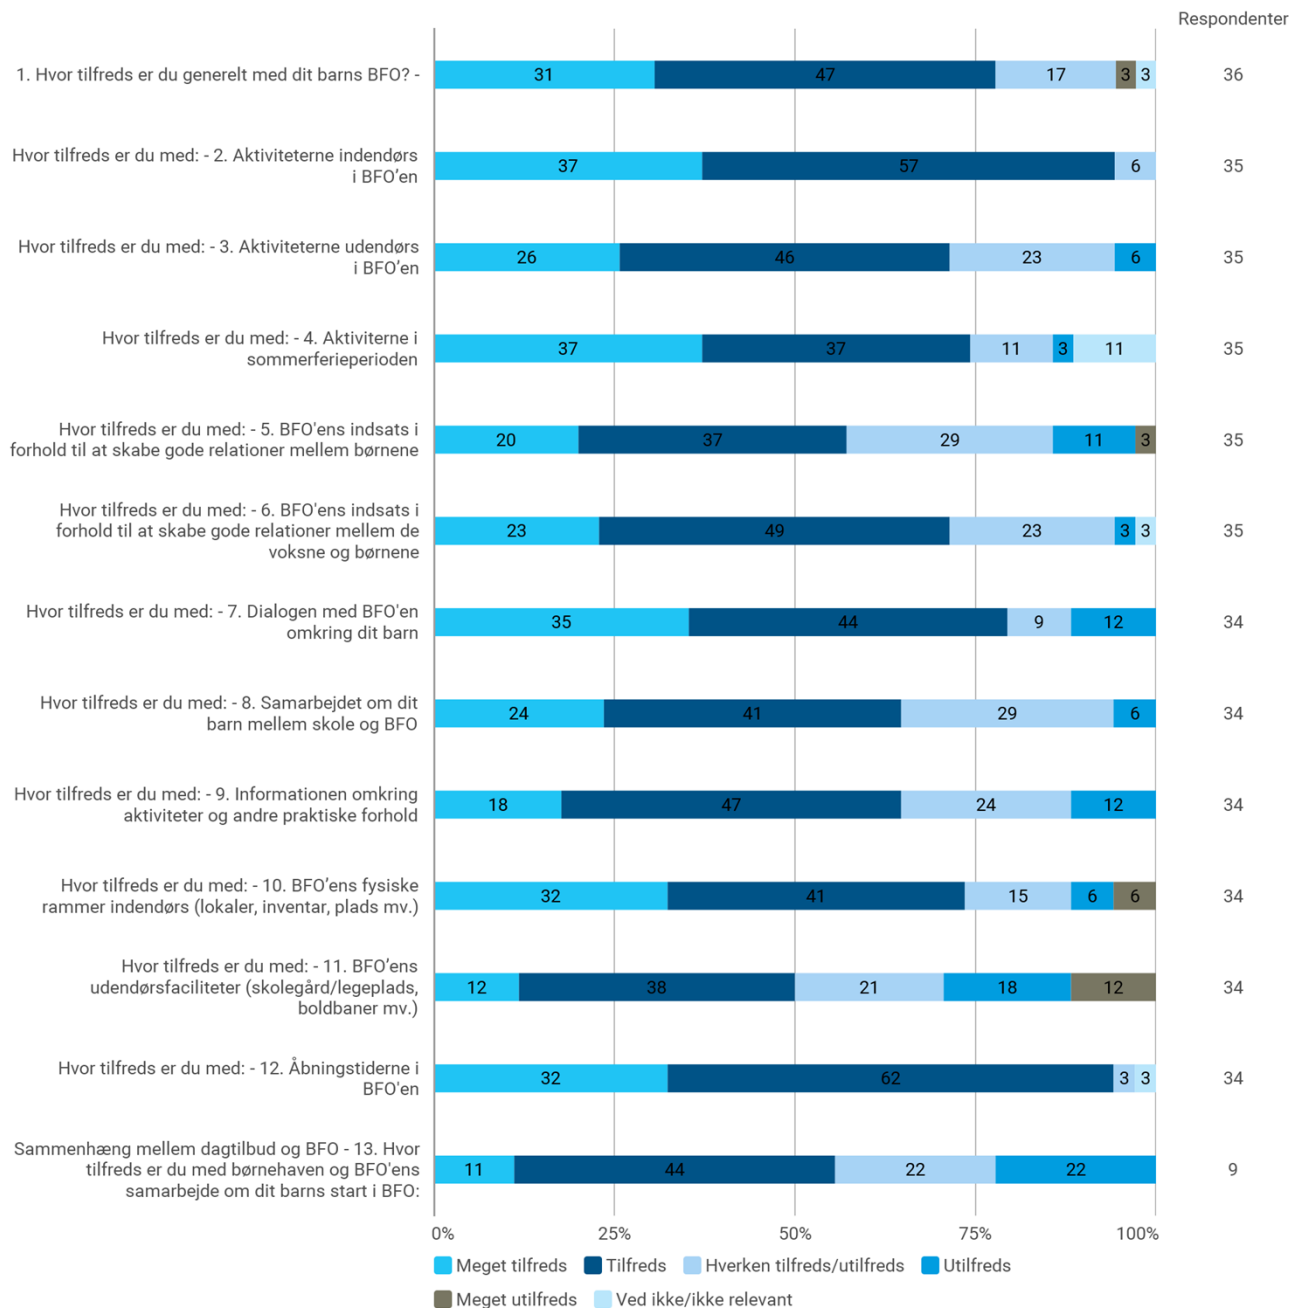

Baltorpskolen, afdeling Fritter Fri, Platanbuen 1, 2750 Ballerup