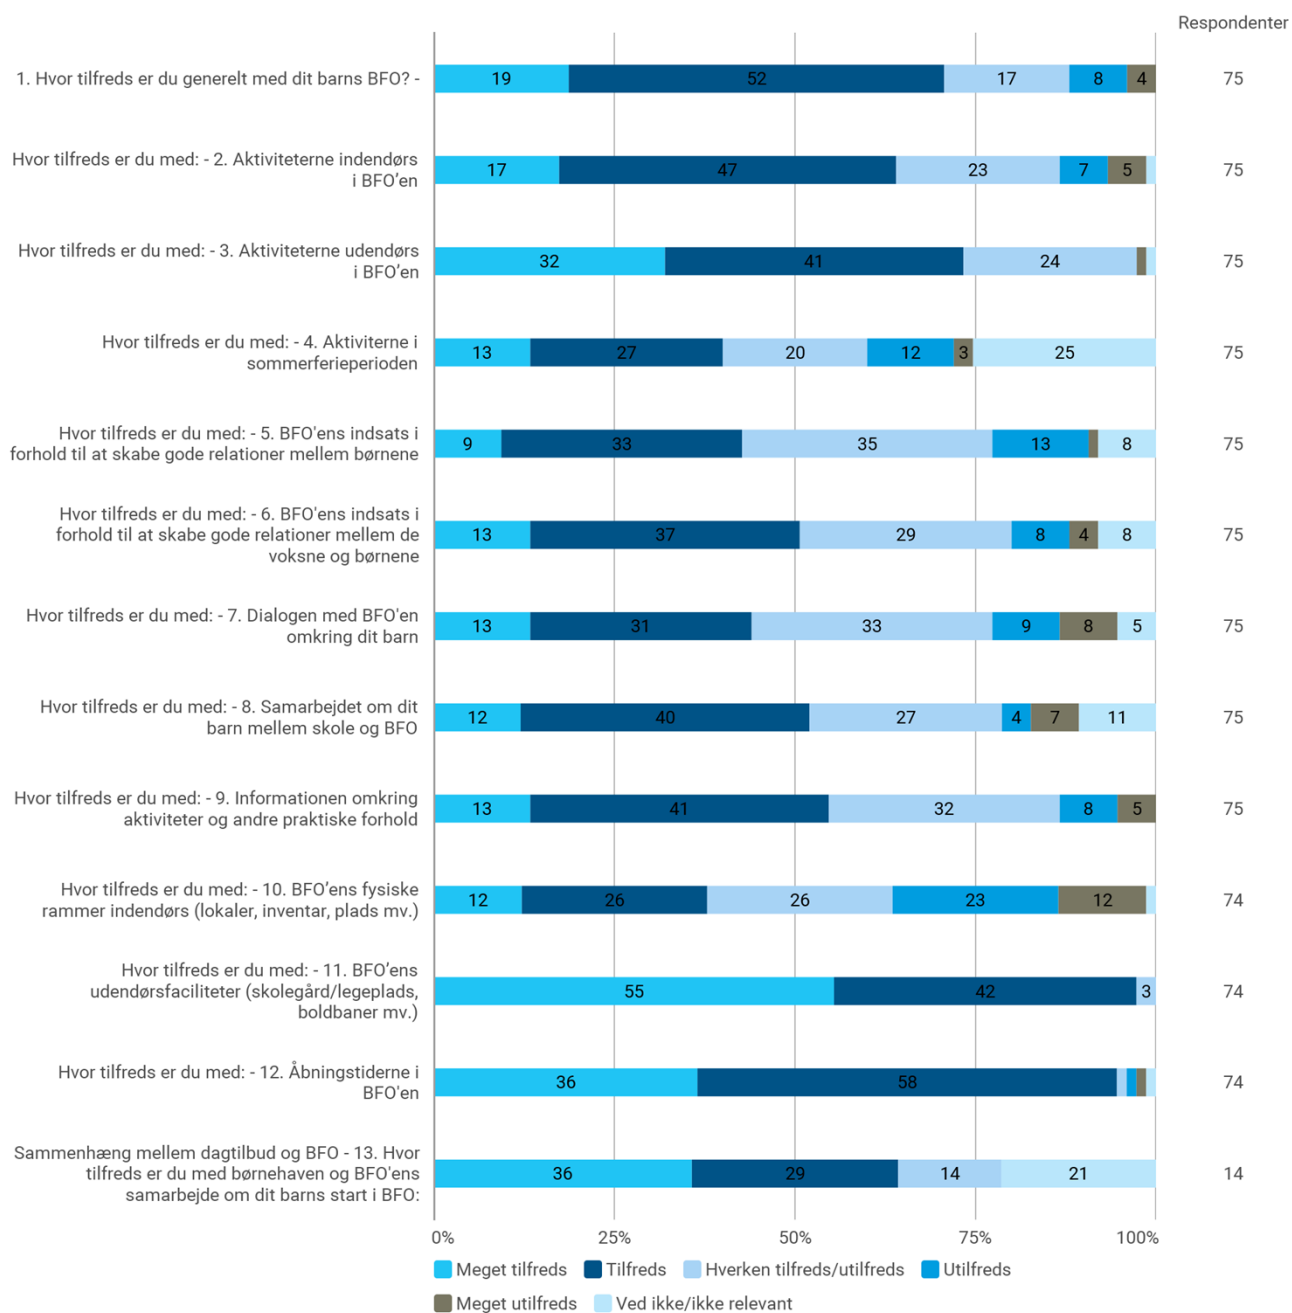

Måløvhøj Skole, afdeling Højen

Klakkebjerg 4, 2750 Ballerup