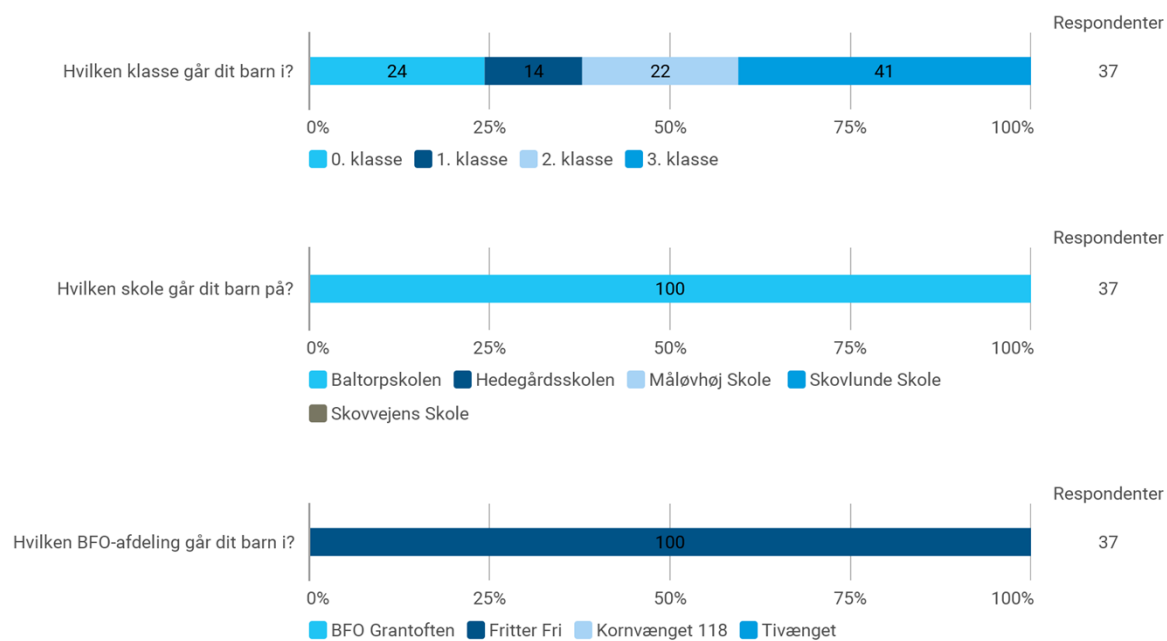

# 1 - Ballerup Kommune samlet

## 2 - Baltorp Fritter Fri

Baltorpskolen, afdeling Fritter Fri,

Platanbuen 1, 2750 Ballerup

30. september 2019 var indskrevet 113 børn i afdelingen

# Baltorpskolen, afdeling Fritter Fri, Platanbuen 1, 2750 Ballerup