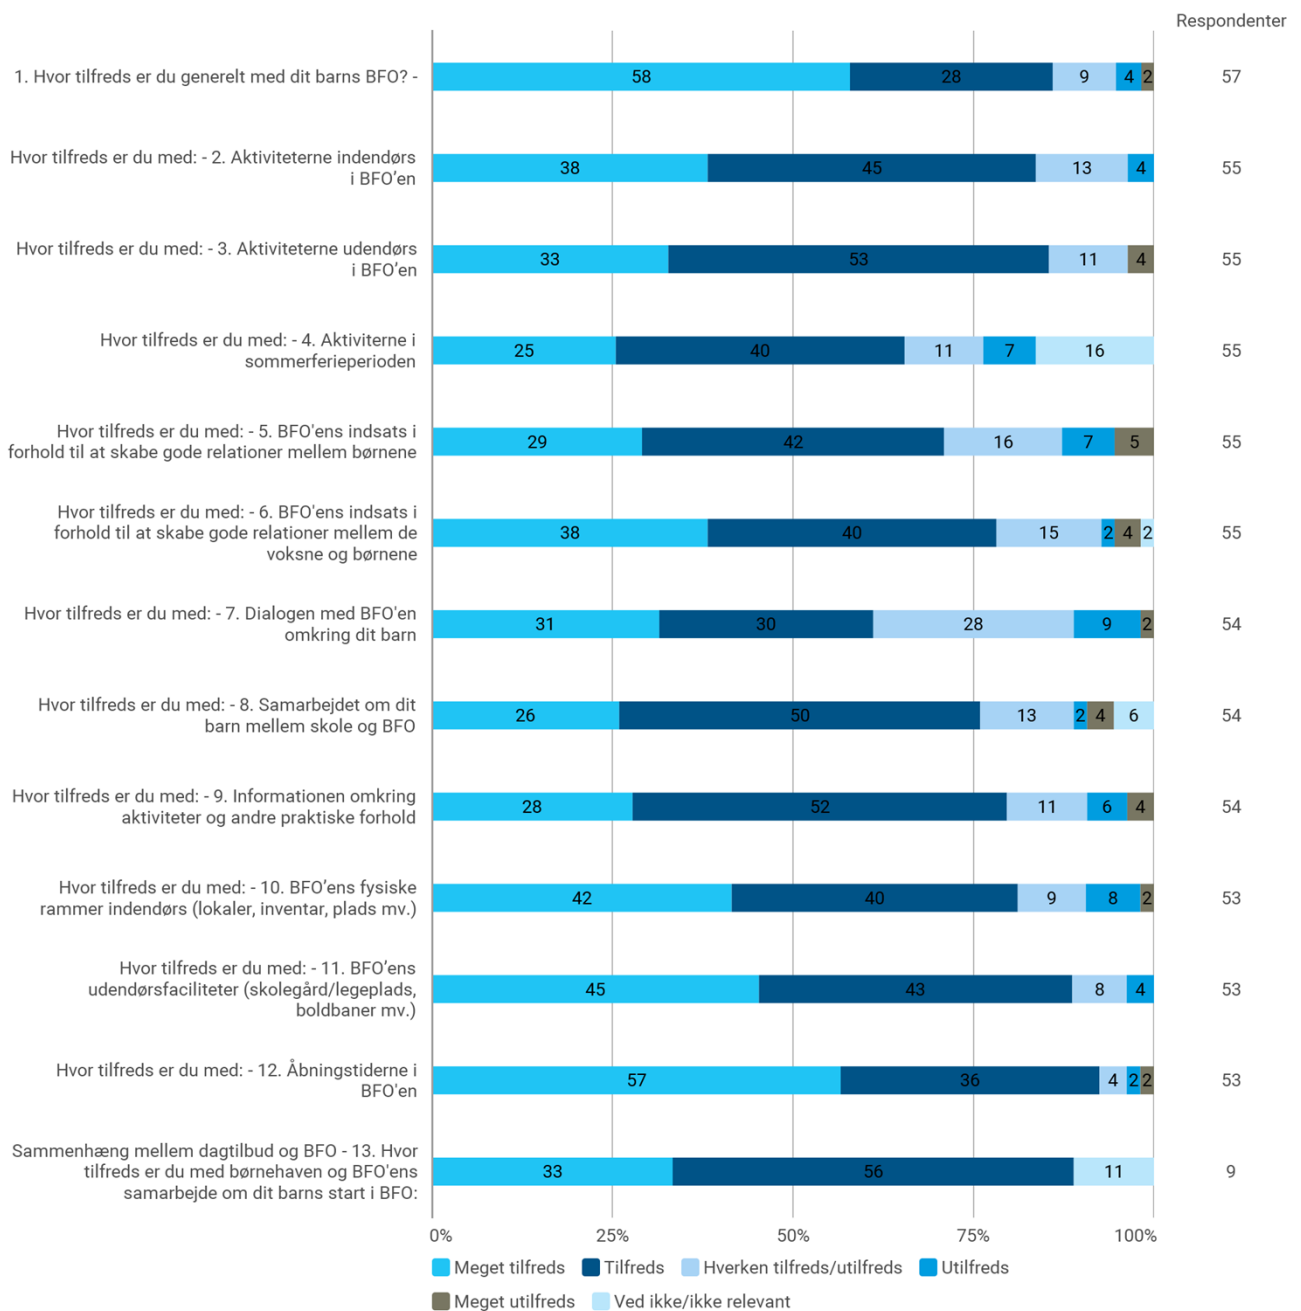

Måløvhøj Skole, afdeling Fredegården

Kratvej 30, 2760 Måløv