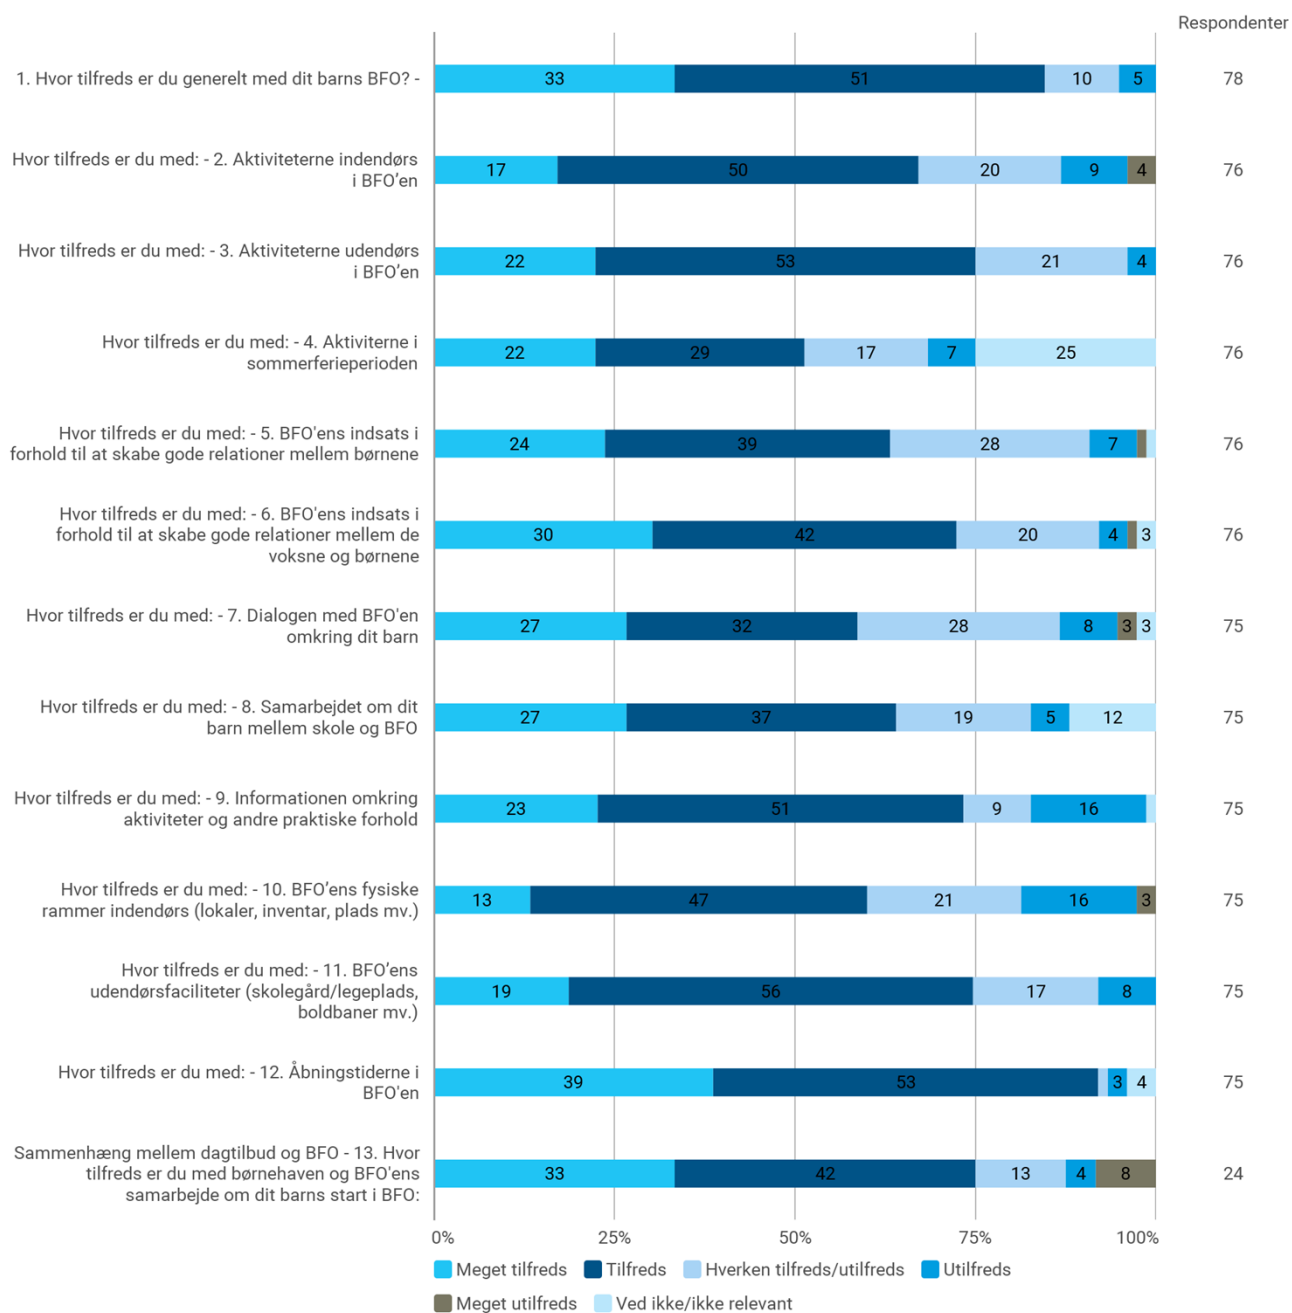

Måløvhøj Skole, afdeling Kilden

Kratvej 14, 2760 Måløv