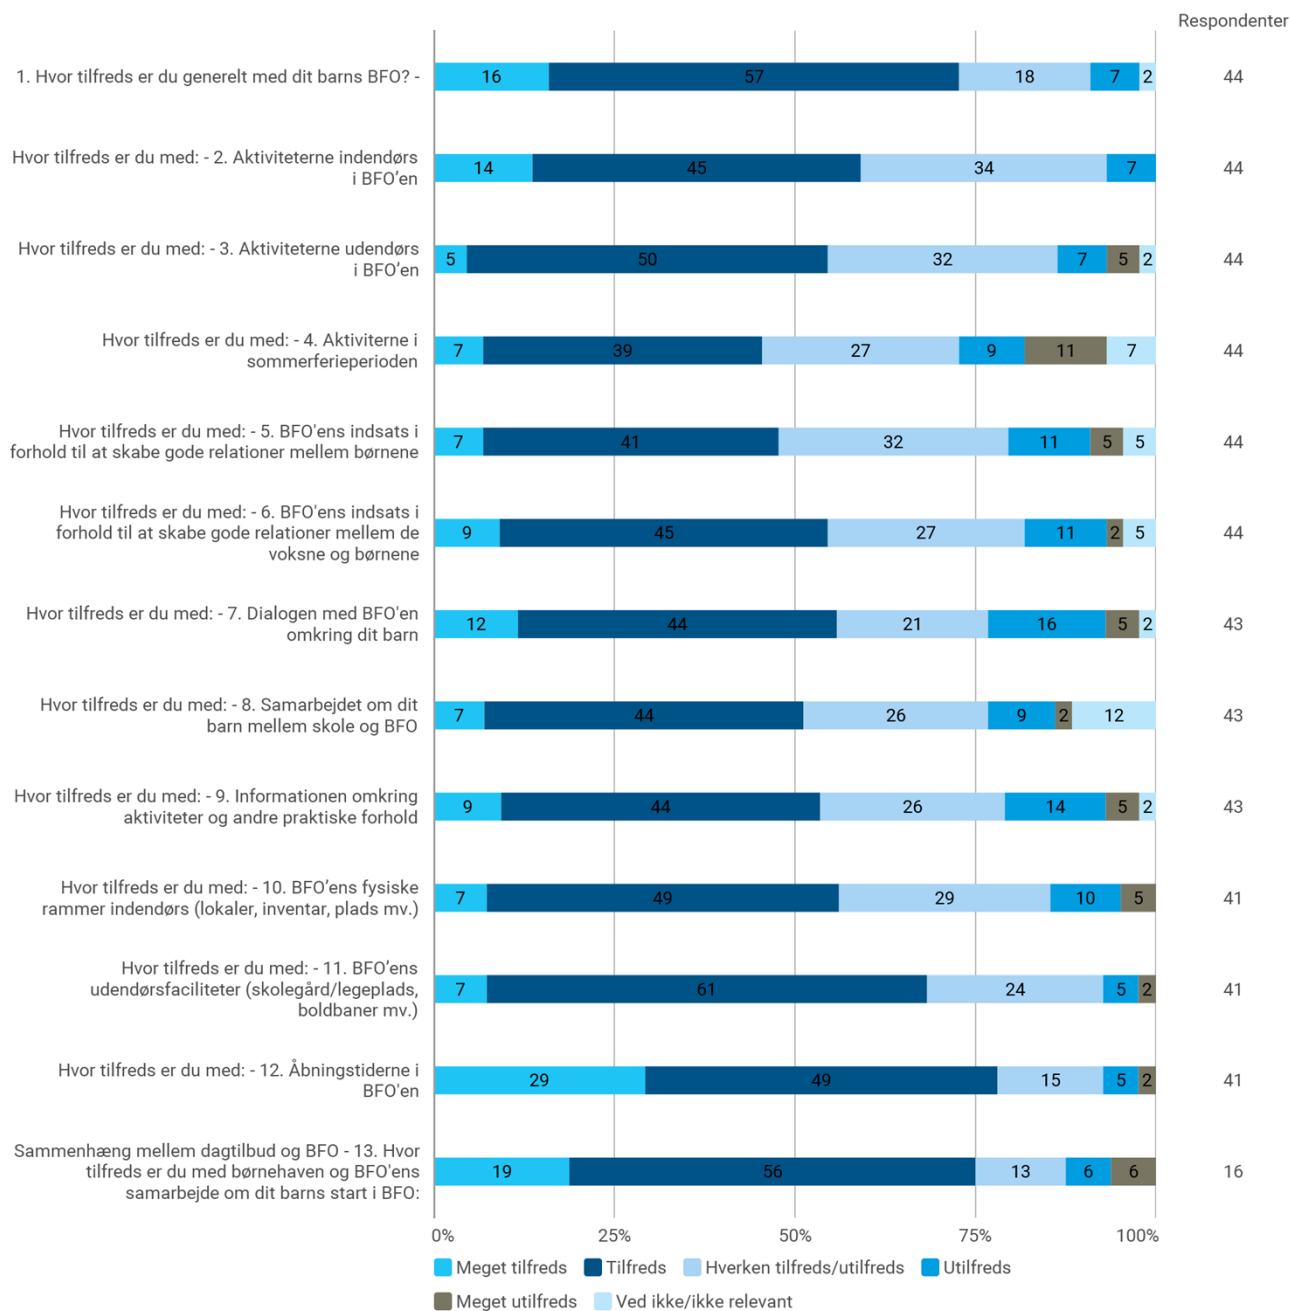

Skovlunde Skole, afdeling Lundebjerg

Lundebjerg 72, 2740 Skovlunde