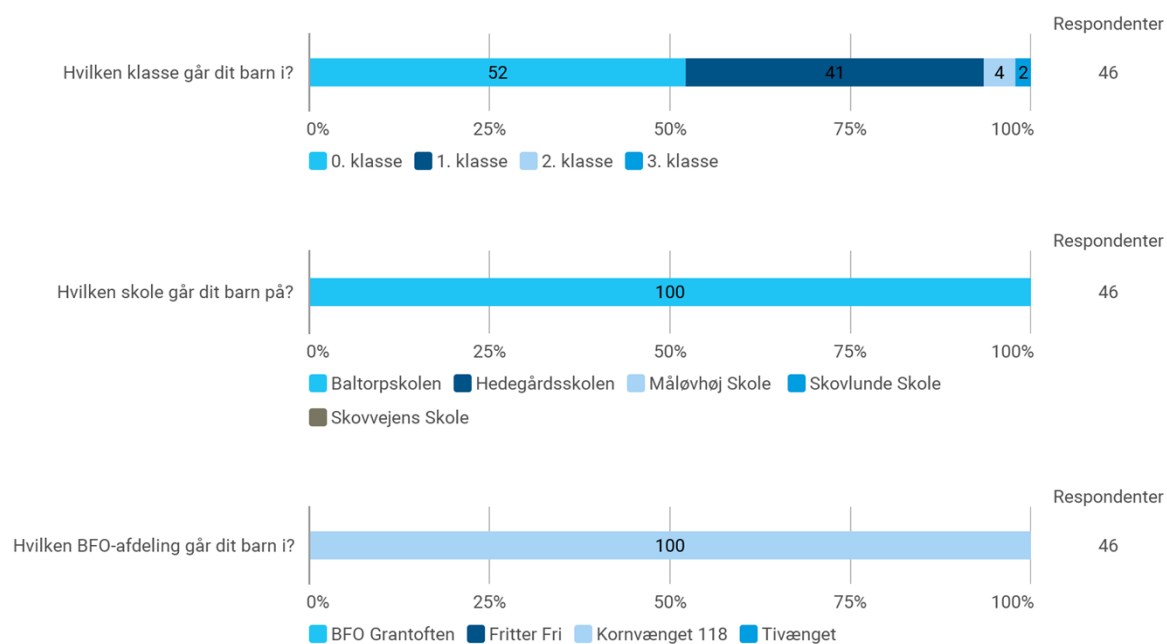

4 - Baltorp Kornvænget

Baltorpskolen, afdeling Kornvænget

Kornvænget 118, 2750 Ballerup

30. september 2019 var indskrevet 117 børn i afdelingen