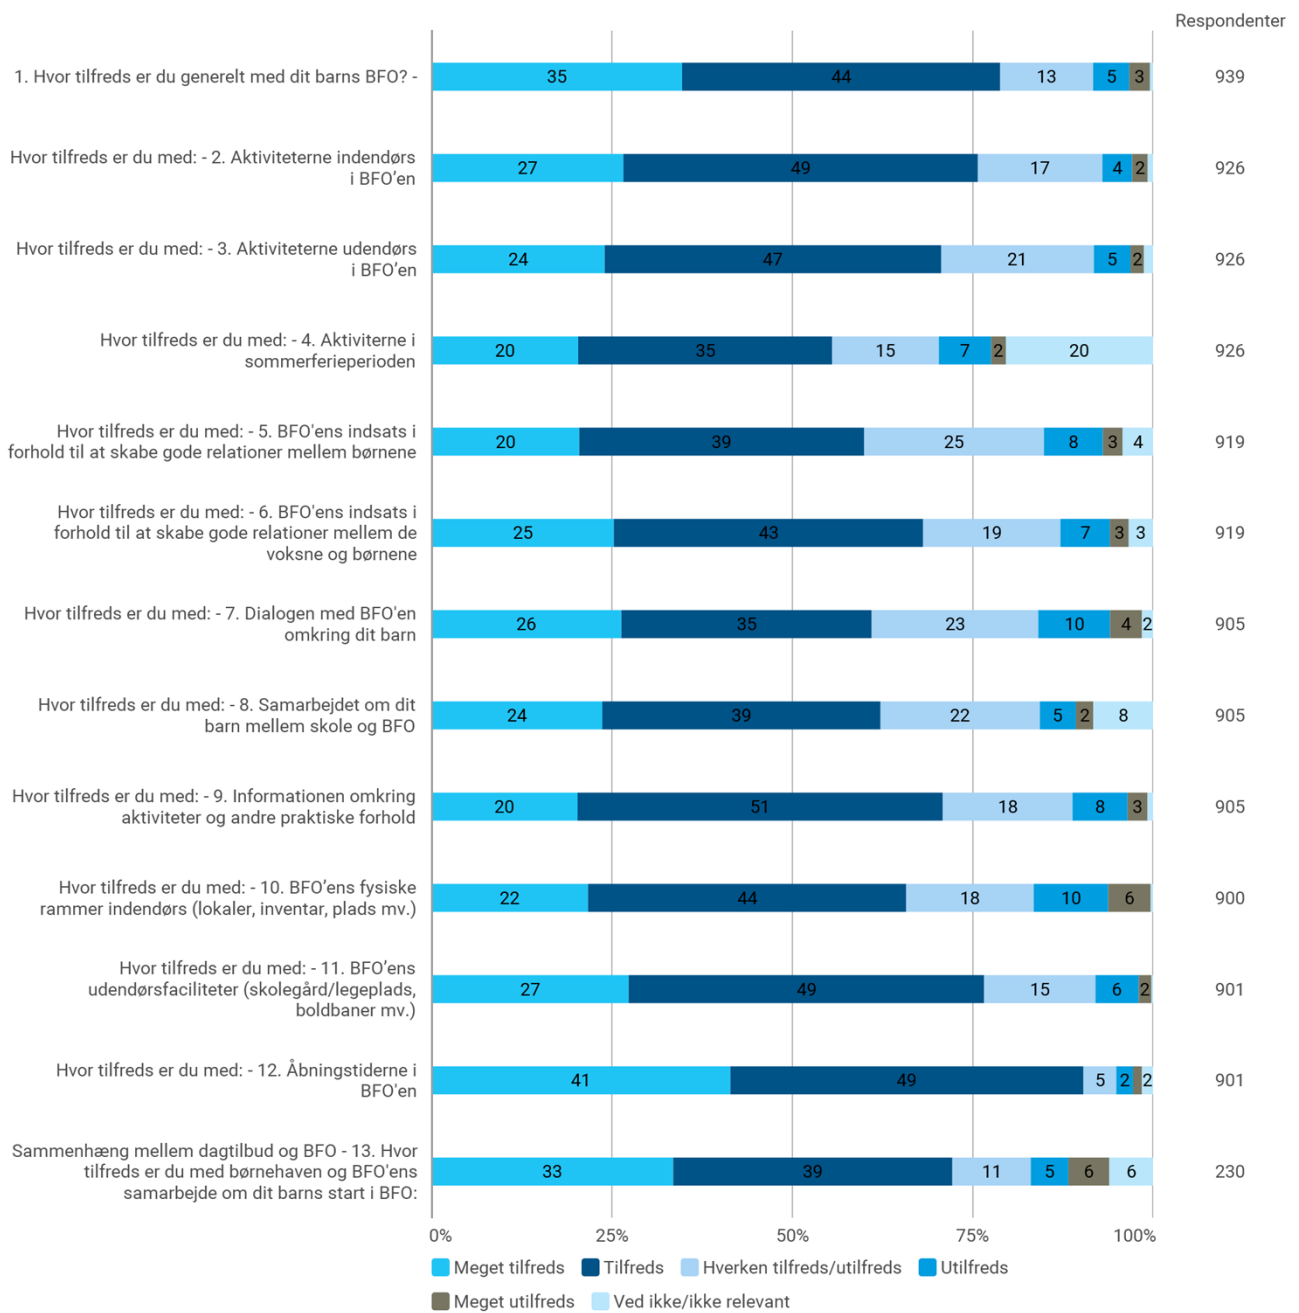

# 1 - Ballerup Kommune samlet

## 2 - Baltorp Fritter Fri

Baltorpskolen, afdeling Fritter Fri,

Platanbuen 1, 2750 Ballerup

30. september 2019 var indskrevet 113 børn i afdelingen