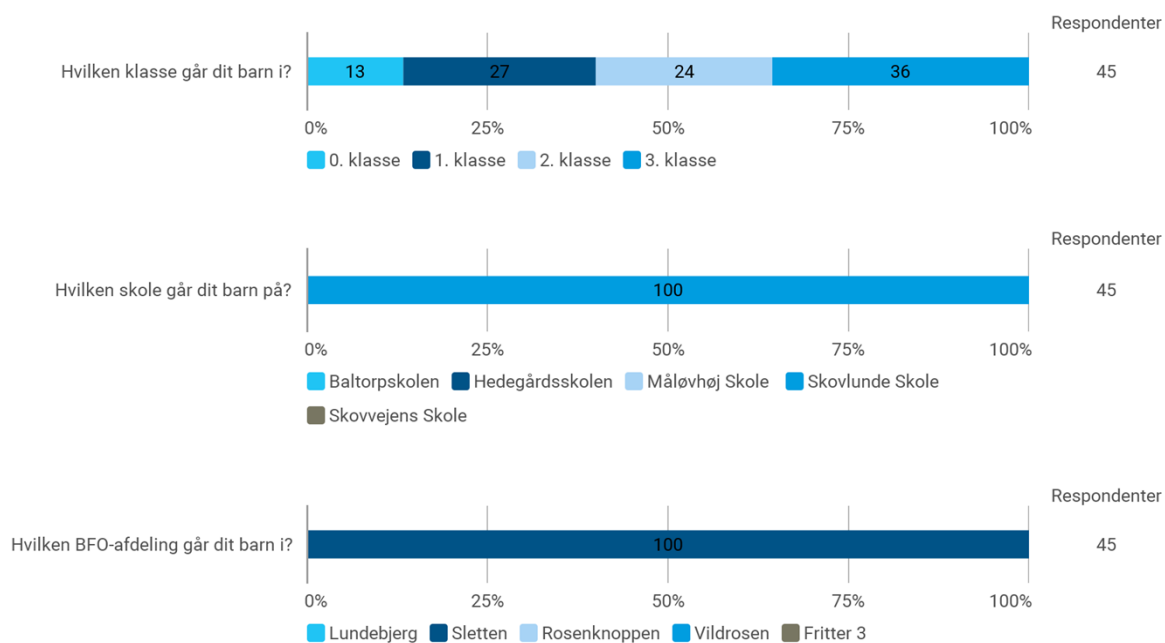

## 13 - Skovlunde Skole Rosenknoppen

### Skovlunde Skole, afdeling Rosenknoppen

Ejbyvej 51, 2740 Skovlunde

30. september 2019 var indskrevet 96 i afdelingen

# Skovlunde Skole, afdeling Rosenknoppen

Ejbyvej 51, 2740 Skovlunde

14 - Skovlunde Skole Sletten  
Skovlunde Skole, Sletten  
Ravnsletlund 4, 2740

30. september 2019 var indskrevet 86 i afdelingen