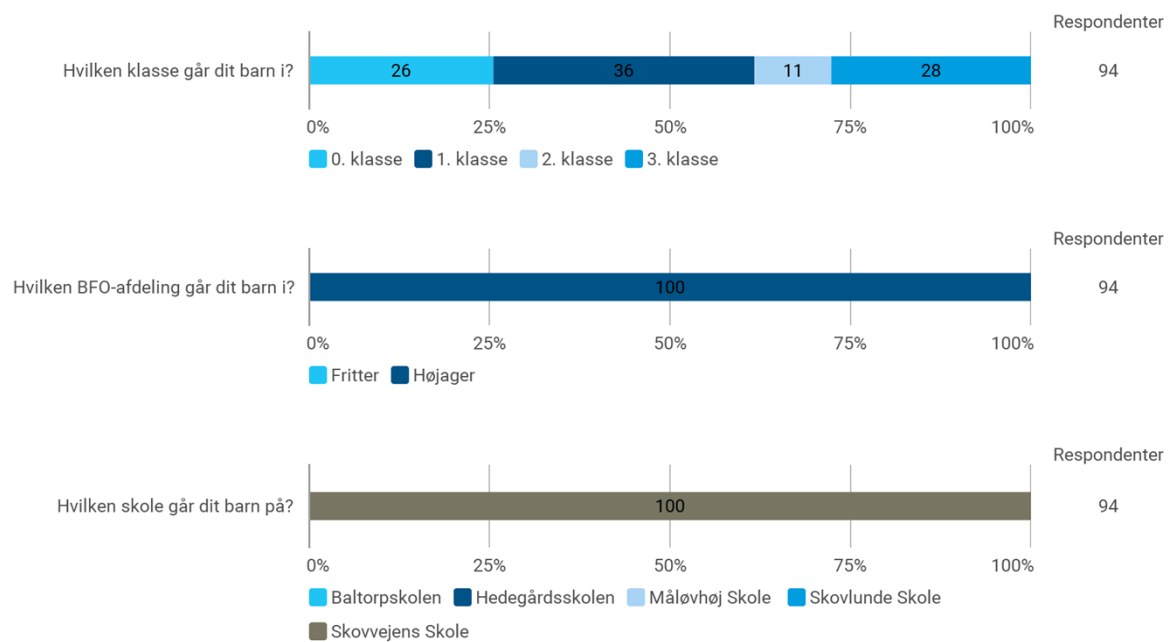

Skovvejens Skole, BFO Vest (tidligere Højager)

Skovvej 53, 2750 Ballerup

30. september 2019 var indskrevet 155 i afdelingen