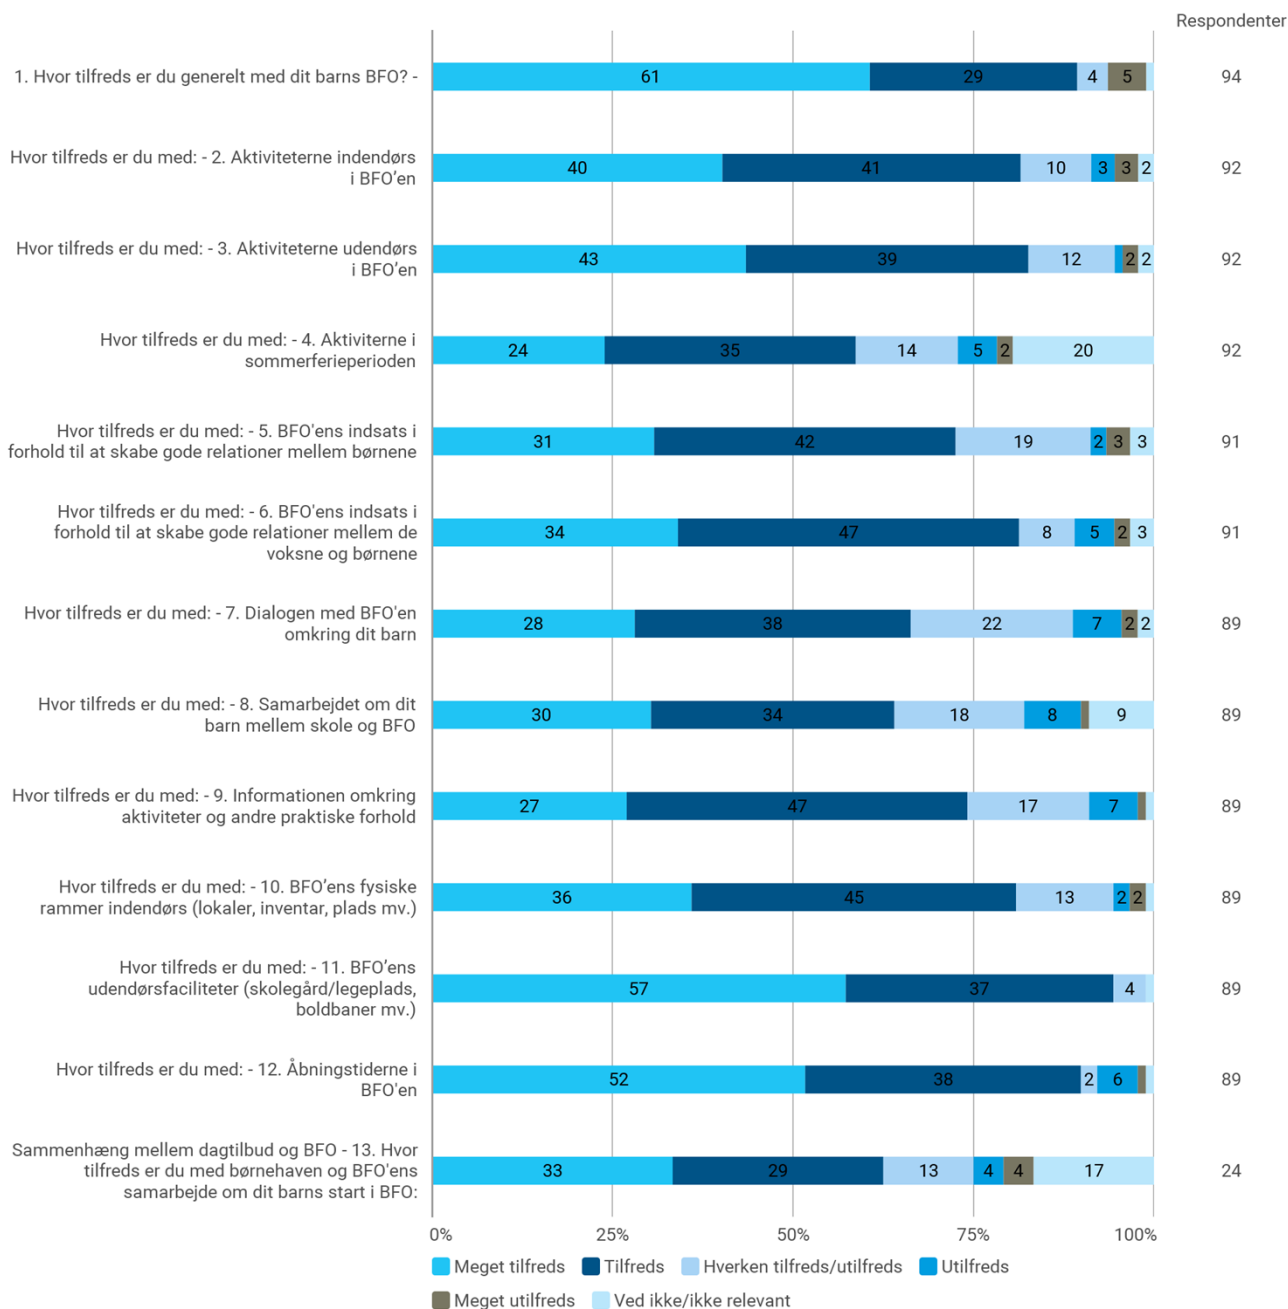

Skovvejens Skole, BFO Vest (tidligere Højager)

Skovvej 53, 2750 Ballerup