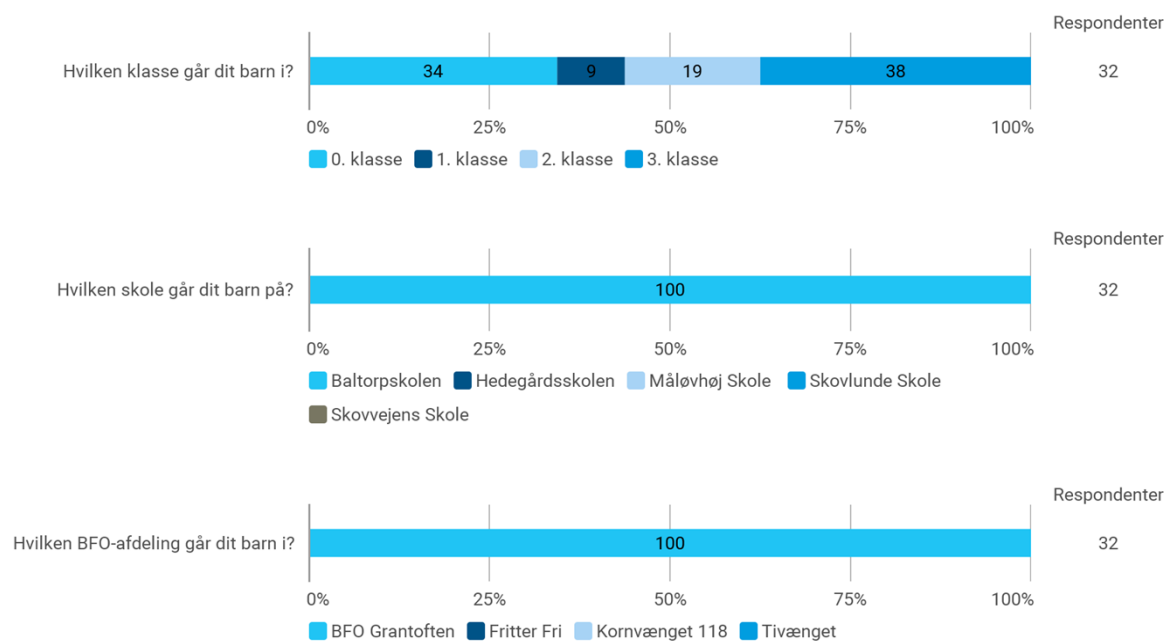

3 - Baltorp Grantofte

Resultat Baltorp BFO, Grantofte

Platanbuen 8, 2750 Ballerup

30. september 2019 var indskrevet 83 børn i afdelingen