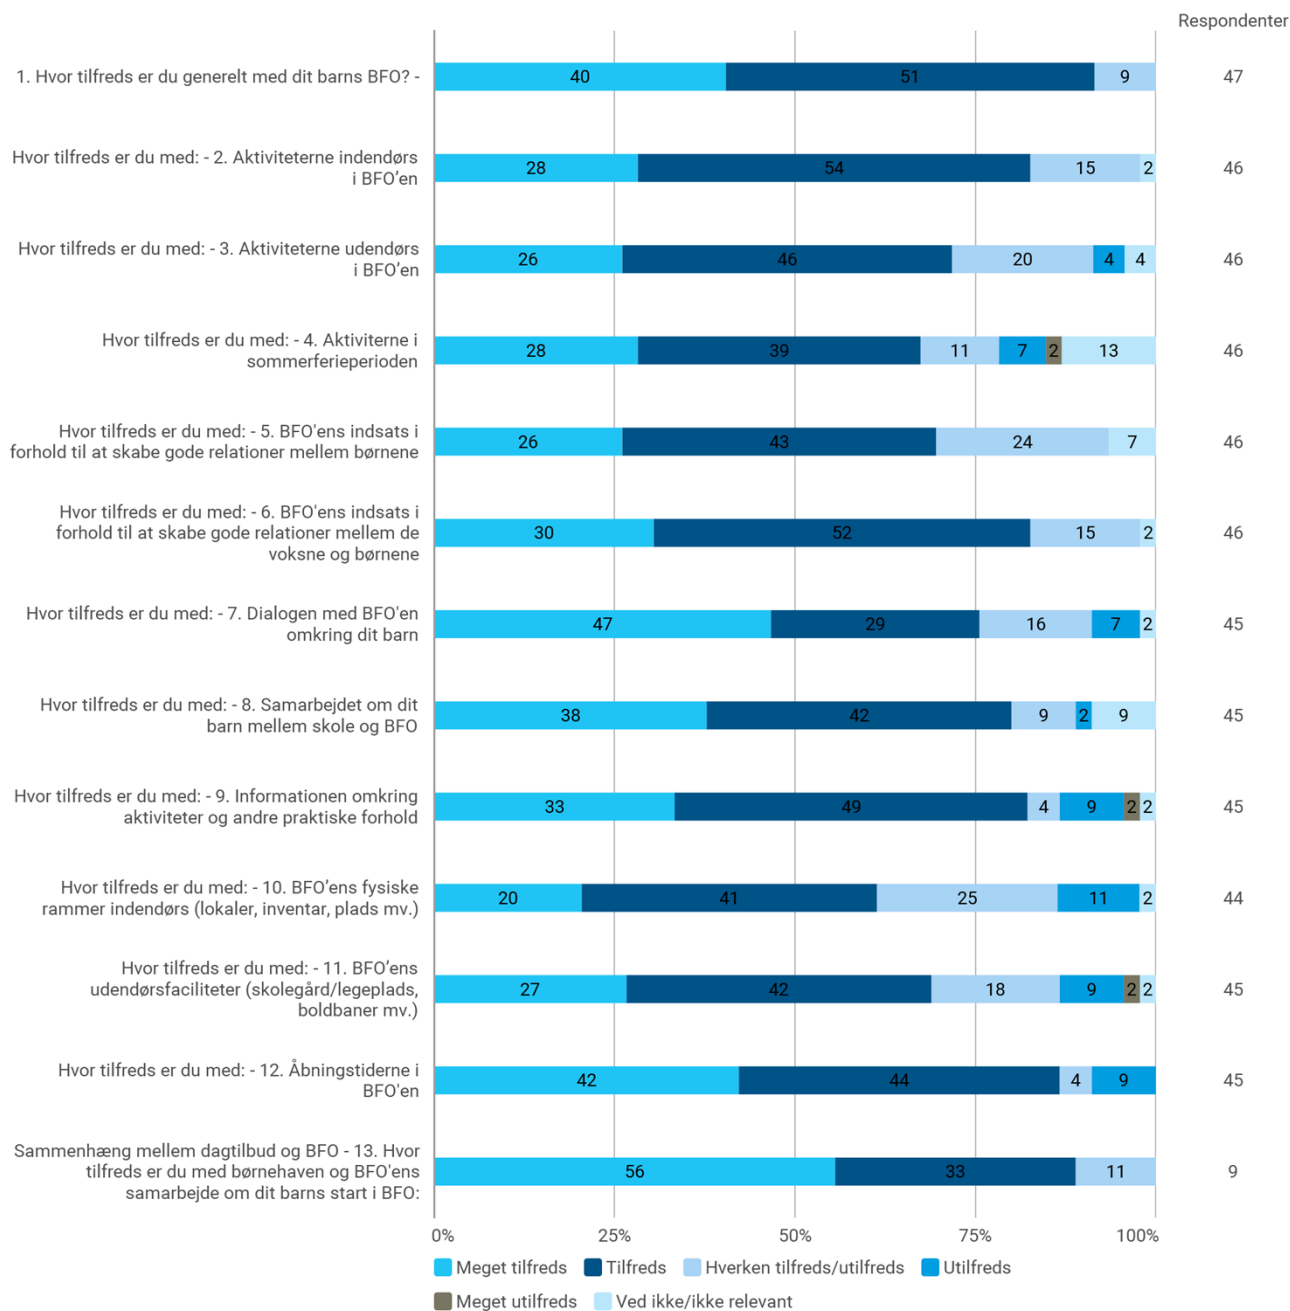

Hedegårdsskolen, afdeling Maglegården

Magleparken 3, 2750 Ballerup