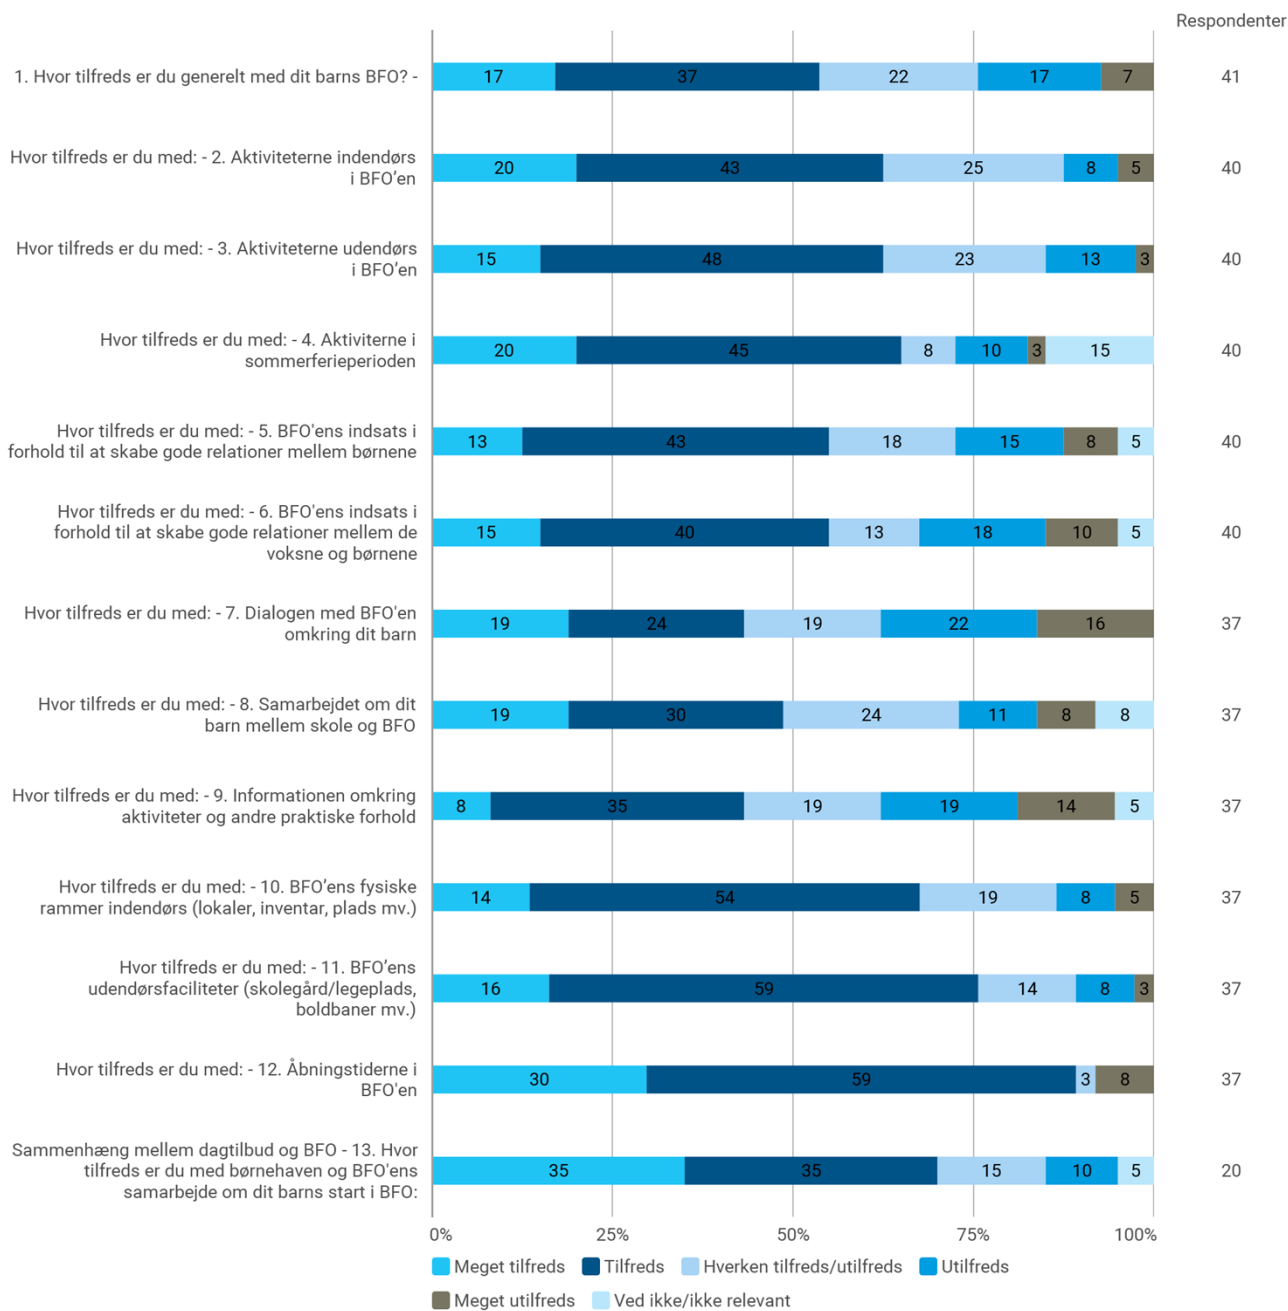

Baltorpskolen, afdeling Kornvænget

Kornvænget 118, 2750 Ballerup