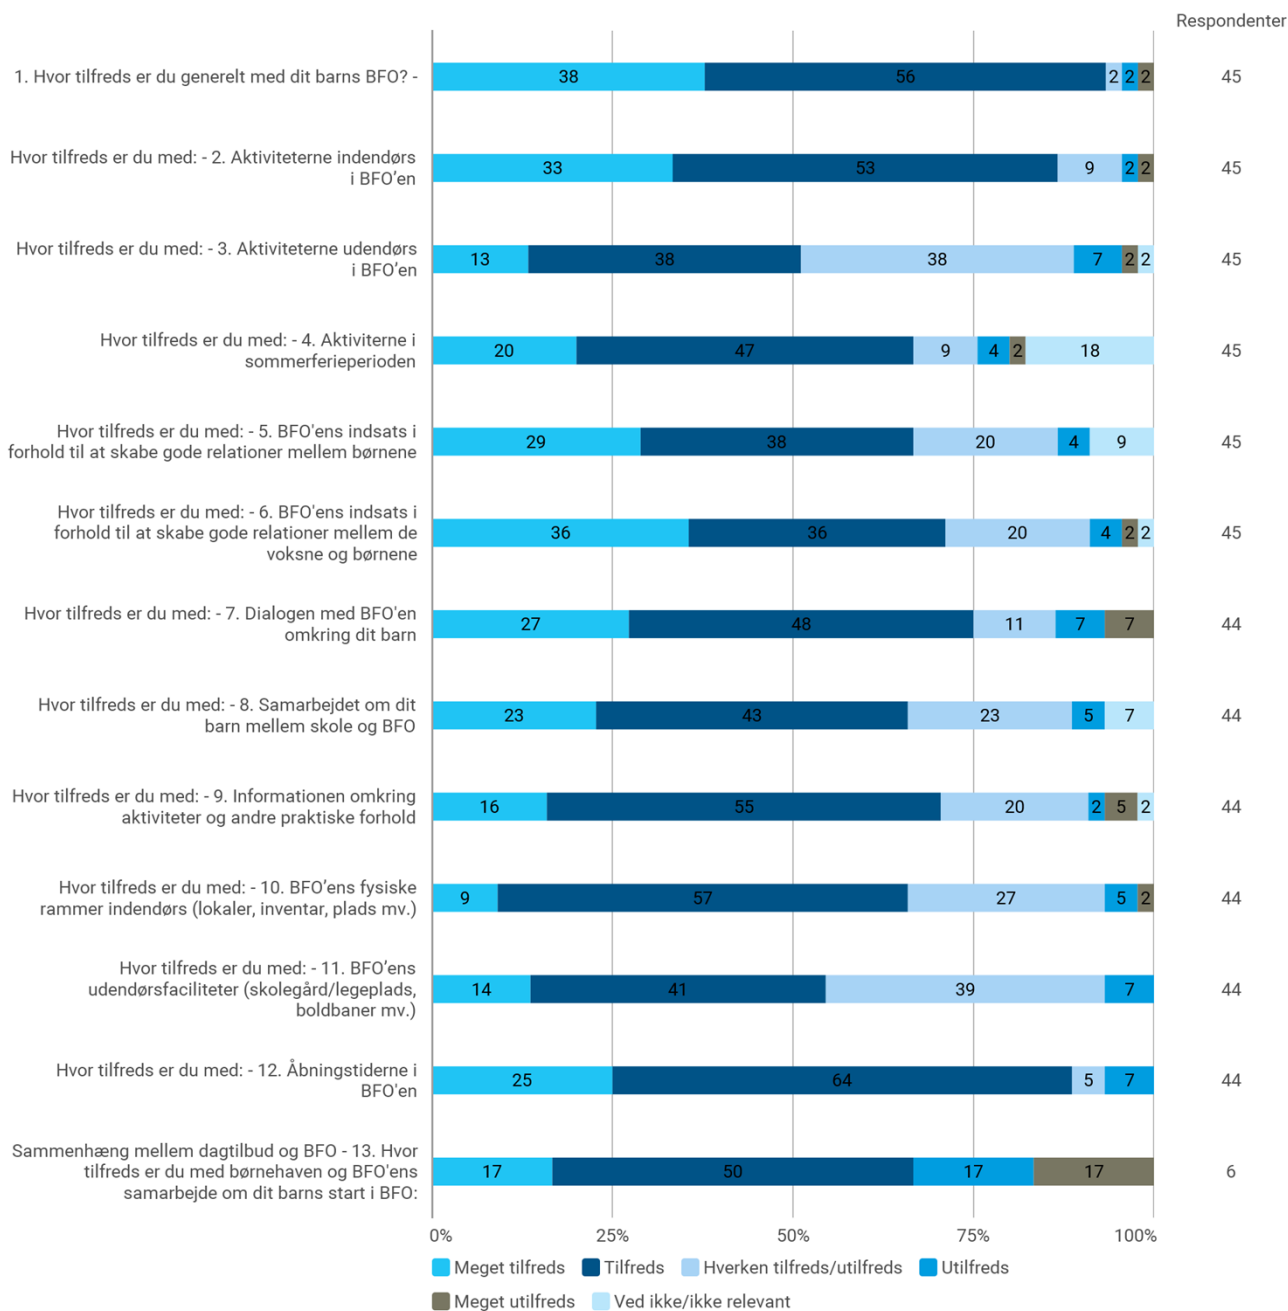

Skovlunde Skole, Sletten

Ravnsløtund 4, 2740