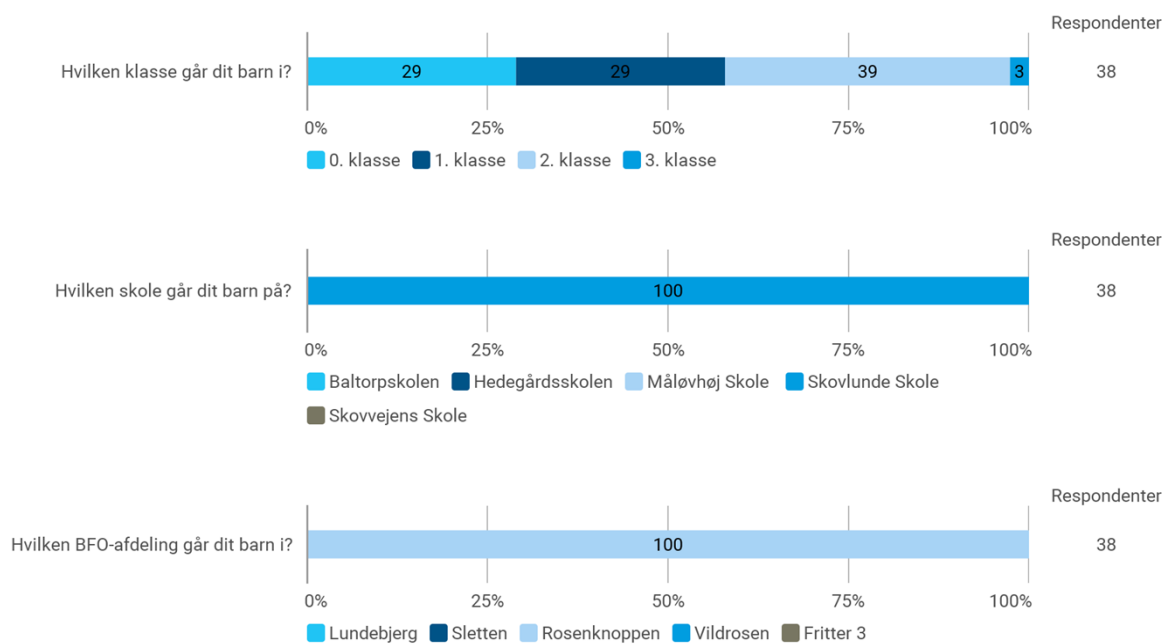

13 - Skovlunde Skole Rosenknoppen

Skovlunde Skole, afdeling Rosenknoppen

Ejbyvej 51, 2740 Skovlunde

30. september 2019 var indskrevet 96 i afdelingen