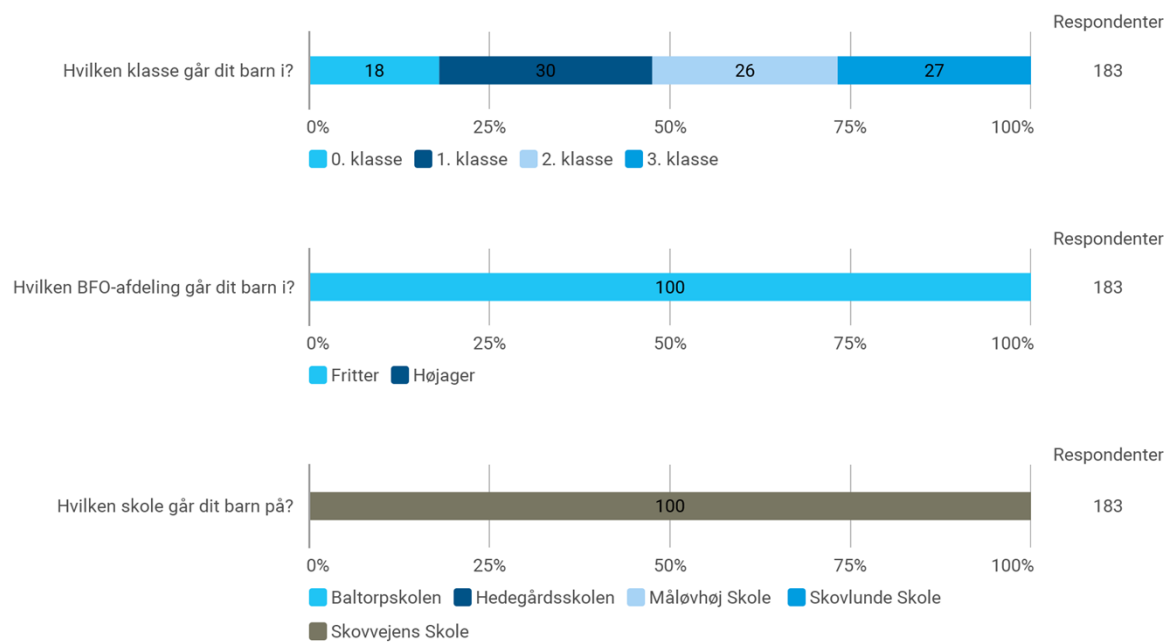

Skovvejens Skole, BFO Øst (tidligere Fritter)

Egebjergvang 80, 2750 Ballerup

30. september 2019 var indskrevet 258 i afdelingen