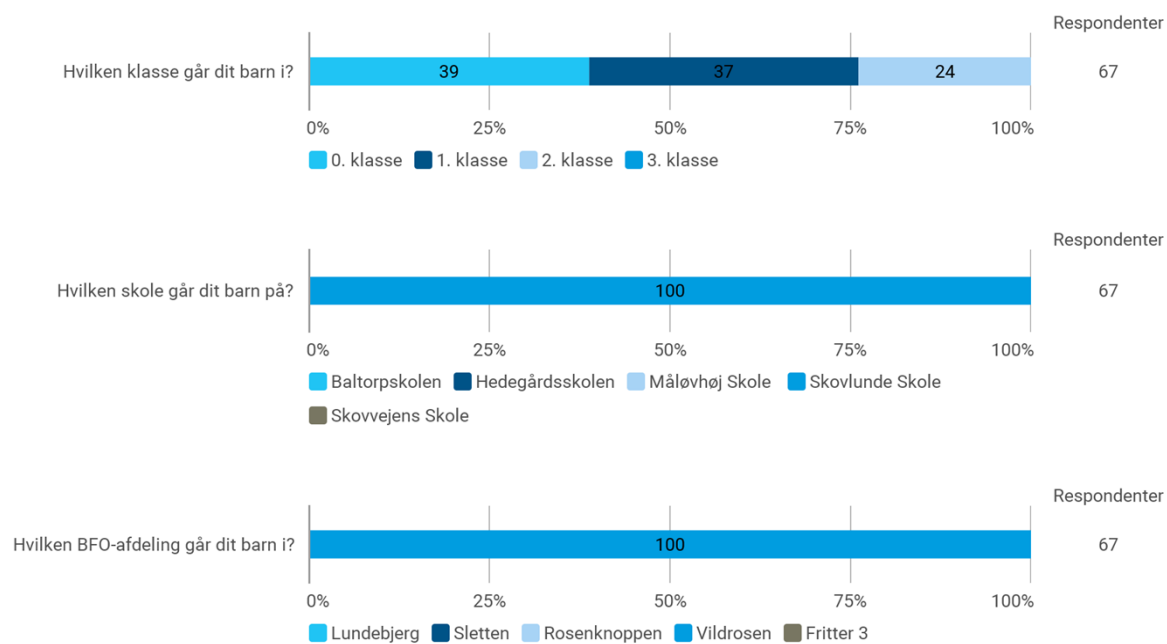

15 - Skovlunde Skole Vildrosen

Skovlunde Skole, afdeling Vildrosen

Ejbyvej 53, 2740 Skovlunde

30. september 2019 var indskrevet 167 i afdelingen