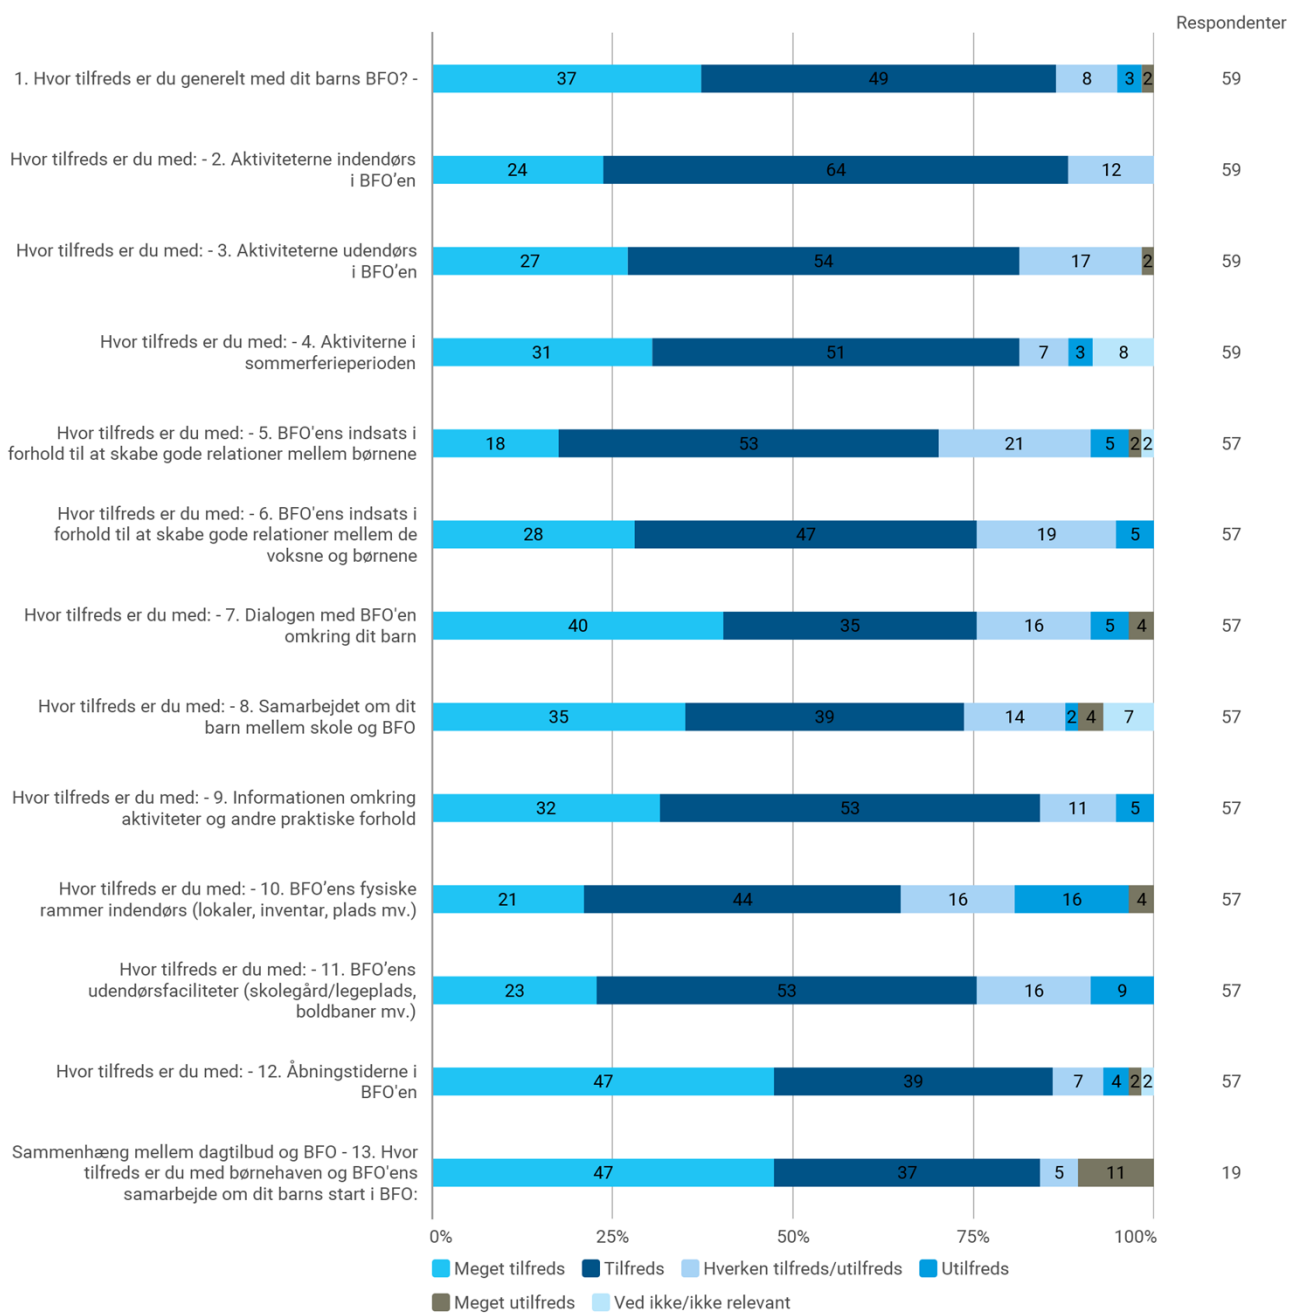

Hedegårdsskolen, afdeling Nordlys

Magleparken 10, 2750 Ballerup