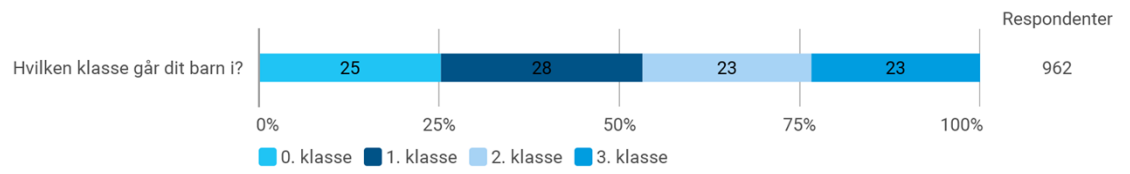

# 1 - Ballerup Kommune samlet

## 2 - Baltorp Fritter Fri

Baltorpskolen, afdeling Fritter Fri,

Platanbuen 1, 2750 Ballerup

30. september 2019 var indskrevet 113 børn i afdelingen