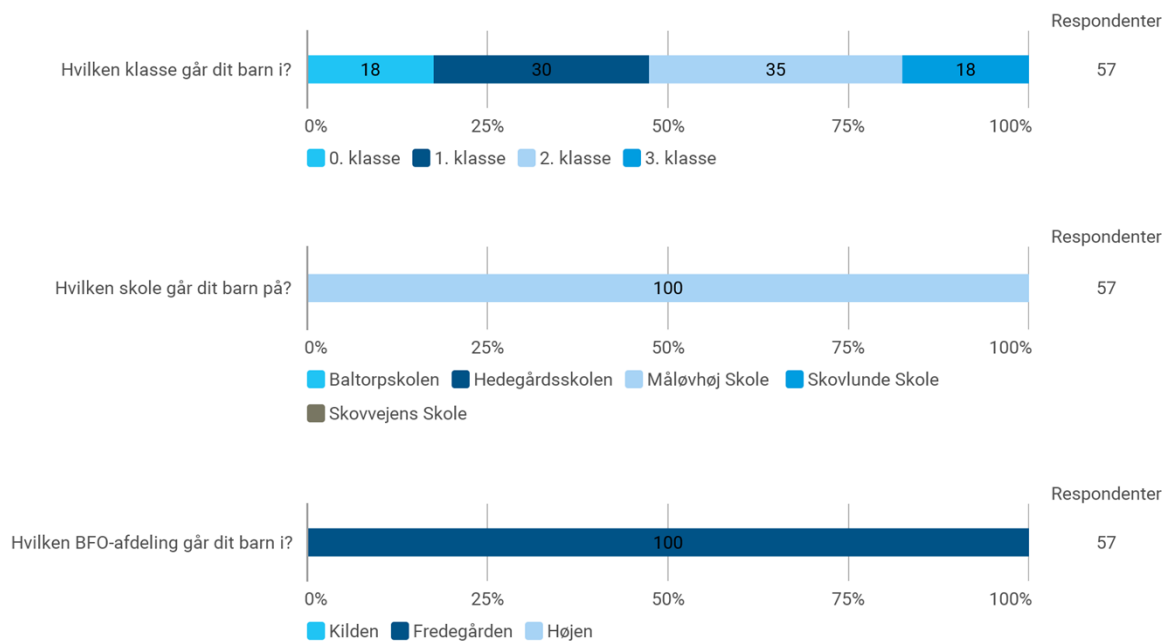

### Hedegårdsskolen, afdeling Nordlys

Magleparken 10, 2750 Ballerup

30. september 2019 var indskrevet 117 børn i afdelingen

# Hedegårdsskolen, afdeling Nordlys

Magleparken 10, 2750 Ballerup

# Måløvvej Skole, afdeling Fredegården

Kratvej 30, 2760 Måløv

30. september 2019 var indskrevet 141 børn i afdelingen