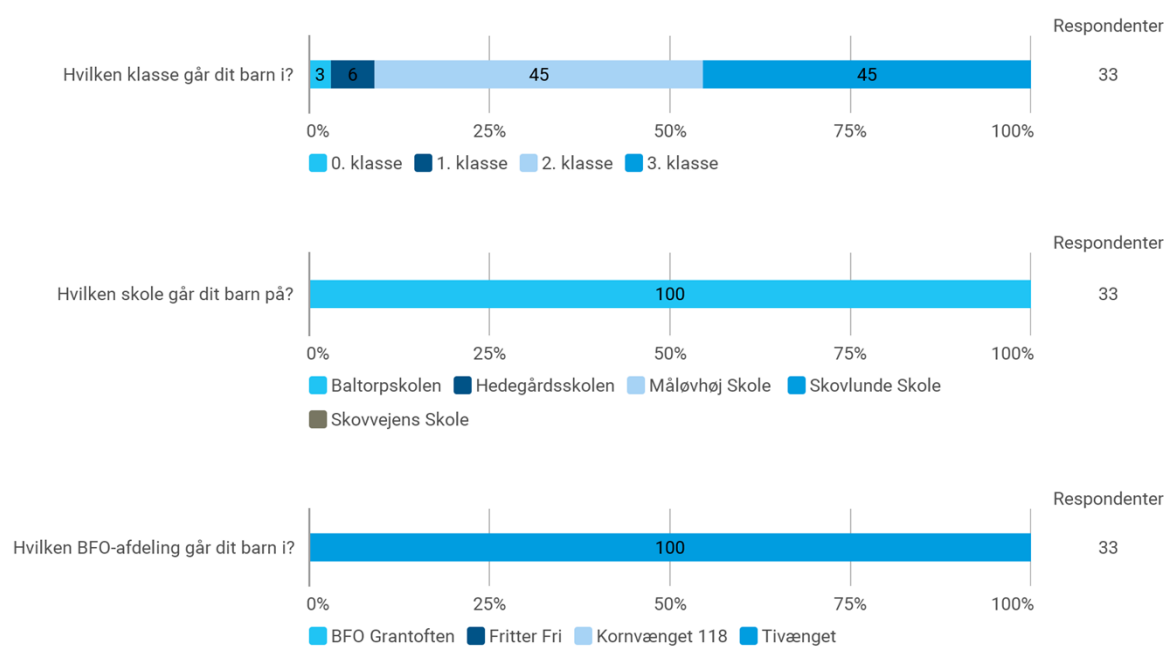

5 - Baltorp Tivænget

Baltorpskolen, afdeling Tivænget

Rugvænget 10 C, 2750 Ballerup

30. september 2019 var indskrevet 88 børn i afdelingen