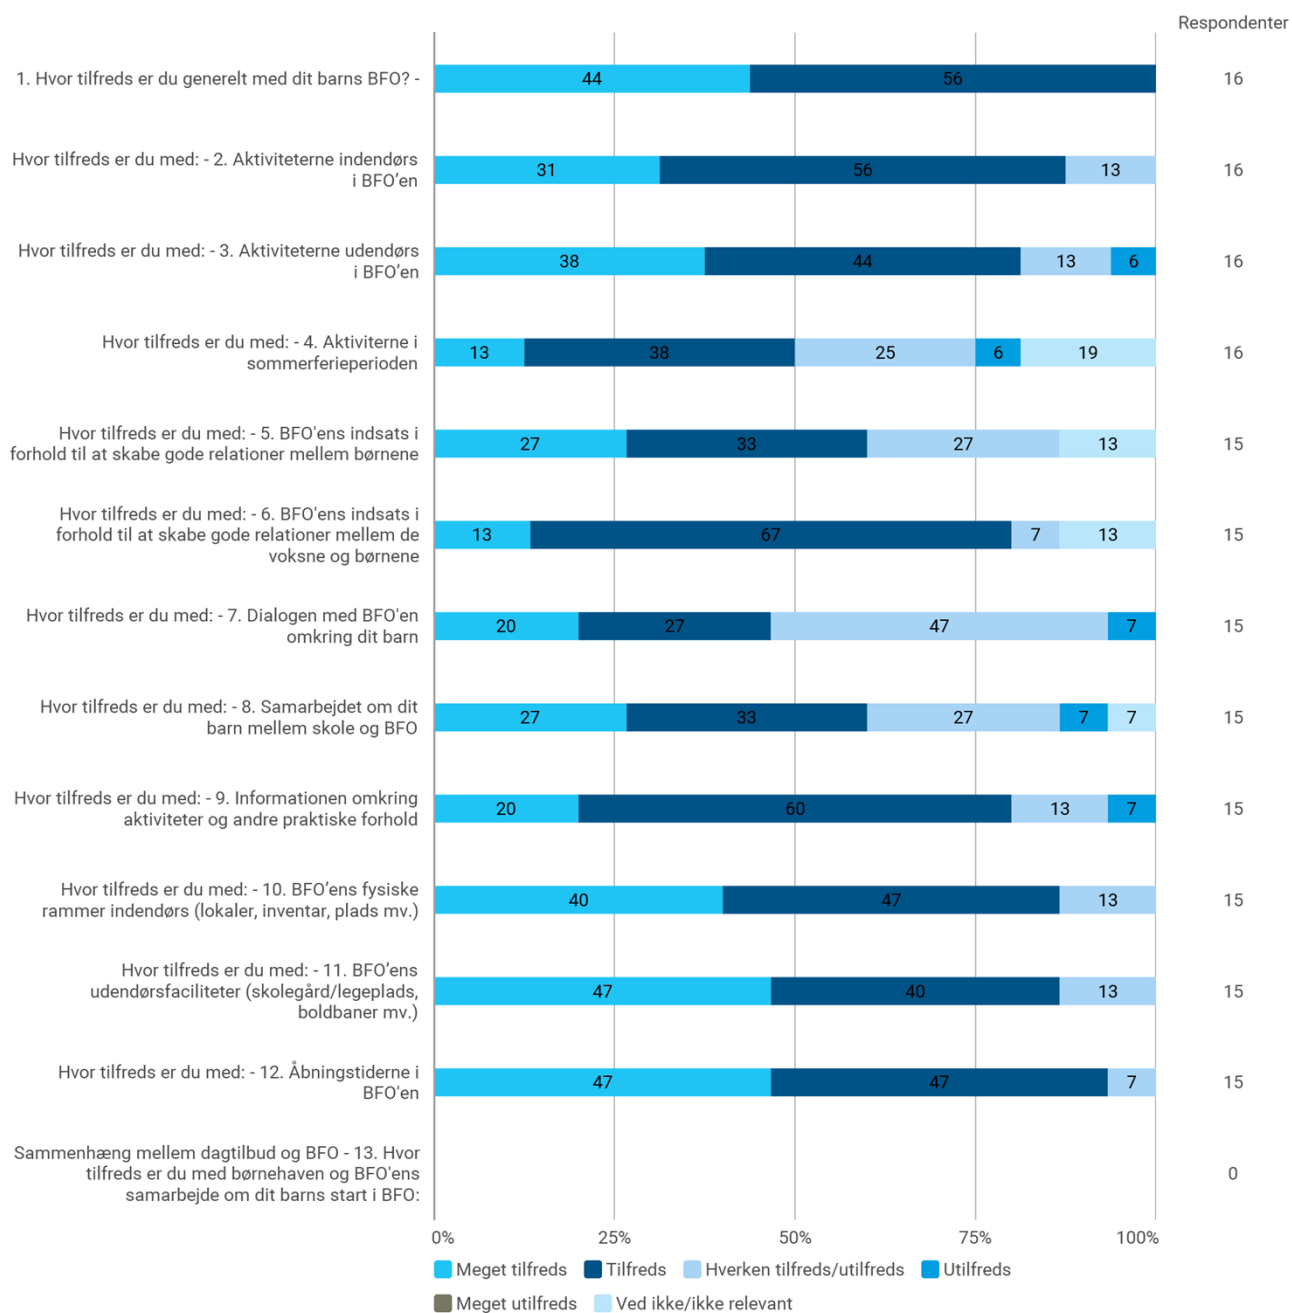

Skovlunde Skole, afdeling Fritter 3