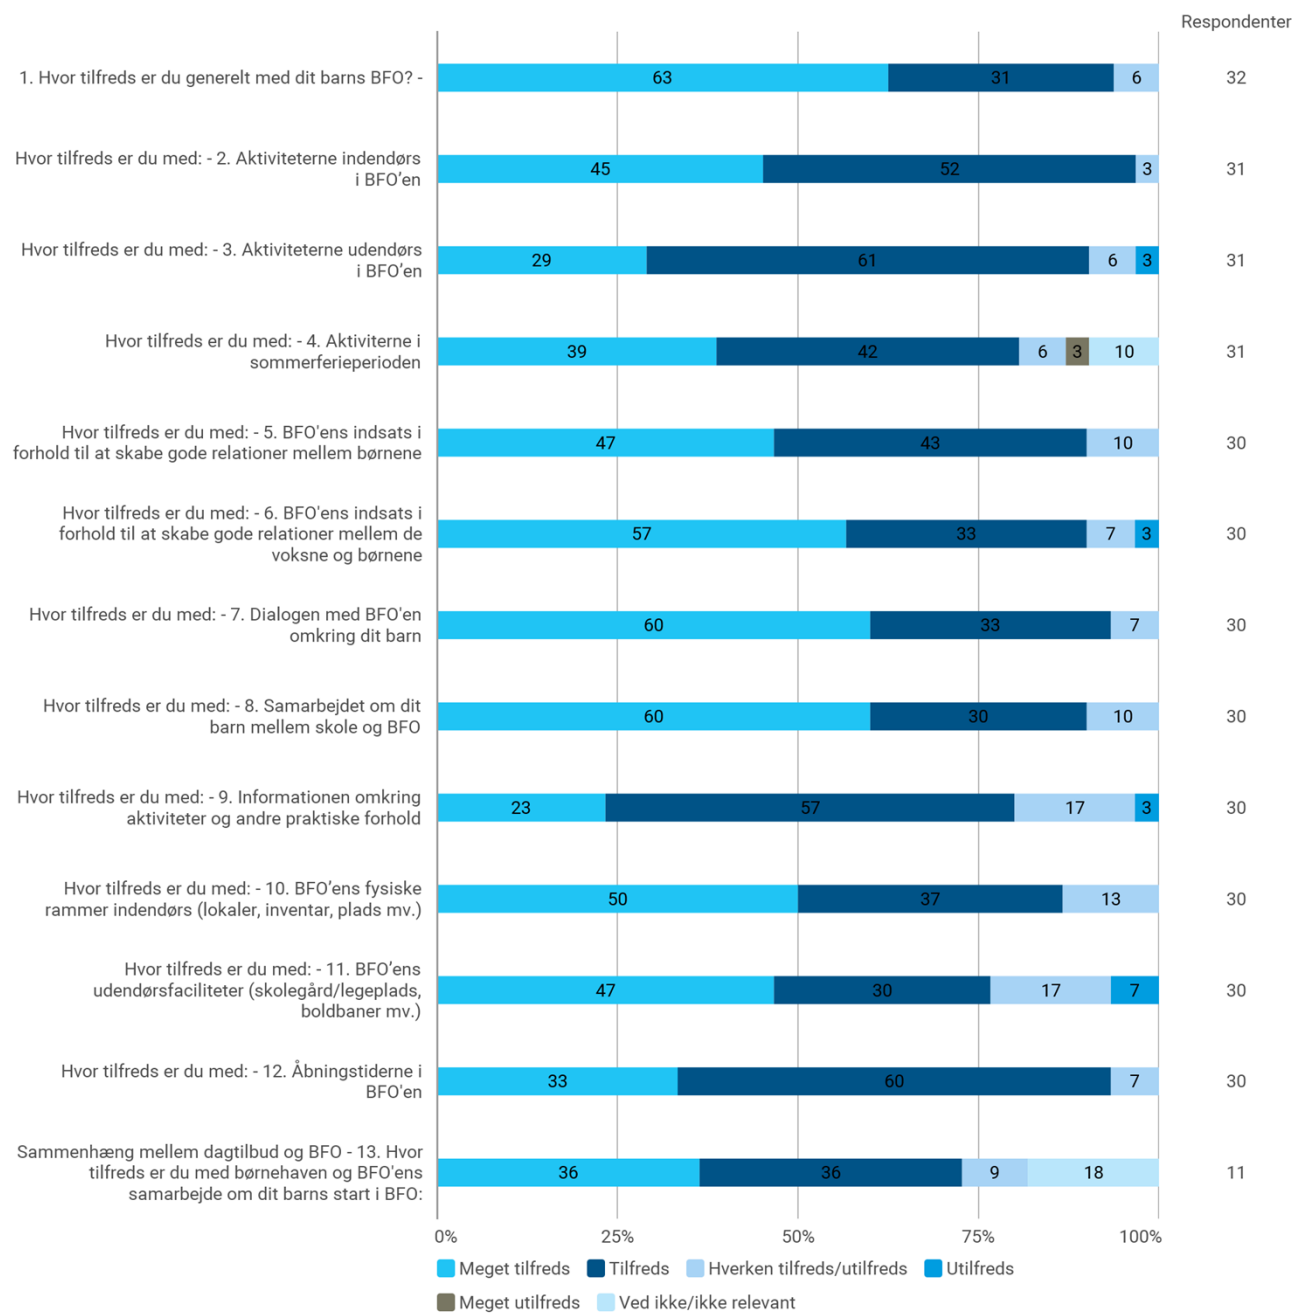

Resultat Baltorp BFO, Grantofte

Platanbuen 8, 2750 Ballerup

30. september 2019 var indskrevet 83 børn i afdelingen