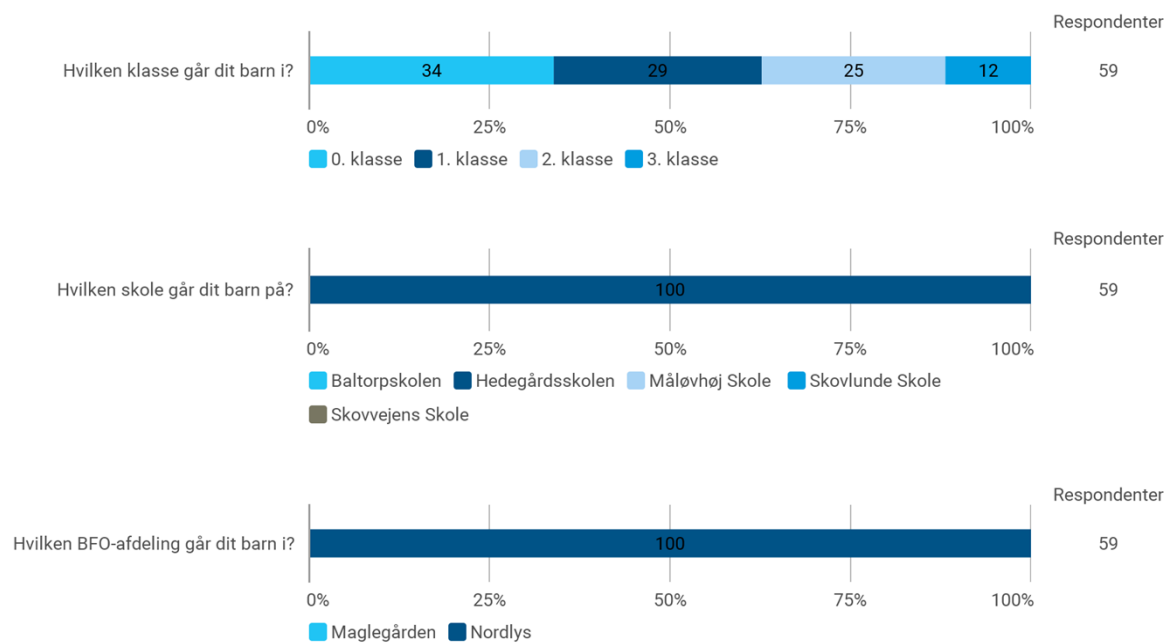

7 - Hedegården Nordlys

Hedegårdsskolen, afdeling Nordlys

Magleparken 10, 2750 Ballerup

30. september 2019 var indskrevet 117 børn i afdelingen