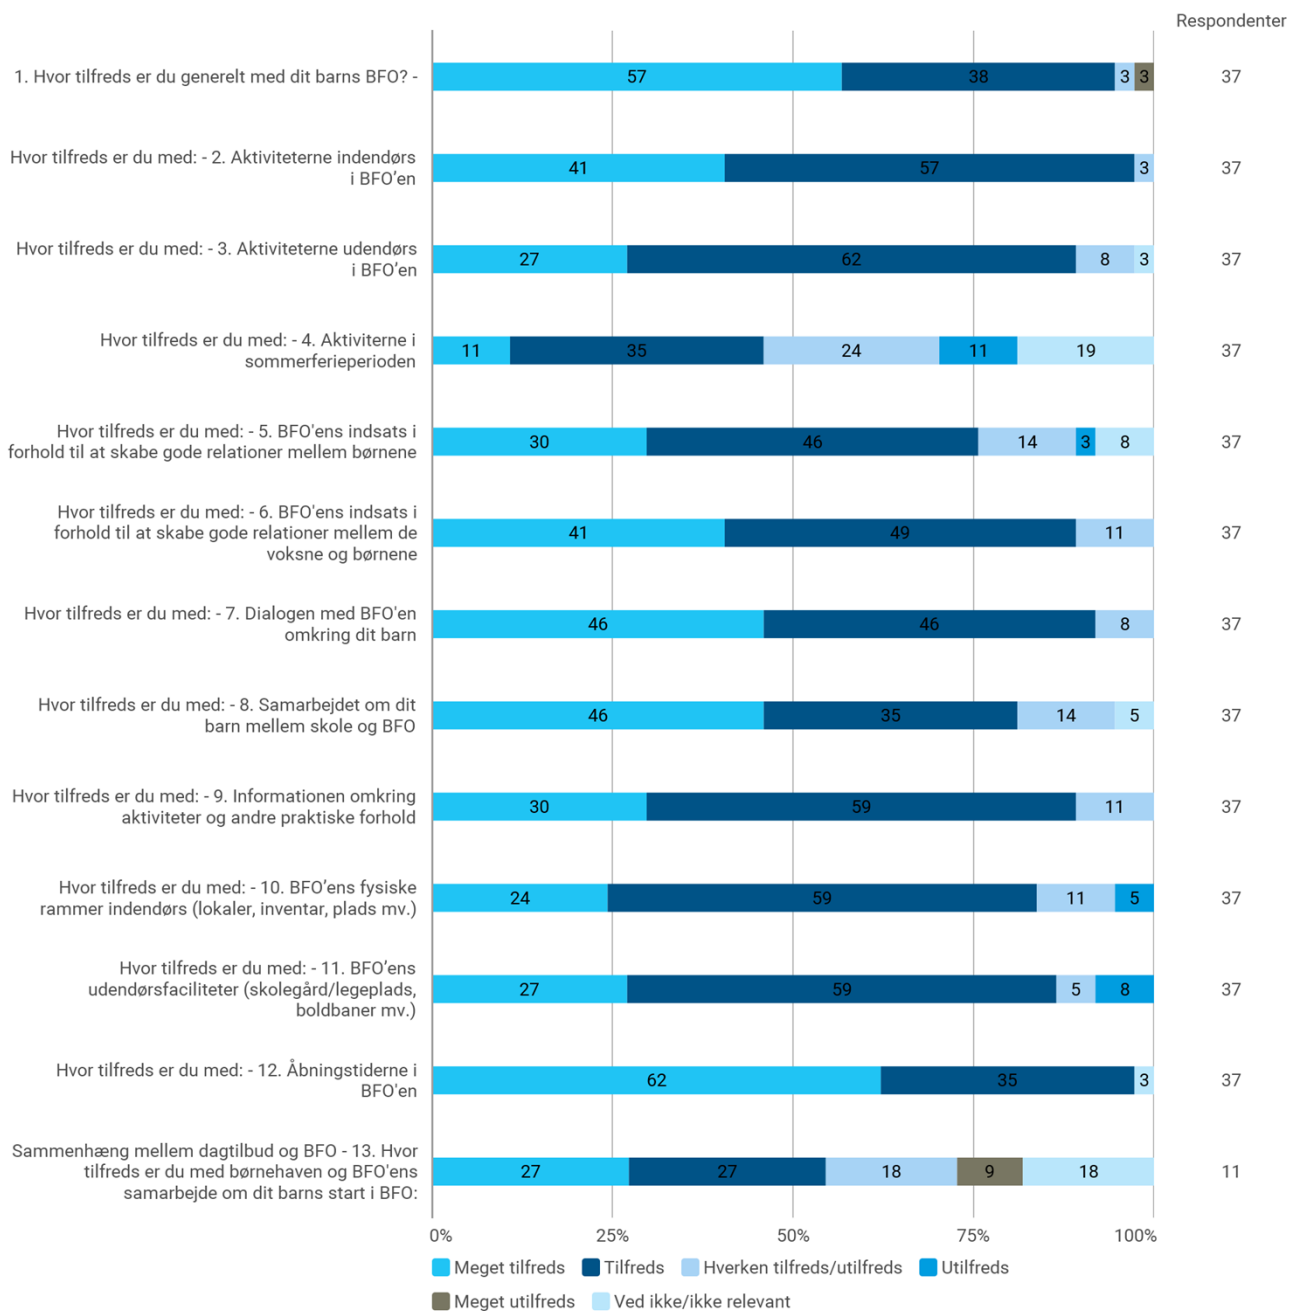

Skovlunde Skole, afdeling Rosenknoppen

Ejbyvej 51, 2740 Skovlunde