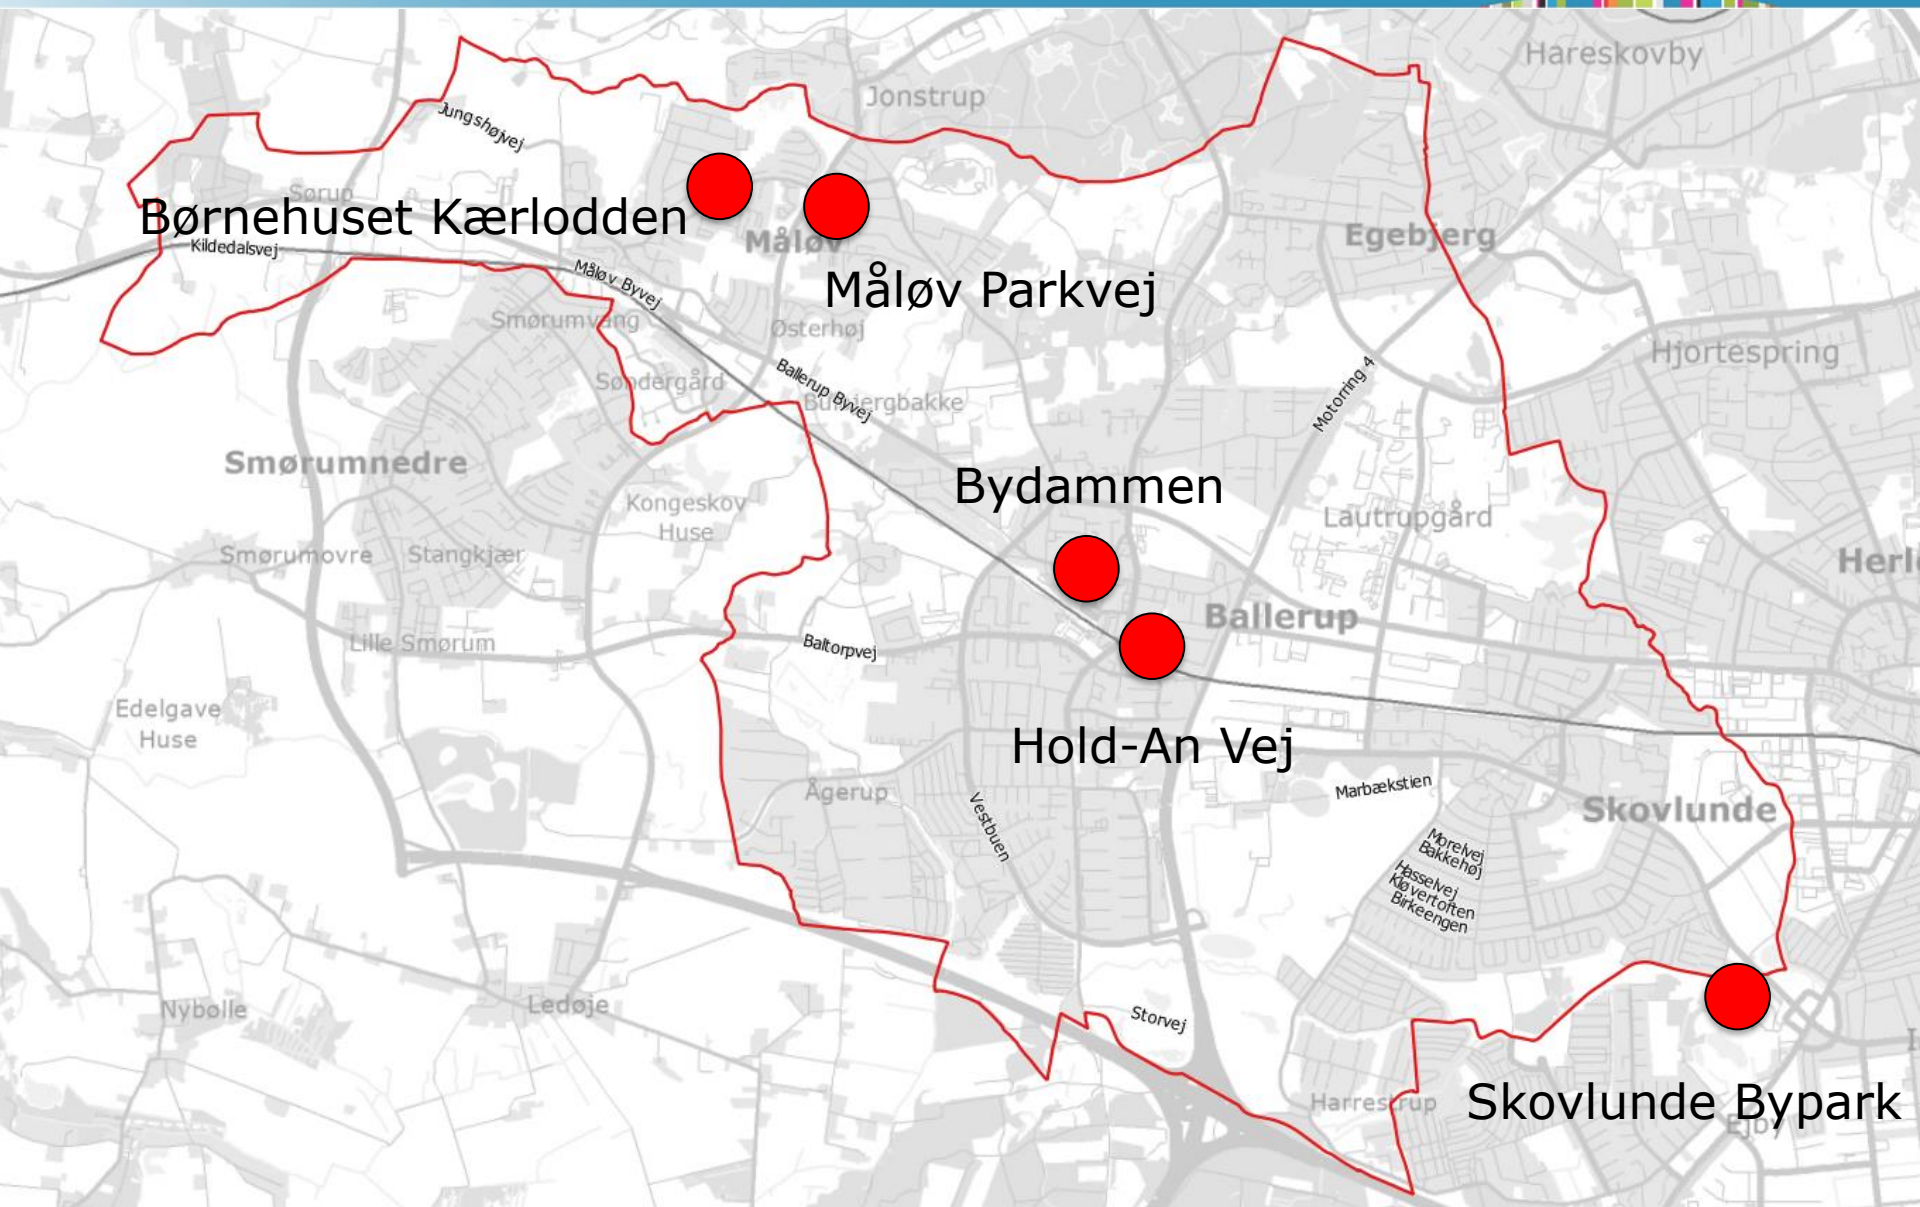

Renovering af grønne områder – bynære grønne arealer 2019

Anlægsbevilling

Skovlunde Bypark – eksempler på plantninger

Eksempler på
renovering af bede:
Omkring
Bydammen og
sti til Lindevænget