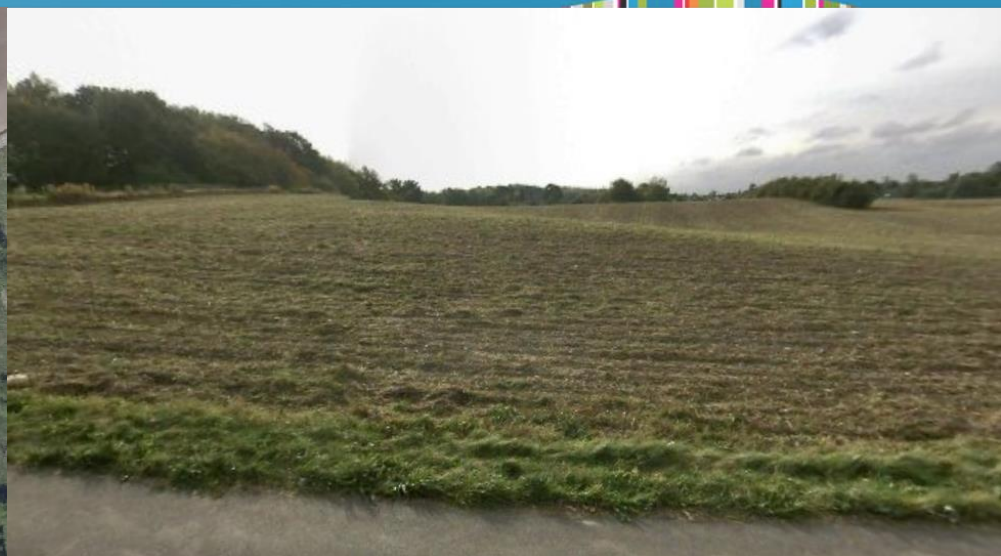

# Grøn pulje 2019

Anlægsbevilling

Sømosen – nye vandhuller og reovering af stier

Dyrket mark lægges om til  
vedvarende græs

Egebjerg Naturpark – bedre sammenhæng i eksisterende natur

Bekæmpelse af den invasive art japansk pileurt, fold ved Håbets Vej, tæt på private ejendomme.

Renovering af stier – eksempler:  
Egebjerg Naturpark ved Nordbuen

Harrestrup Ådal ved åen

Måløvhøj Skole – Afd. Østerhøj

Før træer blev ramt af sygdom...

Genplantning af træer  
omkring forpladsen

...og efter