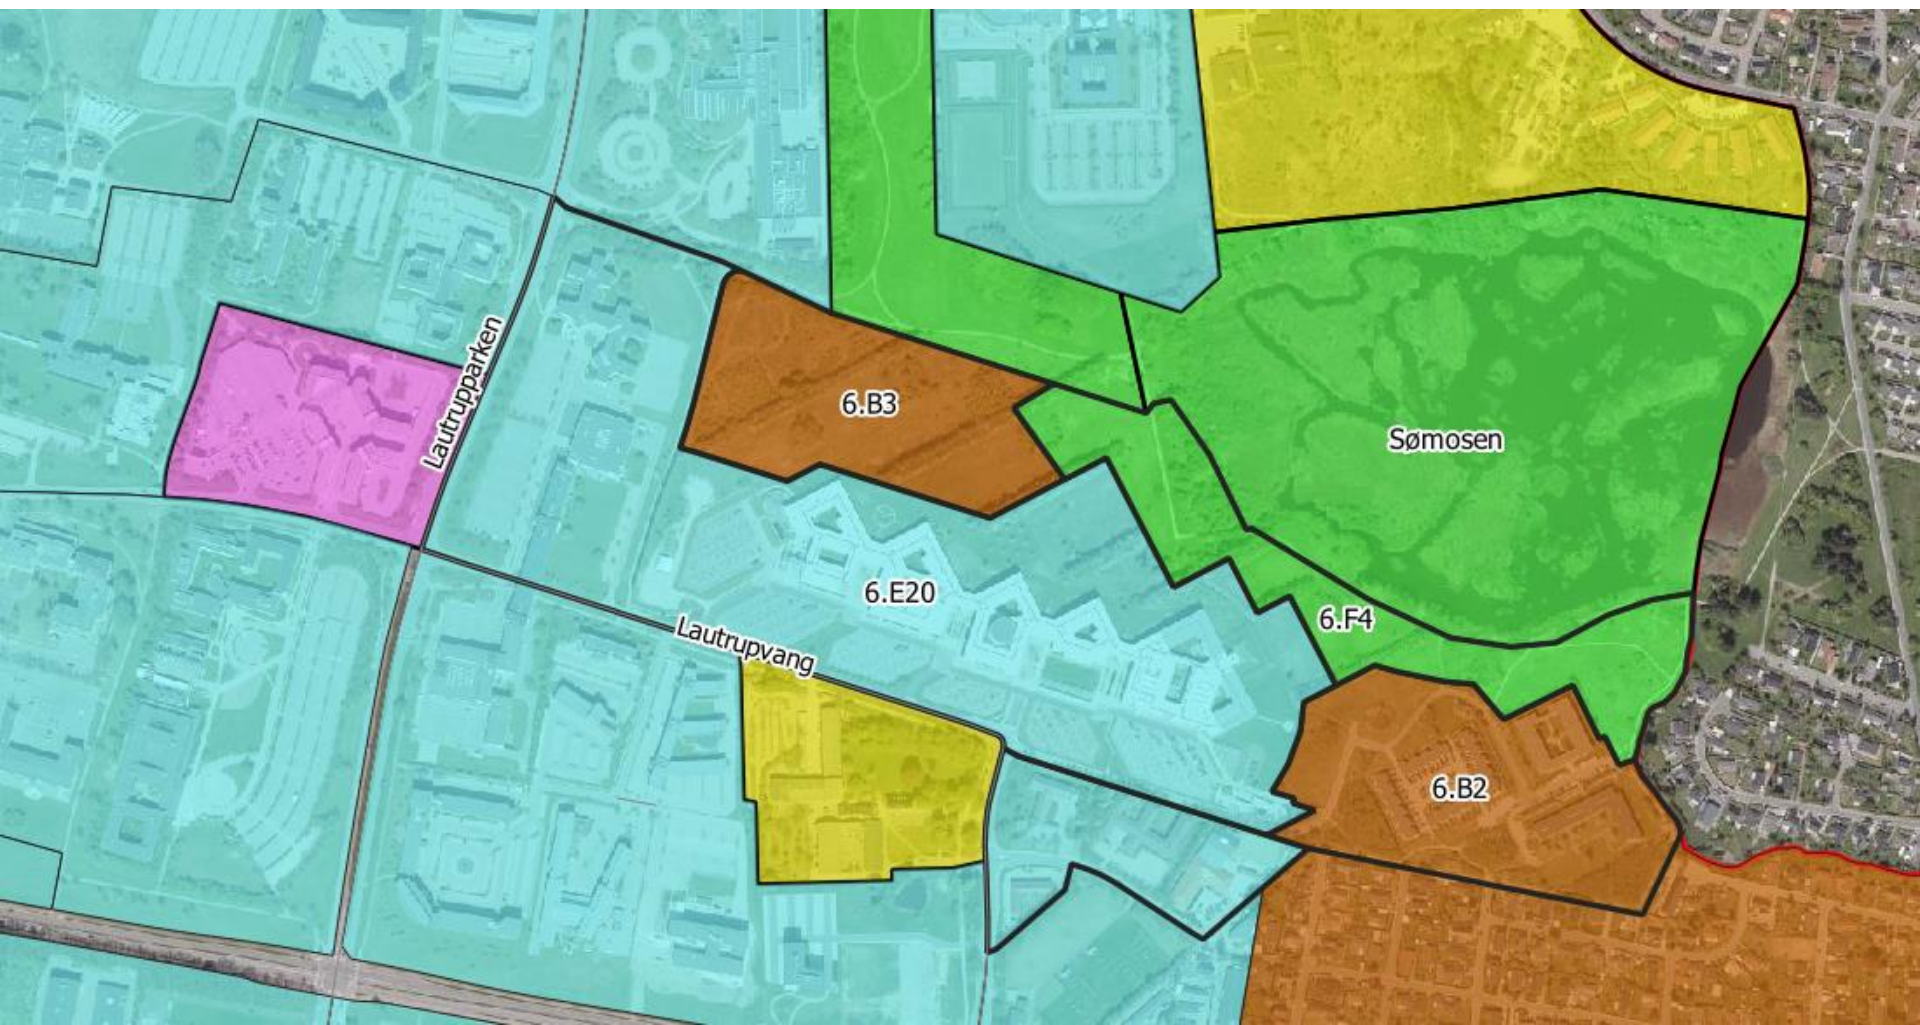

Kommuneplantillæg nr. 14 og Lokalplan 175 for campusområdet omkring DTU Ballerup

Teknik- og Miljøudvalget 13. maj 2019

Sags-id: 01.02.05-P16-7-17

Der udlægges nye områder 6.B3 (boligformål) og 6.F4 (landskabsområde). Boligområde 6.B2 udvides mod vest.

Lokalplan 175

Kortbilag 1
Center for By, Erhverv og
Miljø

Tegnforklaring

- Lokalplanafgrensning
- Matrikel

Lokalplan 175

Kortbilag 2
Center for By, Erhverv og
Miljø

Tegnforklaring

- Lokalplanafgrænsning
- Delområde