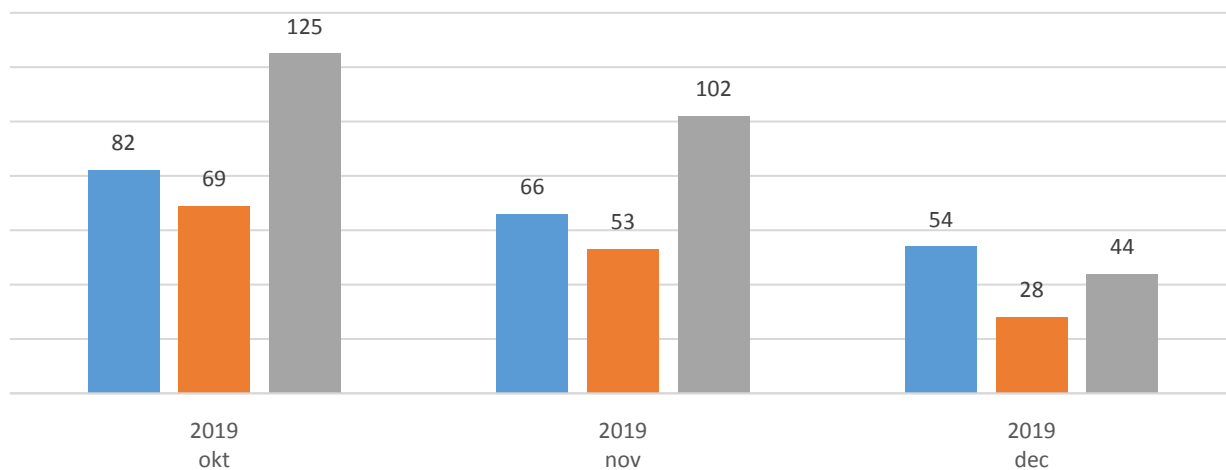

KPI og henvendelsessum

■ Henvendelsessum - Belysning ■ Henvendelsessum - Materielgården ■ Henvendelsessum - Park og vej

KPI og henvendelsessum

■ KPI Gennemsnit - Belysning ■ KPI Gennemsnit - Materielgården ■ KPI Gennemsnit - Park og vej

Gennemsnitlig svartid i arbejdsdage