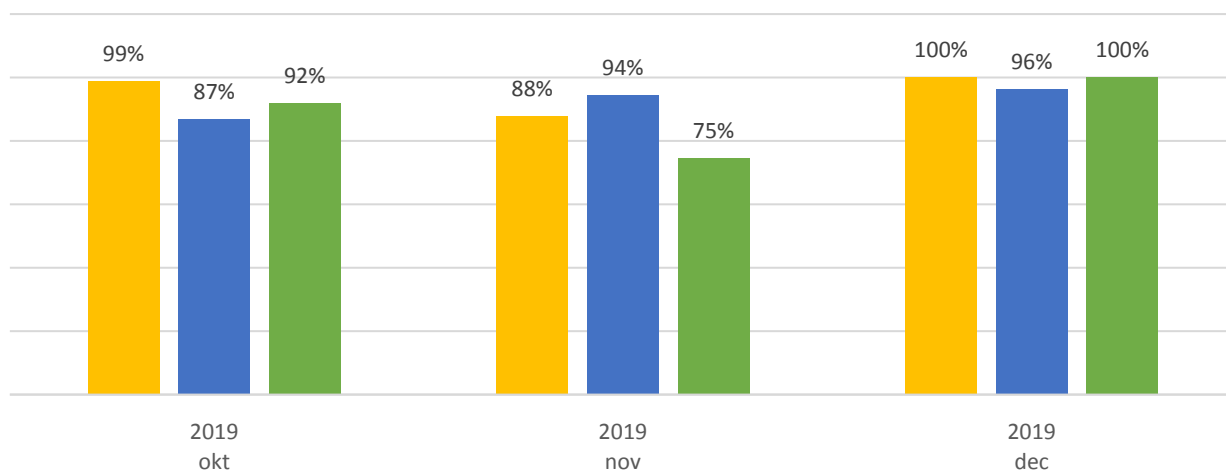

KPI og henvendelsessum

■ Henvendelsessum - Belysning ■ Henvendelsessum - Materielgården ■ Henvendelsessum - Park og vej

KPI og henvendelsessum

■ KPI Gennemsnit - Belysning ■ KPI Gennemsnit - Materielgården ■ KPI Gennemsnit - Park og vej

Gennemsnitlig svartid i arbejdsdage