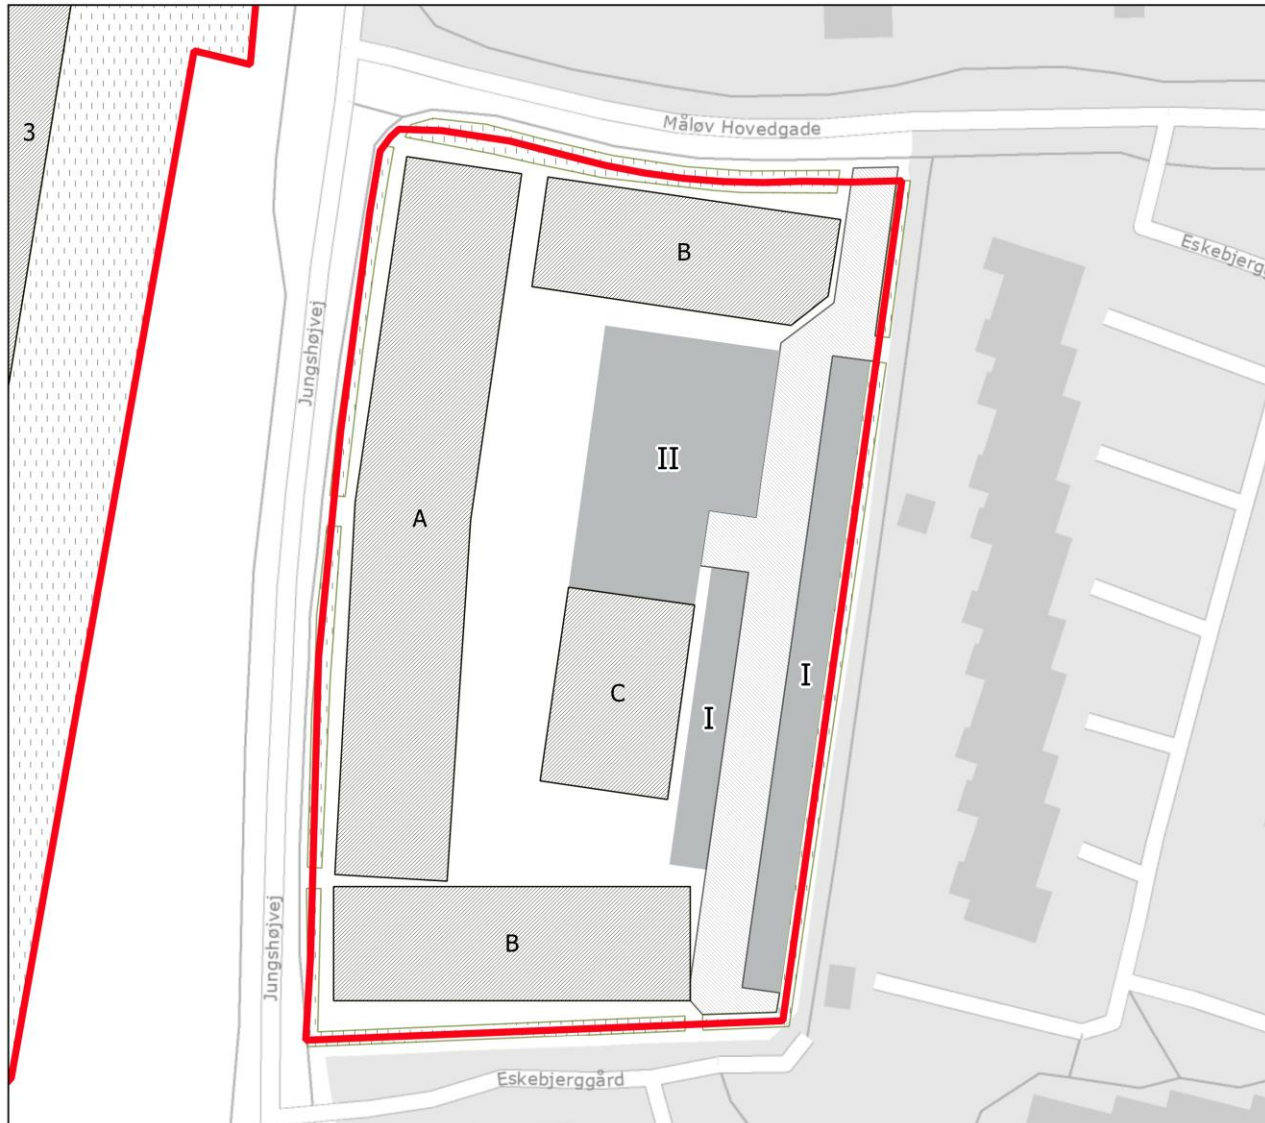

# Lokalplan nr. 130 for Korsvejgård

Sagsnr. 01.02.05-P16-22-17

#### Tegnforklaring

-  Lokalplanafgrensning
-  Byggefelt
-  Beplantningsbælte
-  Parkering
-  Vejudlæg