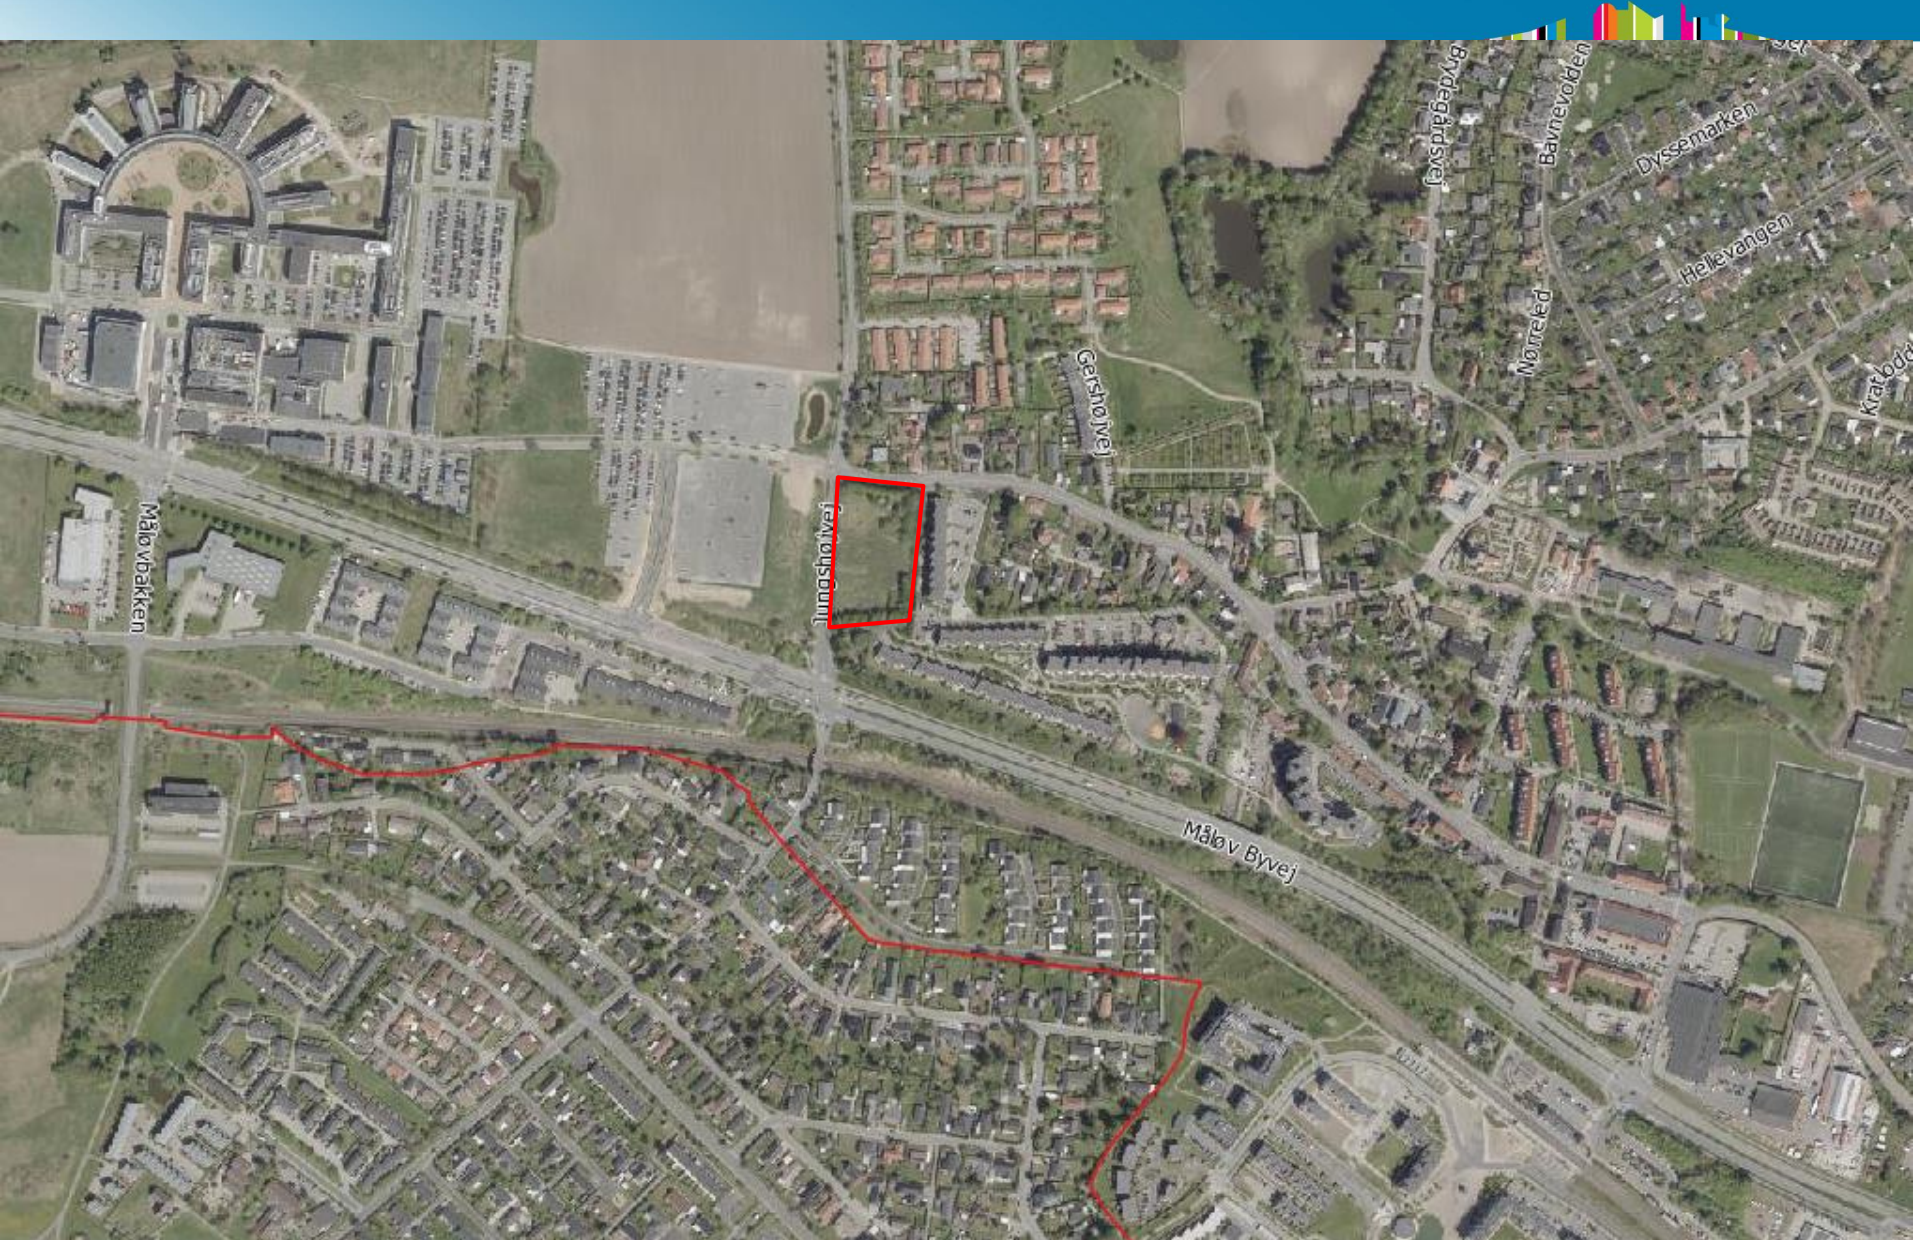

# Lokalplan nr. 130 for Korsvejgård

Sagsnr. 01.02.05-P16-22-17