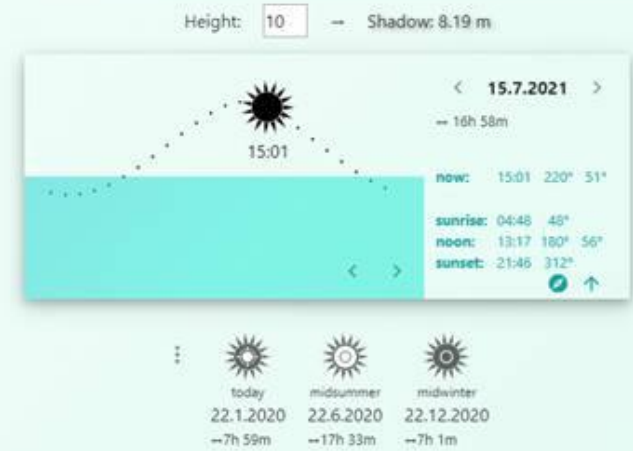

15. juli kl. 15