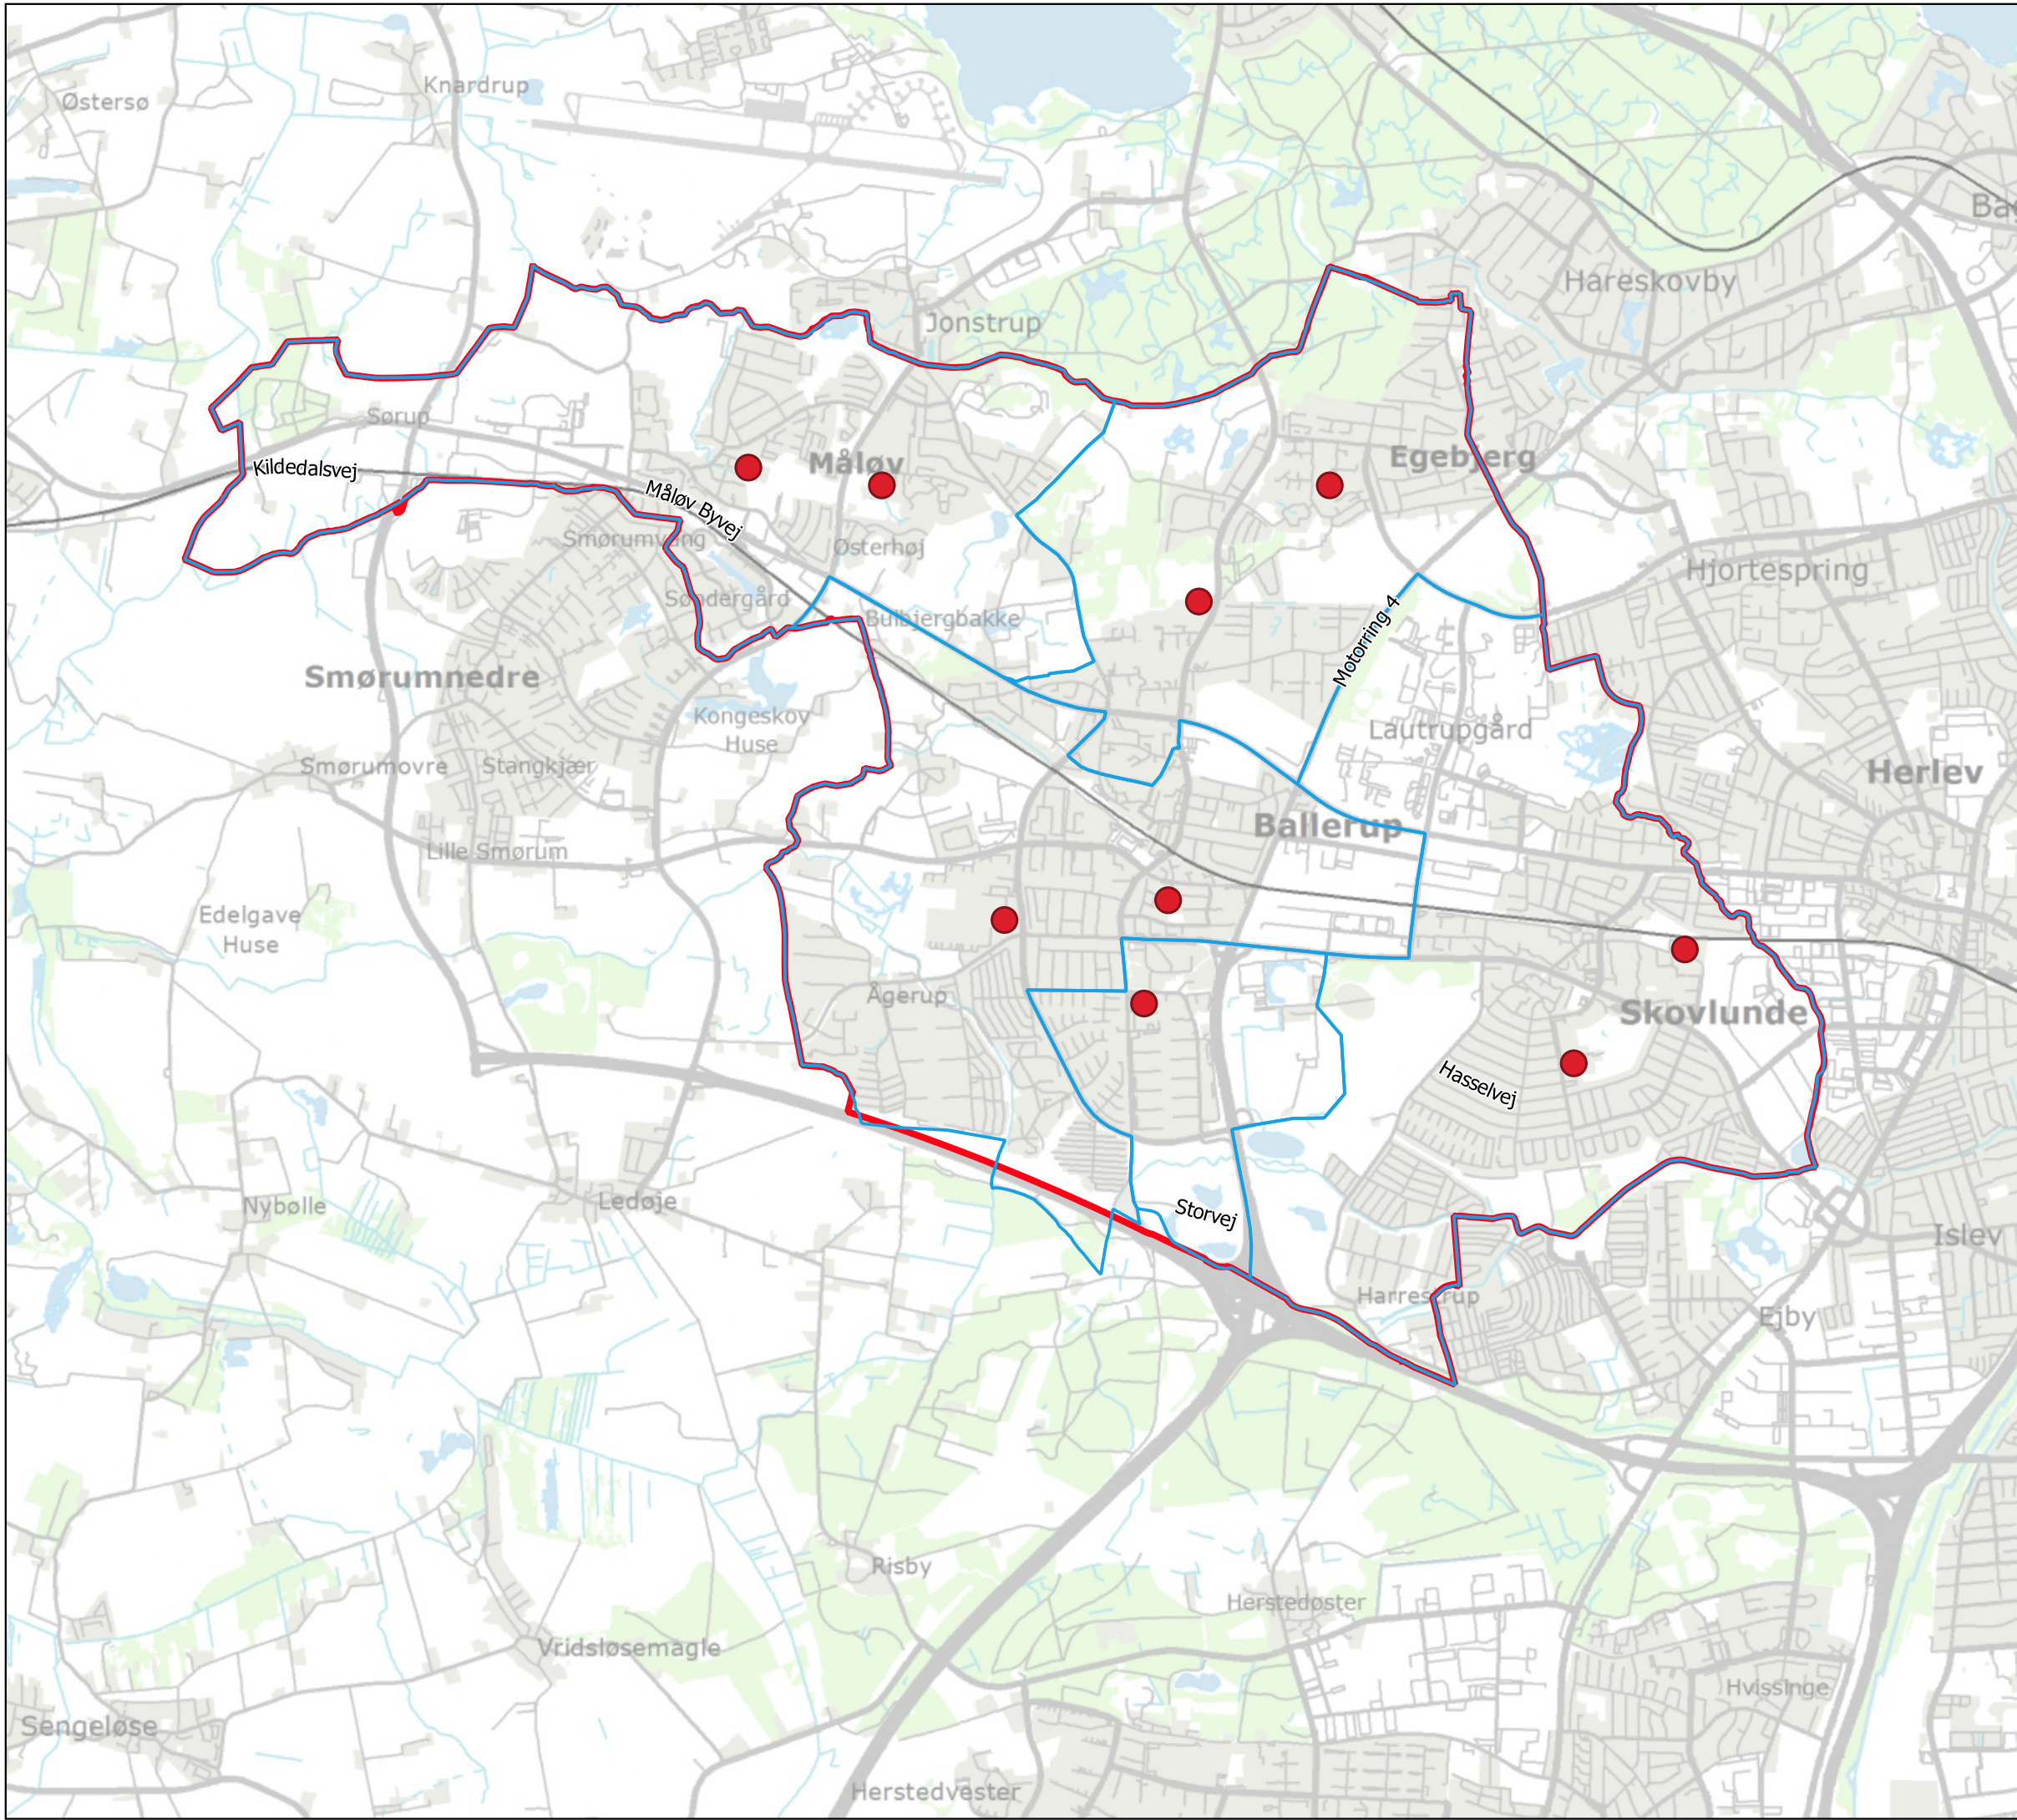

Skoler og distrikter

Tegnforklaring

-  Skoledistrikt
-  Kommunegrænse (NY)
-  Skoler

Skærmbkort dæmpet

**BALLERUP
KOMMUNE**

Mål: 1:40000 Papirformat: A3

Dato: 29 / 5 - 2020

Center for By, Erhverv og Miljø