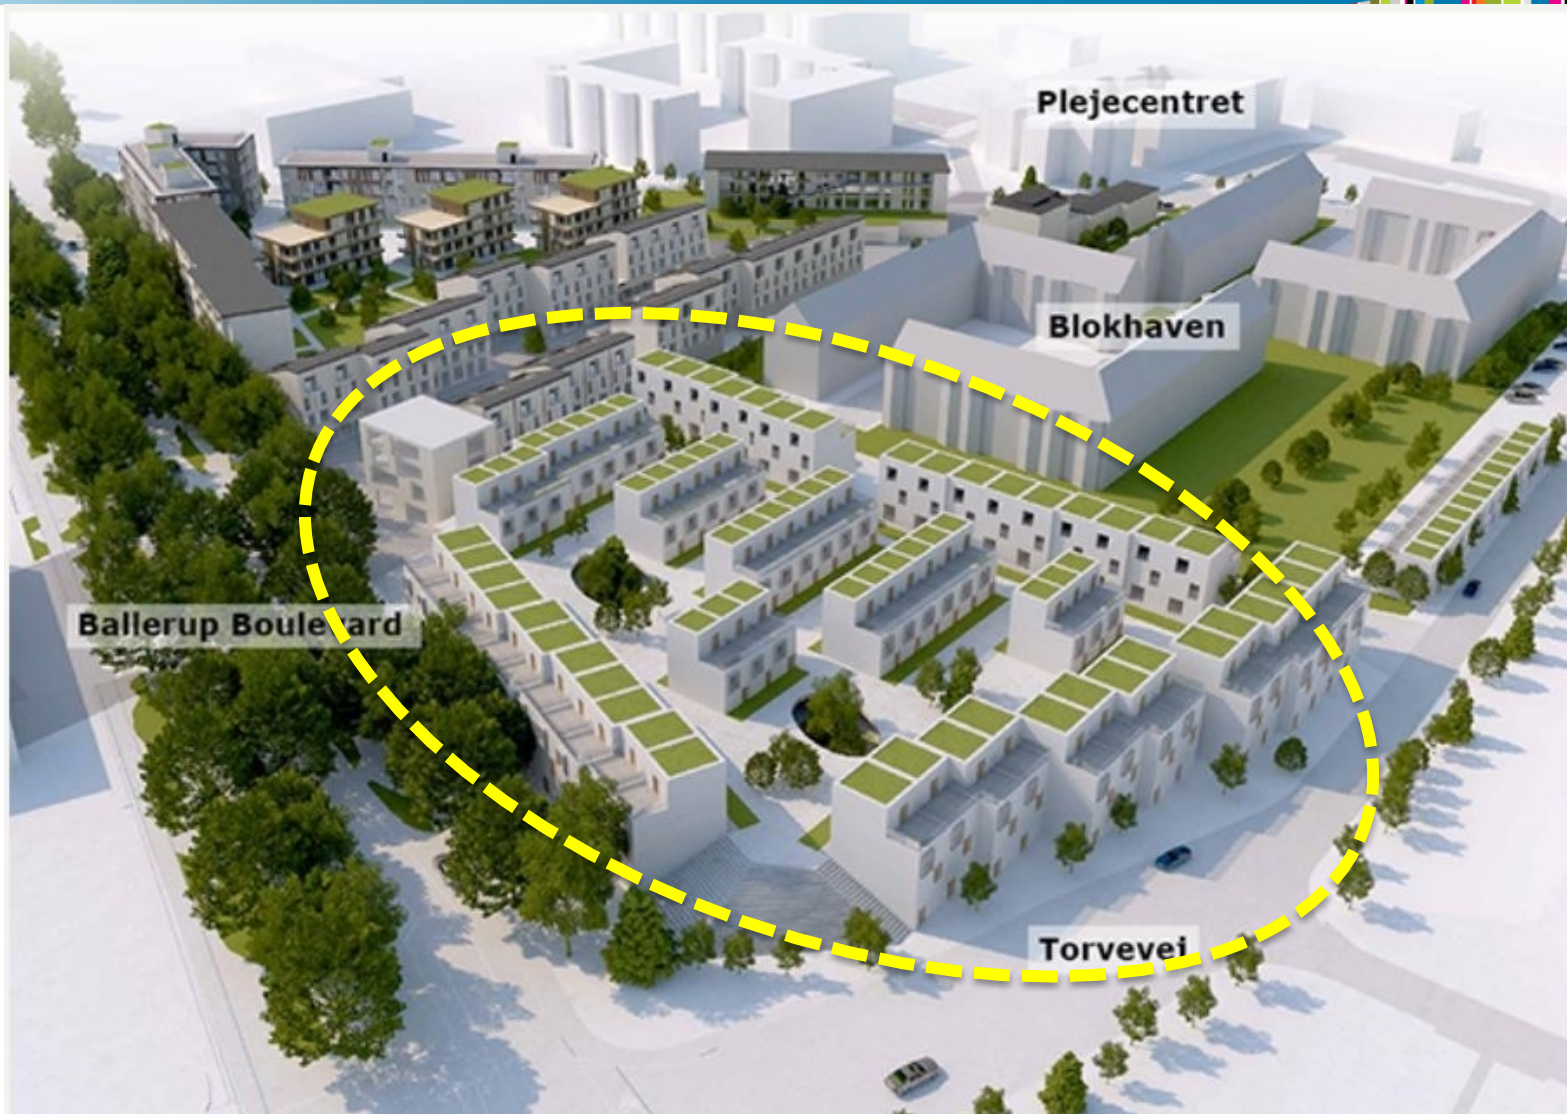

**BALLERUP
KOMMUNE**

Skovlunde Center Nord - projekt for delområde 6

sagsnr. 01.02.17-P20-25-18

Illustration af aktuelt projekt for delområde 6

Illustration fra Lokalplan 168