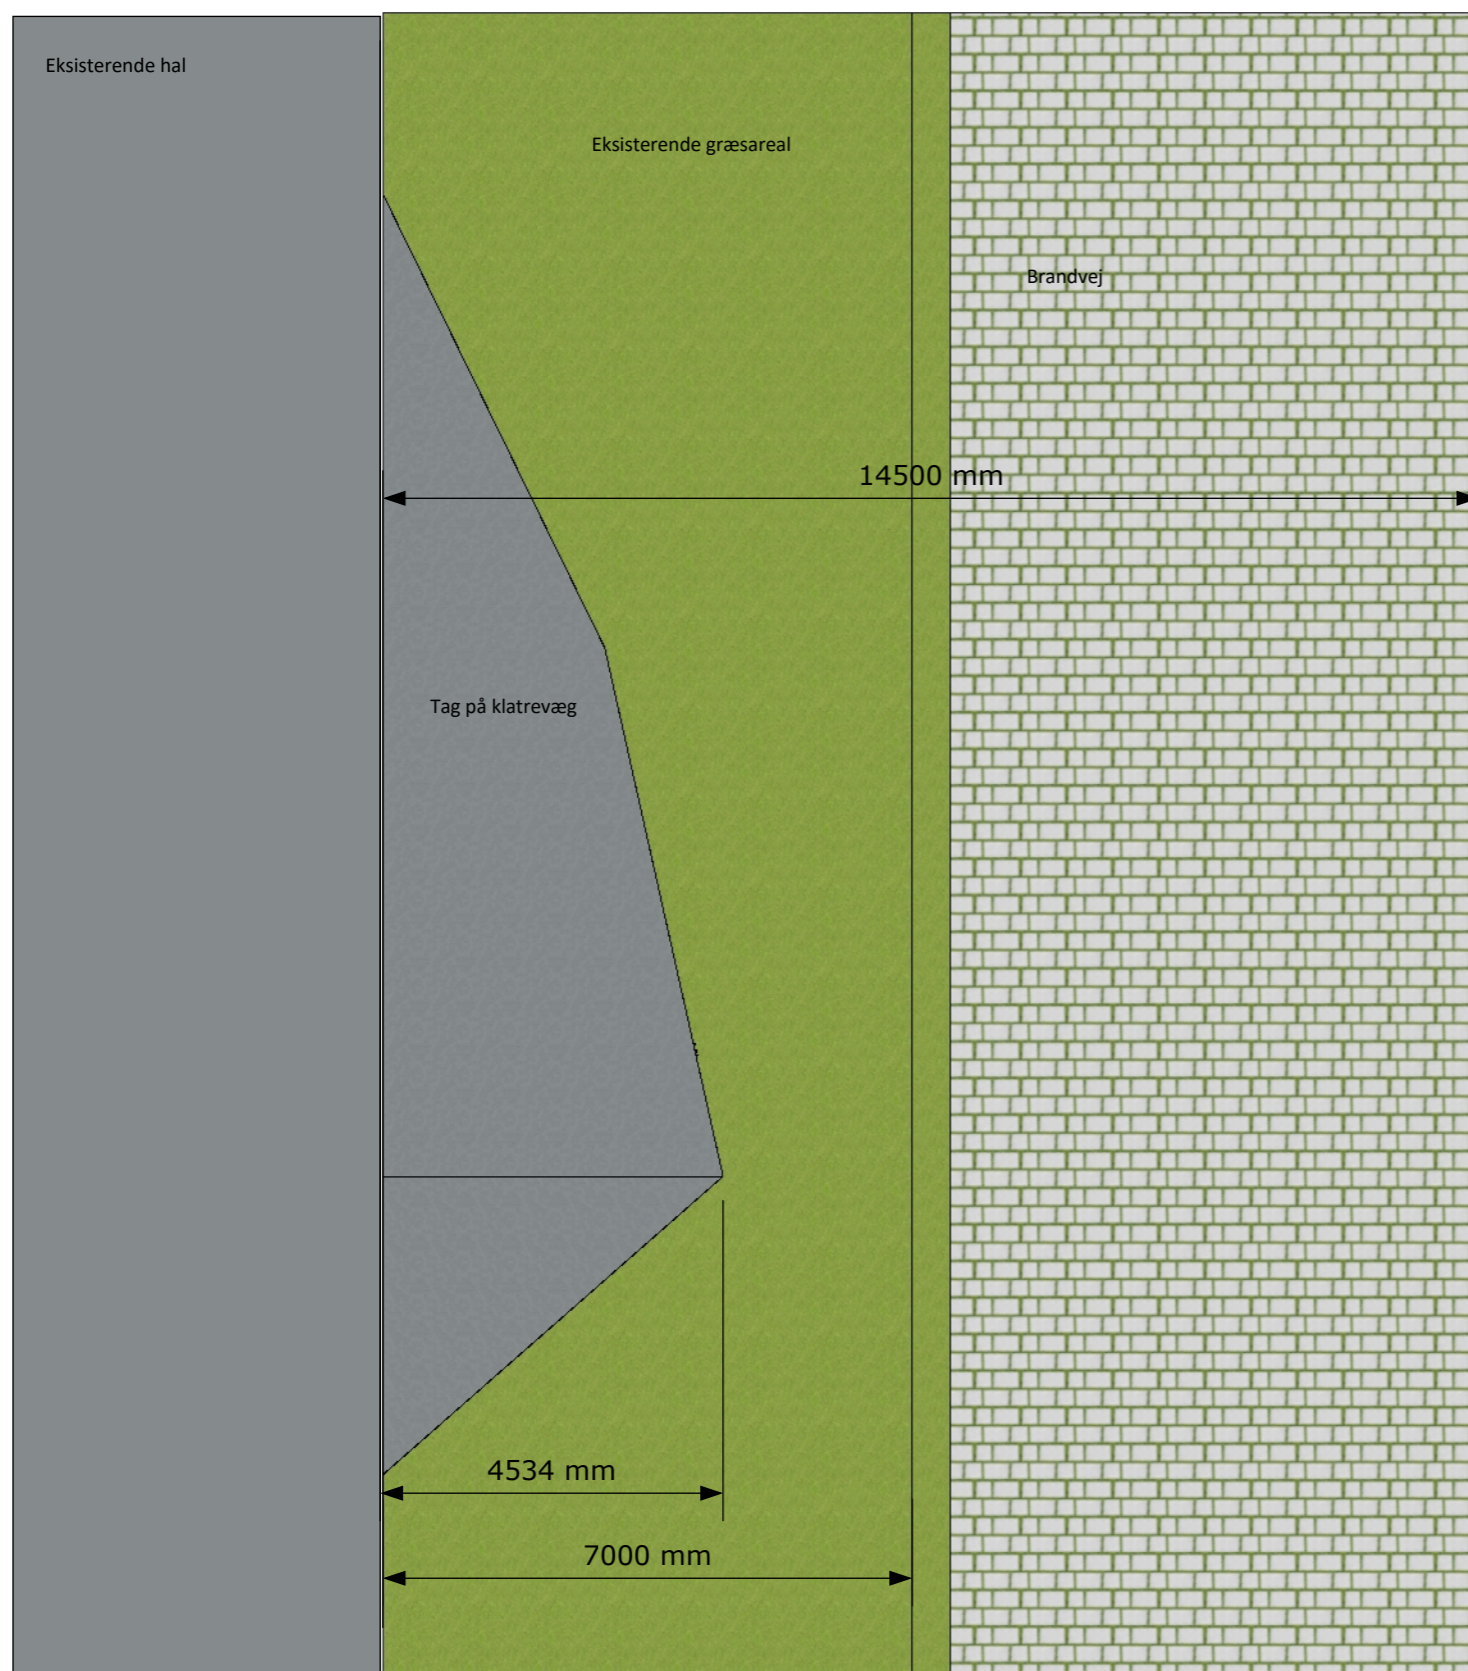

Unisport Scandinavia ApS
Korshøjvej 2
8600 Silkeborg
Tlf. +45 7020 0455
Email: virklund@unisport.com

-- Produkt information Noter
NL
Tegnet af Skala
Revisions dato Revisions Nr
Materialet tilhører Unisport Scandinavia ApS.
Materialet må ikke forevises i nogen anden sammenhæng, uden accept fra Unisport Scandinavia ApS.

-- Projekt Navn Sags Nr
Pløks klatreklub
Kunde Tegnings Nr
Dato / --
Side Nr