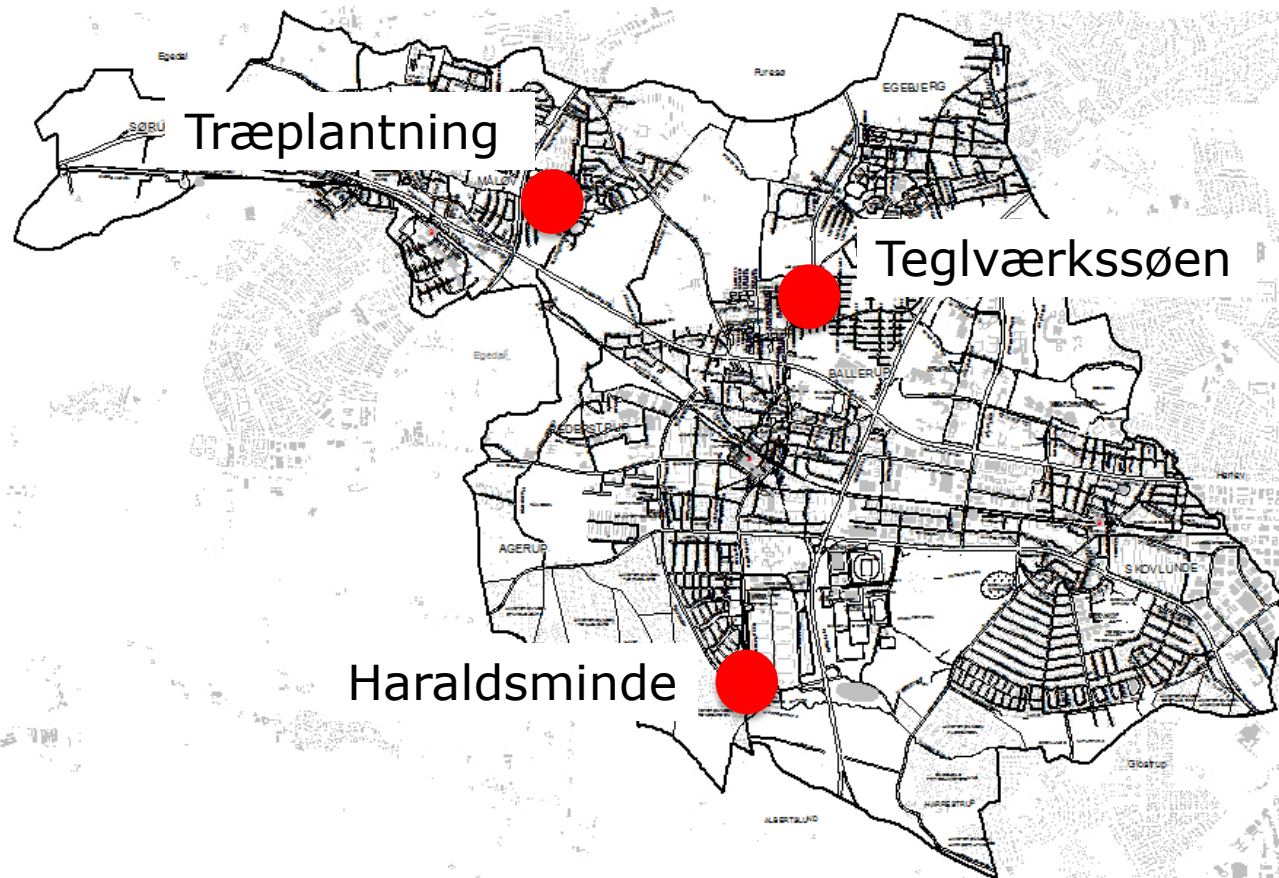

Grøn Pulje 2020 - anlægsbevilling

Oversigtskort

Broer, opholdssteder,
bænke

- Teglværkssøen fornyelse af beplantning ved beskæring, uddynding og fældning vil danne en landskabelige ramme om søen og huset

Bringevej, Jonstrupvej