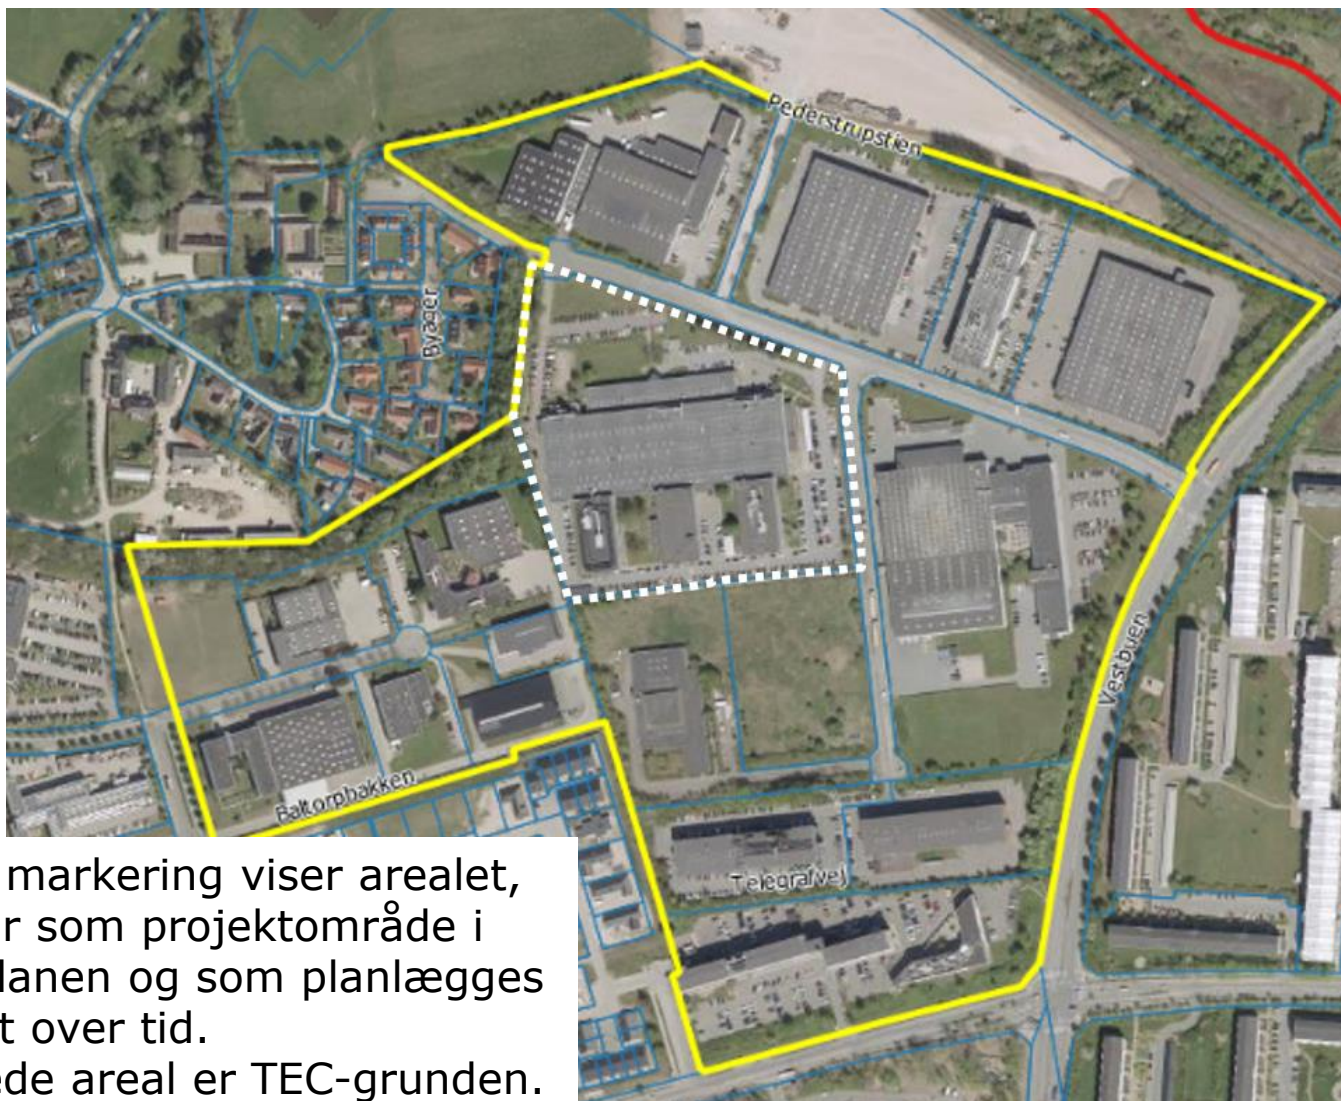

Forslag til tillæg nr. 9 til Kommuneplan 2020 - TEC-grunden på Telegrafvej

Sagsnr. 01.02.15-P15-2-20

Den gule markering viser arealet, der indgår som projektområde i Helhedsplanen og som planlægges omdannet over tid.
Det stiplede areal er TEC-grunden.