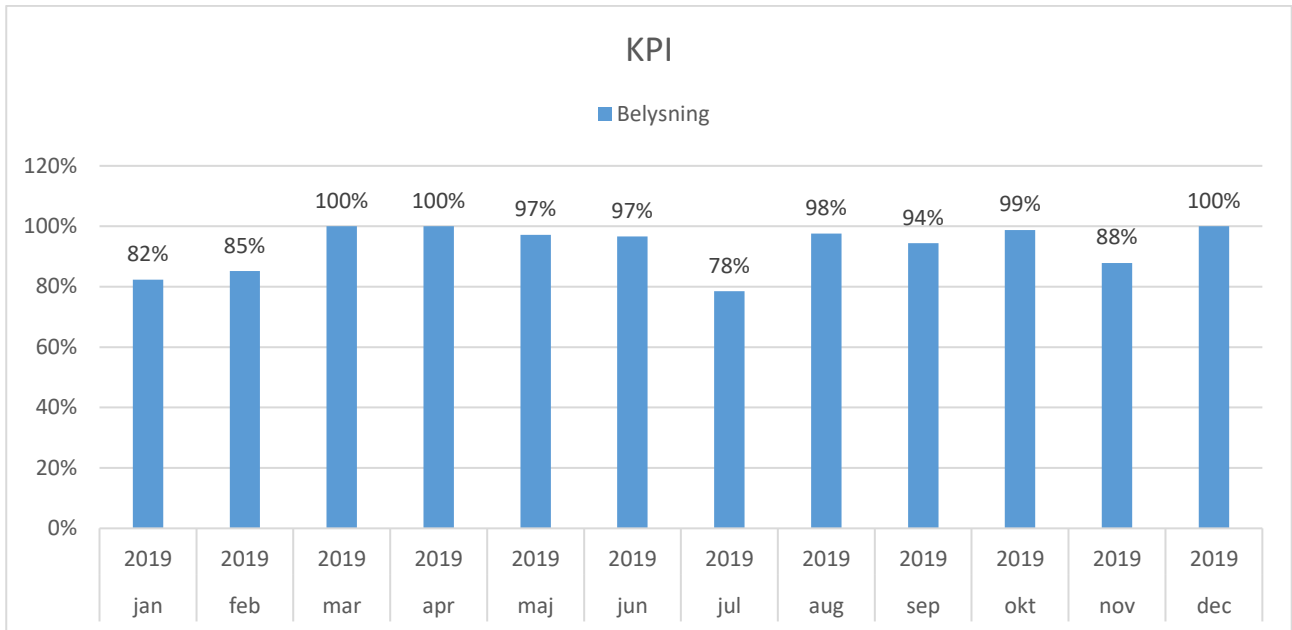

### Gennemsnitlig svartid i arbejdsdage