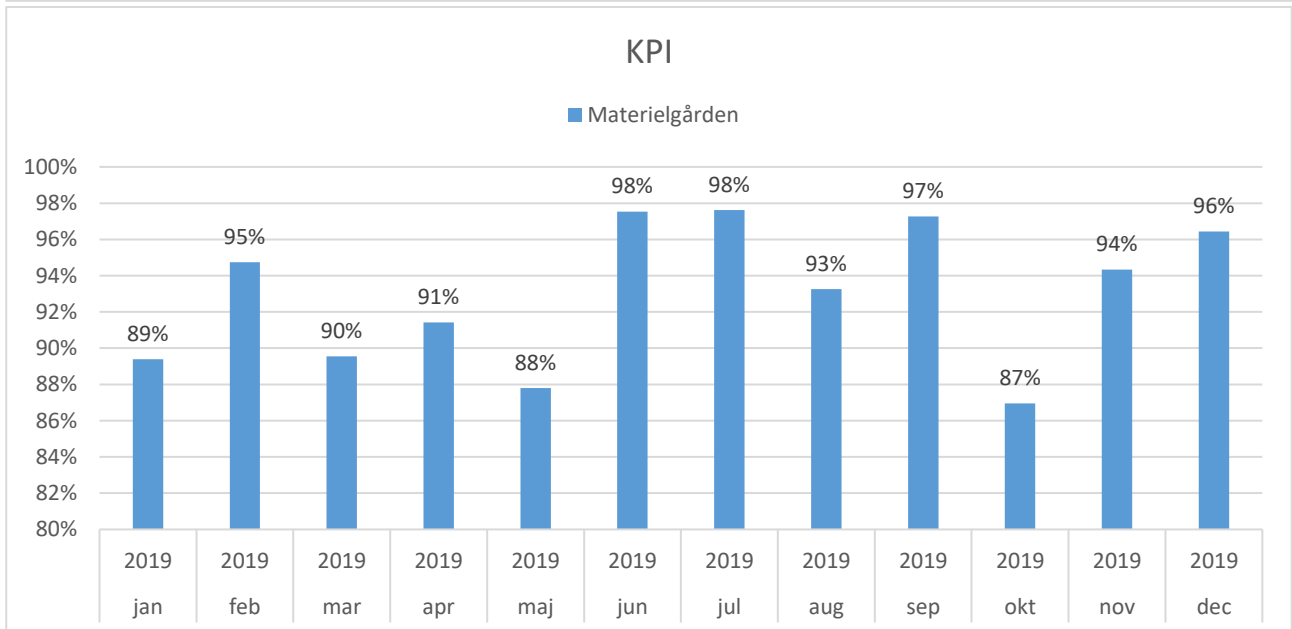

### Gennemsnitlig svartid i arbejdsdage