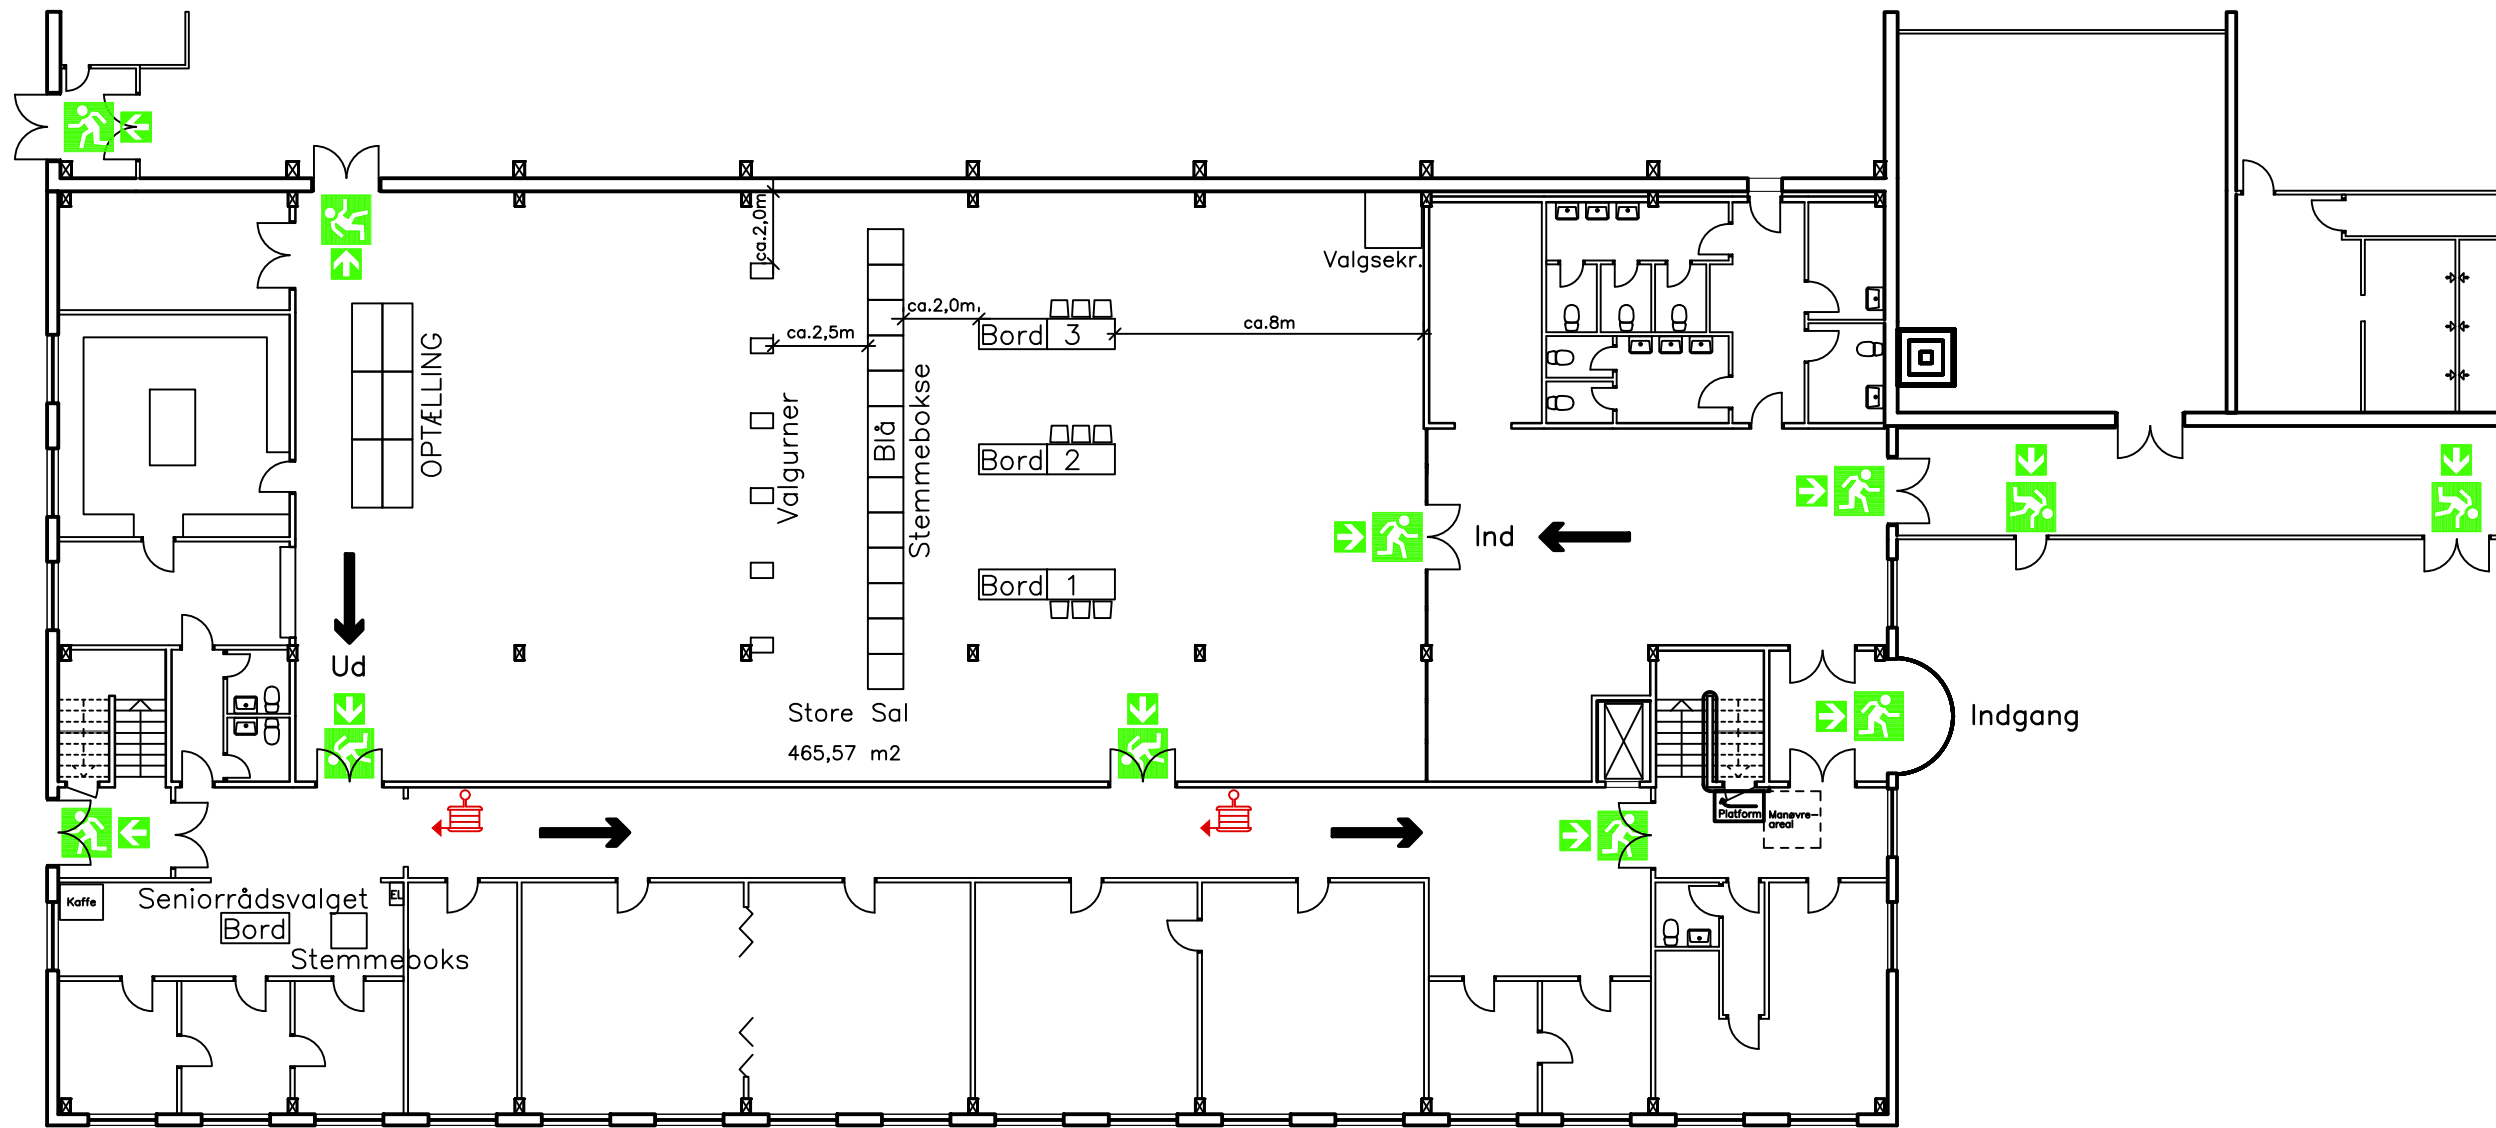

VALG / OPSTILLINGSPLAN

Magleparken 5, 2750 Ballerup
TAPETEN "Store sal"

Stueplan

Max. 450 personer

SIGNATURFORKLARING :

-  FLUGTVEJ
-  FLUGTRETNING
-  VANDFYLDT SLANGEVINDER