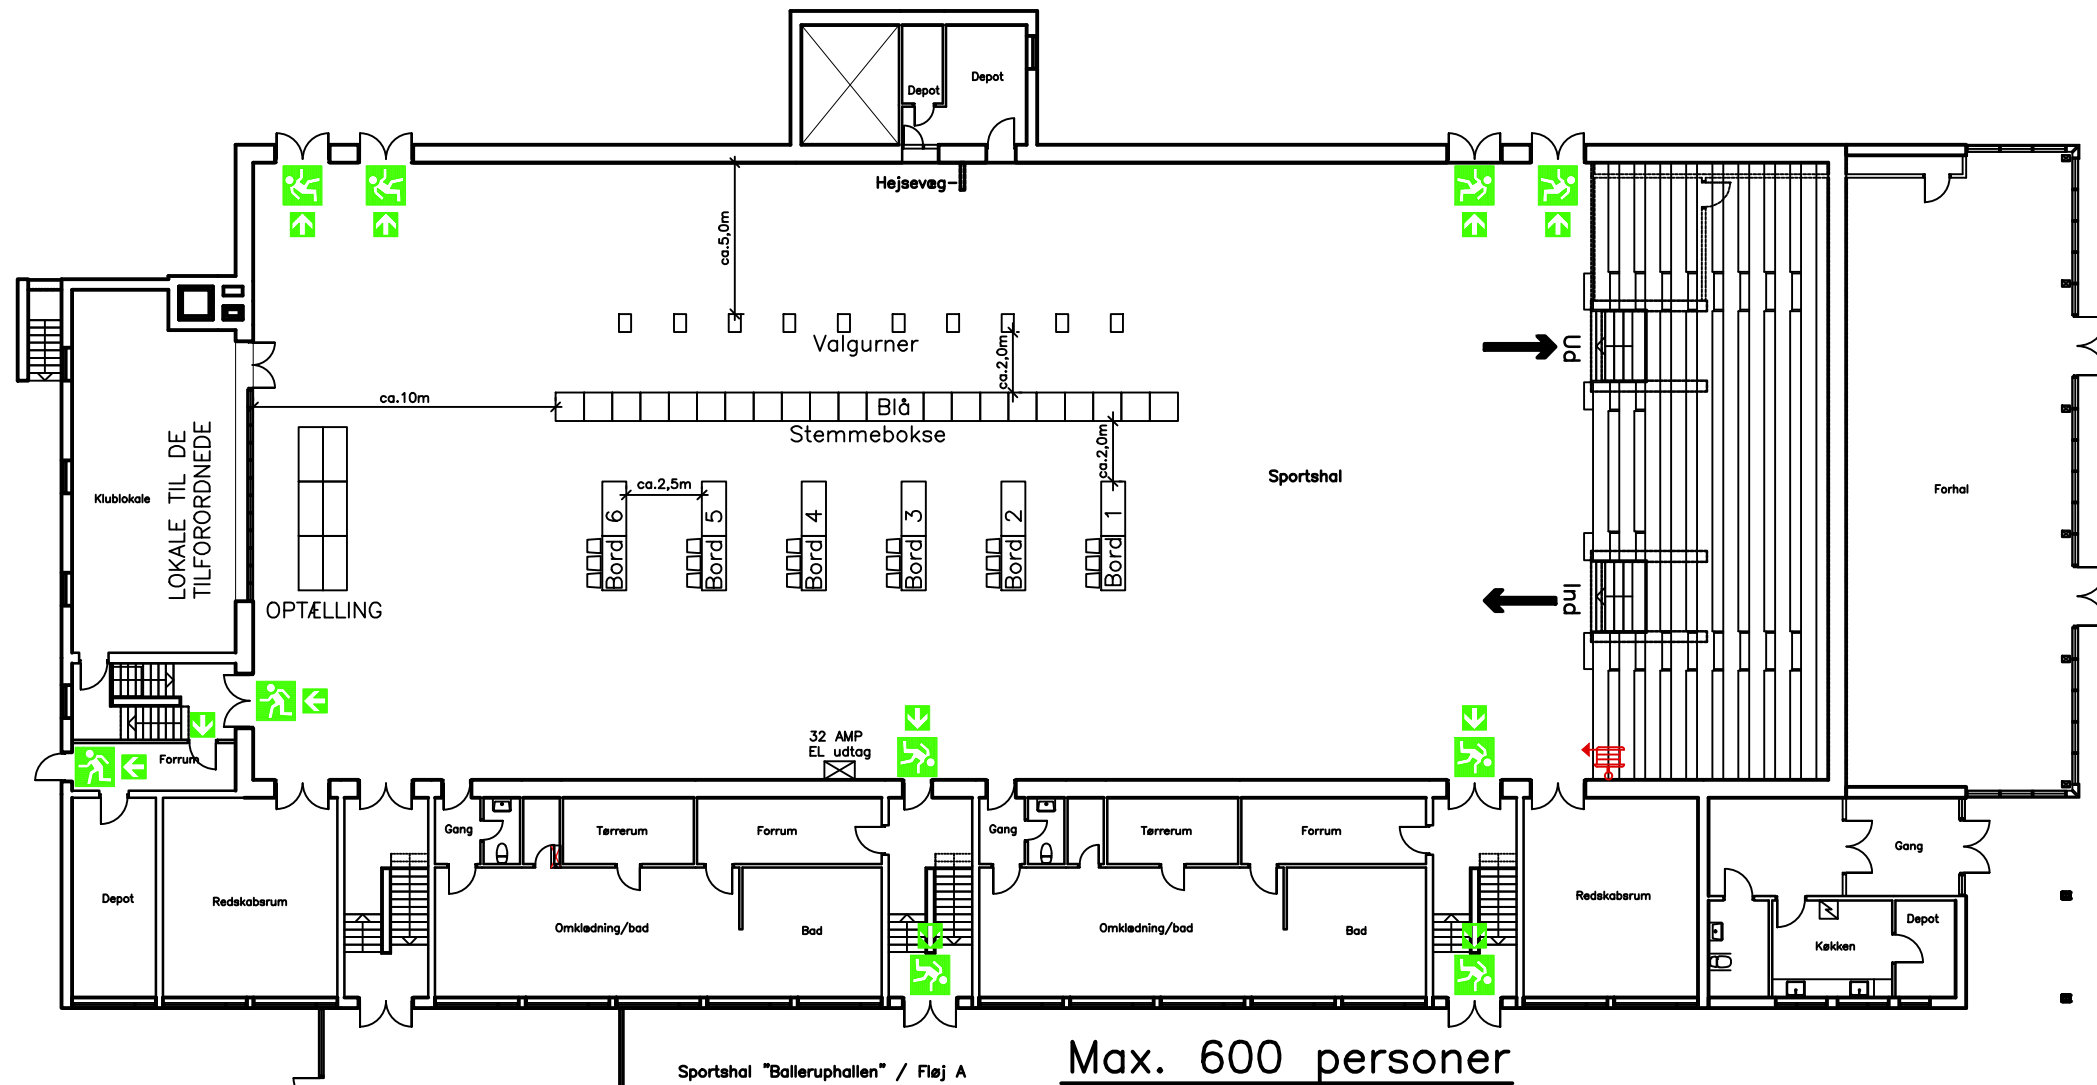

VALG / OPSTILLINGSPLAN

Rugvænget 10, 2750 Ballerup

Baltorpskolen Rugvænget – Balleruphallen

Sportshal "Balleruphallen" / Fløj A Max. 600 personer

- SIGNATURFORKLARING :**
- FLUGTVEJ
 - FLUGTRETNING
 - VANDFYLDT SLANGEVINDER