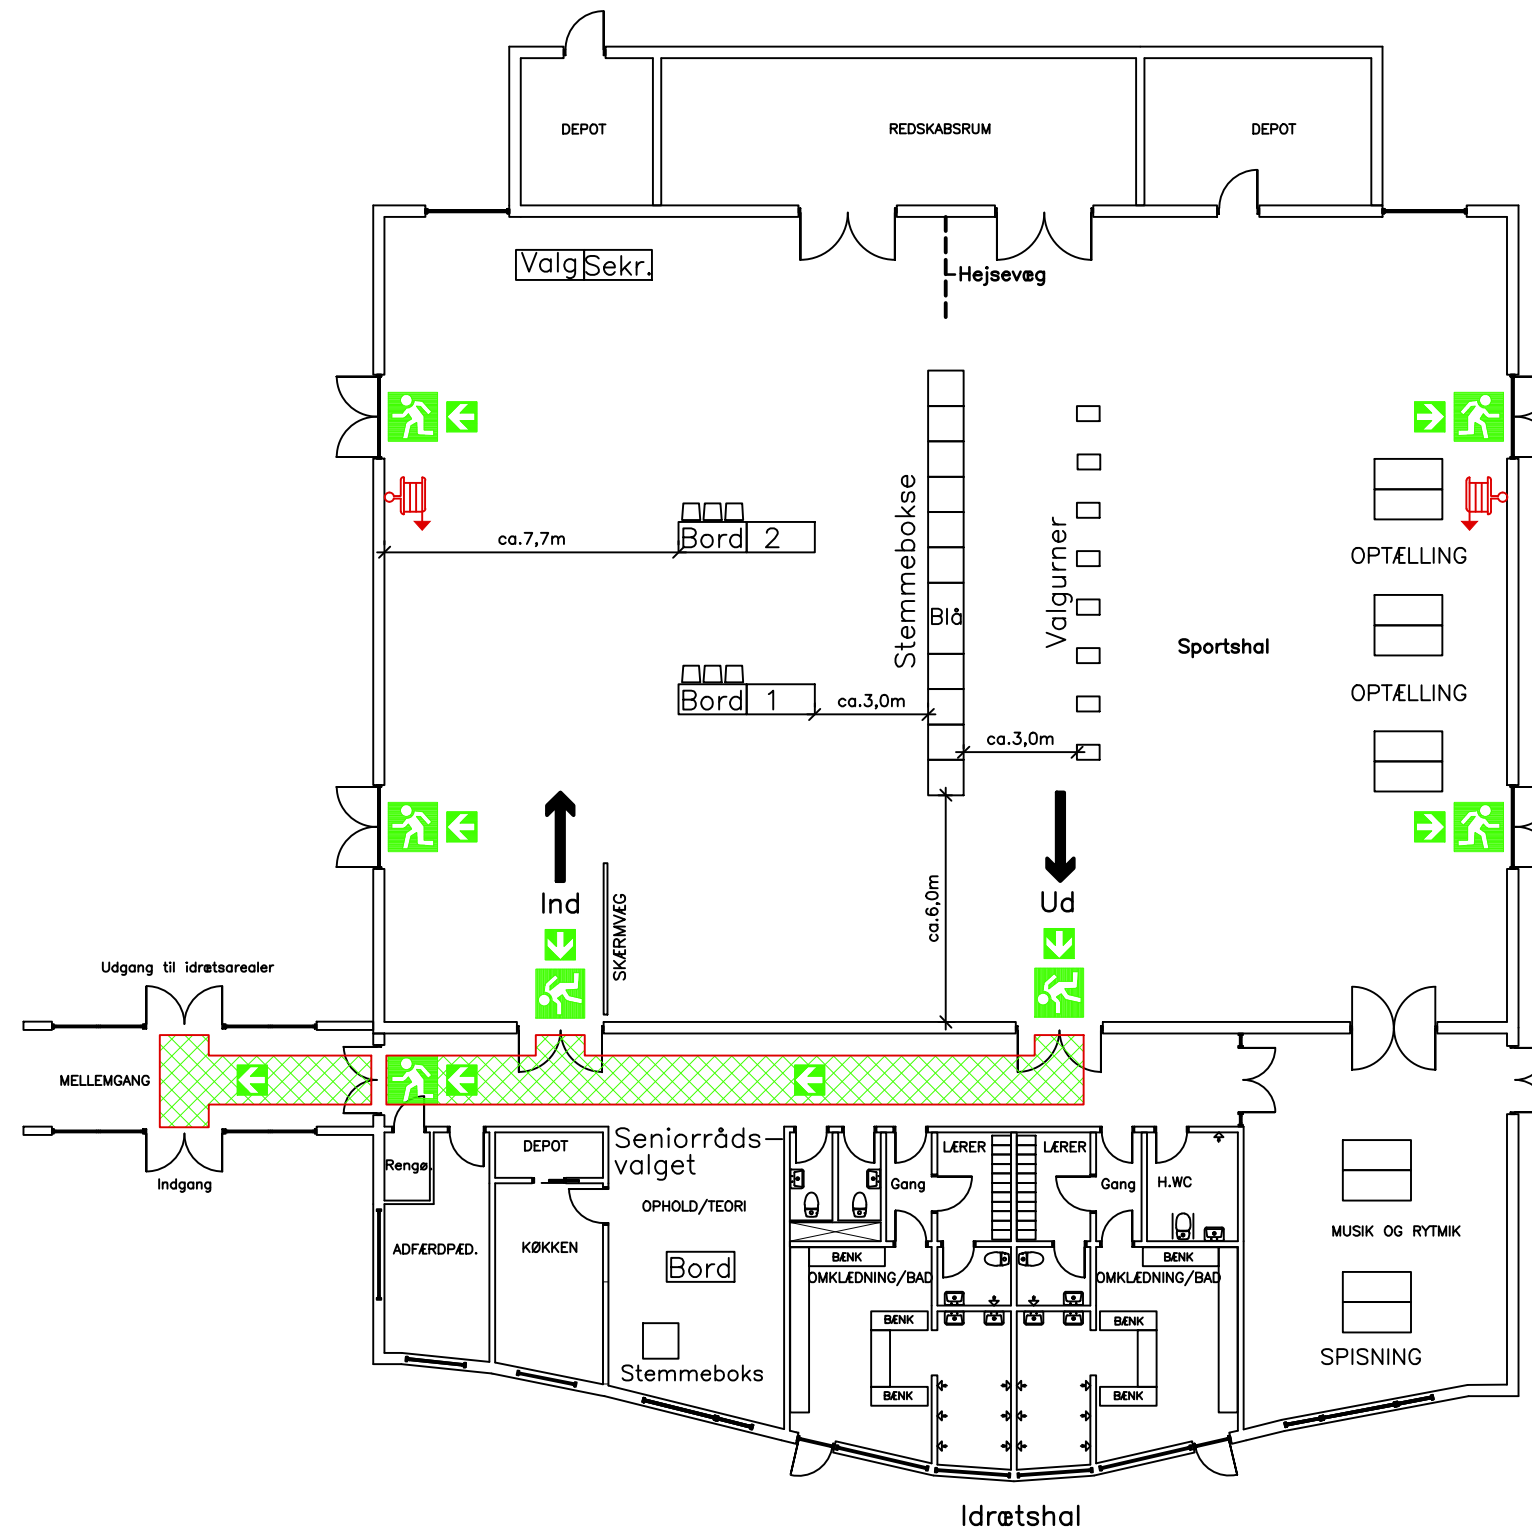

# VALG / OPSTILLINGSPLAN

Skovvej 55, 2750 Ballerup  
Skovvejens Skole vest – Sporthal

SIGNATURFORKLARING :

-  FLUGTVEJ
-  FLUGTRETNING
-  VANDFYLDT SLANGEVINDER

Max. 950 personer