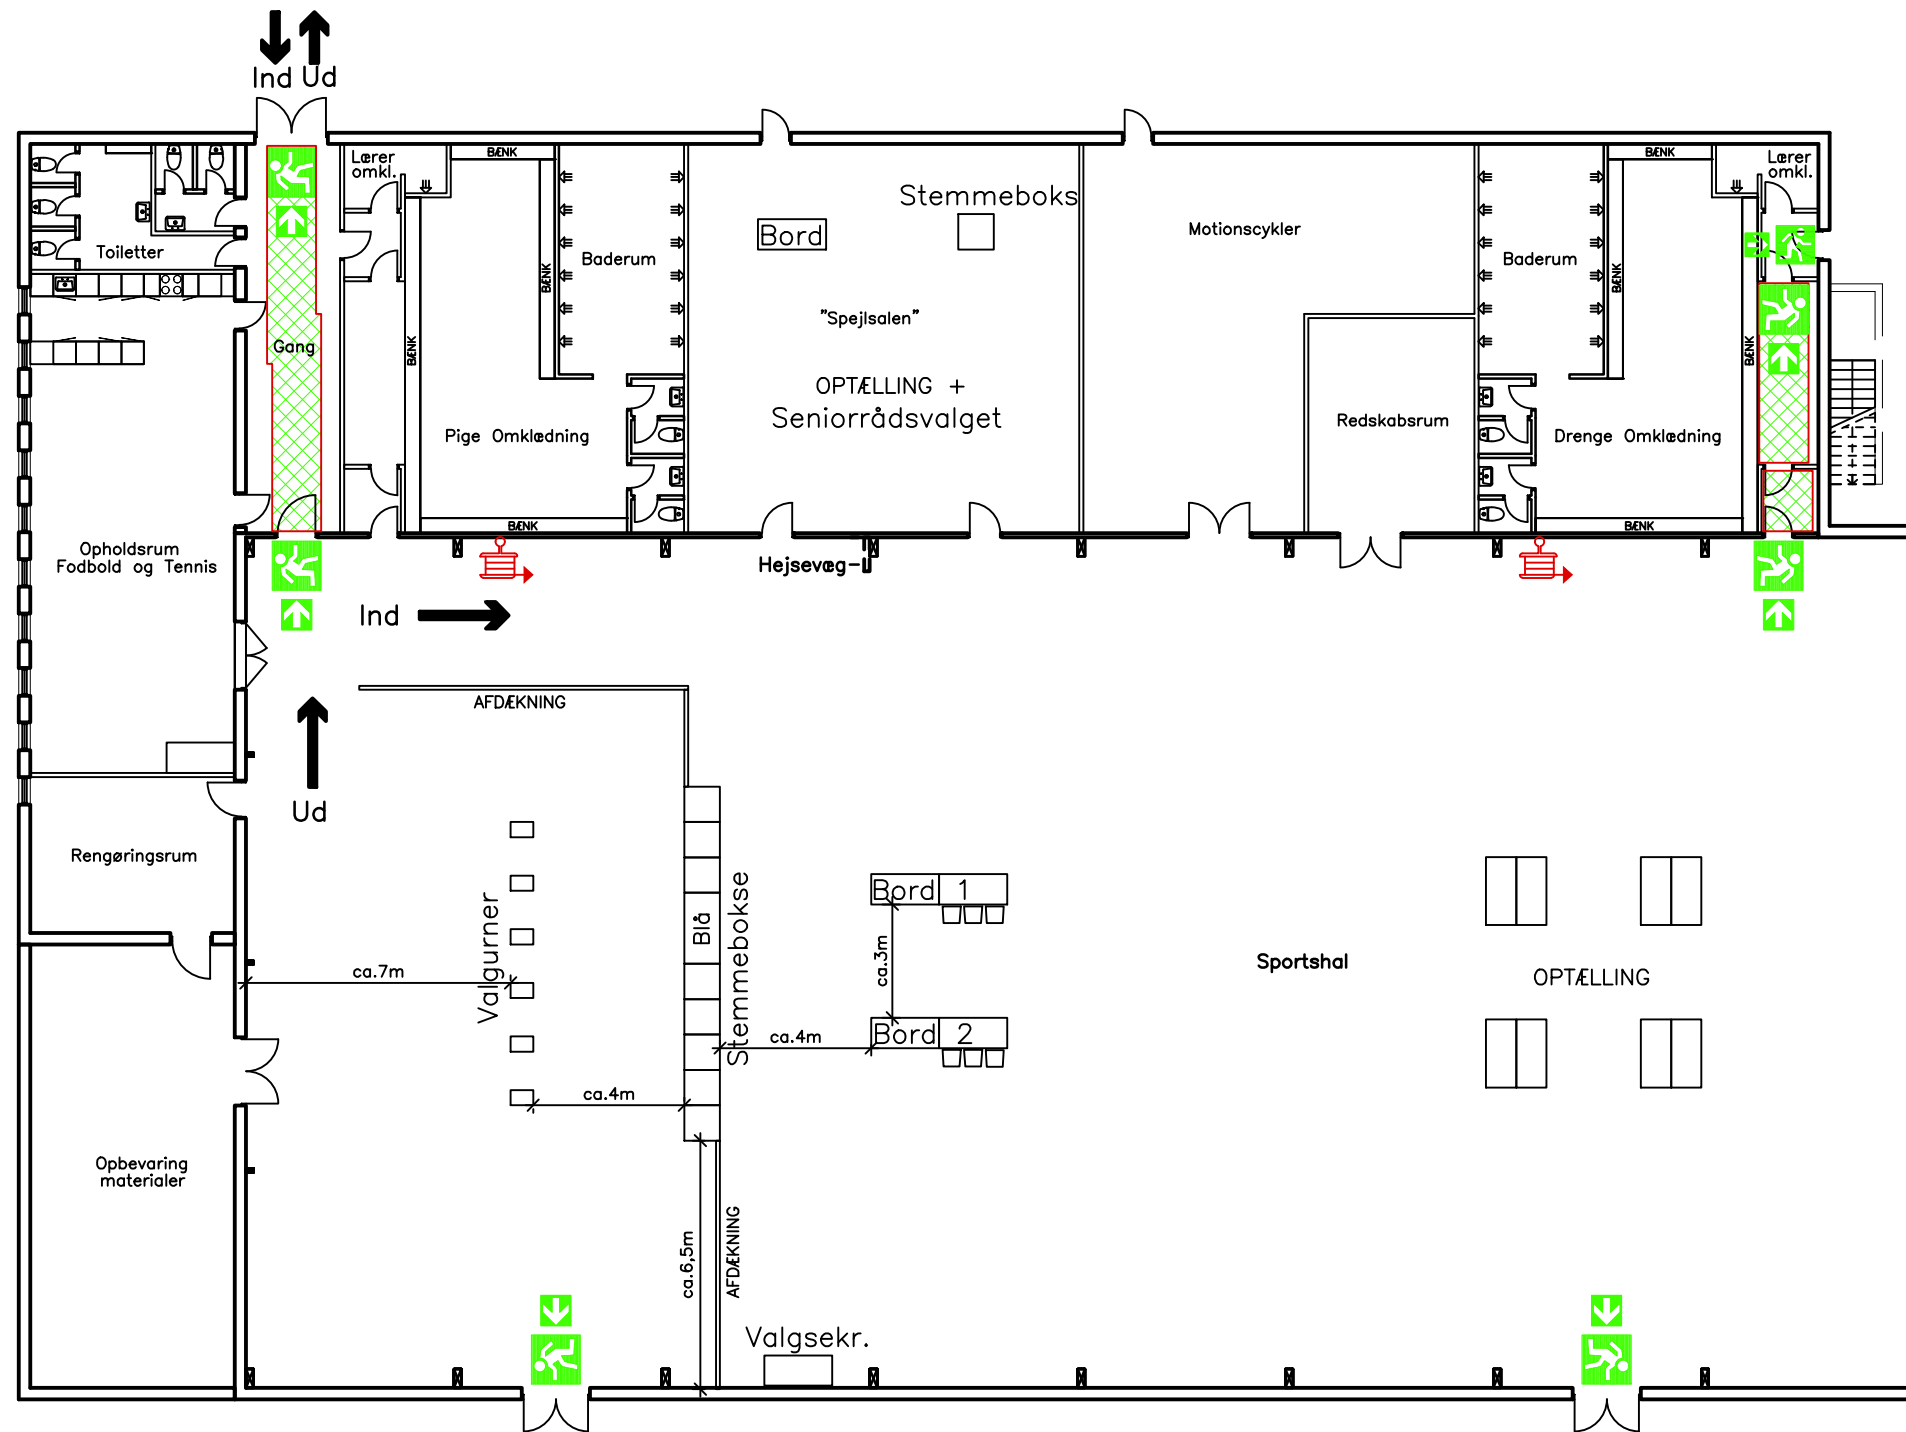

VALG / OPSTILLINGSPLAN

Platanbuen 1, 2750 Ballerup

Baltorpskolen – Grantofte ”Grantoftehallen”

SIGNATURFORKLARING : Max. 150 personer

-  FLUGTVEJ
-  FLUGTRETNING
-  VANDFYLDT SLANGEVINDER