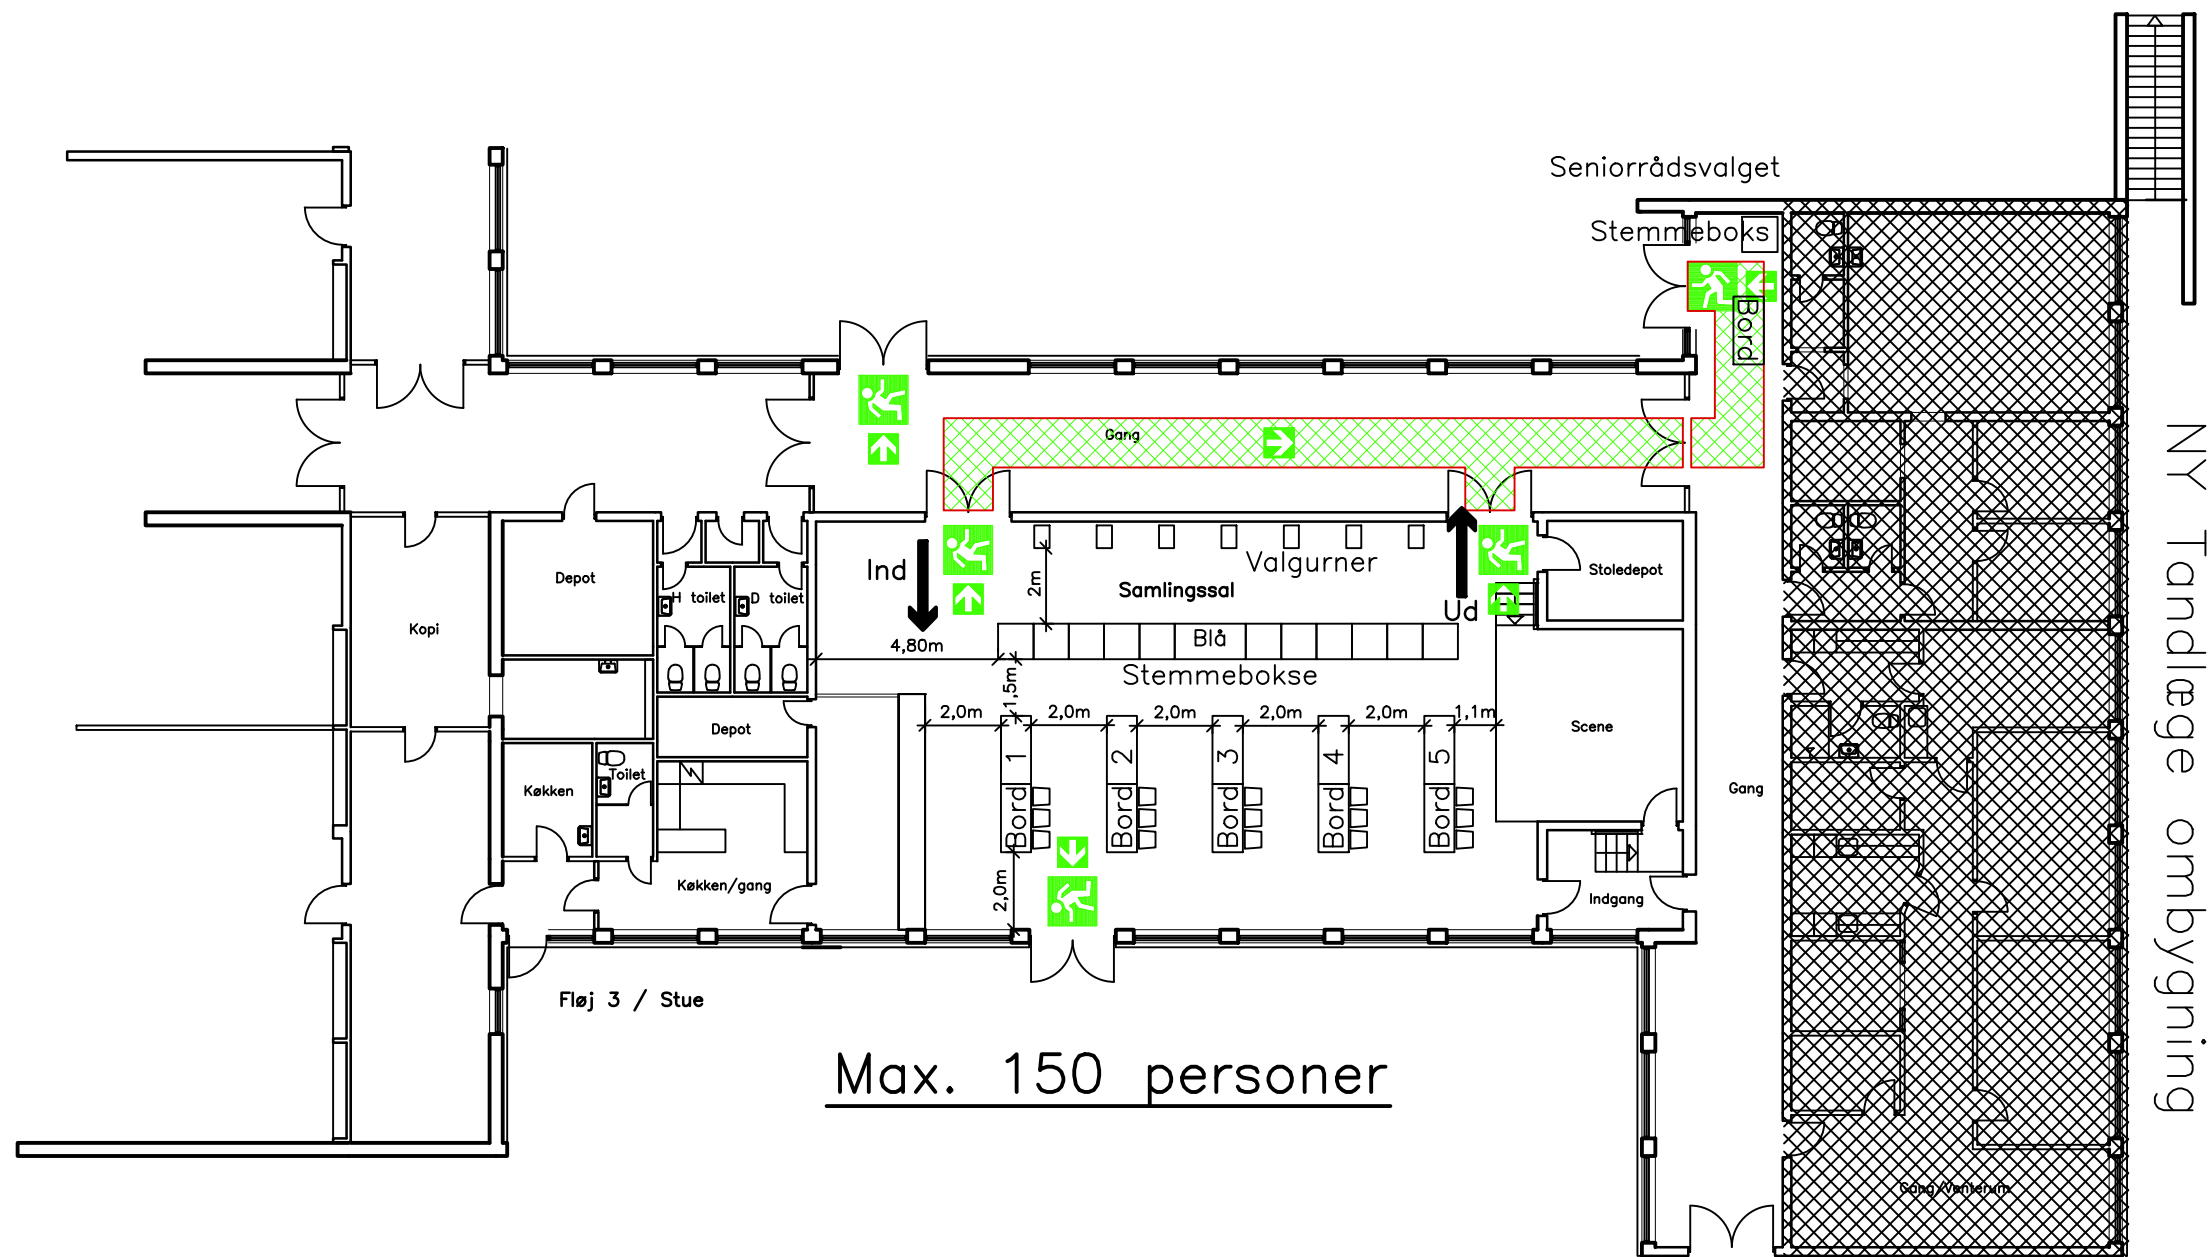

VALG / OPSTILLINGSPLAN

Lundebjerg 72, 2740 Skovlunde
 Skovlunde Skole – Nord / Samlingsstal

SIGNATURFORKLARING :

-  FLUGTVEJ
-  FLUGTRETNING