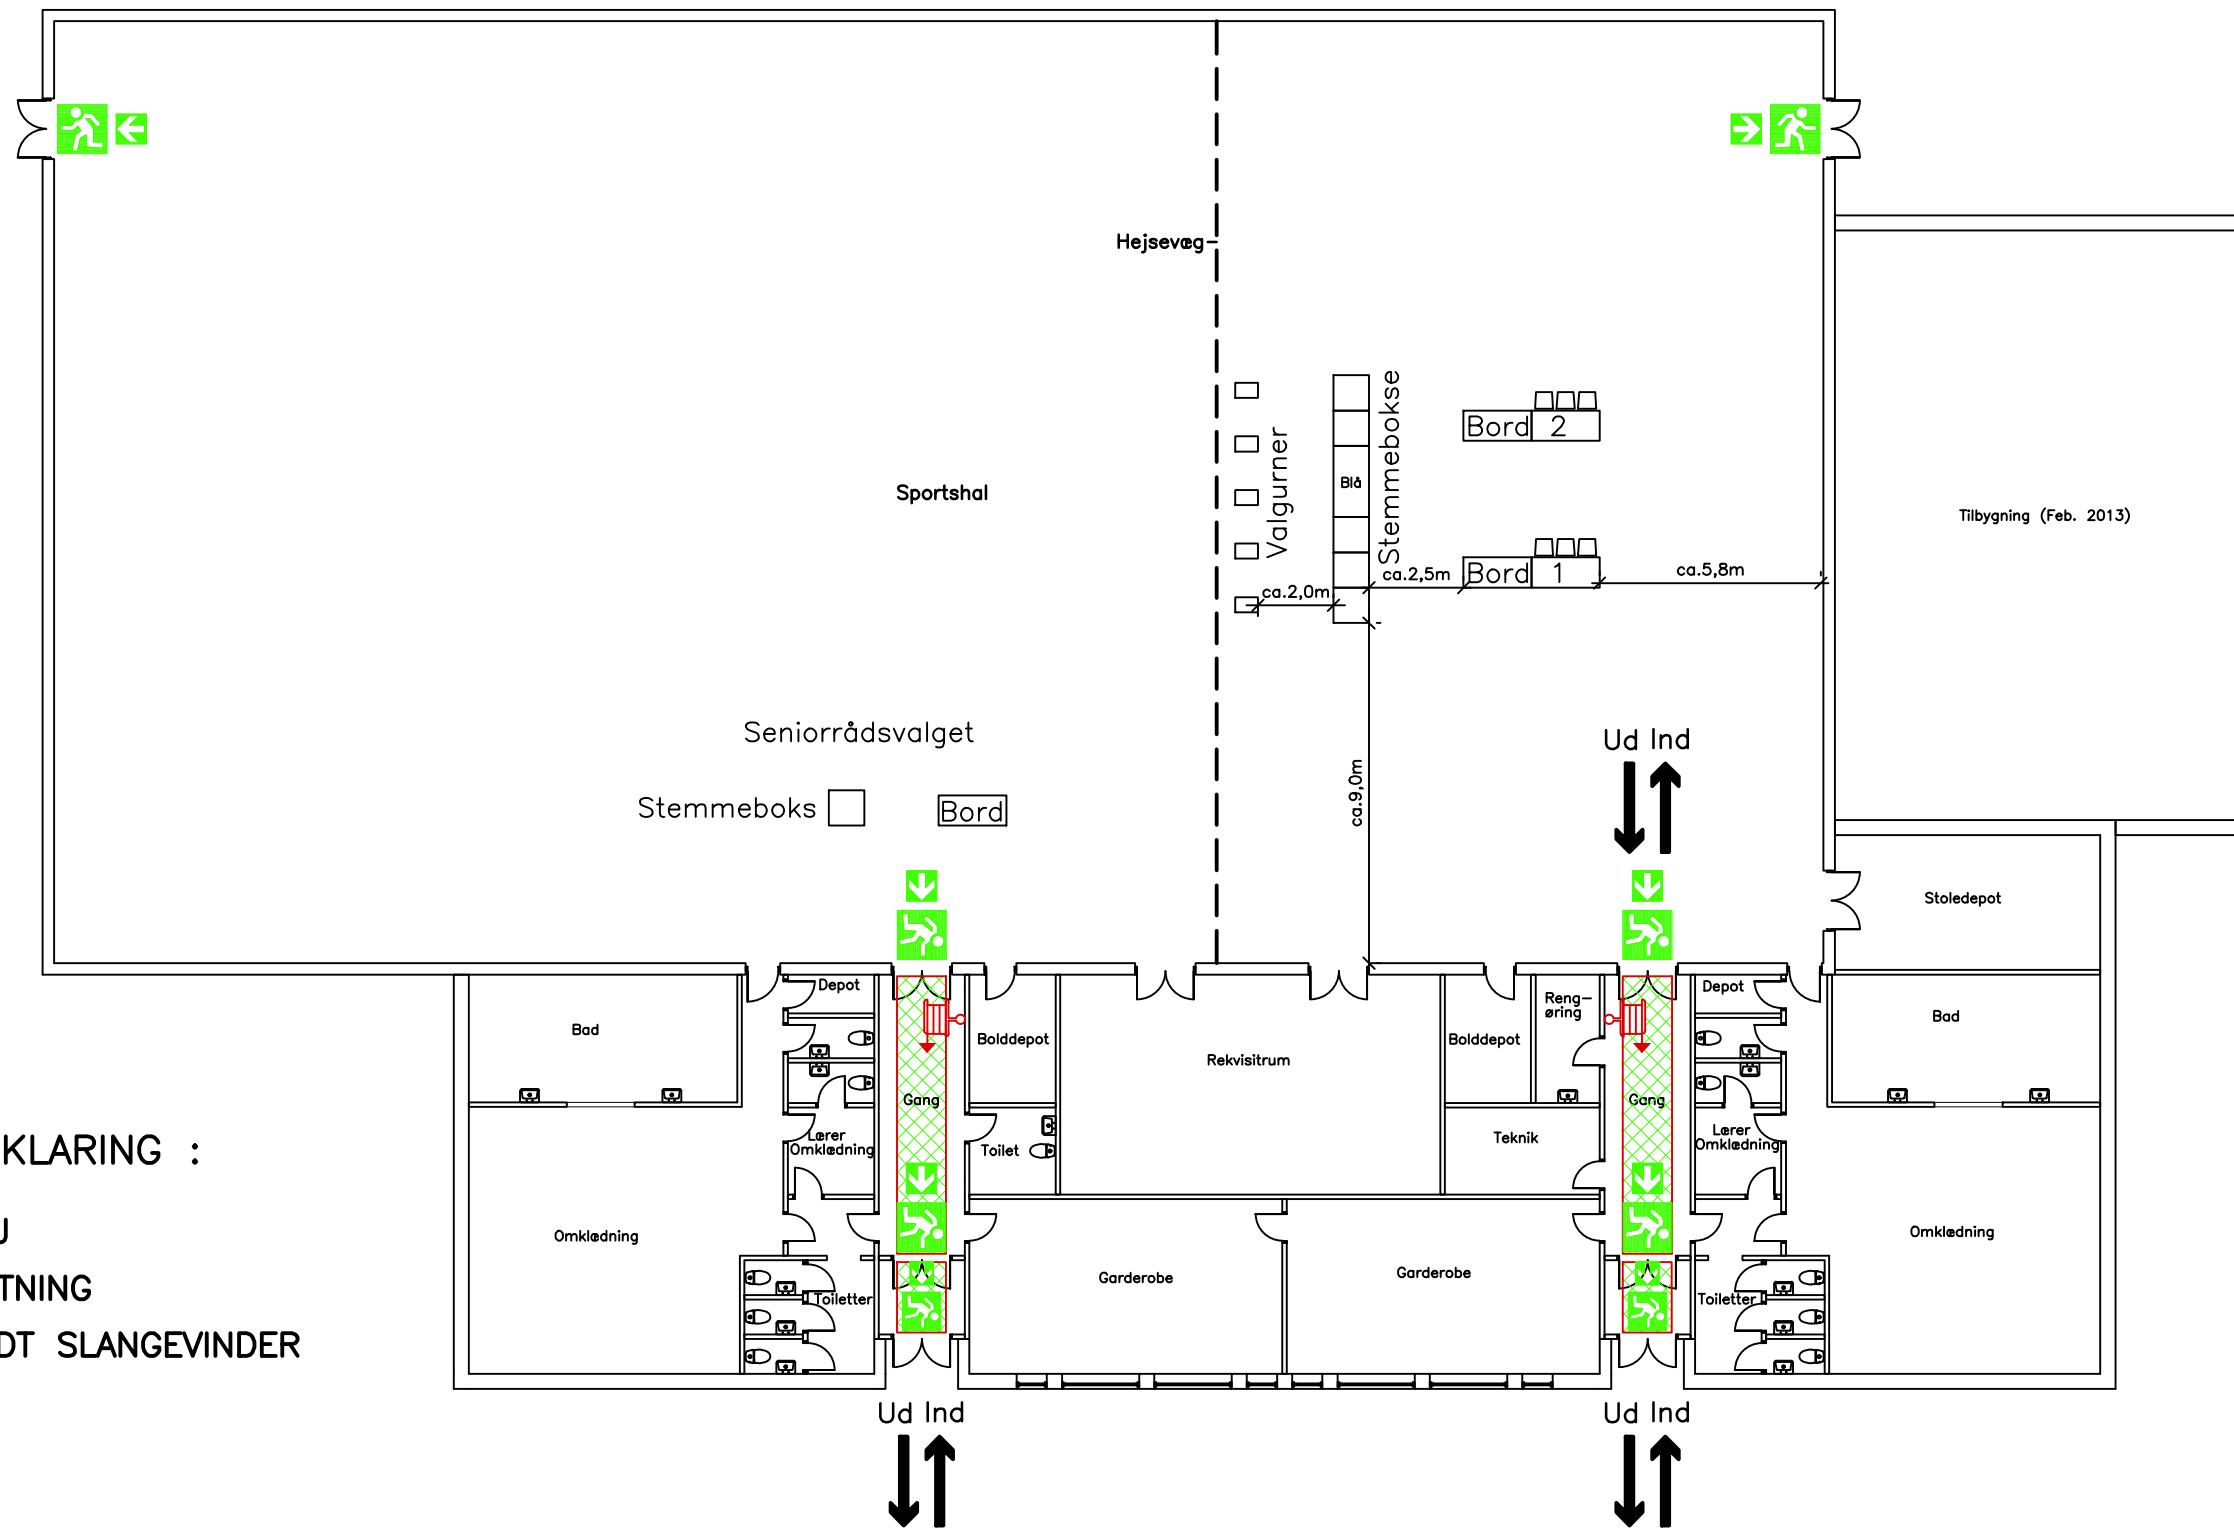

VALG / OPSTILLINGSPLAN

Måløvhøj Skole – Østerhøj

”Østerhøjhallen”

SIGNATURFORKLARING :

-  FLUGTVEJ
-  FLUGTRETNING
-  VANDFYLDT SLANGEVINDER

Max. 150 personer