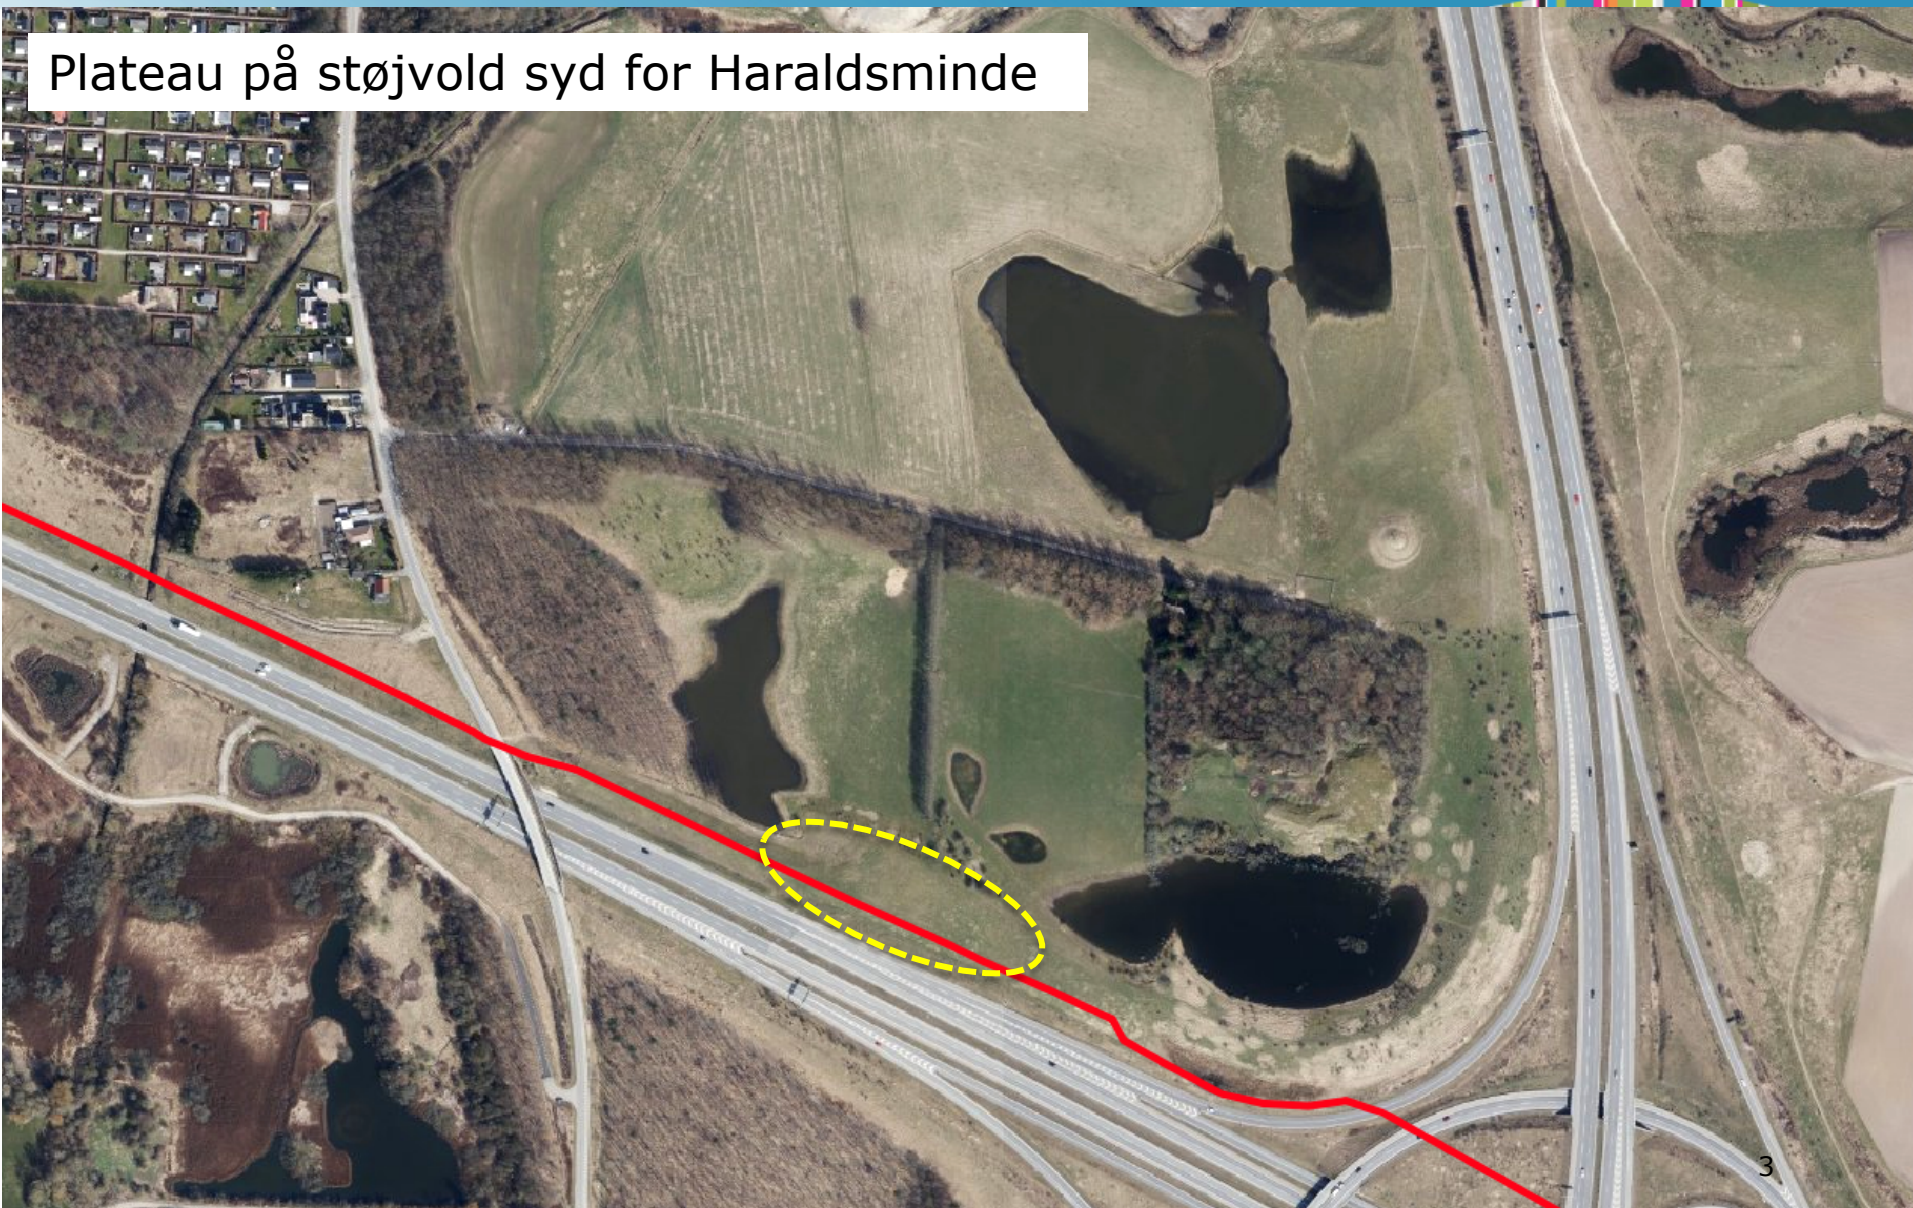

# Ådselspladser

Lokaliteter i Ballerup Kommune  
Naturkvalitetsudvalget den 16. juni 2021

Vest for den polske hangar

Plateau på støjvold syd for Haraldsminde

Fjerne ende af fold i Kildedal