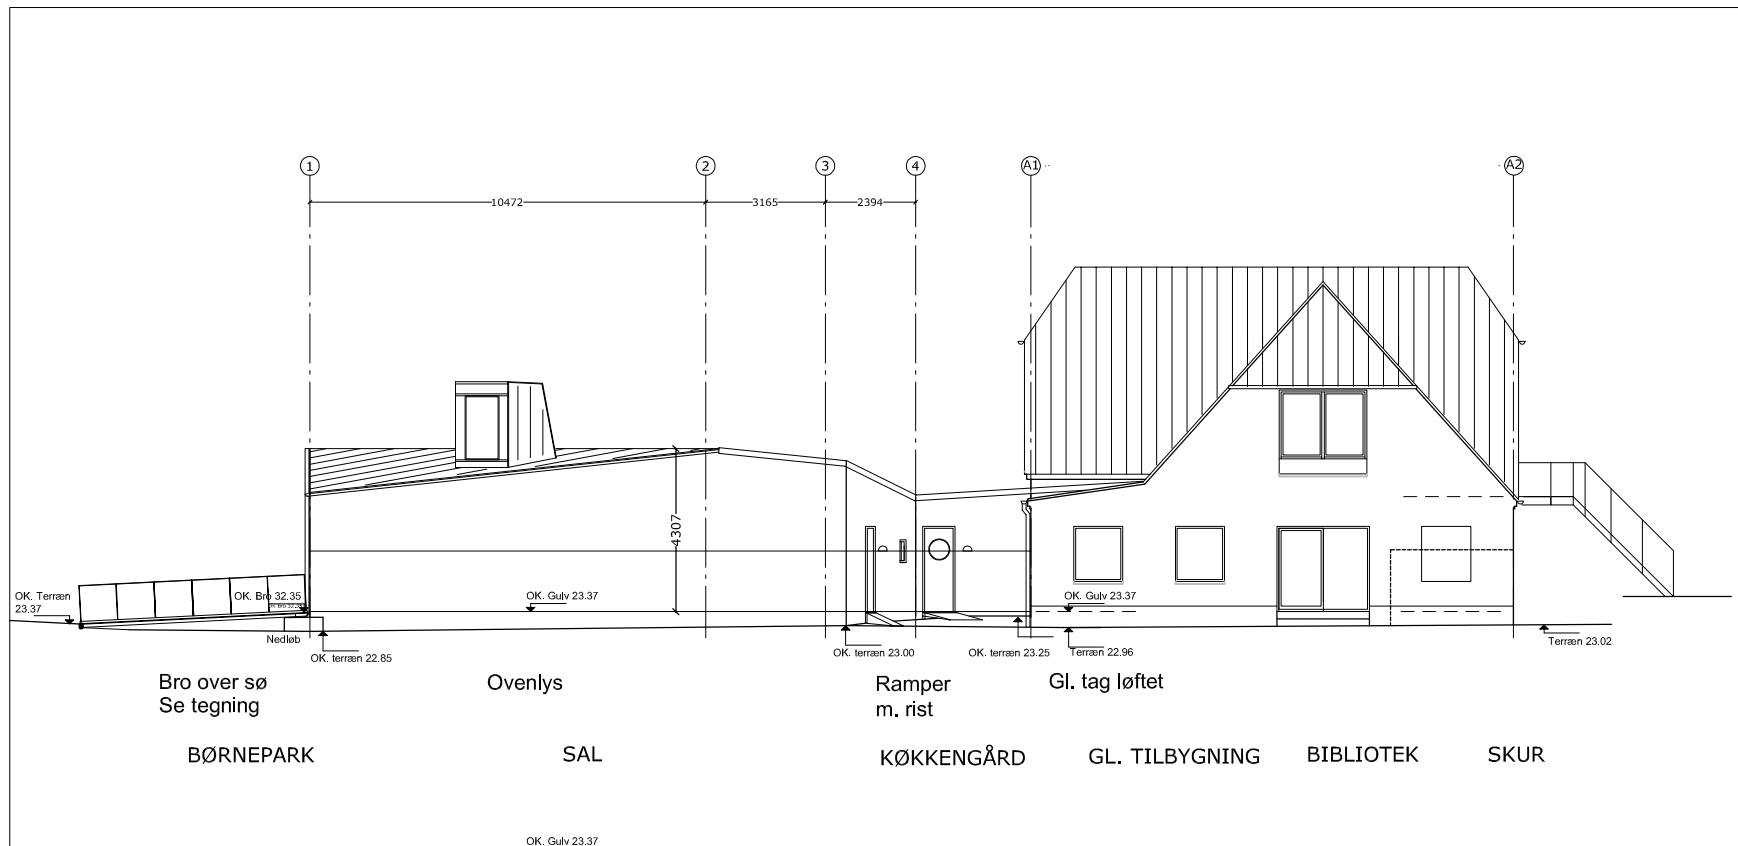

FACADER MOD VEST

FACADER MOD SYD

FACADER MOD ØST

FACADEUDSNIT - SET LIGE FORFRA

Facader af ny bygning er set f.t. retnng af facade på eksst. bygning

Højdesystem DVR 90

KULTURHUS MÅLØV, MÅLØV HOVEDGADE 60, TILBYGNING

Fase:  
Hovedprojekt

Måt:  
1:200