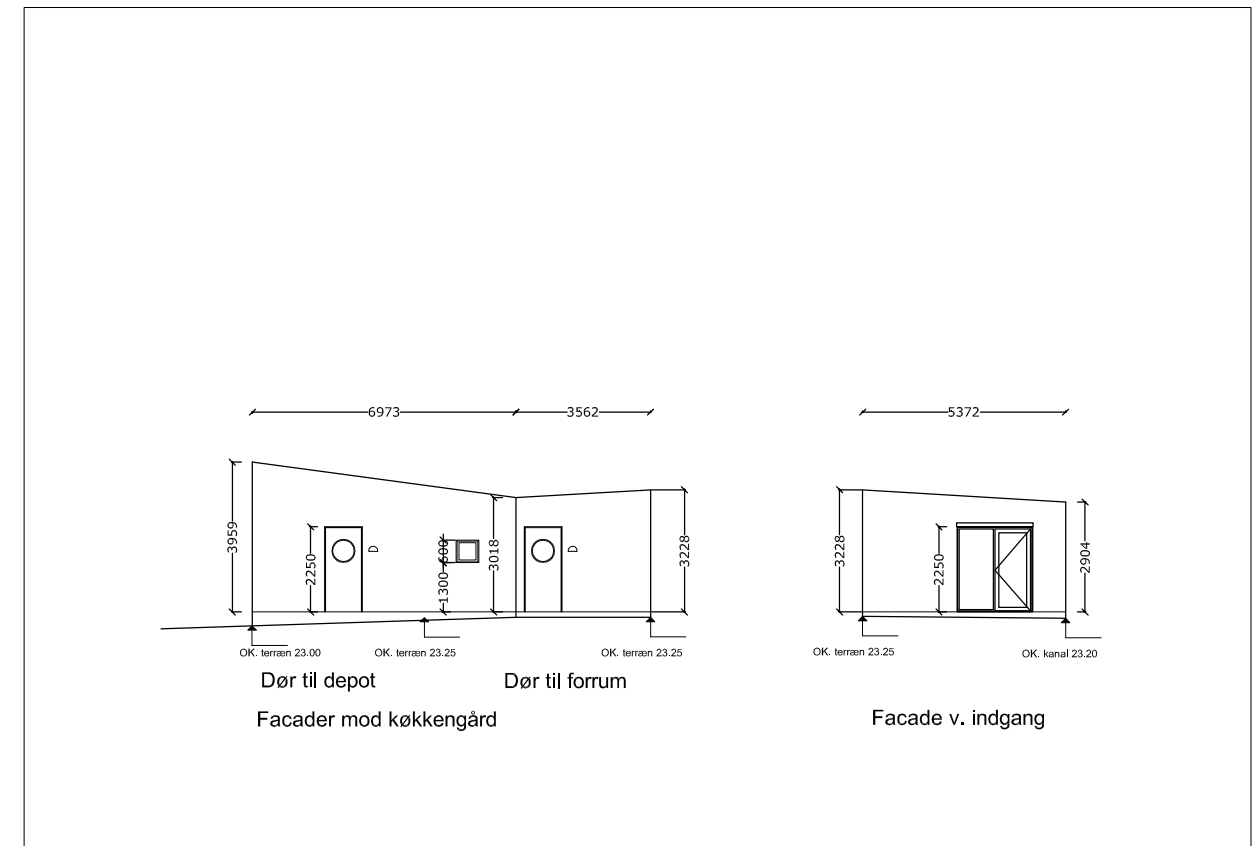

FACADER MOD VEST

FACADER MOD SYD

FACADER MOD ØST

FACADEUDSNIT - SET LIGE FORFRA

Facader af ny bygning er set f.t. retnng af facade på eksst. bygning

Højdesystem DVR 90

KULTURHUS MÅLØV, MÅLØV HOVEDGADE 60, TILBYGNING

Fase:  
Hovedprojekt

Måt:  
1:200