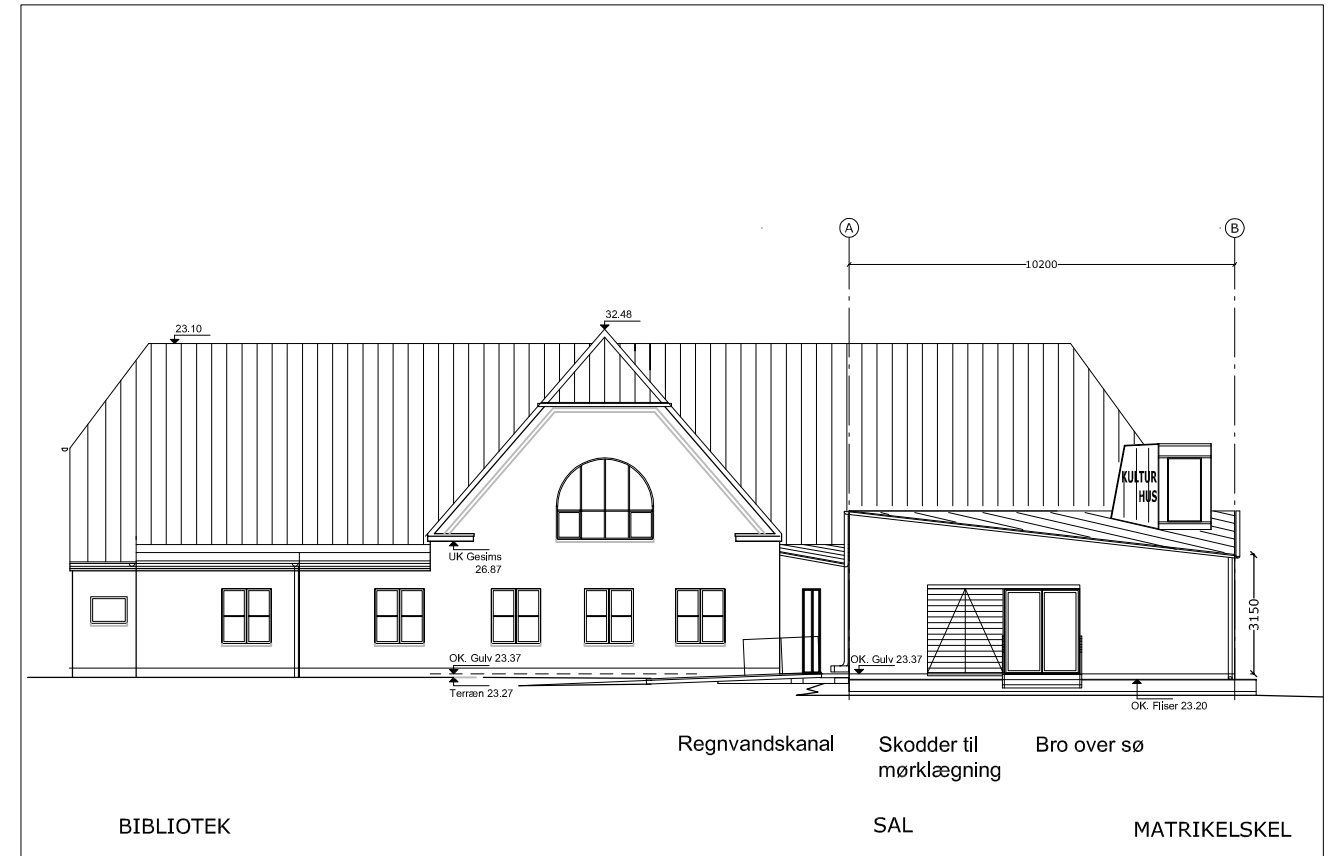

FACADER MOD VEST

FACADER MOD SYD

FACADER MOD ØST

FACADEUDSNIT - SET LIGE FORFRA

Facader af ny bygning er set f.t. retnng af facade på eksst. bygning

Højdesystem DVR 90

KULTURHUS MÅLØV, MÅLØV HOVEDGADE 60, TILBYGNING

Fase:  
Hovedprojekt

Måt:  
1:200