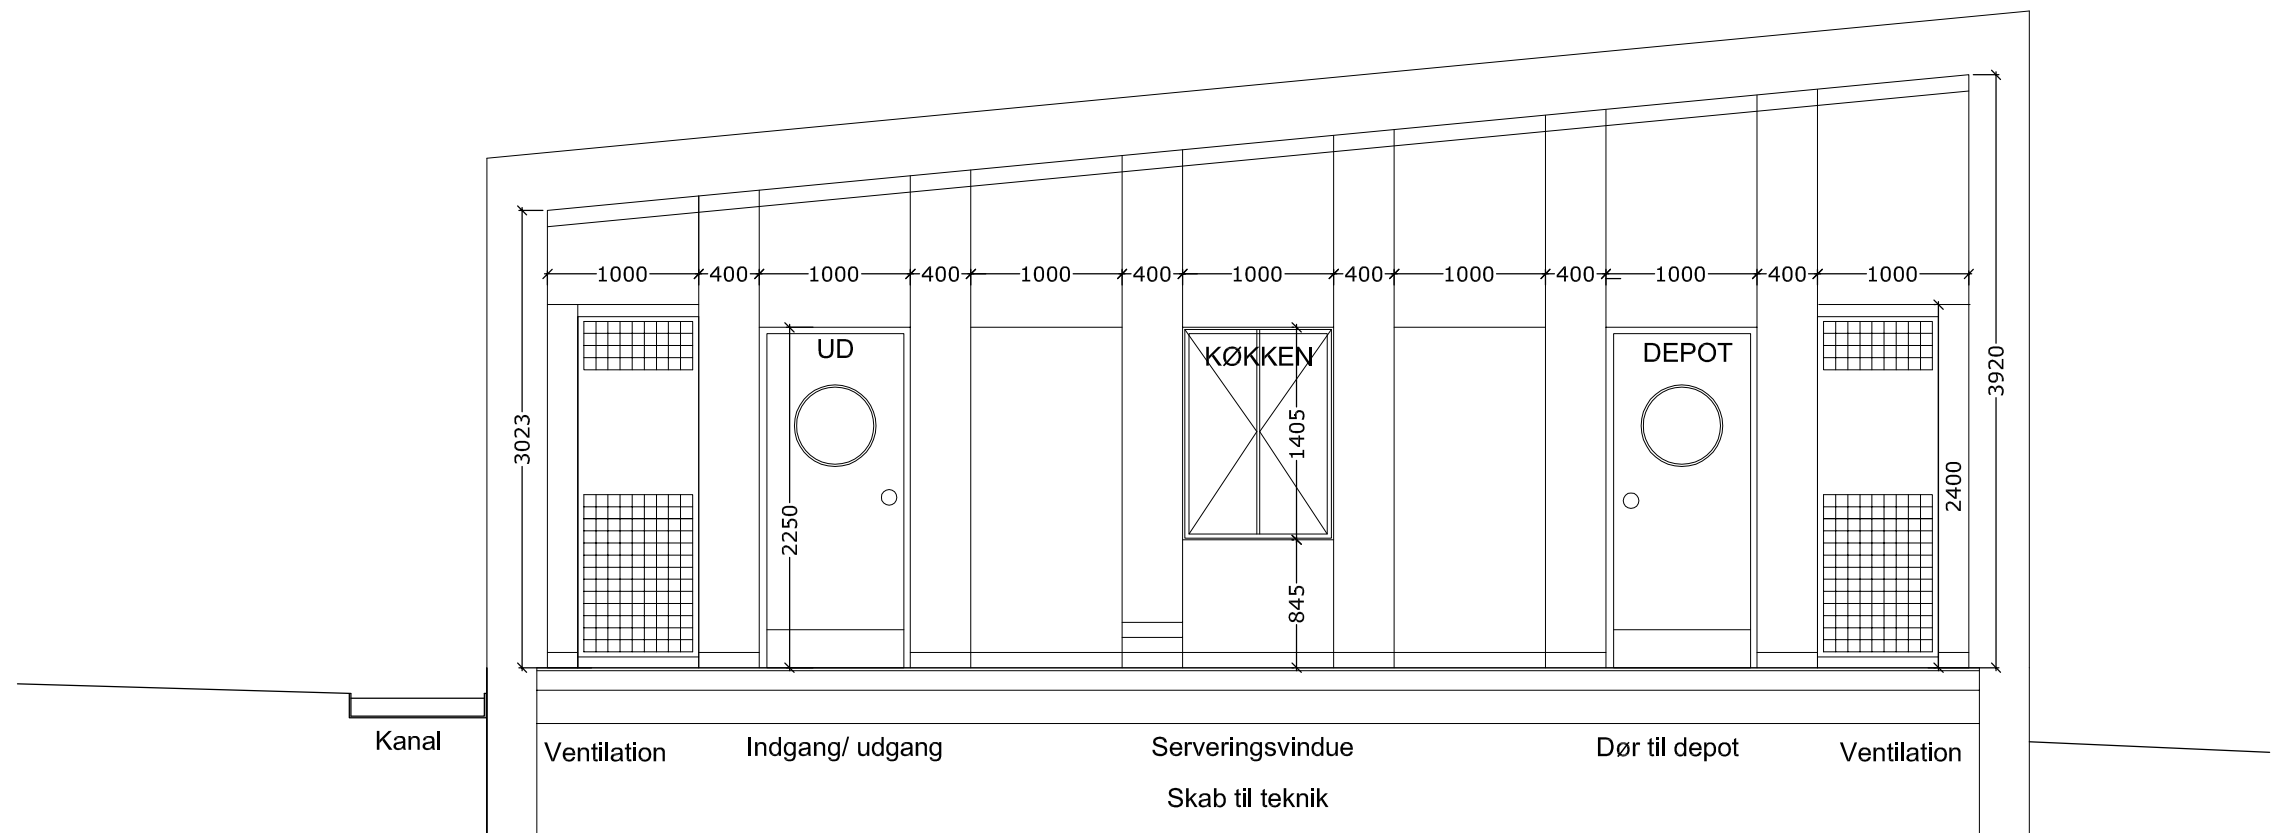

SNIT BB. VED INDGANG OG KØKKENGÅRD

SNIT CC: VÆG I SAL MOD KØKKEN

KULTURHUS MÅLØV, MÅLØV HOVEDGADE 60, TILBYGNING

Tegn.nr.: A 3310

Emne:
Snit BB og CC

Sagsnummer: K38
Dato: 25.06.14

Box 25 Arkitekter Aps
St. Kongensgade 40 G, 4., 1264 København K
Tlf. 33 13 81 11, mail@box25arkitekter.dk, www.Box 25 Arkitekter