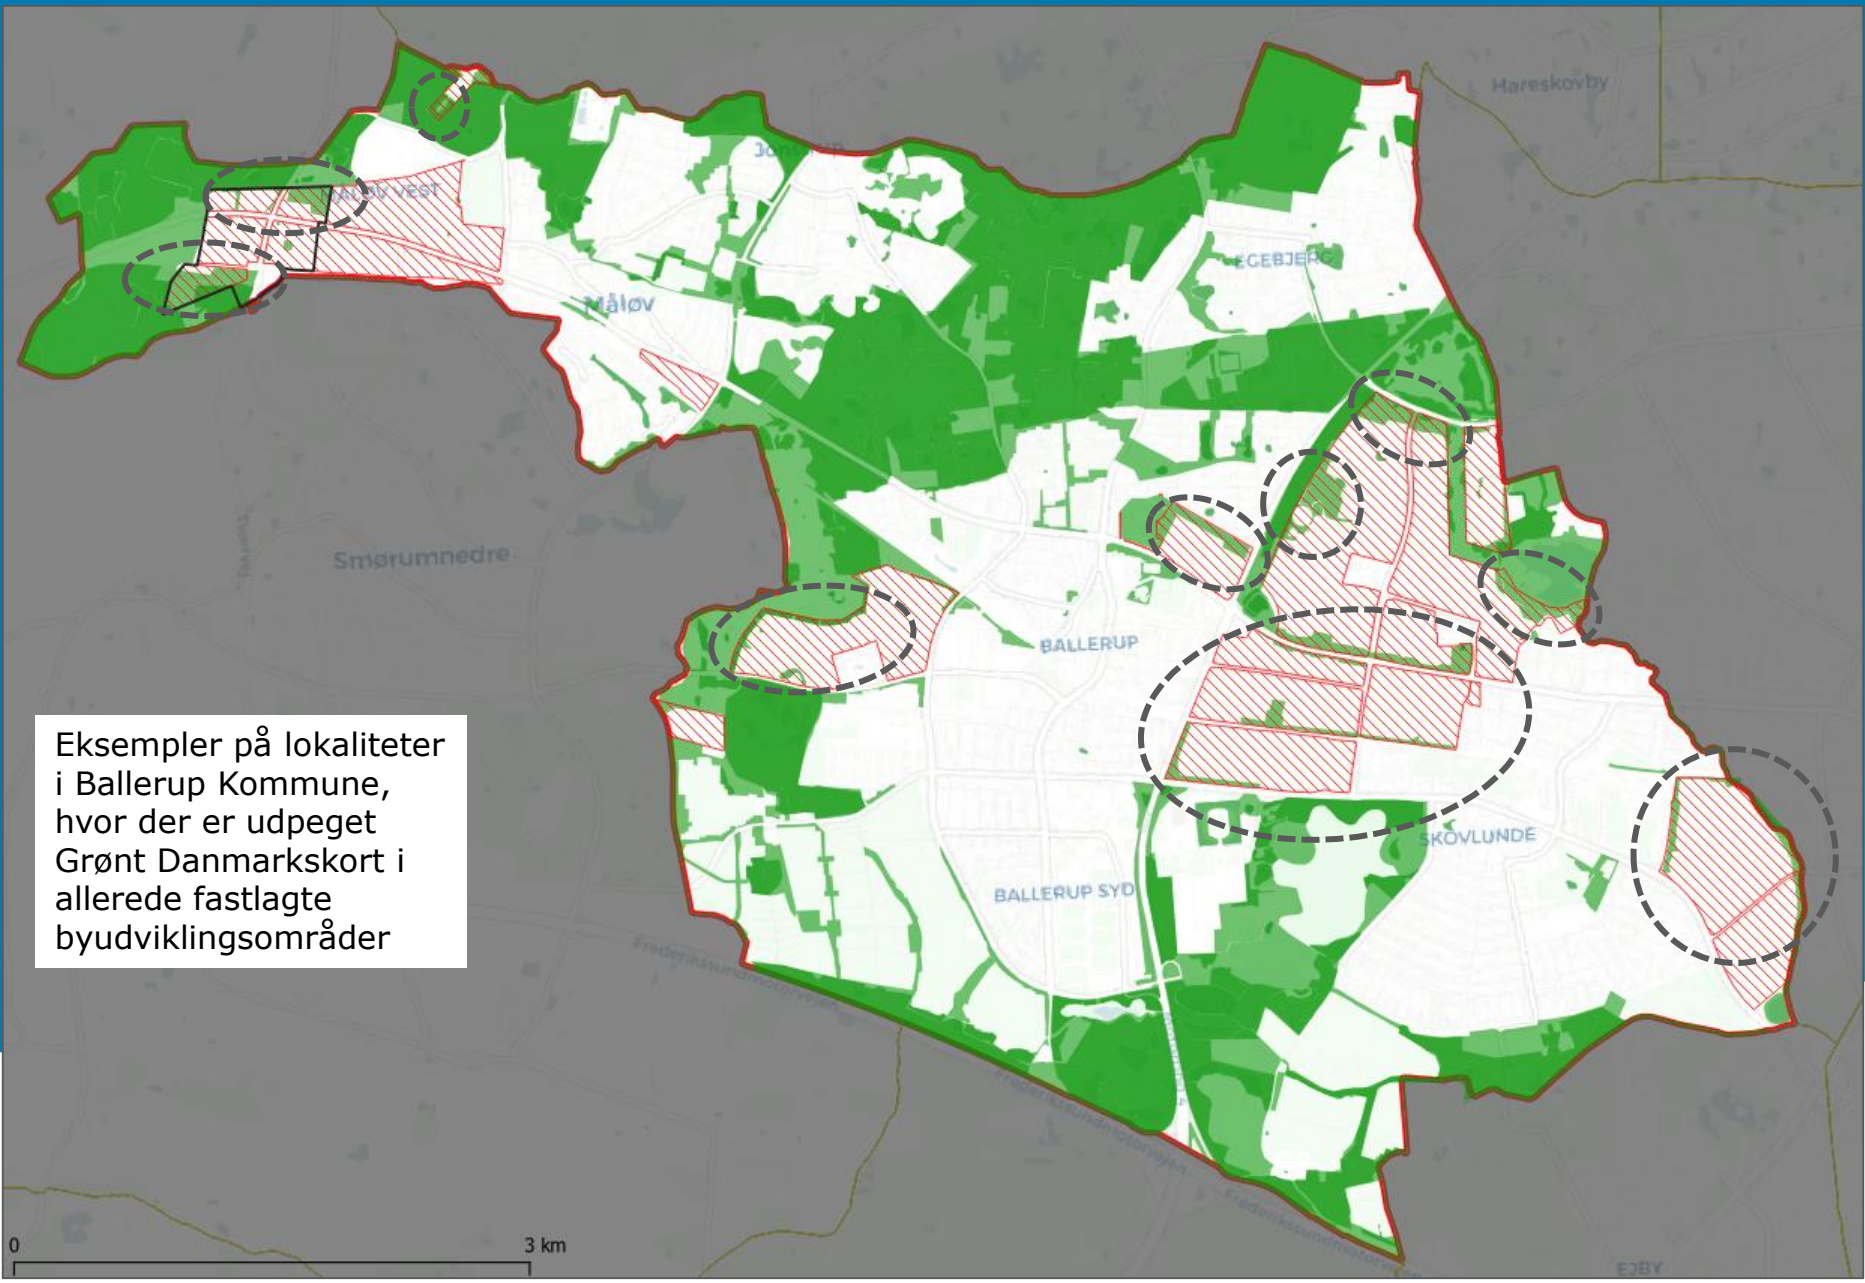

Kildedal

Revision af Grønt Danmarkskort
Orientering af Klima- og Miljøudvalget den 29. november 2022

Kildedal udviklingsområde

(sort ramme)

Grønt Danmarkskort

(grøn flade)

Erhvervsområder Kommuneplan 2013

(rød skravering)

Overlap mellem Grønt Danmarkskort udpegning og erhvervsområder

(grøn skravering)

Eksempler på lokaliteter i Ballerup Kommune, hvor der er udpeget Grønt Danmarkskort i allerede fastlagte byudviklingsområder