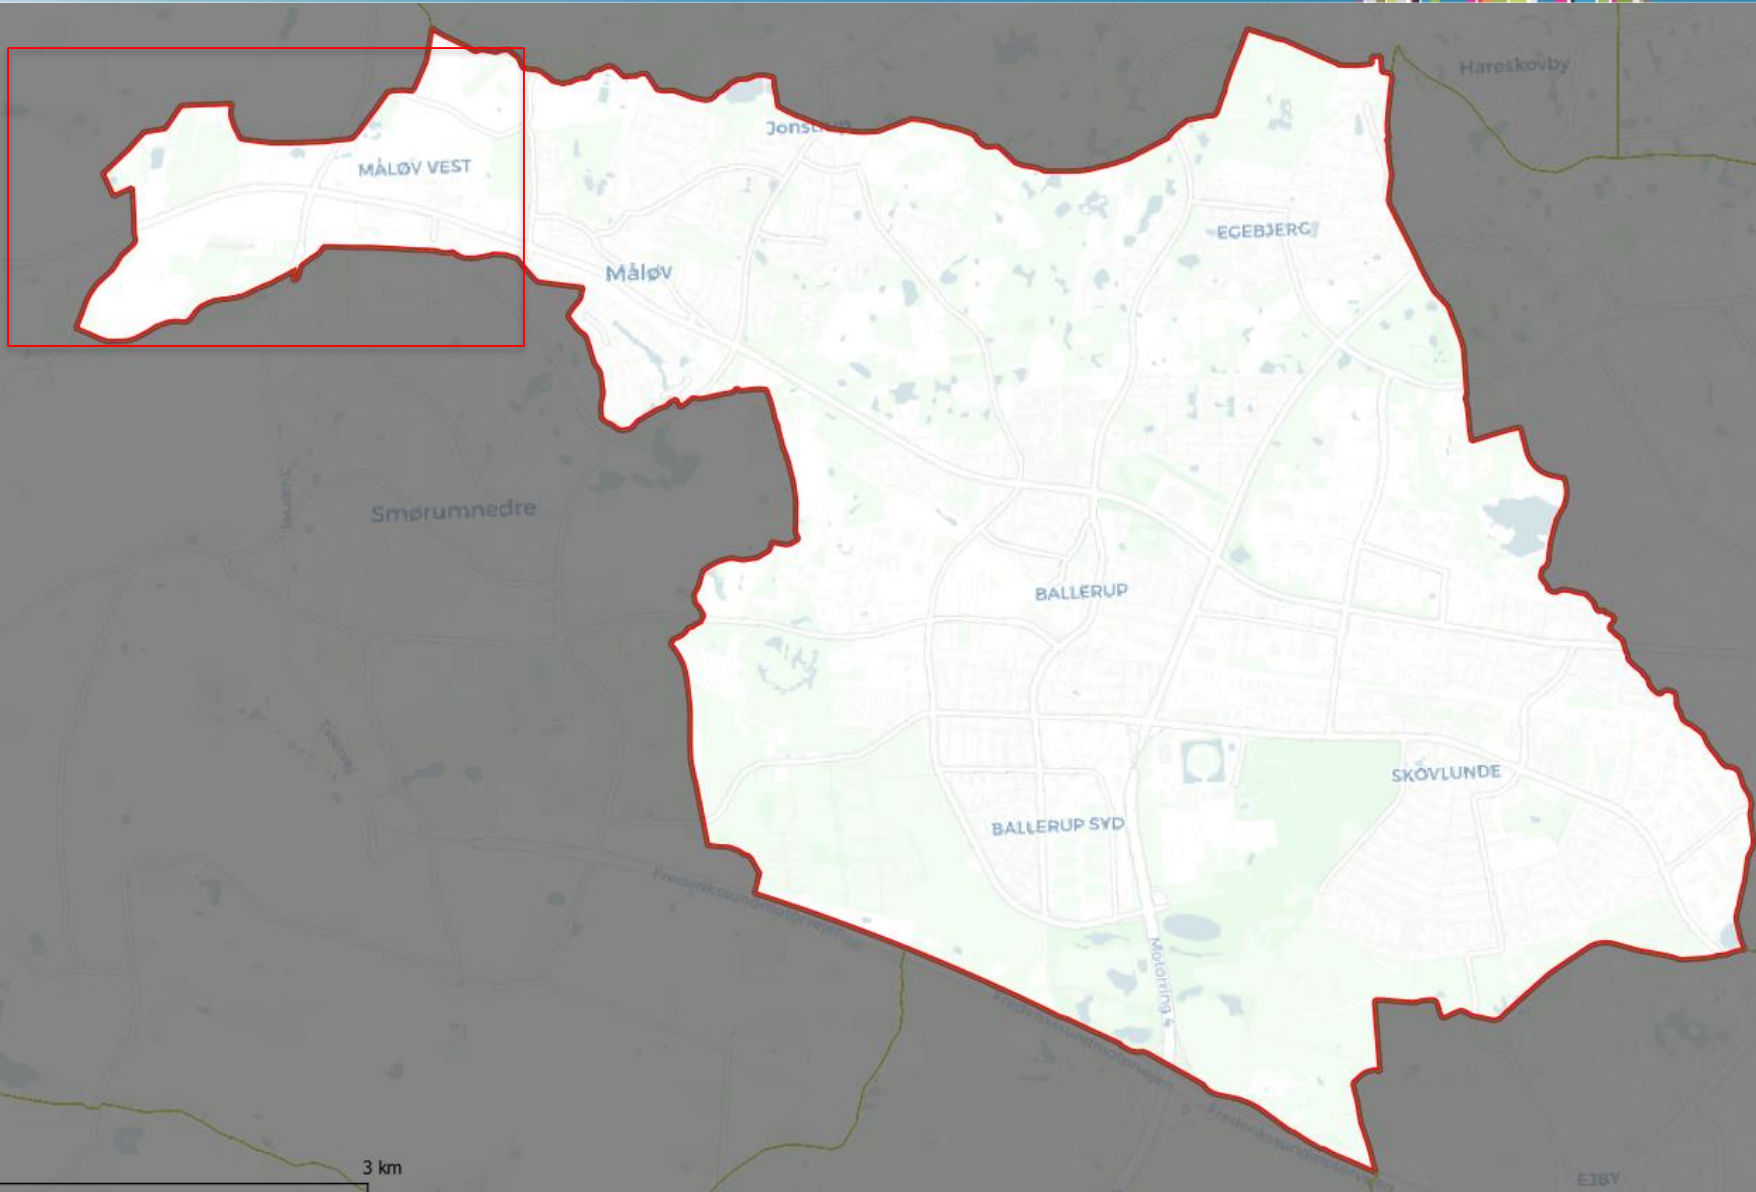

Kildedal

Revision af Grønt Danmarkskort
Orientering af Klima- og Miljøudvalget den 29. november 2022

Kildedal udviklingsområde

(sort ramme)

Grønt Danmarkskort

(grøn flade)

Erhvervsområder Kommuneplan 2013

(rød skravering)

Overlap mellem Grønt Danmarkskort udpegning og erhvervsområder

(grøn skravering)

Eksempler på lokaliteter i Ballerup Kommune, hvor der er udpeget Grønt Danmarkskort i allerede fastlagte byudviklingsområder