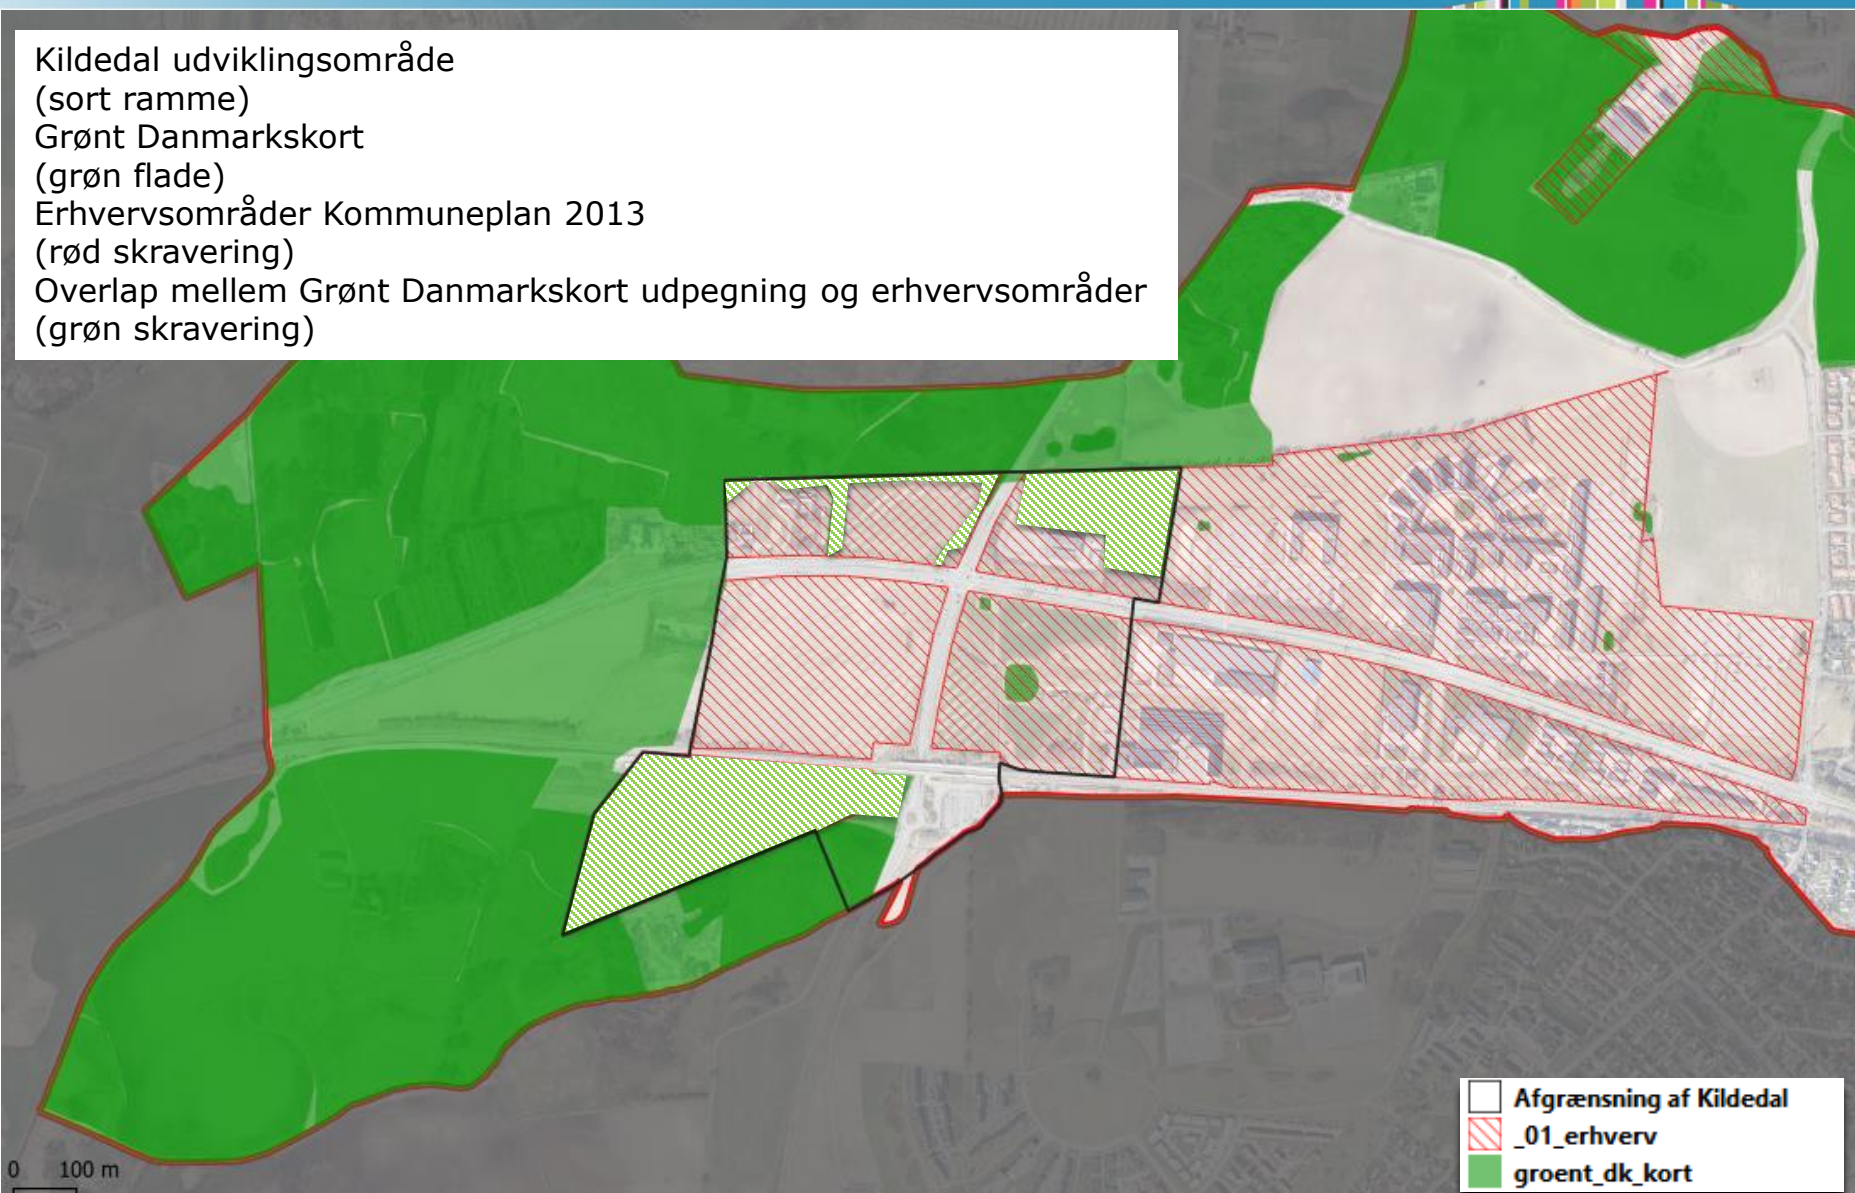

Kildedal

Revision af Grønt Danmarkskort
Orientering af Klima- og Miljøudvalget den 29. november 2022

Kildedal udviklingsområde

(sort ramme)

Grønt Danmarkskort

(grøn flade)

Erhvervsområder Kommuneplan 2013

(rød skravering)

Overlap mellem Grønt Danmarkskort udpegning og erhvervsområder

(grøn skravering)

Eksempler på lokaliteter i Ballerup Kommune, hvor der er udpeget Grønt Danmarkskort i allerede fastlagte byudviklingsområder