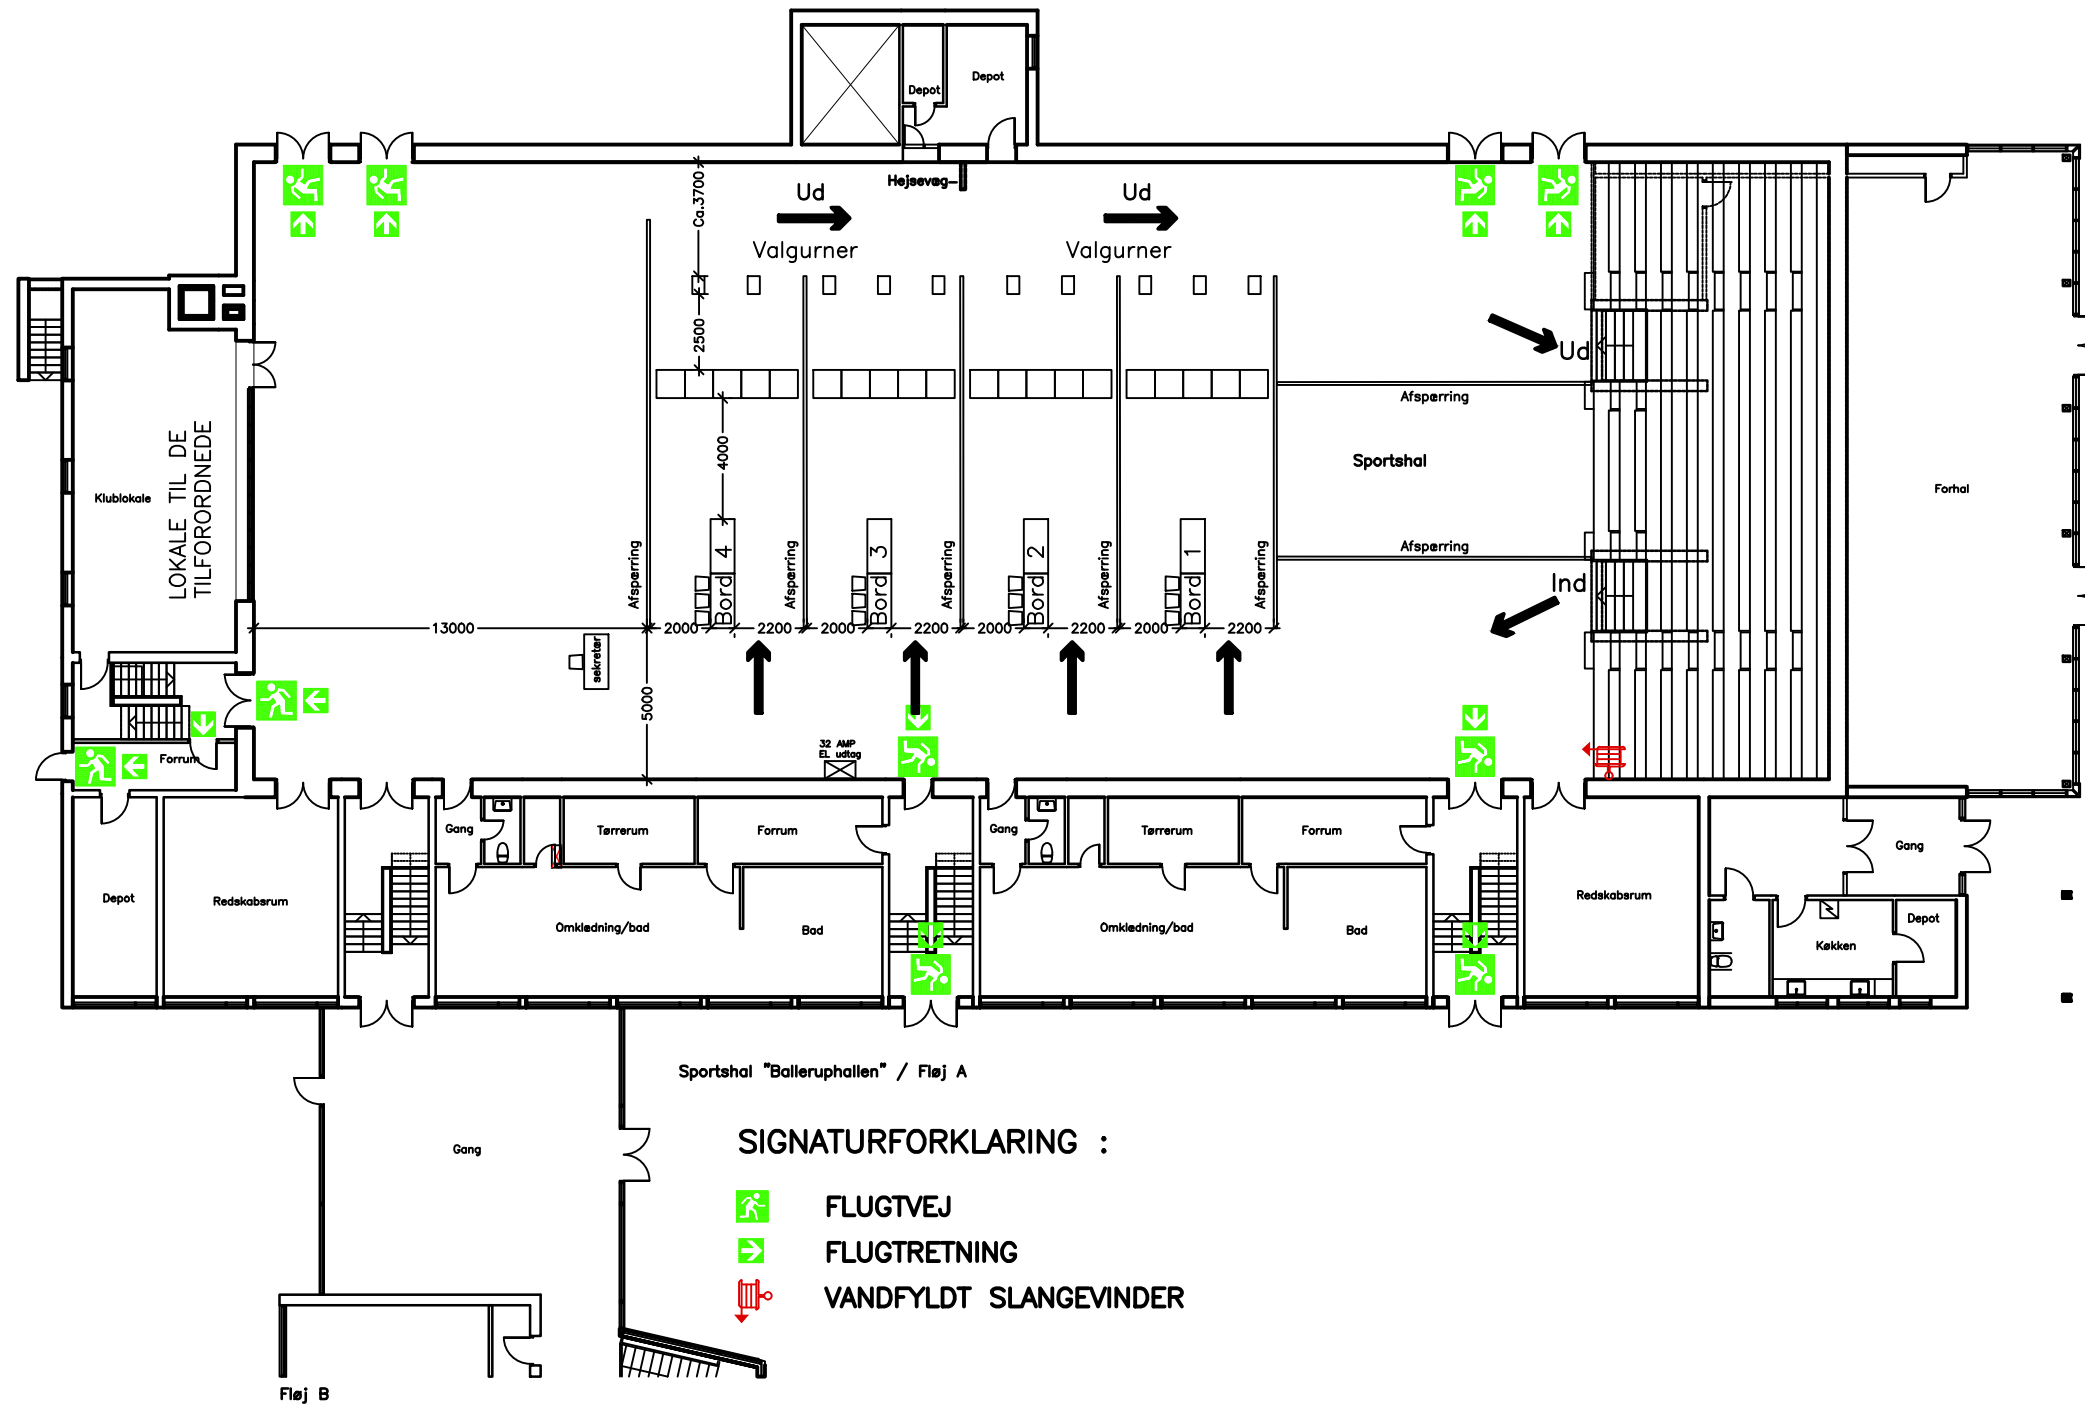

VALG / OPSTILLINGSPLAN

Rugvænget 10, 2750 Ballerup

Baltorpskolen Afdeling Rugvænget – Balleruphallen

Sportshal "Balleruphallen" / Fløj A

SIGNATURFORKLARING :

- FLUGTVEJ
- FLUGTRETNING
- VANDFYLDT SLANGEVINDER

Max. 600 personer