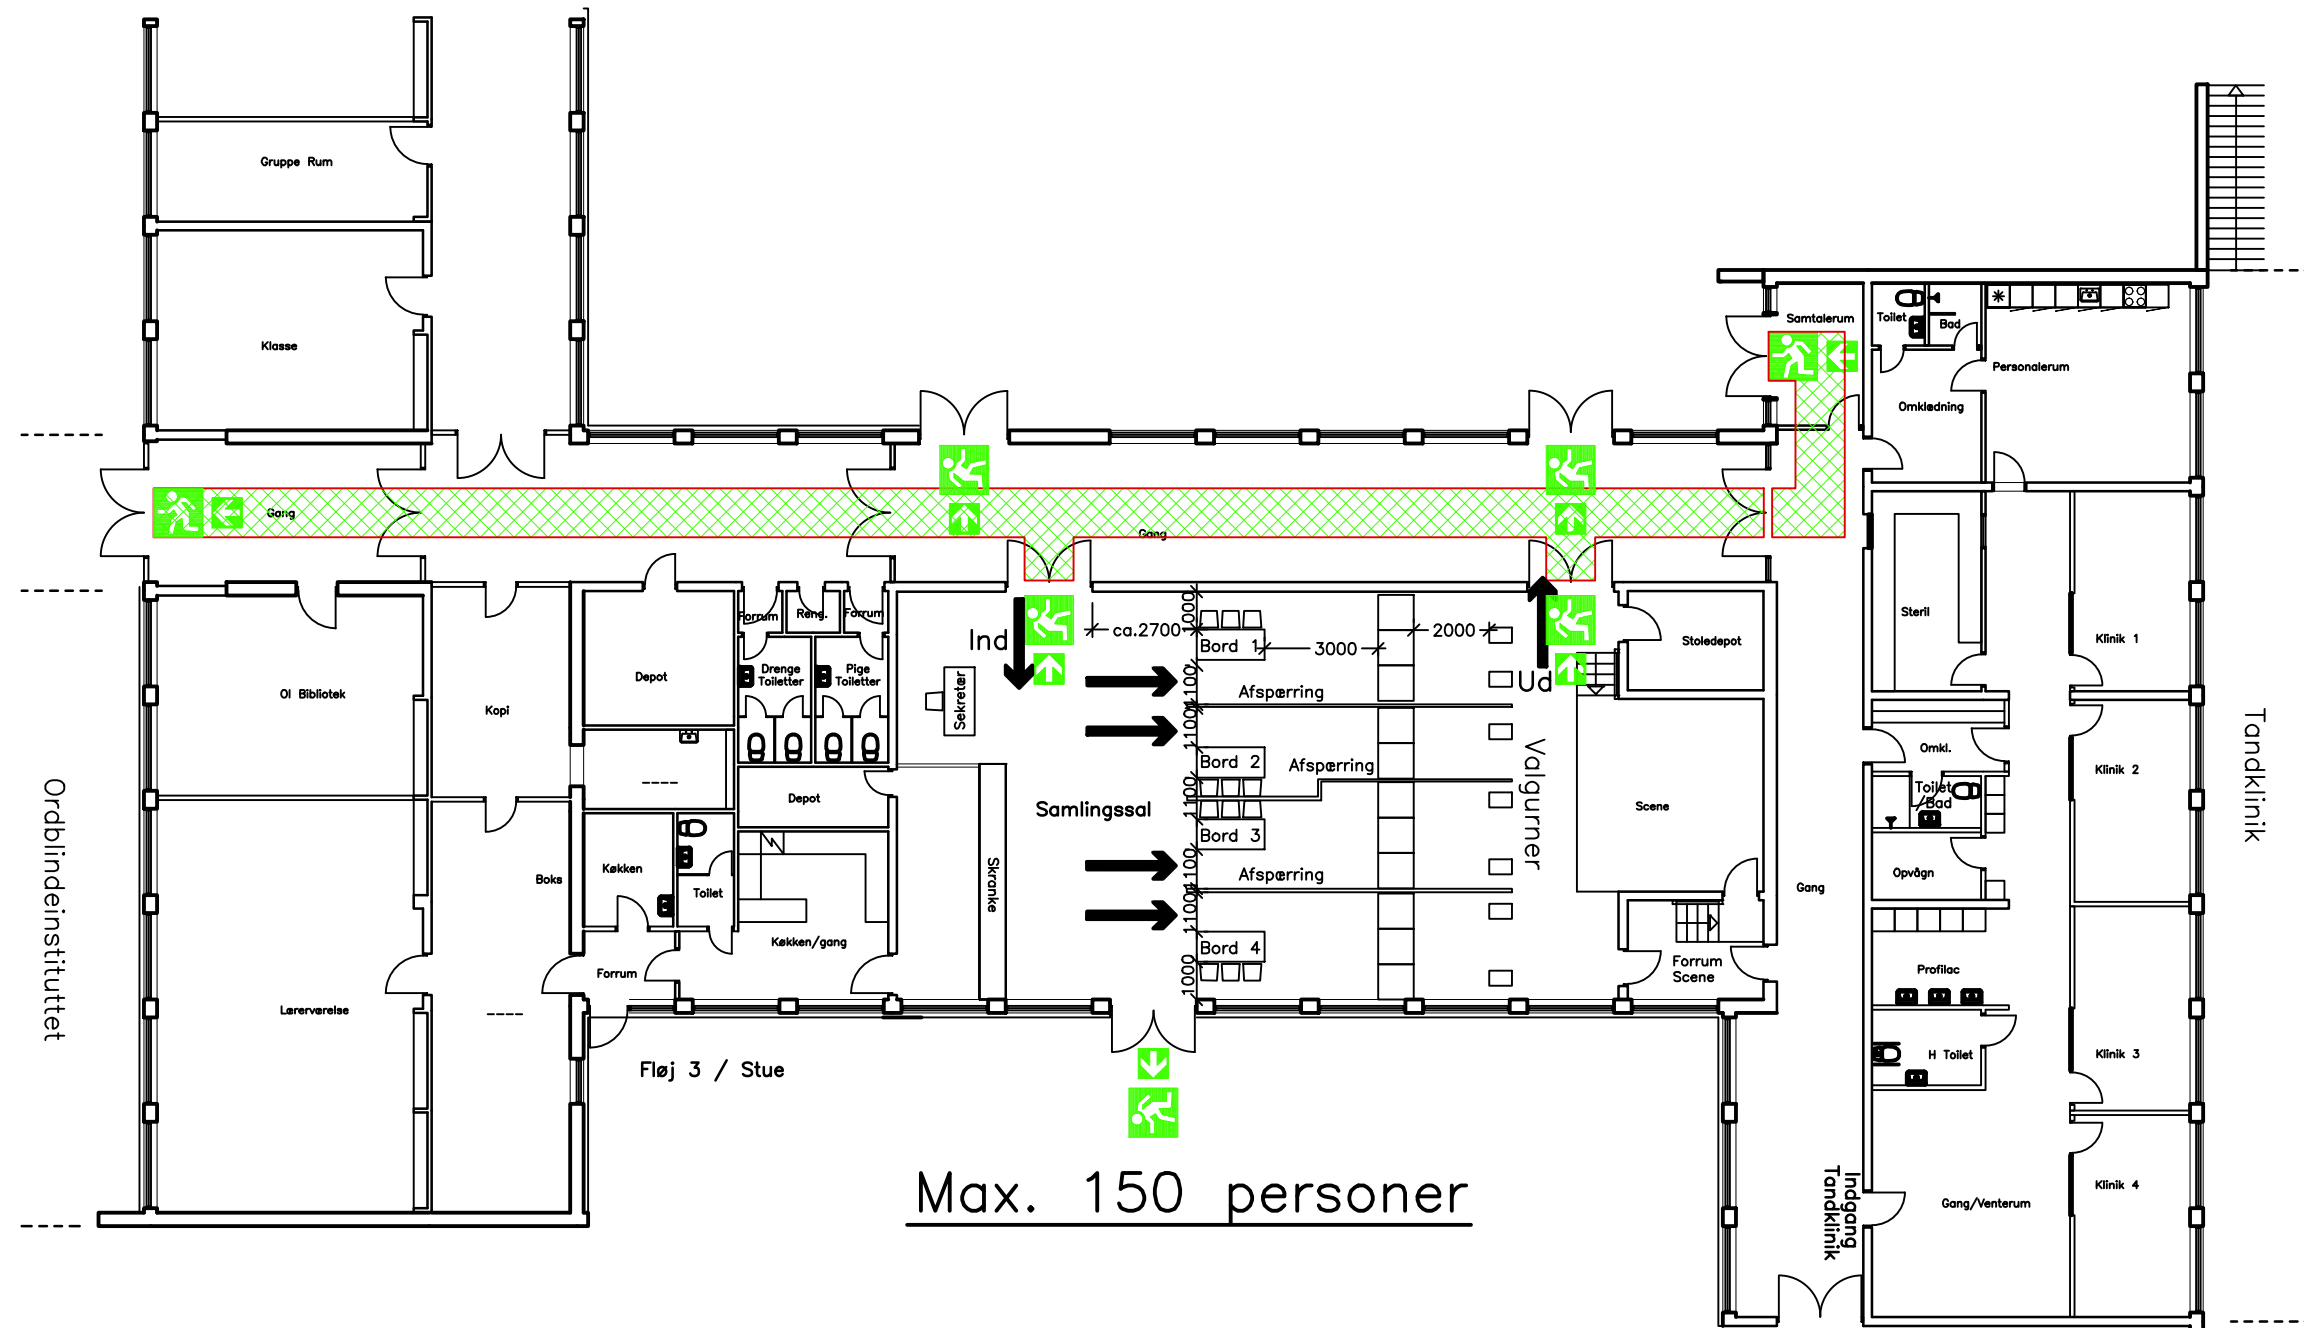

VALG / OPSTILLINGSPLAN

Lundebjerg 72, 2740 Skovlunde

Skovlunde Skole Afdeling Lundebjerg – Samlingsstal

SIGNATURFORKLARING :

-  FLUGTVEJ
-  FLUGTRETNING