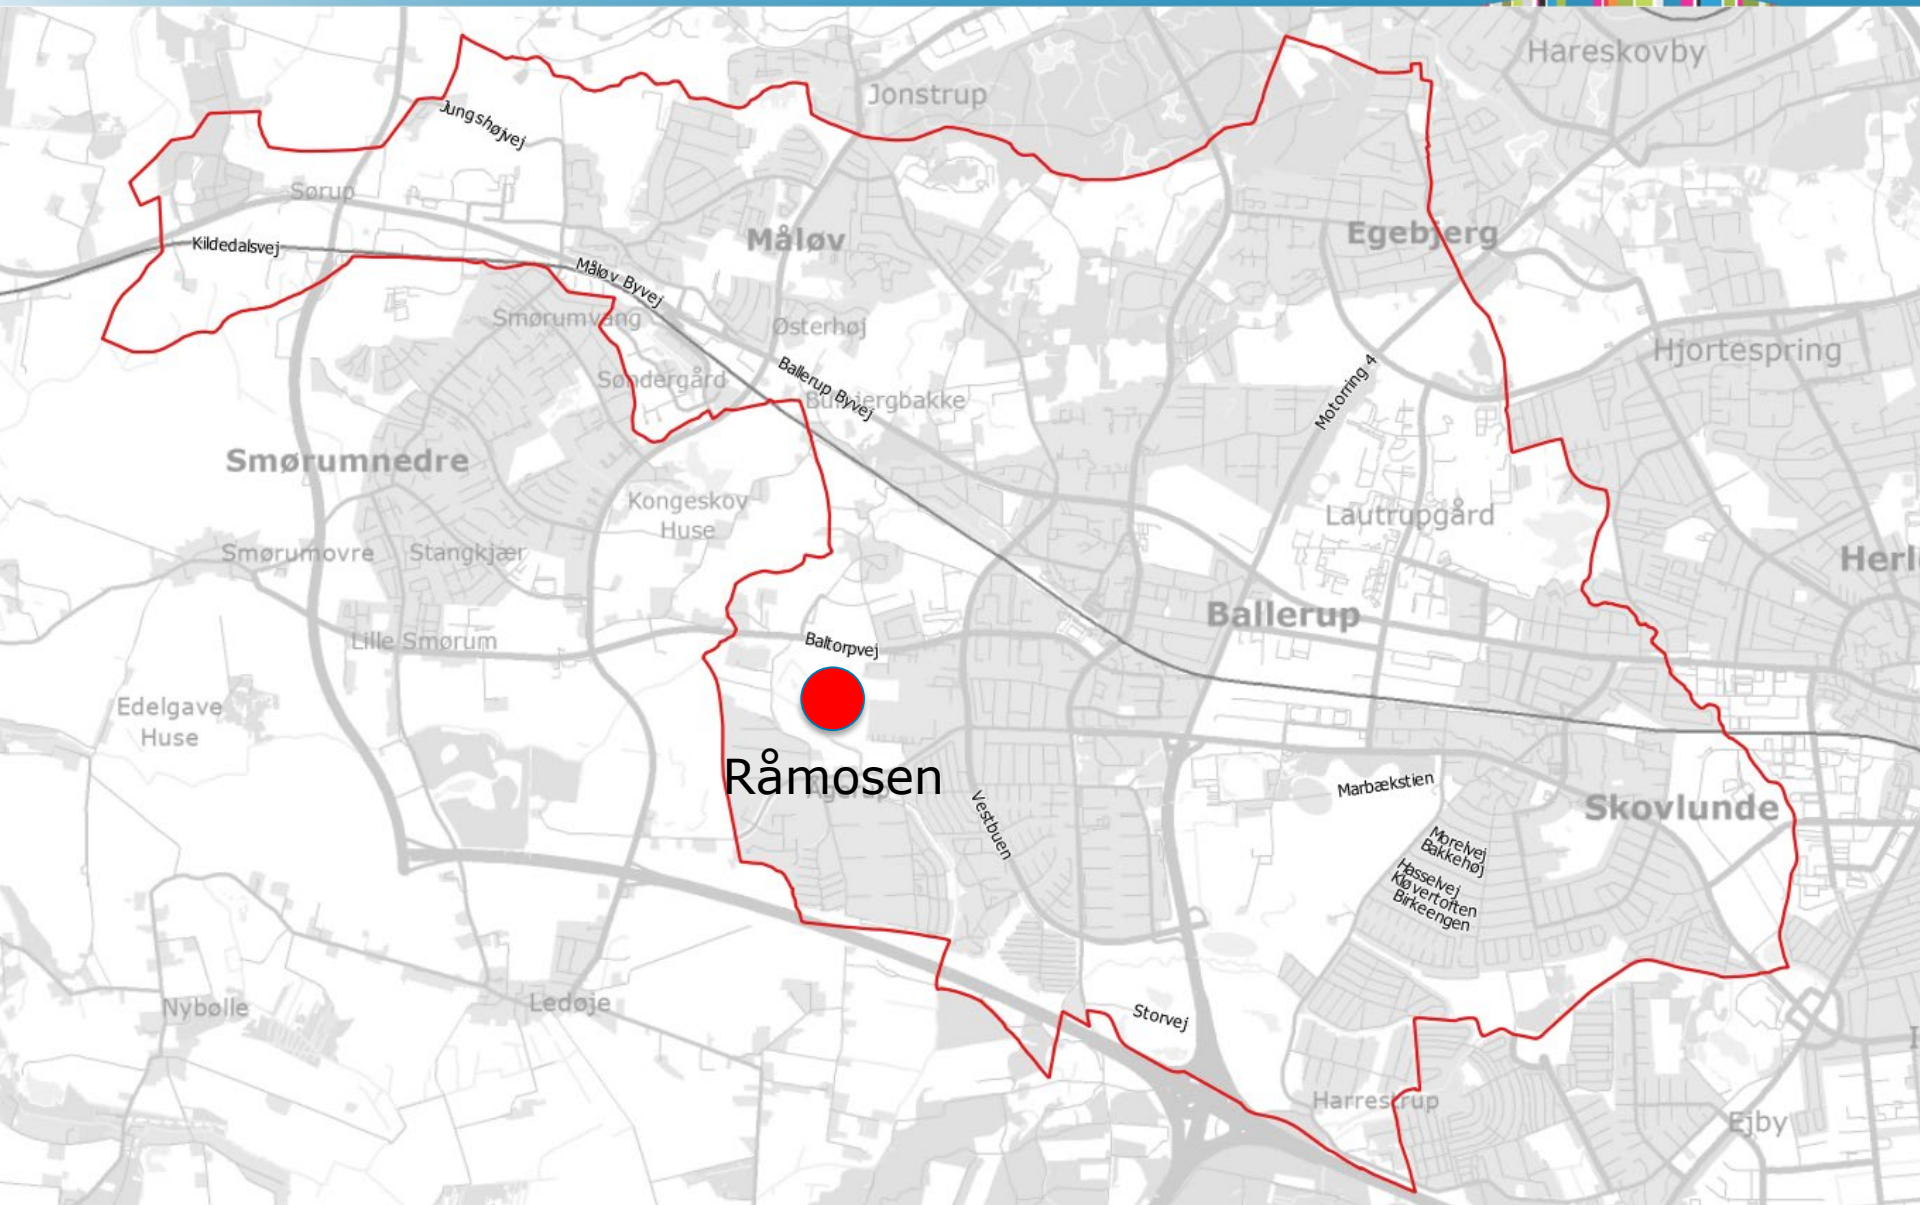

**BALLERUP
KOMMUNE**

Sti rundt om Råmosen

Anlægsbevilling

Eksempel på slået spor: