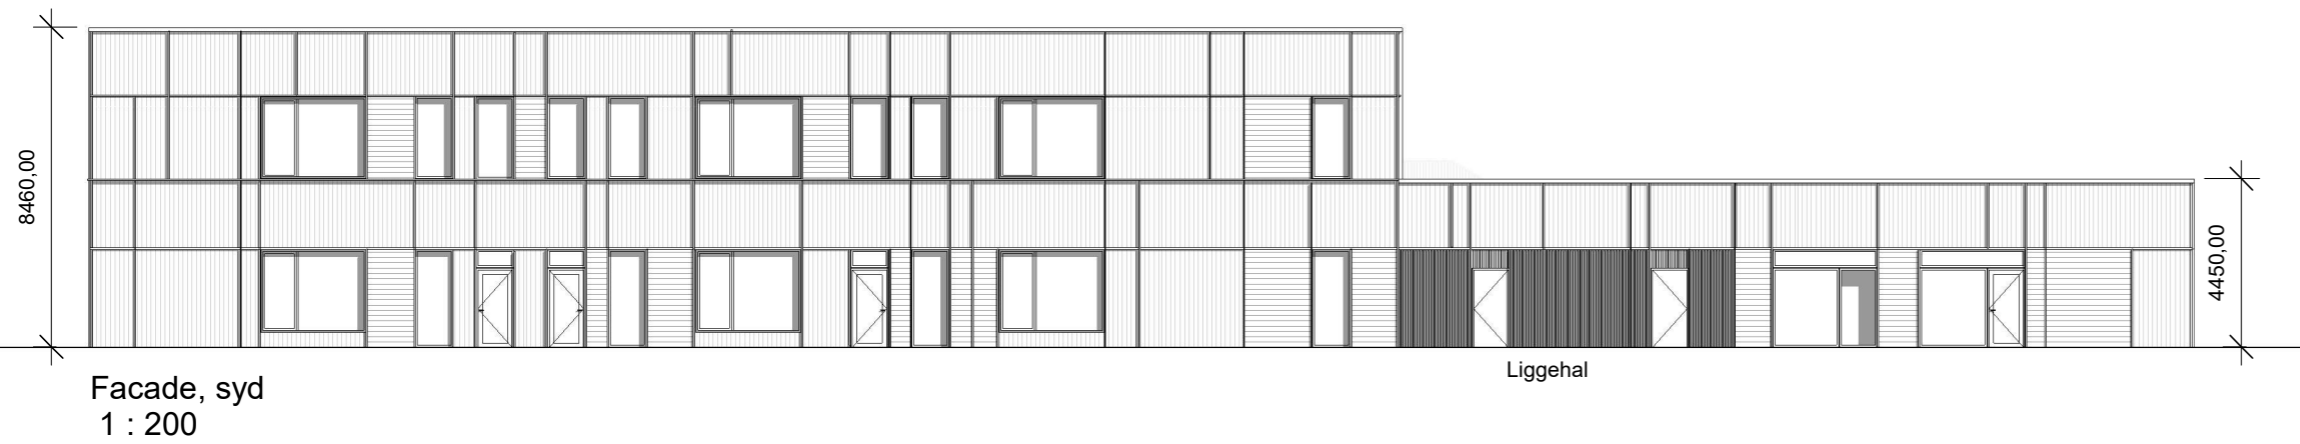

TROLDEBO, Daginstitution på Torvevej 35

Snit

Dato: 25.11.2022

Revisions dato:

Snit C-C
1 : 200

Snit B-B
1 : 200

Snit A-A
1 : 200

TROLDEBO, Daginstitution på Torvevej 35

Facader

Dato: 25.11.2022

Revisions dato:

TROLDEBO, Daginstitution på Torvevej 35

Plan, stueetage

Dato: 25.11.2022

Revisions dato:

Plan, stueetage
1 : 200

TROLDEBO, Daginstitution på Torvevej 35

Plan, 1. sal

Dato: 25.11.2022

Revisions dato:

Plan, 1. sal
1 : 200