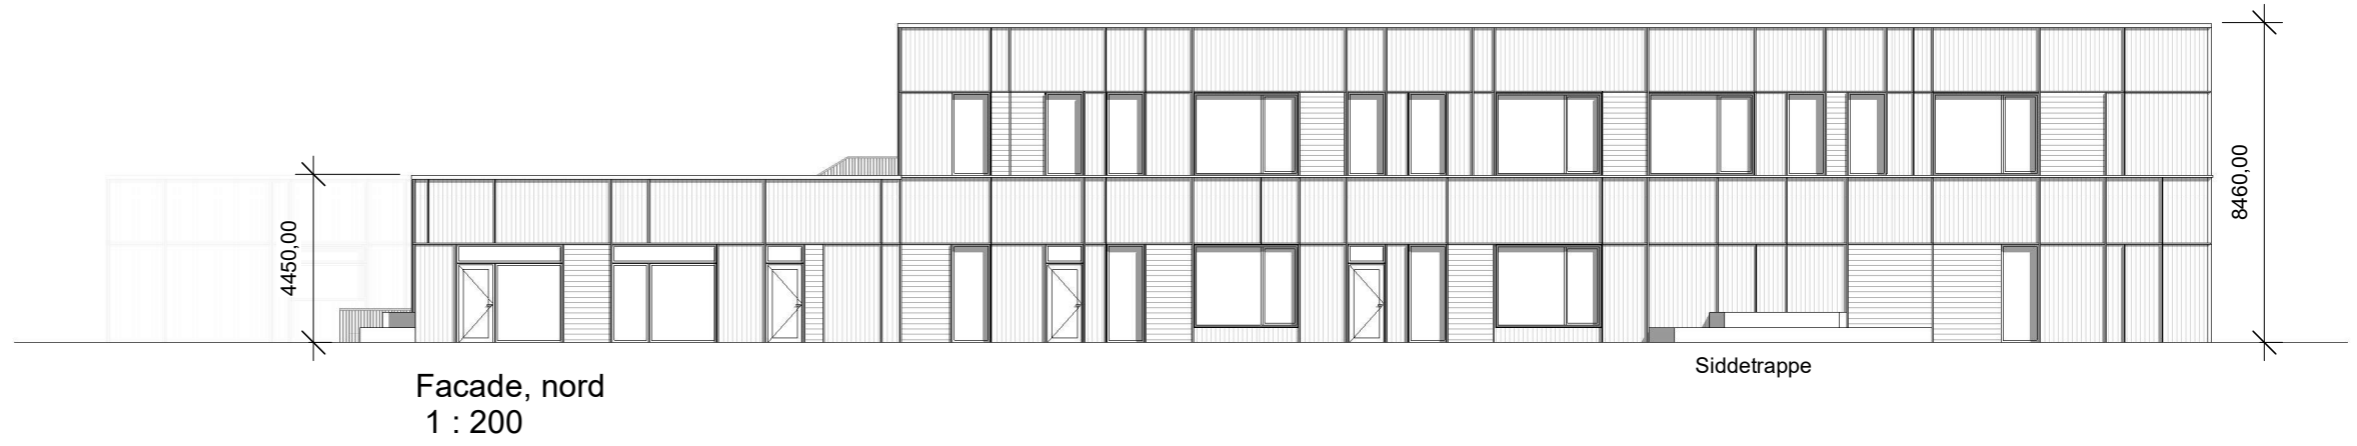

TROLDEBO, Daginstitution på Torvevej 35

Snit

Dato: 25.11.2022

Revisions dato:

Snit C-C
1 : 200

Snit B-B
1 : 200

Snit A-A
1 : 200

TROLDEBO, Daginstitution på Torvevej 35

Facader

Dato: 25.11.2022

Revisions dato:

TROLDEBO, Daginstitution på Torvevej 35

Plan, stueetage

Dato: 25.11.2022

Revisions dato:

Plan, stueetage
1 : 200

TROLDEBO, Daginstitution på Torvevej 35

Plan, 1. sal

Dato: 25.11.2022

Revisions dato:

Plan, 1. sal
1 : 200