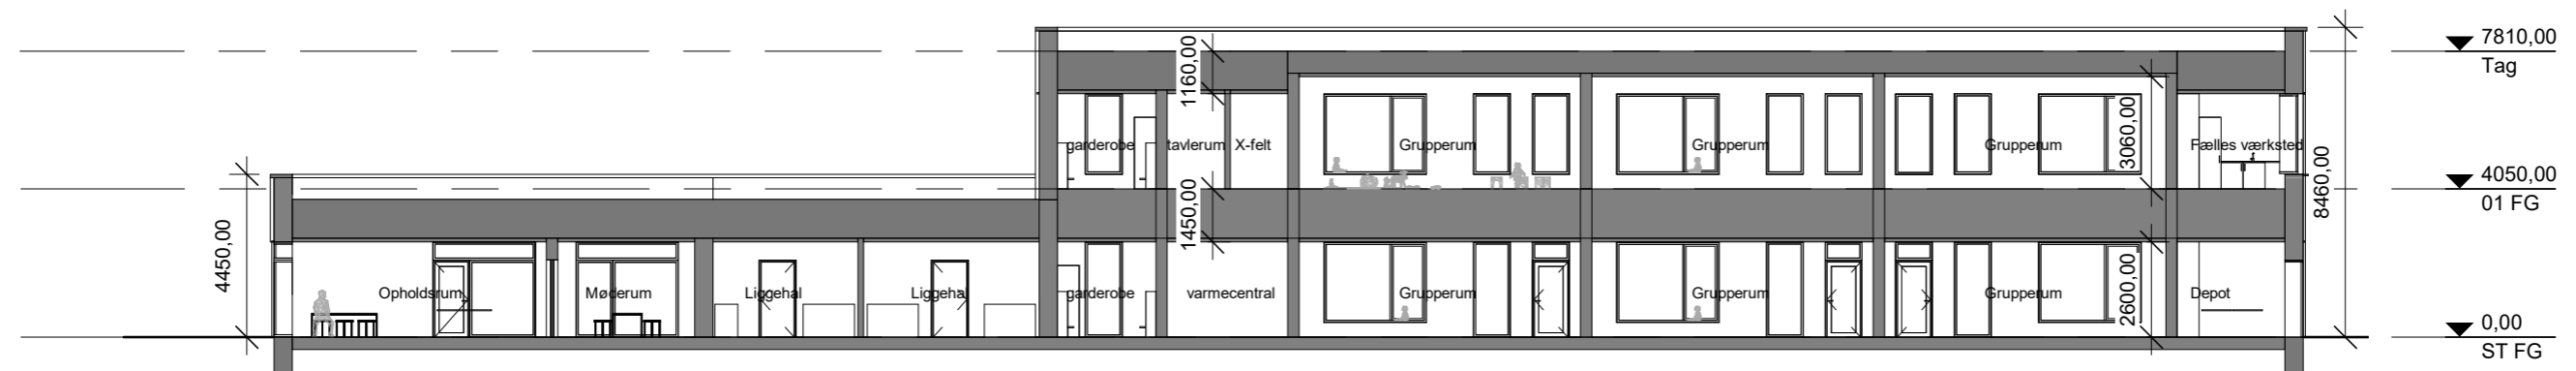

TROLDEBO, Daginstitution på Torvevej 35

Snit

Dato: 25.11.2022

Revisions dato:

Snit C-C
1 : 200

Snit B-B
1 : 200

Snit A-A
1 : 200

TROLDEBO, Daginstitution på Torvevej 35

Facader

Dato: 25.11.2022

Revisions dato:

TROLDEBO, Daginstitution på Torvevej 35

Plan, stueetage

Dato: 25.11.2022

Revisions dato:

Plan, stueetage
1 : 200

TROLDEBO, Daginstitution på Torvevej 35

Plan, 1. sal

Dato: 25.11.2022

Revisions dato:

Plan, 1. sal
1 : 200