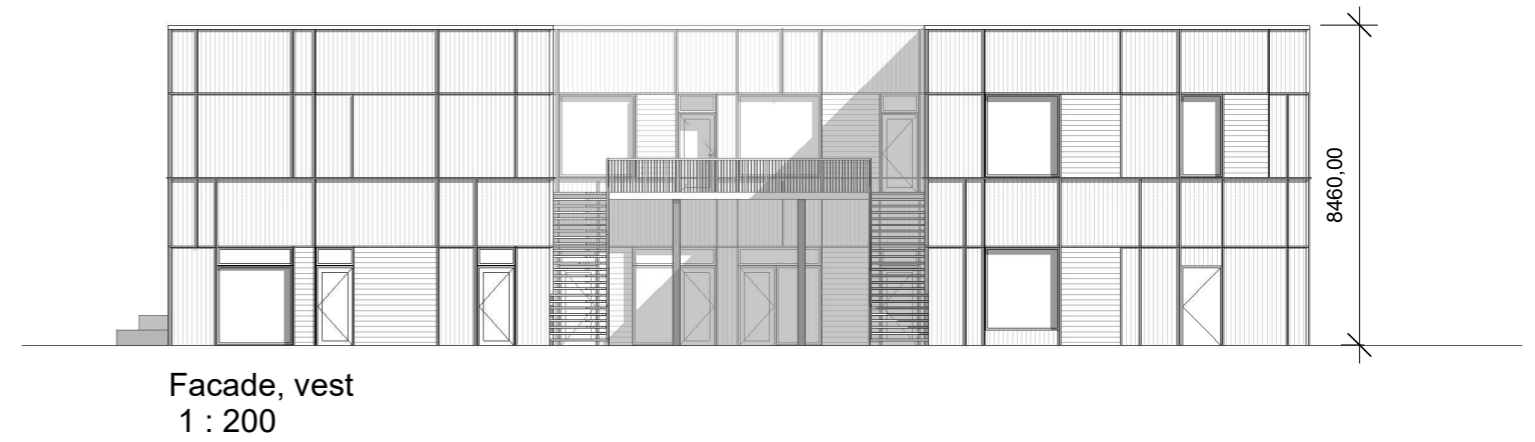

TROLDEBO, Daginstitution på Torvevej 35

Snit

Dato: 25.11.2022

Revisions dato:

Snit C-C
1 : 200

Snit B-B
1 : 200

Snit A-A
1 : 200

TROLDEBO, Daginstitution på Torvevej 35

Facader

Dato: 25.11.2022

Revisions dato:

TROLDEBO, Daginstitution på Torvevej 35

Plan, stueetage

Dato: 25.11.2022

Revisions dato:

Plan, stueetage
1 : 200

TROLDEBO, Daginstitution på Torvevej 35

Plan, 1. sal

Dato: 25.11.2022

Revisions dato:

Plan, 1. sal
1 : 200