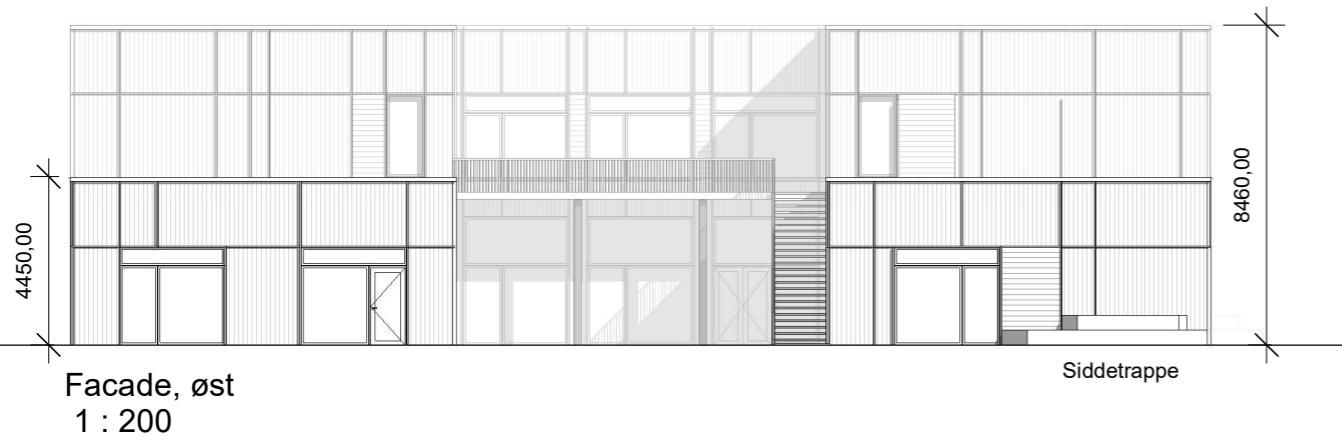

TROLDEBO, Daginstitution på Torvevej 35

Snit

Dato: 25.11.2022

Revisions dato:

Snit C-C
1 : 200

Snit B-B
1 : 200

Snit A-A
1 : 200

TROLDEBO, Daginstitution på Torvevej 35

Facader

Dato: 25.11.2022

Revisions dato:

TROLDEBO, Daginstitution på Torvevej 35

Plan, stueetage

Dato: 25.11.2022

Revisions dato:

Plan, stueetage
1 : 200

TROLDEBO, Daginstitution på Torvevej 35

Plan, 1. sal

Dato: 25.11.2022

Revisions dato:

Plan, 1. sal
1 : 200