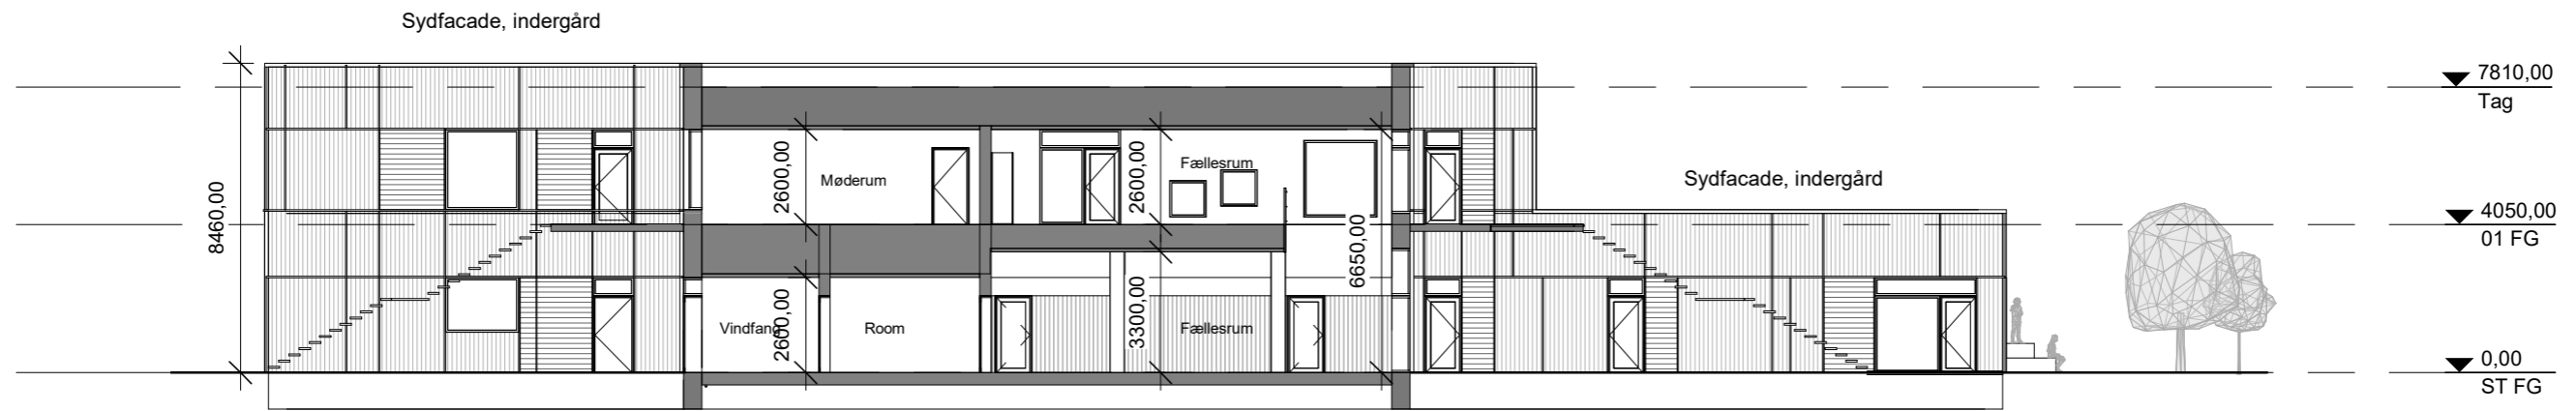

TROLDEBO, Daginstitution på Torvevej 35

Snit

Dato: 25.11.2022

Revisions dato:

Snit C-C
1 : 200

Snit B-B
1 : 200

Snit A-A
1 : 200

TROLDEBO, Daginstitution på Torvevej 35

Facader

Dato: 25.11.2022

Revisions dato:

TROLDEBO, Daginstitution på Torvevej 35

Plan, stueetage

Dato: 25.11.2022

Revisions dato:

Plan, stueetage
1 : 200

TROLDEBO, Daginstitution på Torvevej 35

Plan, 1. sal

Dato: 25.11.2022

Revisions dato:

Plan, 1. sal
1 : 200