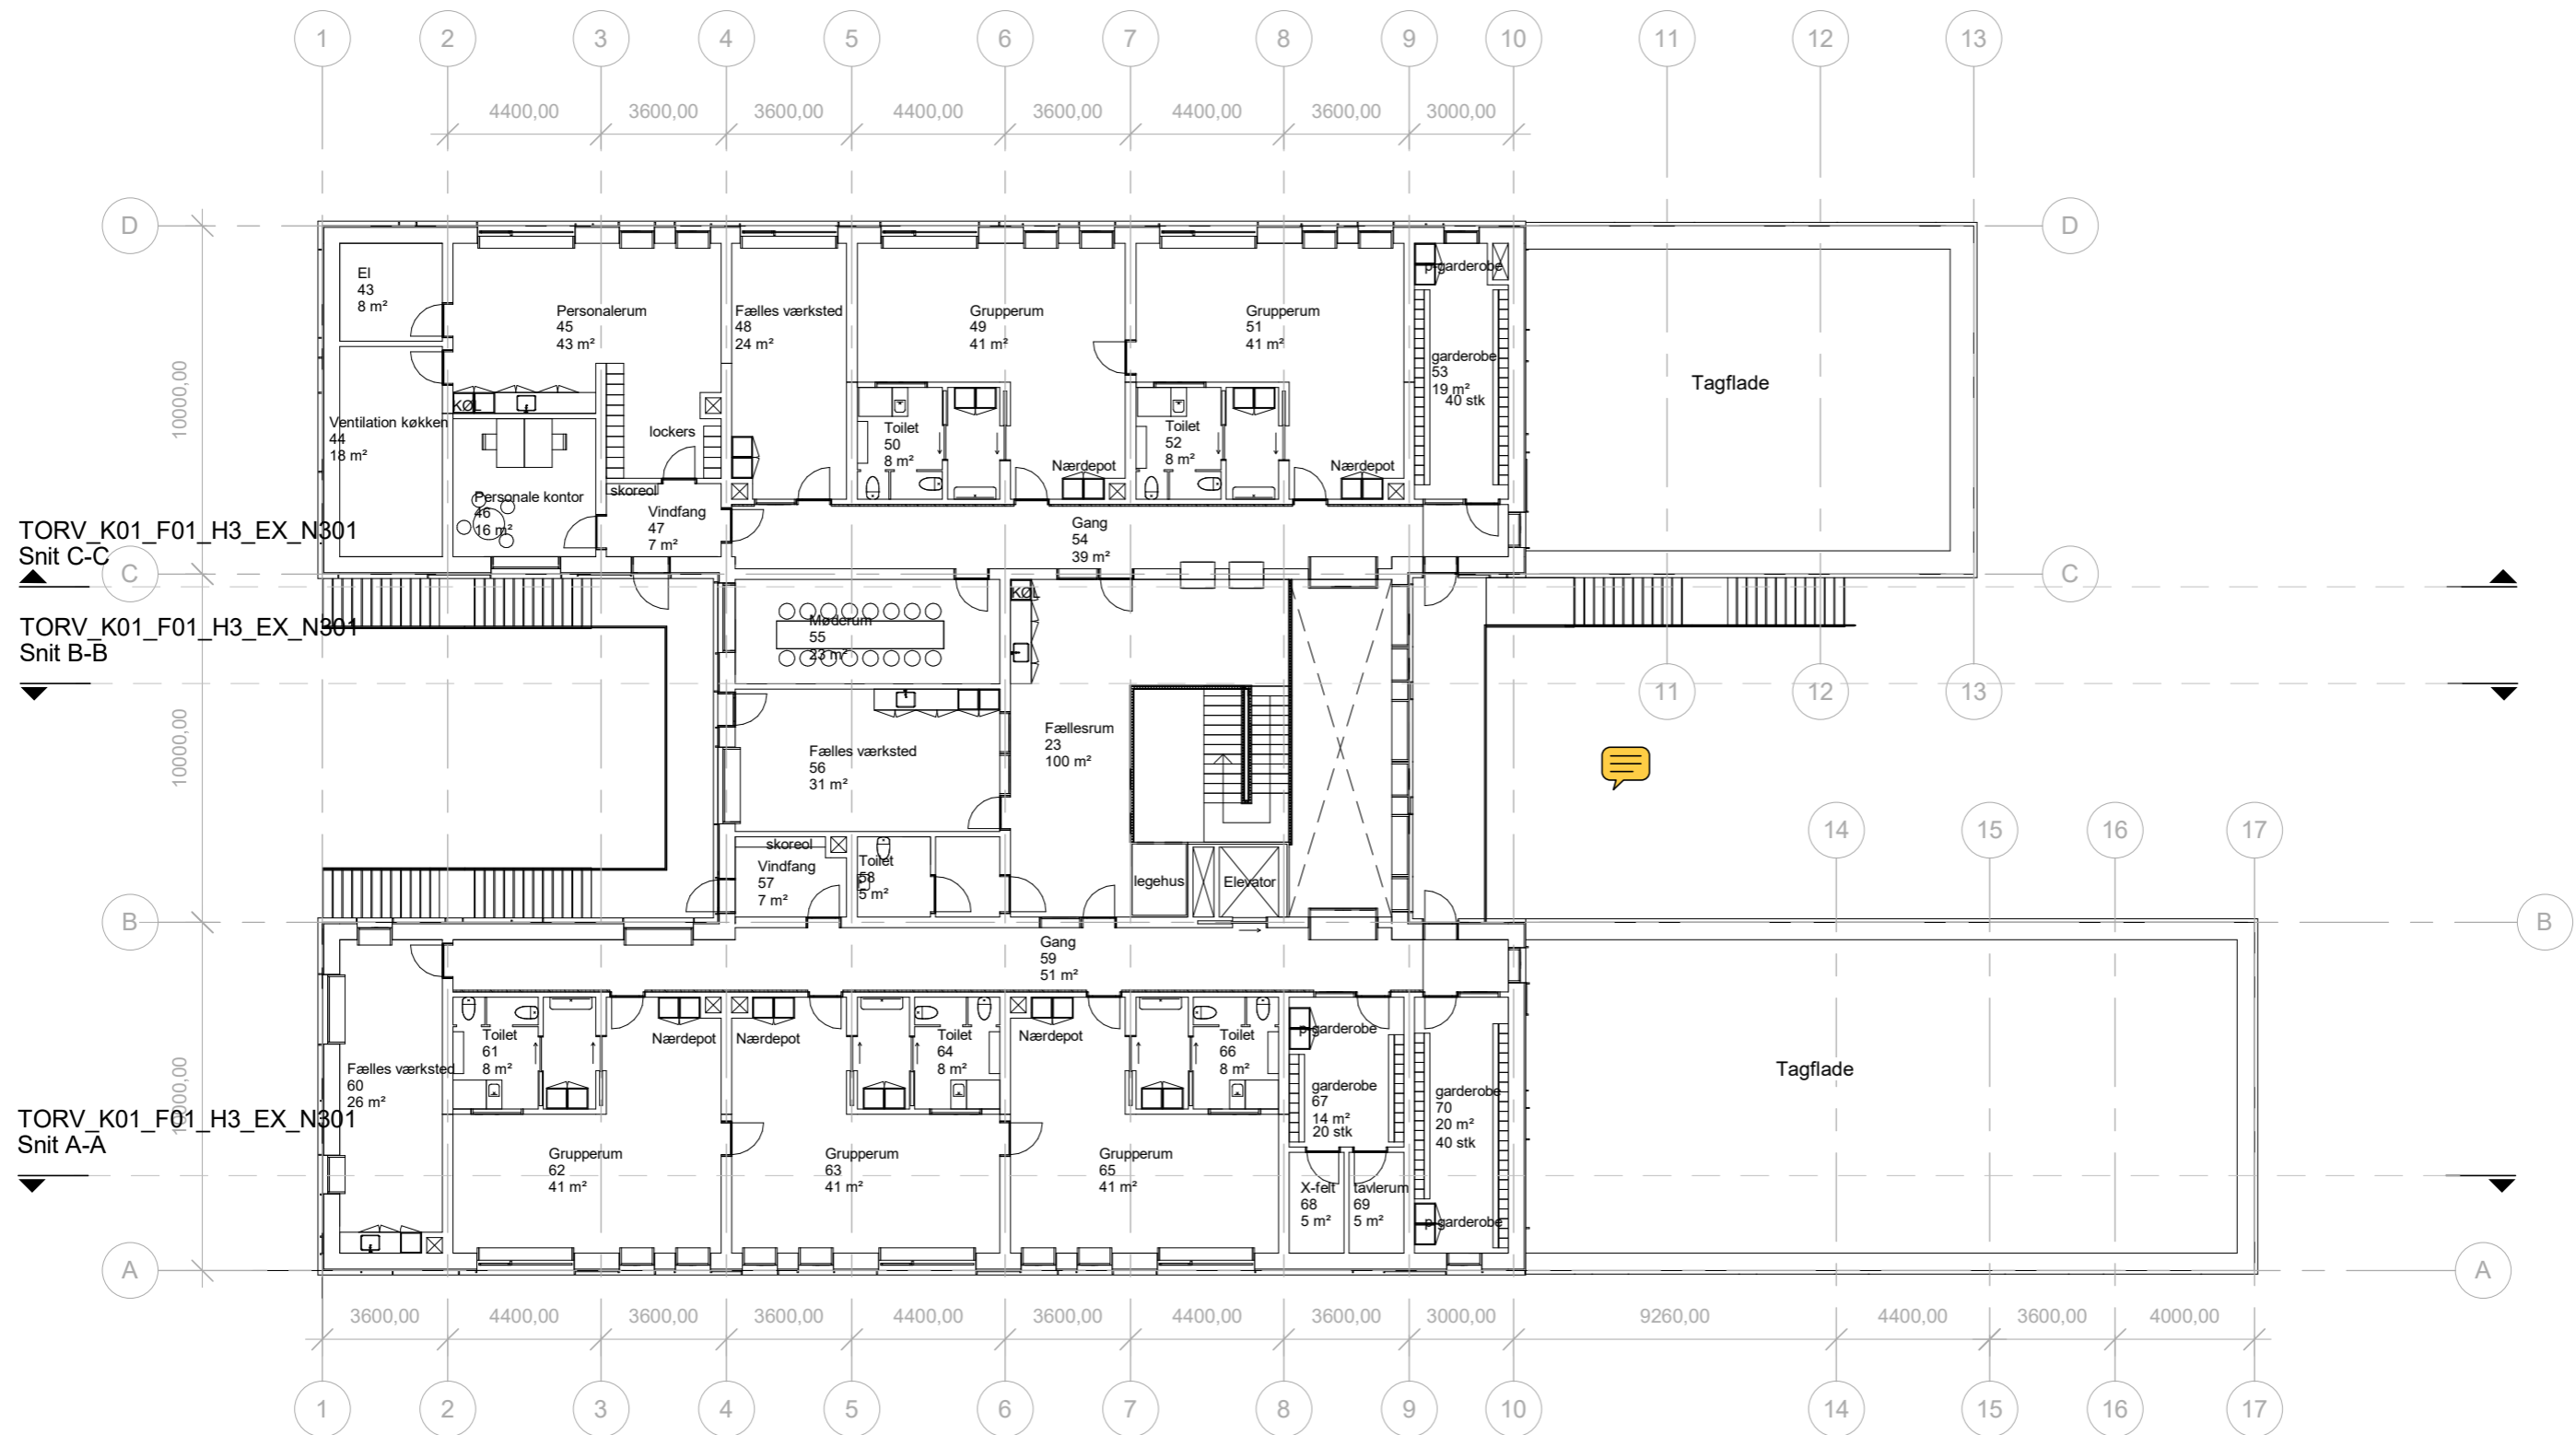

Facader

Dato: 25.11.2022

Revisions dato:

TROLDEBO, Daginstitution på Torvevej 35

Plan, stueetage

Dato: 25.11.2022

Revisions dato:

Plan, stueetage
1 : 200

TROLDEBO, Daginstitution på Torvevej 35

Plan, 1. sal

Dato: 25.11.2022

Revisions dato:

Plan, 1. sal
1 : 200