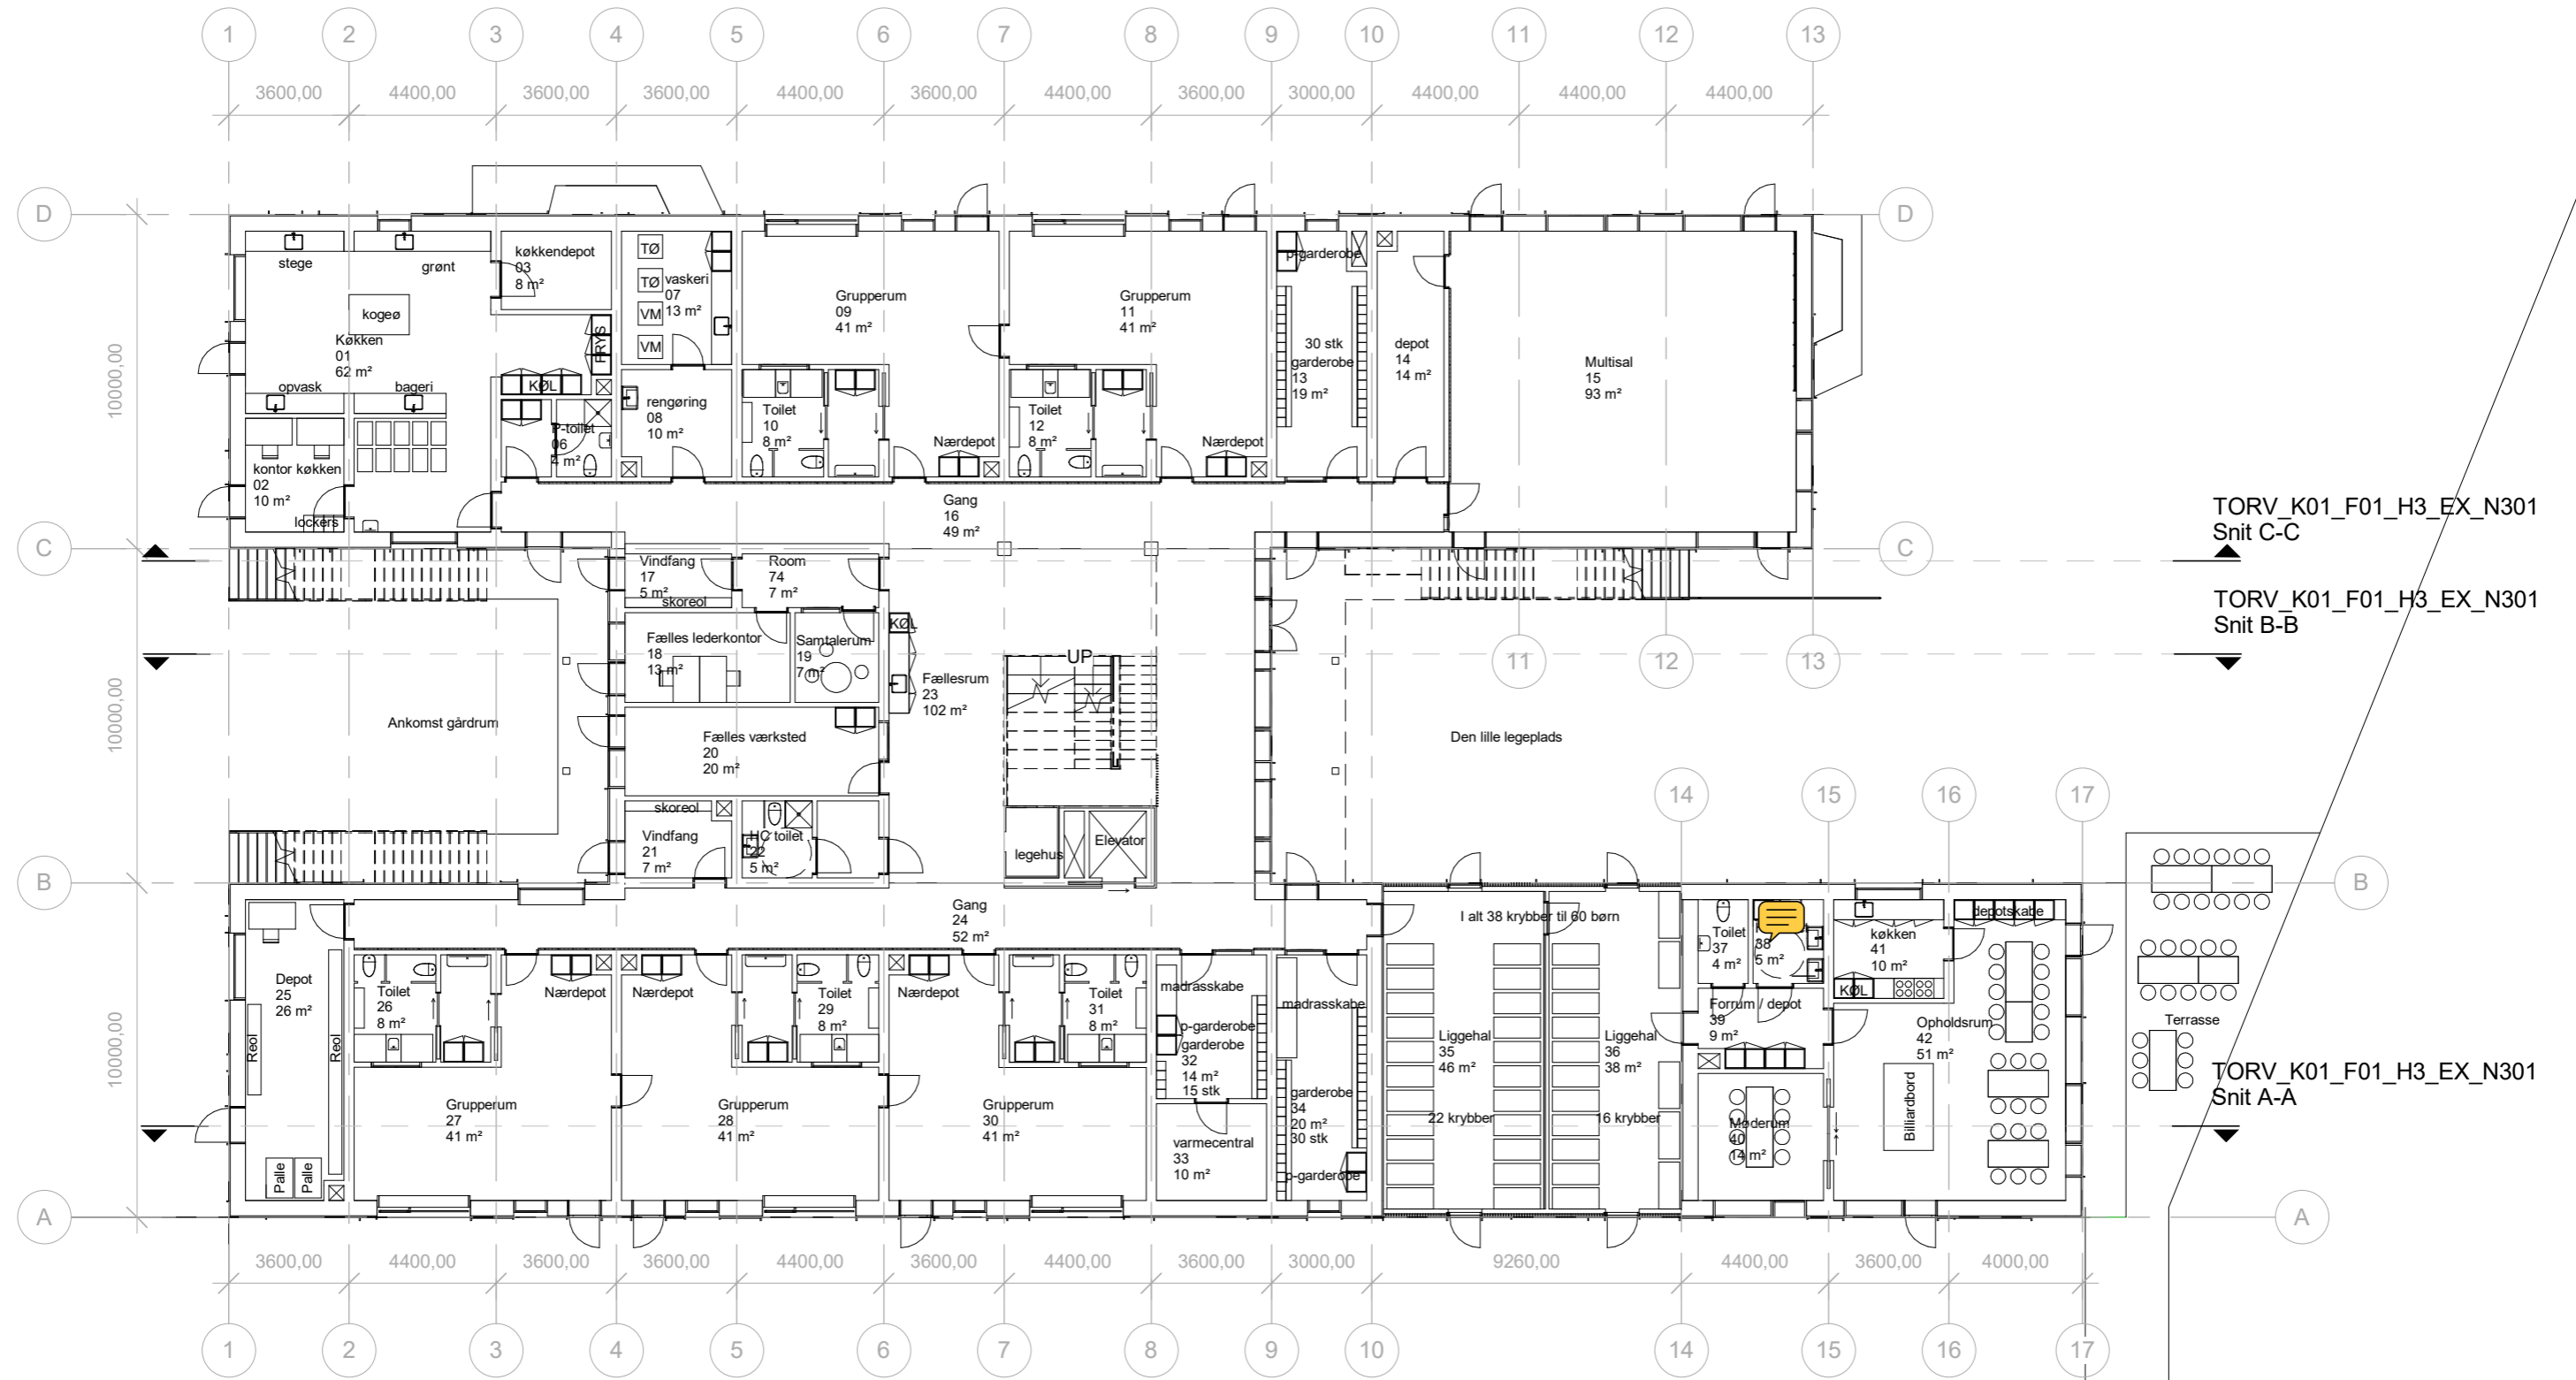

Facader

Dato: 25.11.2022

Revisions dato:

TROLDEBO, Daginstitution på Torvevej 35

Plan, stueetage

Dato: 25.11.2022

Revisions dato:

Plan, stueetage
1 : 200

TROLDEBO, Daginstitution på Torvevej 35

Plan, 1. sal

Dato: 25.11.2022

Revisions dato:

Plan, 1. sal
1 : 200