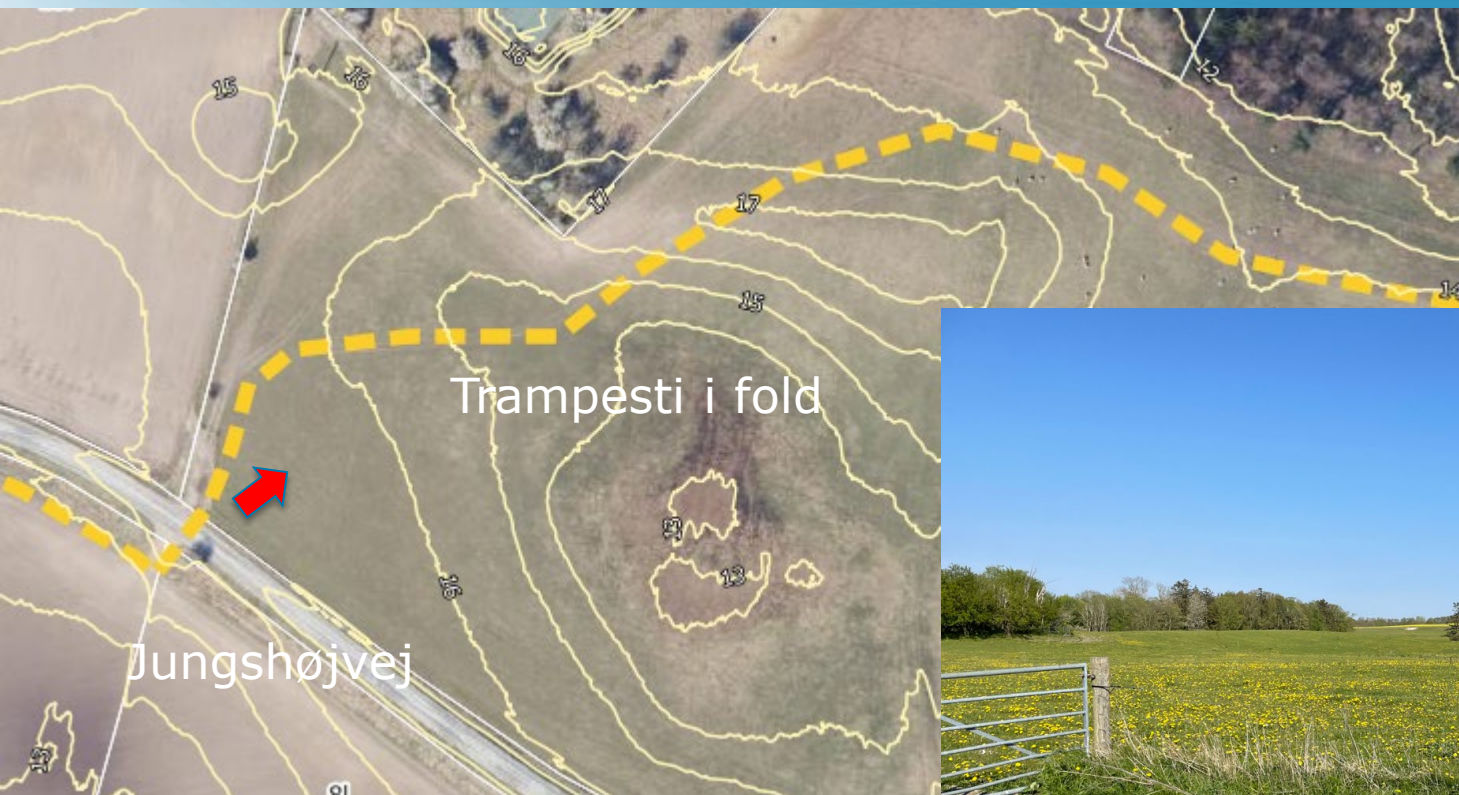

# Kildedal By - Naturkvalitetsprogram

Forslag til rekreativ stiforbindelse mod Måløv Naturpark

Rekreativ rute mod Højeng og Måløv Naturpark

--- Rekreativ rute mod Højeng og Måløv Naturpark

--- Rekreativ rute mod Højeng og Måløv Naturpark  
Forbindelse fra byggefelt 3 til naturområdet Højeng

*Fotovinkel*

 Rekreativ rute mod Højeng og Måløv Naturpark  
Sti langs naturområdet Højeng

 *Fotovinkel*

— — — — — Rekreativ rute mod Højeng og Måløv Naturpark  
Oplevelser i naturområdet Højeng

--- Rekreativ rute mod Højeng og Måløv Naturpark  
Krydsning af Jungshøjvej

*Fotovinkel*

--- Rekreativ rute mod Højeng og Måløv Naturpark  
Gennem fold nord for Jungshøjvej

➔ *Fotovinkel*

— — — — — Rekreativ rute mod Højeng og Måløv Naturpark  
Rute gennem fold

Rekreativ rute mod Højeng og Måløv Naturpark  
Krydsning af Gammelvadvej til Måløv Naturpark