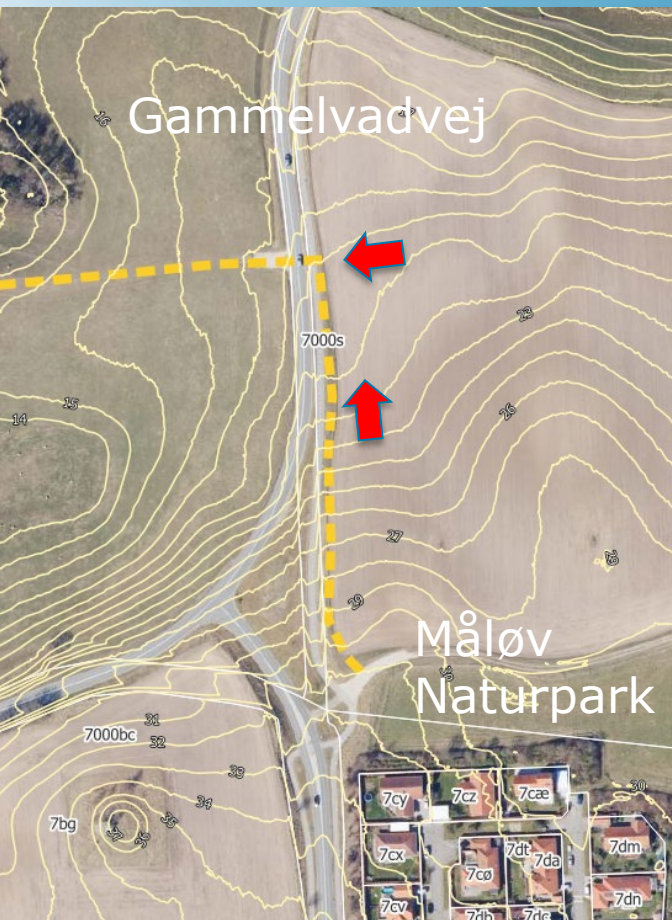

*Fotovinkel*

 Rekreativ rute mod Højeng og Måløv Naturpark  
Sti langs naturområdet Højeng

 *Fotovinkel*

— — — — — Rekreativ rute mod Højeng og Måløv Naturpark  
Oplevelser i naturområdet Højeng

--- Rekreativ rute mod Højeng og Måløv Naturpark  
Krydsning af Jungshøjvej

*Fotovinkel*

--- Rekreativ rute mod Højeng og Måløv Naturpark  
Gennem fold nord for Jungshøjvej

➔ *Fotovinkel*

— — — — — Rekreativ rute mod Højeng og Måløv Naturpark  
Rute gennem fold

Rekreativ rute mod Højeng og Måløv Naturpark  
Krydsning af Gammelvadvej til Måløv Naturpark

*Fotovinkel*