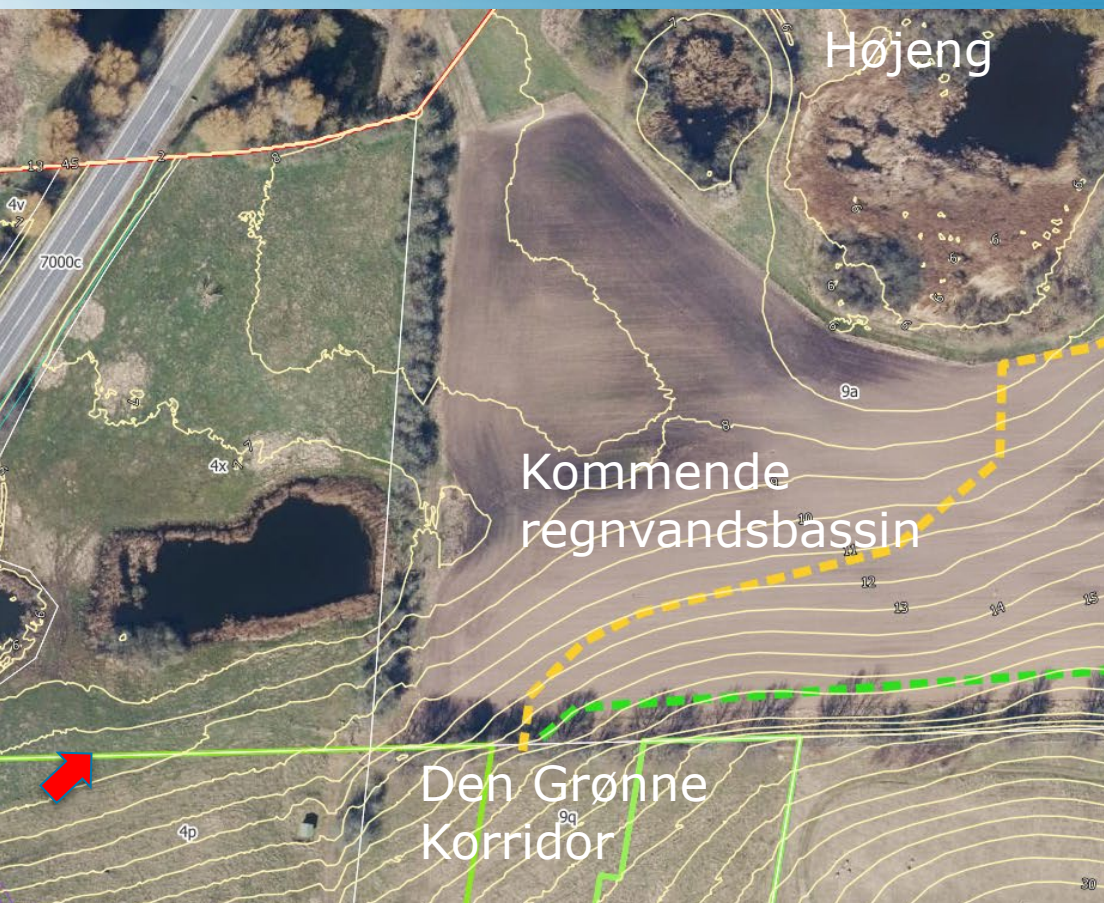

# Kildedal By - Naturkvalitetsprogram

Forslag til rekreativ stiforbindelse mod Måløv Naturpark

Rekreativ rute mod Højeng og Måløv Naturpark

--- Rekreativ rute mod Højeng og Måløv Naturpark

--- Rekreativ rute mod Højeng og Måløv Naturpark  
Forbindelse fra byggefelt 3 til naturområdet Højeng

*Fotovinkel*

 Rekreativ rute mod Højeng og Måløv Naturpark  
Sti langs naturområdet Højeng

 *Fotovinkel*

— — — — — Rekreativ rute mod Højeng og Måløv Naturpark  
Oplevelser i naturområdet Højeng

--- Rekreativ rute mod Højeng og Måløv Naturpark  
Krydsning af Jungshøjvej

*Fotovinkel*

--- Rekreativ rute mod Højeng og Måløv Naturpark  
Gennem fold nord for Jungshøjvej

➔ *Fotovinkel*

— — — — — Rekreativ rute mod Højeng og Måløv Naturpark  
Rute gennem fold

Rekreativ rute mod Højeng og Måløv Naturpark  
Krydsning af Gammelvadvej til Måløv Naturpark