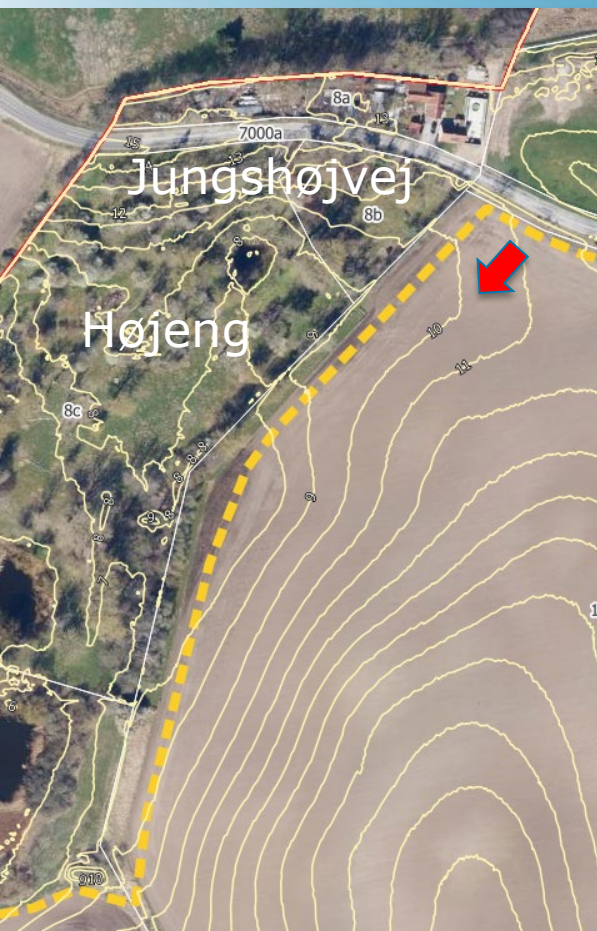

# Kildedal By - Naturkvalitetsprogram

Forslag til rekreativ stiforbindelse mod Måløv Naturpark

Rekreativ rute mod Højeng og Måløv Naturpark

--- Rekreativ rute mod Højeng og Måløv Naturpark

--- Rekreativ rute mod Højeng og Måløv Naturpark  
Forbindelse fra byggefelt 3 til naturområdet Højeng

*Fotovinkel*

 Rekreativ rute mod Højeng og Måløv Naturpark  
Sti langs naturområdet Højeng

 *Fotovinkel*

— — — — — Rekreativ rute mod Højeng og Måløv Naturpark  
Oplevelser i naturområdet Højeng

--- Rekreativ rute mod Højeng og Måløv Naturpark  
Krydsning af Jungshøjvej

*Fotovinkel*

--- Rekreativ rute mod Højeng og Måløv Naturpark  
Gennem fold nord for Jungshøjvej

➔ *Fotovinkel*

— — — — — Rekreativ rute mod Højeng og Måløv Naturpark  
Rute gennem fold

Rekreativ rute mod Højeng og Måløv Naturpark  
Krydsning af Gammelvadvej til Måløv Naturpark

*Fotovinkel*