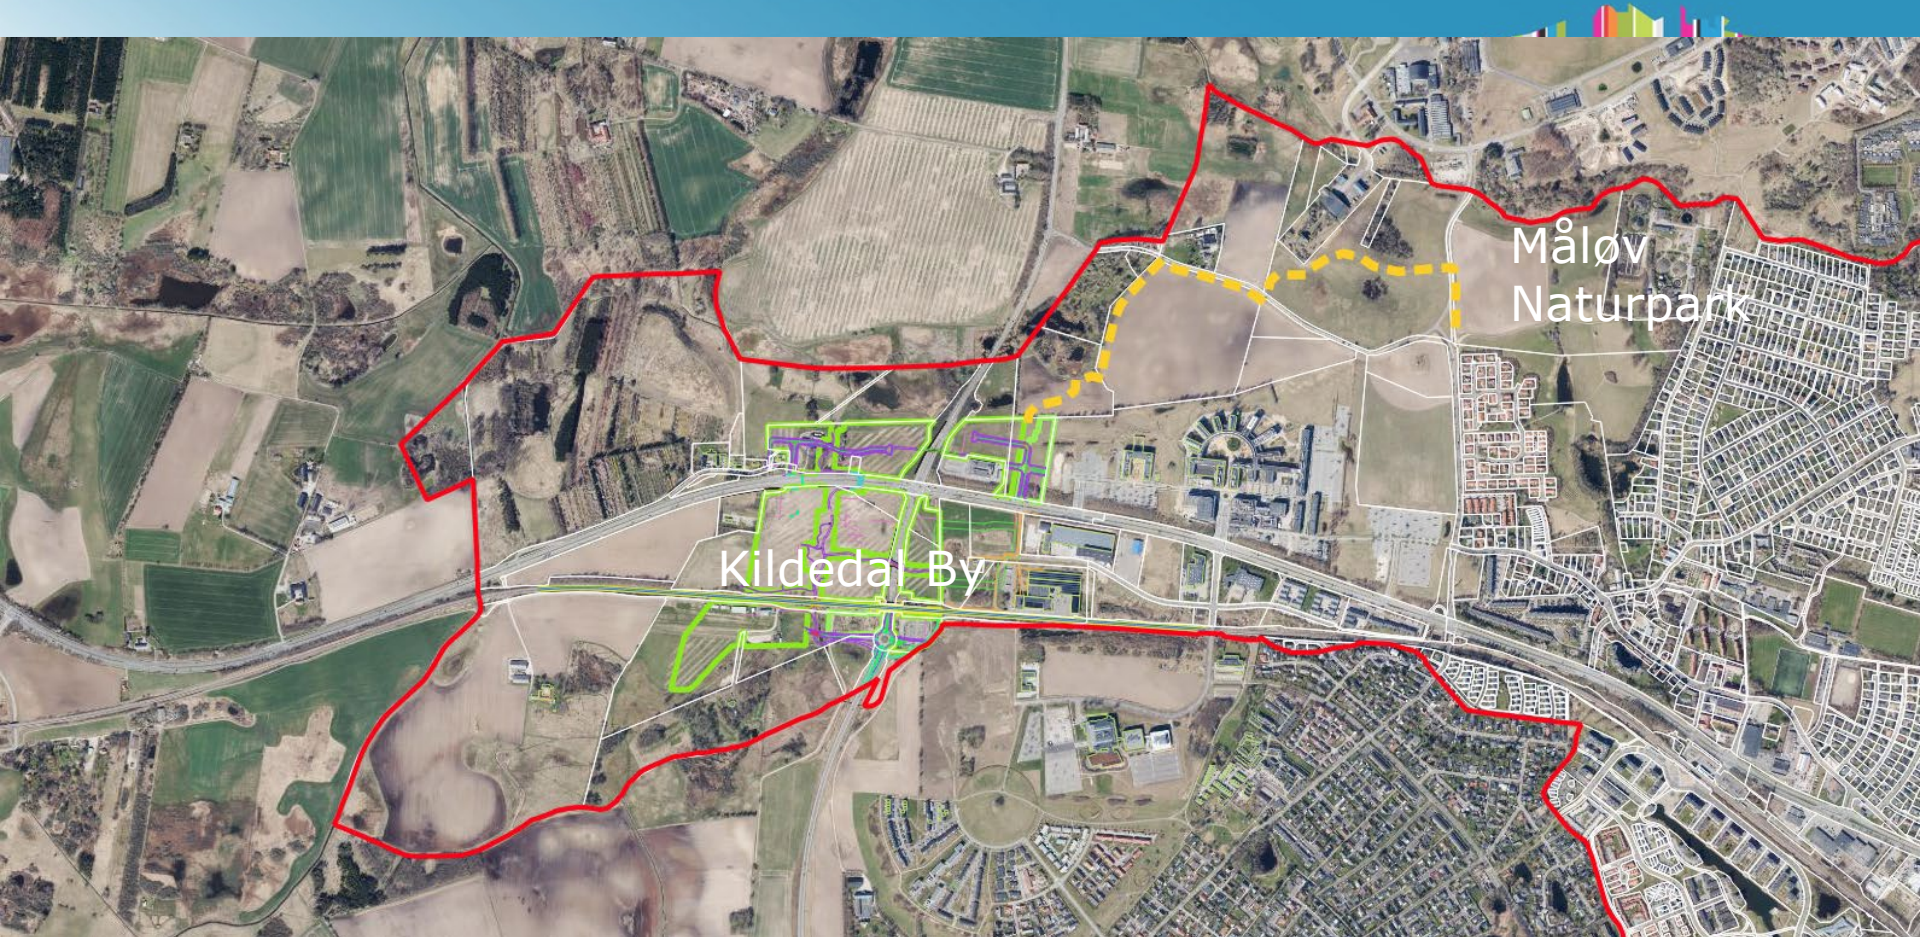

# Kildedal By - Naturkvalitetsprogram

Forslag til rekreativ stiforbindelse mod Måløv Naturpark

Rekreativ rute mod Højeng og Måløv Naturpark

--- Rekreativ rute mod Højeng og Måløv Naturpark

--- Rekreativ rute mod Højeng og Måløv Naturpark  
Forbindelse fra byggefelt 3 til naturområdet Højeng

*Fotovinkel*

 Rekreativ rute mod Højeng og Måløv Naturpark  
Sti langs naturområdet Højeng

 *Fotovinkel*

— — — — — Rekreativ rute mod Højeng og Måløv Naturpark  
Oplevelser i naturområdet Højeng

--- Rekreativ rute mod Højeng og Måløv Naturpark  
Krydsning af Jungshøjvej

*Fotovinkel*

--- Rekreativ rute mod Højeng og Måløv Naturpark  
Gennem fold nord for Jungshøjvej

➔ *Fotovinkel*

— — — — — Rekreativ rute mod Højeng og Måløv Naturpark  
Rute gennem fold

Rekreativ rute mod Højeng og Måløv Naturpark  
Krydsning af Gammelvadvej til Måløv Naturpark