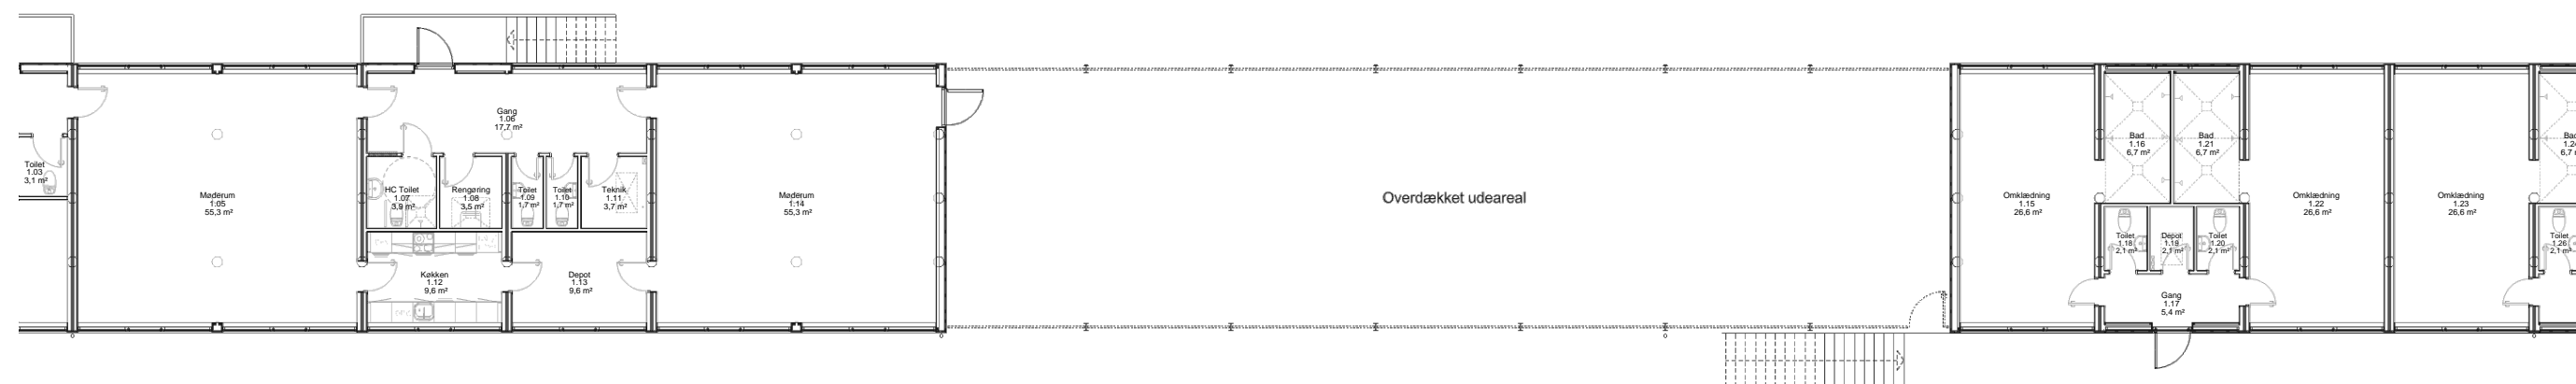

1 (Ejendom: Ballerup Idrætsby 2-40+1-13 m.fl)

Ballerup Idrætsby 38, 2750 Ballerup
Overetage

Mod P-plads

Mod Top Danmark Hallen

Udskrevet af Kim Moustgaard

Scale: 1:200 (A3)