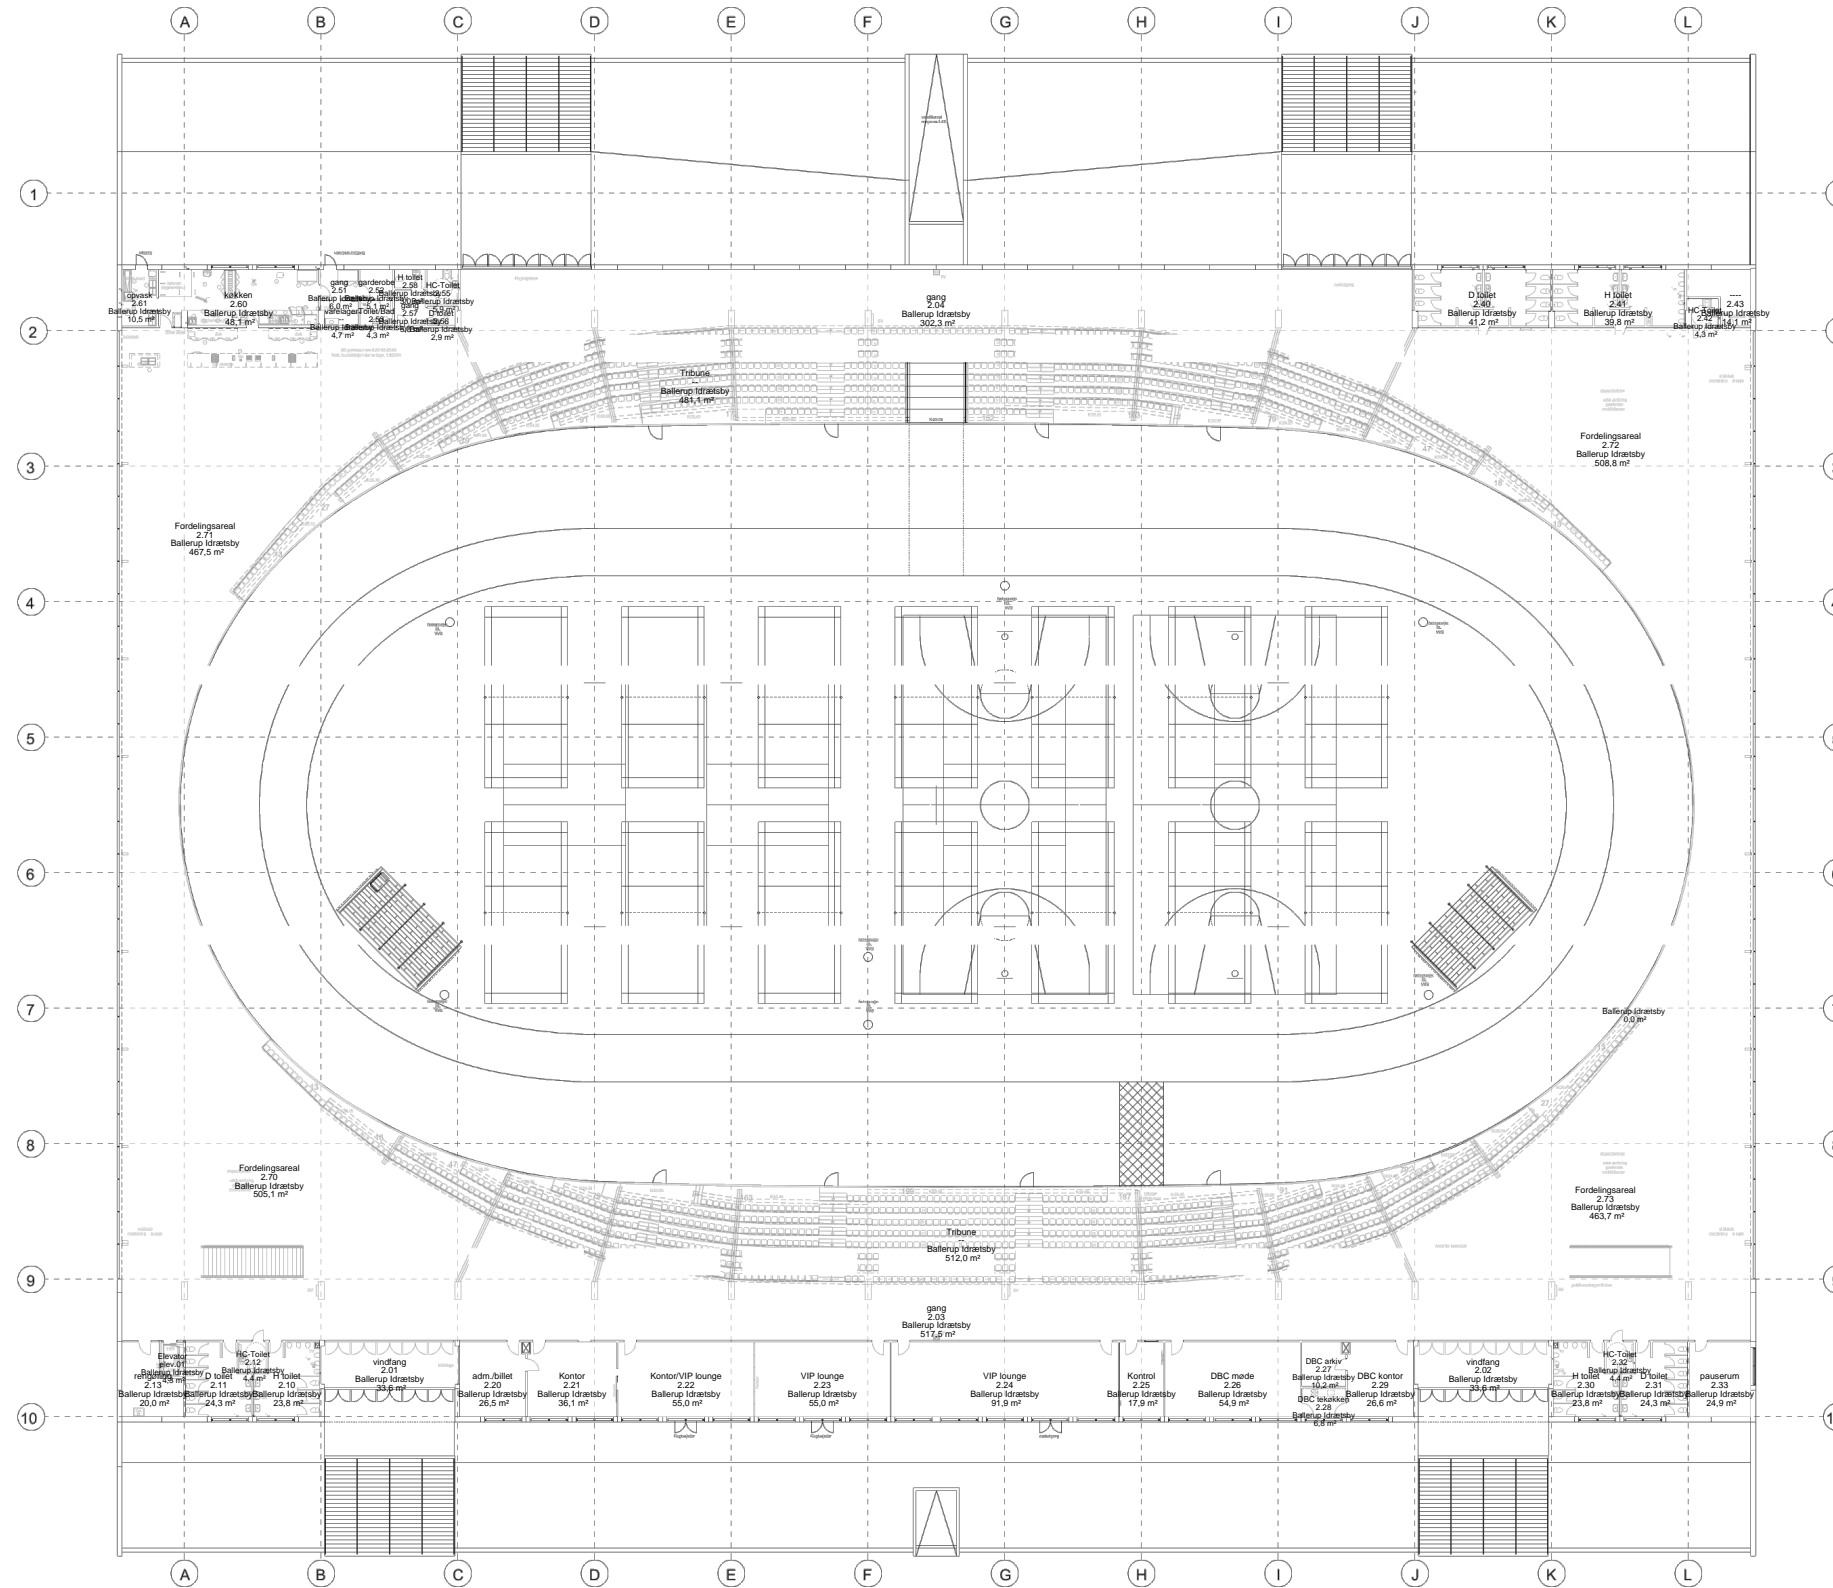

17 (Ejendom: Ballerup Idrætsby 2-40+1-13 m.fl)

Ballerup Idrætsby 4, 2750 Ballerup
1. etage

0 50 m