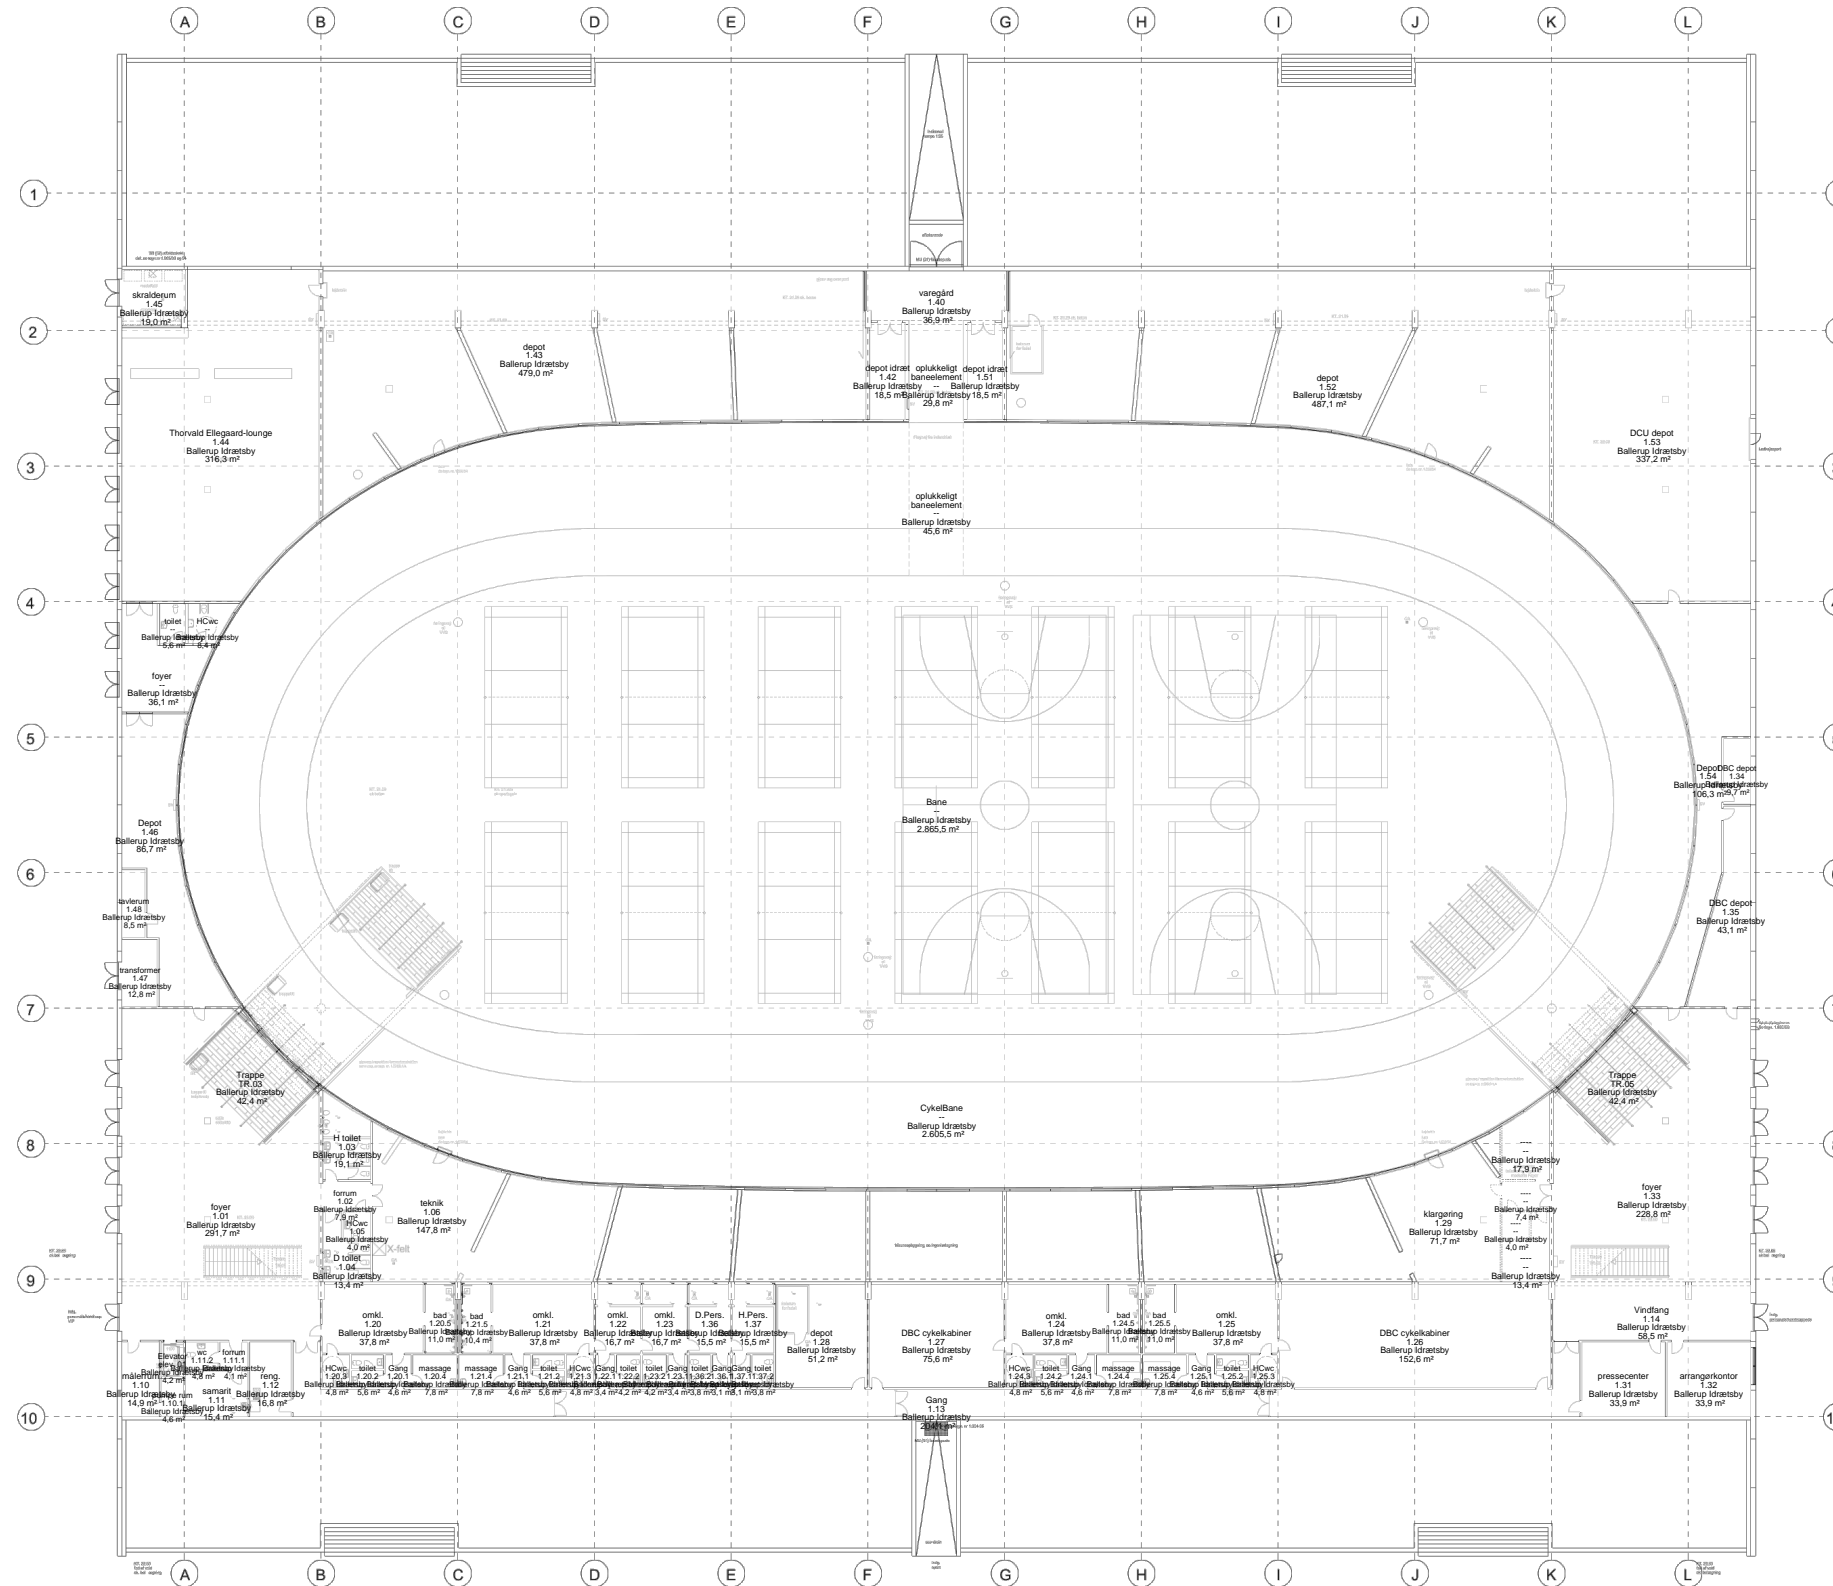

17 (Ejendom: Ballerup Idrætsby 2-40+1-13 m.fl)

Ballerup Idrætsby 4, 2750 Ballerup
Stuen

0 50 m