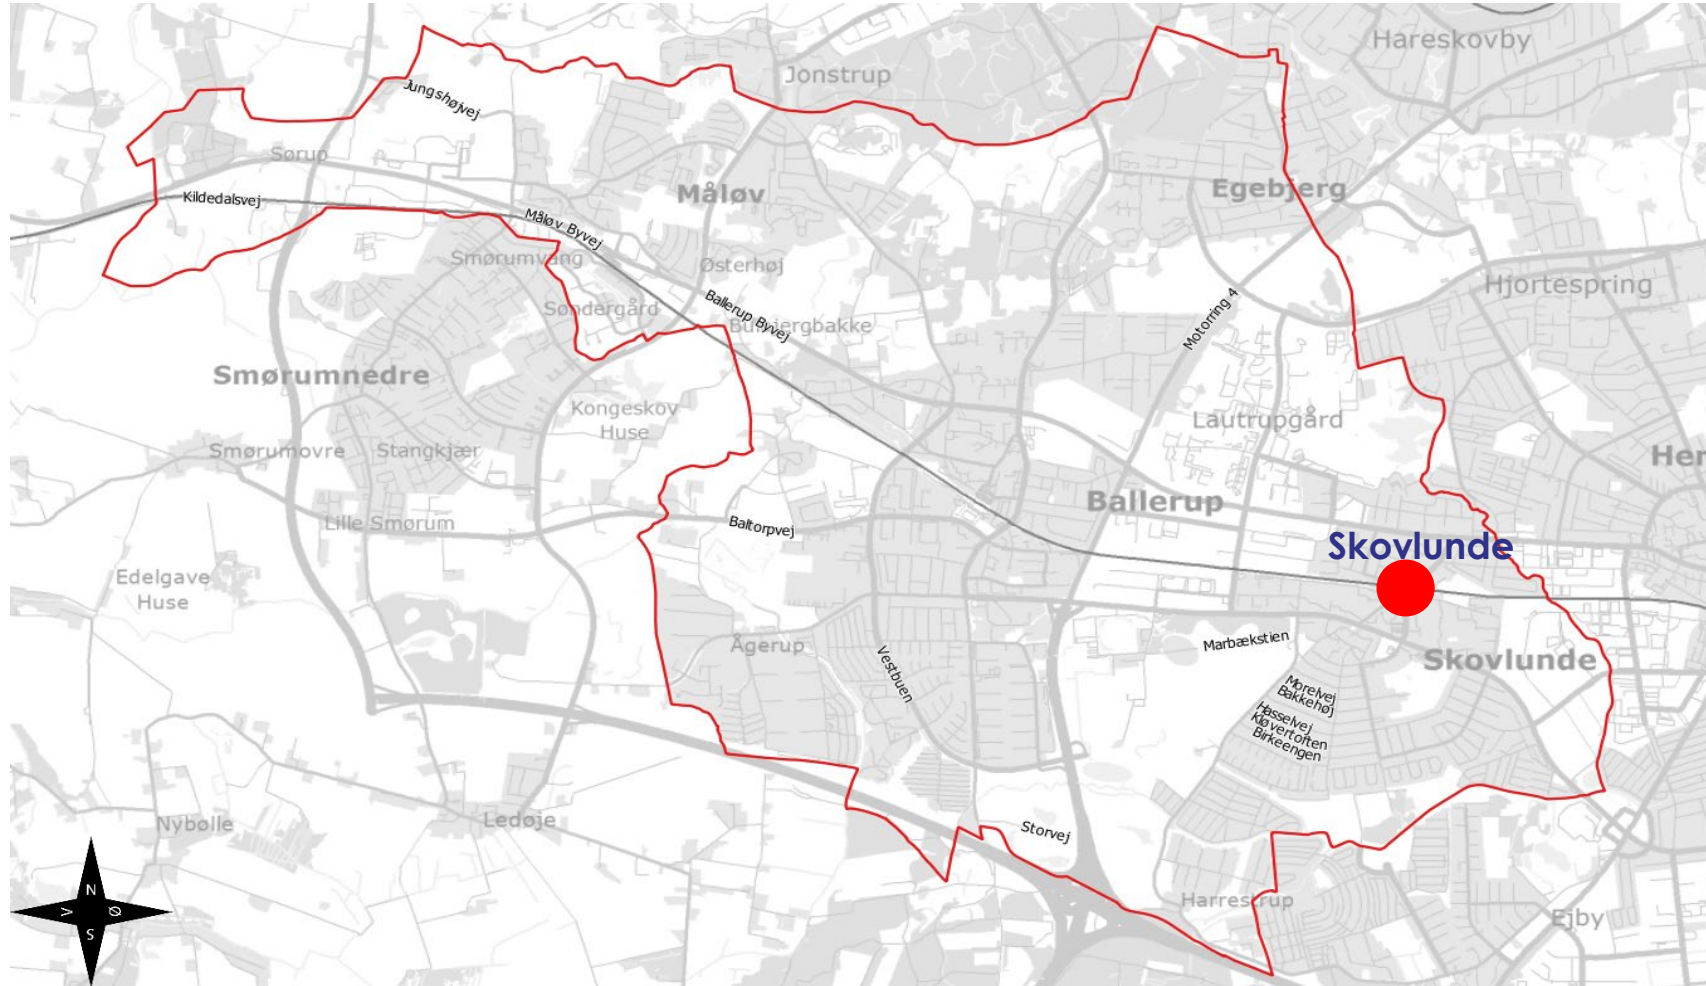

# Anlægsbevilling Parkering Torvevej A222124

# Projektområde